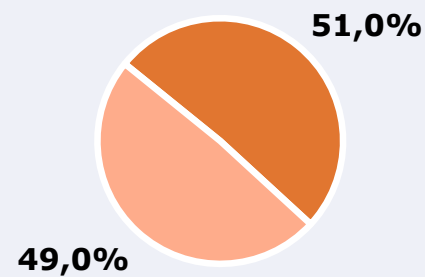

La emisora Doce TV Mairena es conocida por el 83,9 por ciento de la población de Mairena del Alcor. En el último mes la han seguido 12086 personas durante 36 minutos al día de media. Sobre el total de la población del área, el tiempo medio de audiencia es de 18,4 minutos, con un 9,3 por ciento de share y un GRP 24h de 2050 personas.

ÁREA

Área del estudio:
Mairena del Alcor

Población del área del estudio:
23.698

Poblaciones:
Mairena del Alcor

RESULTADOS

Área: Mairena del Alcor

Ha visto alguna vez el canal

83,9 %

19.872

Universo: Población general

Seguidores de la emisora (Durante el último mes)

51,0 %

12.086

Universo: Población general

Resultados generales - 24 horas

9,3 % *Share 24h*

2.050 *GRP 24h*

303 *Público medio*

Universo: Población general

Tiempo de audiencia diaria

18,4

minutos / persona
Población general

36,1

minutos / persona
Población que sigue la emisora