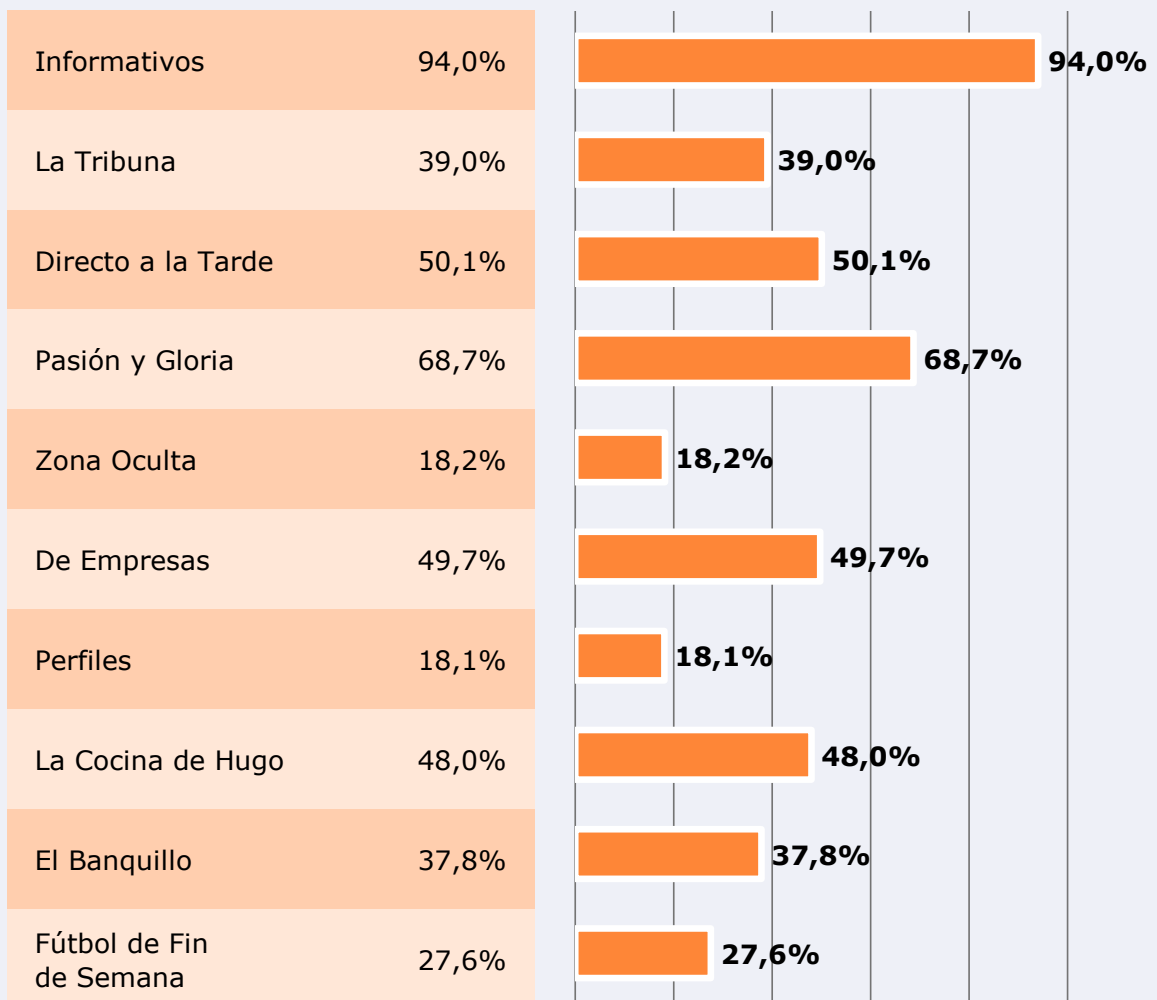

Área: Mairena del Alcor

Ha visto alguna vez el canal

Universo: Población general

Tiempo de audiencia diaria
minutos / persona

	♂	♀	<35	35-55	>55
Población general	19,1	17,7	14,4	19,2	20,9
Población que sigue la emisora	36,4	35,8	29,4	37,5	41,7

INFORMACIÓN COMPLEMENTARIA

Área: Mairena del Alcor

Información general del medio
(Todos los canales)

Seguimiento del medio

Audiencia diaria en minutos
197

Universo: Población general

¿A qué horas ve los informativos de Doce TV Mairena?

 **Universo:** Población que sigue la emisora

¿Sigue habitualmente el programa...?

 **Universo:** Población que sigue la emisora

Conocimiento y puntuación de programas.

1...10?

Ultreya: Al Límite	18,2%	7,9
La Tribuna	45,1%	8,2
Directo a la Tarde	55,5%	8,3
Pasión y Gloria	74,9%	8,4
Zona Oculta	25,0%	7,9
De Empresas	44,6%	8,3
Perfiles	26,0%	8,3
El Banquillo	40,8%	7,9