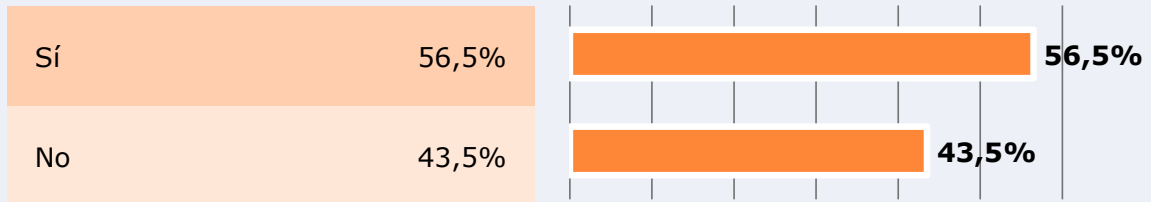

¿Además de Doce TV Mairena ve usted Doce TV Viso?

Universo: Población que sigue la emisora

¿A través de qué medios se informa de lo que sucede en su localidad o región?