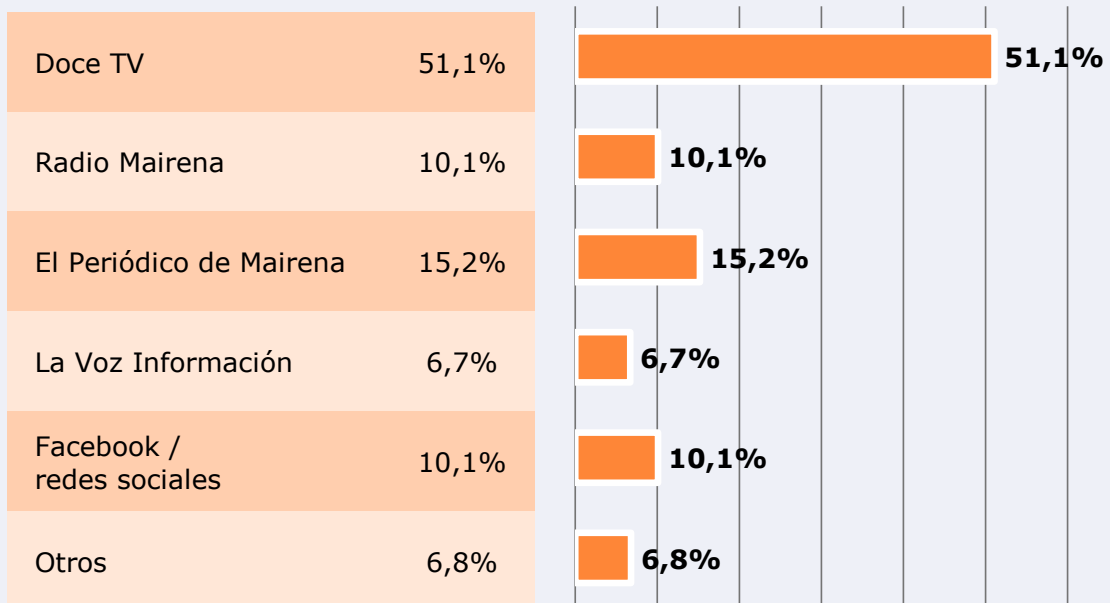

 **Universo:** Población que sigue la emisora

¿Sigue habitualmente el programa...?

 **Universo:** Población que sigue la emisora

Conocimiento y puntuación de programas.

1...10?

Ultreya: Al Límite	18,2%	7,9
La Tribuna	45,1%	8,2
Directo a la Tarde	55,5%	8,3
Pasión y Gloria	74,9%	8,4
Zona Oculta	25,0%	7,9
De Empresas	44,6%	8,3
Perfiles	26,0%	8,3
El Banquillo	40,8%	7,9

 **Universo:** Población que sigue la emisora

Conocimiento y puntuación de presentadores.

1...10?

Juan Antonio Moreno	68,7%	8,4
Ana Morales	34,0%	8,5
María Mena	44,8%	8,2
Clara Jiménez	50,3%	8,3
Soraya Pérez	41,8%	8,6
Daniel Fernández	36,8%	8,1
Ely García	63,5%	8,5
Daniel Rosado	34,2%	8,1

 **Universo:** Población que sigue la emisora

¿Además de Doce TV Mairena ve usted Doce TV Viso?

 **Universo:** Población que sigue la emisora

¿A través de qué medios se informa de lo que sucede en su localidad o región?