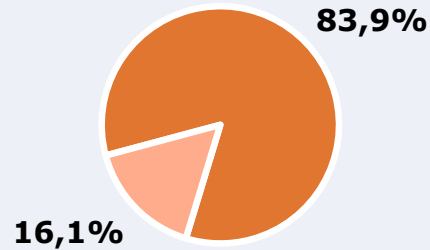

SÍNTESIS

El canal Doce TV Mairena, seguido por 12086 personas, obtiene un 9,3 por ciento de share en Mairena del Alcor.

En el estudio realizado en febrero y marzo de 2021 se obtienen los siguientes resultados:

La emisora Doce TV Mairena es conocida por el 83,9 por ciento de la población de Mairena del Alcor. En el último mes la han seguido 12086 personas durante 36 minutos al día de media. Sobre el total de la población del área, el tiempo medio de audiencia es de 18,4 minutos, con un 9,3 por ciento de share y un GRP 24h de 2050 personas.

ÁREA

Área del estudio:
Mairena del Alcor

Población del área del estudio:
23.698

Poblaciones:
Mairena del Alcor

RESULTADOS

Área: Mairena del Alcor

Ha visto alguna vez el canal

83,9 %

19.872

Universo: Población general

Seguidores de la emisora (Durante el último mes)

51,0 %

12.086

Universo: Población general

Resultados generales - 24 horas

9,3 % *Share 24h*