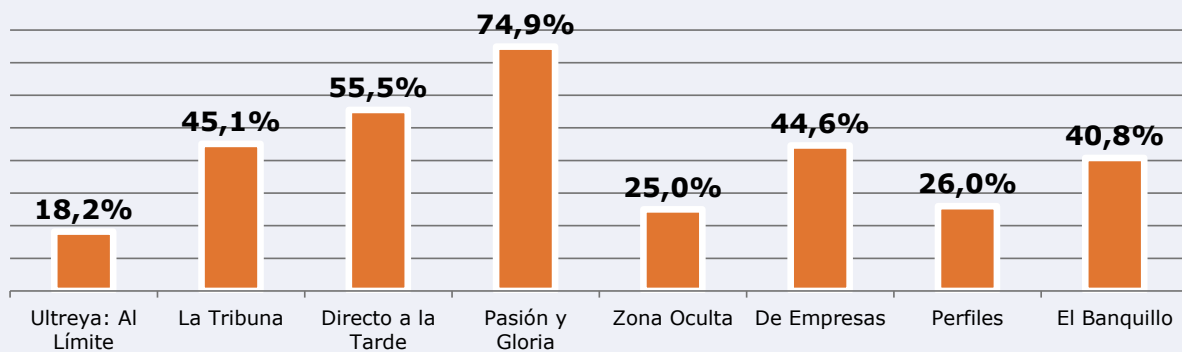

INFORMACIÓN COMPLEMENTARIA

Área: Mairena del Alcor

Información general del medio
(Todos los canales)

Seguimiento del medio

Audiencia diaria en minutos
197

Universo: Población general

¿A qué horas ve los informativos de Doce TV Mairena?

 **Universo:** Población que sigue la emisora

¿Sigue habitualmente el programa...?

 **Universo:** Población que sigue la emisora

Conocimiento y puntuación de programas.

1...10?

Ultreya: Al Límite	18,2%	7,9
La Tribuna	45,1%	8,2
Directo a la Tarde	55,5%	8,3
Pasión y Gloria	74,9%	8,4
Zona Oculta	25,0%	7,9
De Empresas	44,6%	8,3
Perfiles	26,0%	8,3
El Banquillo	40,8%	7,9

 **Universo:** Población que sigue la emisora

Conocimiento y puntuación de presentadores.

1...10?

Juan Antonio Moreno	68,7%	8,4
Ana Morales	34,0%	8,5
María Mena	44,8%	8,2
Clara Jiménez	50,3%	8,3
Soraya Pérez	41,8%	8,6
Daniel Fernández	36,8%	8,1
Ely García	63,5%	8,5
Daniel Rosado	34,2%	8,1