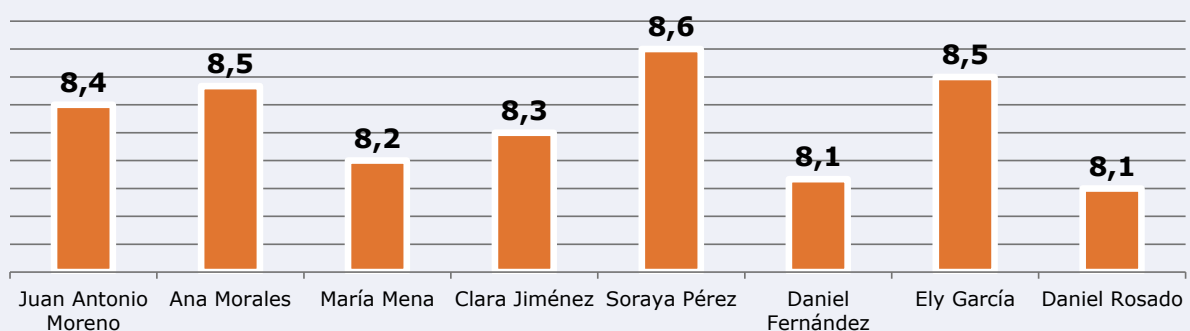

 **Universo:** Población que sigue la emisora

¿Sigue habitualmente el programa...?

 **Universo:** Población que sigue la emisora

Conocimiento y puntuación de programas.

1...10?

Ultreya: Al Límite	18,2%	7,9
La Tribuna	45,1%	8,2
Directo a la Tarde	55,5%	8,3
Pasión y Gloria	74,9%	8,4
Zona Oculta	25,0%	7,9
De Empresas	44,6%	8,3
Perfiles	26,0%	8,3
El Banquillo	40,8%	7,9

 **Universo:** Población que sigue la emisora

Conocimiento y puntuación de presentadores.

1...10?

Juan Antonio Moreno	68,7%	8,4
Ana Morales	34,0%	8,5
María Mena	44,8%	8,2
Clara Jiménez	50,3%	8,3
Soraya Pérez	41,8%	8,6
Daniel Fernández	36,8%	8,1
Ely García	63,5%	8,5
Daniel Rosado	34,2%	8,1