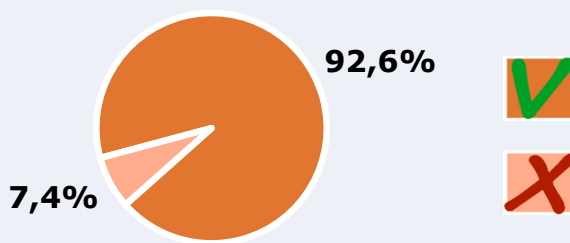

Área: Mairena del Alcor

Ha visto alguna vez el canal

Universo: Población general

Tiempo de audiencia diaria
minutos / persona

	♂	♀	<35	35-55	>55
Población general	19,1	17,7	14,4	19,2	20,9
Población que sigue la emisora	36,4	35,8	29,4	37,5	41,7

INFORMACIÓN COMPLEMENTARIA

Área: Mairena del Alcor

Información general del medio
(Todos los canales)

Seguimiento del medio

Audiencia diaria en minutos
197

Universo: Población general

¿A qué horas ve los informativos de Doce TV Mairena?

 **Universo:** Población que sigue la emisora

¿Sigue habitualmente el programa...?

 **Universo:** Población que sigue la emisora

Conocimiento y puntuación de programas.

1...10?

Ultreya: Al Límite	18,2%	7,9
La Tribuna	45,1%	8,2
Directo a la Tarde	55,5%	8,3
Pasión y Gloria	74,9%	8,4
Zona Oculta	25,0%	7,9
De Empresas	44,6%	8,3
Perfiles	26,0%	8,3
El Banquillo	40,8%	7,9