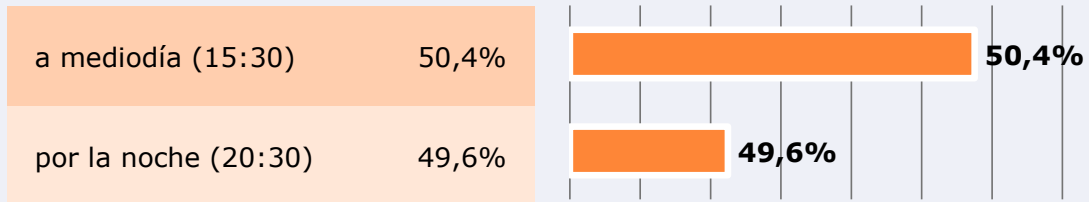

Área: Mairena del Alcor

Ha visto alguna vez el canal

Universo: Población general

Tiempo de audiencia diaria
minutos / persona

	♂	♀	<35	35-55	>55
Población general	19,1	17,7	14,4	19,2	20,9
Población que sigue la emisora	36,4	35,8	29,4	37,5	41,7

INFORMACIÓN COMPLEMENTARIA

Área: Mairena del Alcor

Información general del medio
(Todos los canales)

Seguimiento del medio

Audiencia diaria en minutos
197

Universo: Población general

¿A qué horas ve los informativos de Doce TV Mairena?