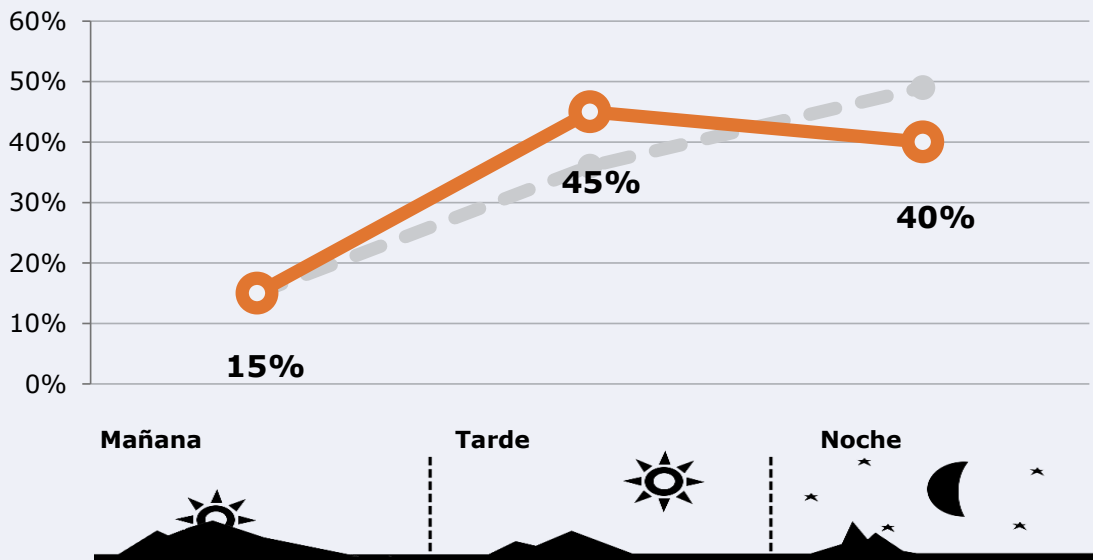

2.050 *GRP 24h*

303 *Público medio*

Universo: Población general

Tiempo de audiencia diaria

18,4

minutos / persona
Población general

36,1

minutos / persona
Población que sigue la emisora

7.267

total horas
Población general **Universo:**

Última vez que siguió la emisora

un día

29,4%

De 2 a 7 días

10,4%

De 8 a 30 días

11,2%

0,0% 5,0% 10,0% 15,0% 20,0% 25,0% 30,0% 35,0%

 **Universo:** Población general

RESULTADOS POR FRANJAS HORARIAS

Área: Mairena del Alcor

Preferencia horaria

(En el conjunto de áreas del estudio)

 **Universo:** Población que sigue la emisora

Resultados

(En el área - 8 horas)

	% Share (8 horas)	 GRP (8 horas)	 Público medio
Mañana 	9,3%	307	136
Tarde 	11,7%	922	409
Noche 	7,6%	820	363

 **Universo:** Población general

RESULTADOS POR SEXO Y EDAD