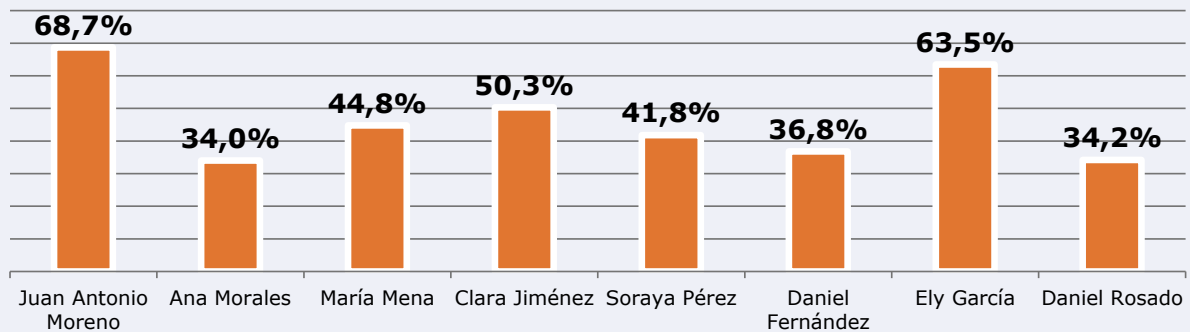

INFORMACIÓN COMPLEMENTARIA

Área: Mairena del Alcor

Información general del medio
(Todos los canales)

Seguimiento del medio

Audiencia diaria en minutos
197

Universo: Población general

¿A qué horas ve los informativos de Doce TV Mairena?

 **Universo:** Población que sigue la emisora

¿Sigue habitualmente el programa...?

 **Universo:** Población que sigue la emisora

Conocimiento y puntuación de programas.

1...10?

Ultreya: Al Límite	18,2%	7,9
La Tribuna	45,1%	8,2
Directo a la Tarde	55,5%	8,3
Pasión y Gloria	74,9%	8,4
Zona Oculta	25,0%	7,9
De Empresas	44,6%	8,3
Perfiles	26,0%	8,3
El Banquillo	40,8%	7,9

 **Universo:** Población que sigue la emisora

Conocimiento y puntuación de presentadores.

1...10?

Juan Antonio Moreno	68,7%	8,4
Ana Morales	34,0%	8,5
María Mena	44,8%	8,2
Clara Jiménez	50,3%	8,3
Soraya Pérez	41,8%	8,6
Daniel Fernández	36,8%	8,1
Ely García	63,5%	8,5
Daniel Rosado	34,2%	8,1