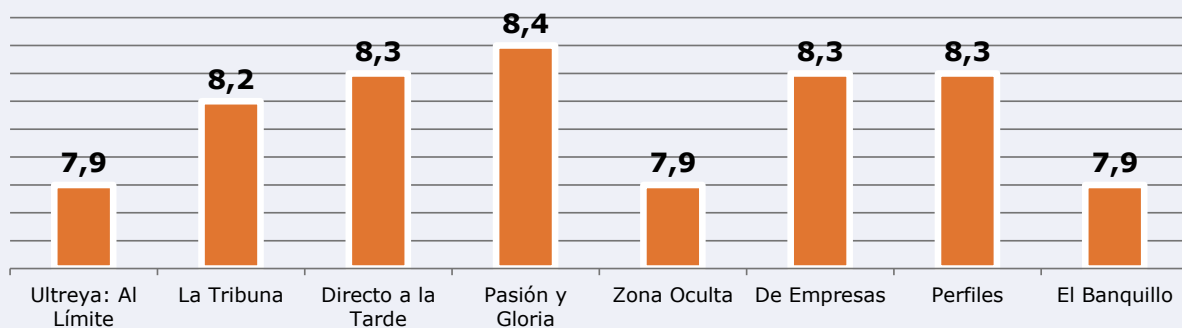

INFORMACIÓN COMPLEMENTARIA

Área: Mairena del Alcor

Información general del medio
(Todos los canales)

Seguimiento del medio

Audiencia diaria en minutos
197

Universo: Población general

¿A qué horas ve los informativos de Doce TV Mairena?

 **Universo:** Población que sigue la emisora

¿Sigue habitualmente el programa...?

 **Universo:** Población que sigue la emisora

Conocimiento y puntuación de programas.

1...10?

Ultreya: Al Límite	18,2%	7,9
La Tribuna	45,1%	8,2
Directo a la Tarde	55,5%	8,3
Pasión y Gloria	74,9%	8,4
Zona Oculta	25,0%	7,9
De Empresas	44,6%	8,3
Perfiles	26,0%	8,3
El Banquillo	40,8%	7,9

 **Universo:** Población que sigue la emisora

Conocimiento y puntuación de presentadores.

1...10?

Juan Antonio Moreno	68,7%	8,4
Ana Morales	34,0%	8,5
María Mena	44,8%	8,2
Clara Jiménez	50,3%	8,3
Soraya Pérez	41,8%	8,6
Daniel Fernández	36,8%	8,1
Ely García	63,5%	8,5
Daniel Rosado	34,2%	8,1