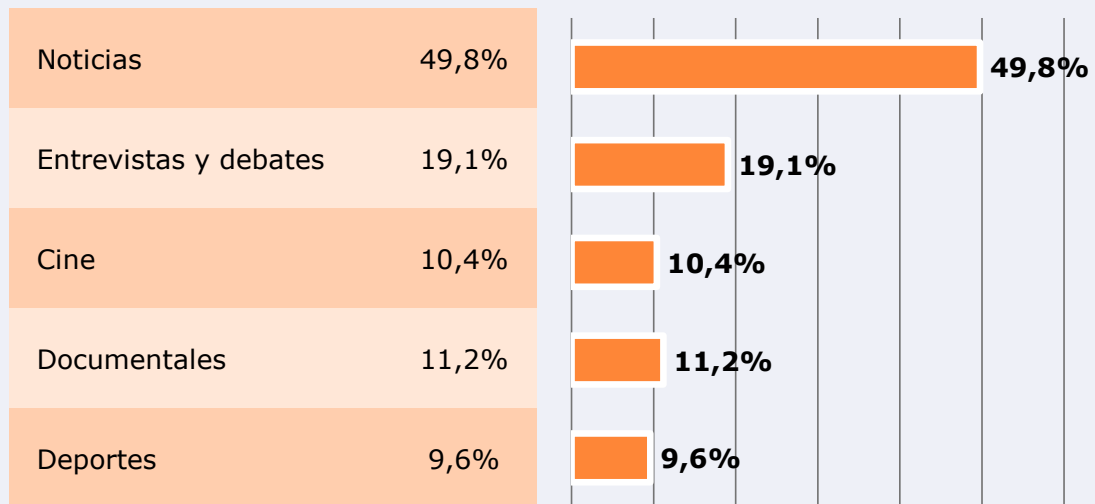

¿Qué tipo de programas prefiere ver de doce TV?

Universo: Población que sigue la emisora