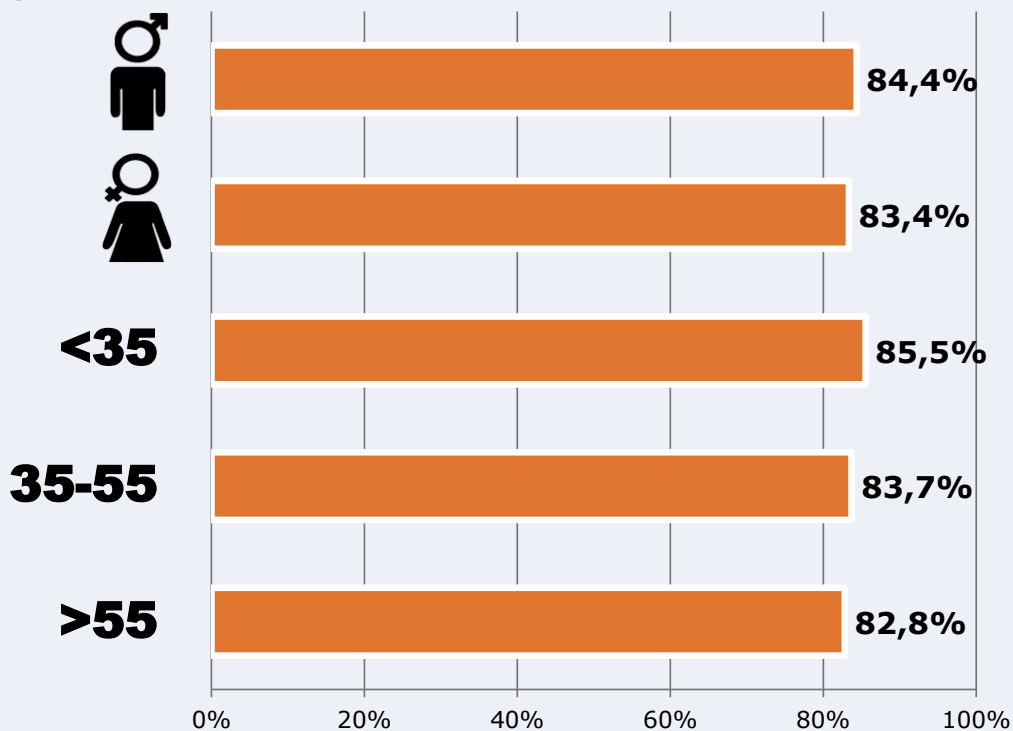

11,2%

0,0% 5,0% 10,0% 15,0% 20,0% 25,0% 30,0% 35,0%

 **Universo:** Población general

RESULTADOS POR FRANJAS HORARIAS

Área: Mairena del Alcor

Preferencia horaria

(En el conjunto de áreas del estudio)

 **Universo:** Población que sigue la emisora

Resultados

(En el área - 8 horas)

	% Share (8 horas)	 GRP (8 horas)	 Público medio
Mañana 	9,3%	307	136
Tarde 	11,7%	922	409
Noche 	7,6%	820	363

 **Universo:** Población general

RESULTADOS POR SEXO Y EDAD

Área: Mairena del Alcor

Ha visto alguna vez el canal

Universo: Población general

Tiempo de audiencia diaria
minutos / persona

	♂	♀	<35	35-55	>55
Población general	19,1	17,7	14,4	19,2	20,9
Población que sigue la emisora	36,4	35,8	29,4	37,5	41,7