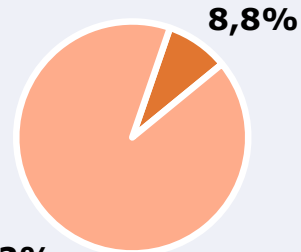

20.425

91,2%

Universo: Población general

Resultados generales *

415 Usuarios dedicados / 24h
Del área del estudio con >1 min

618 Usuarios únicos globales / 24h
Sin limitaciones temporales y geográficas

18.533 Usuarios únicos globales /
Acumulado mensual