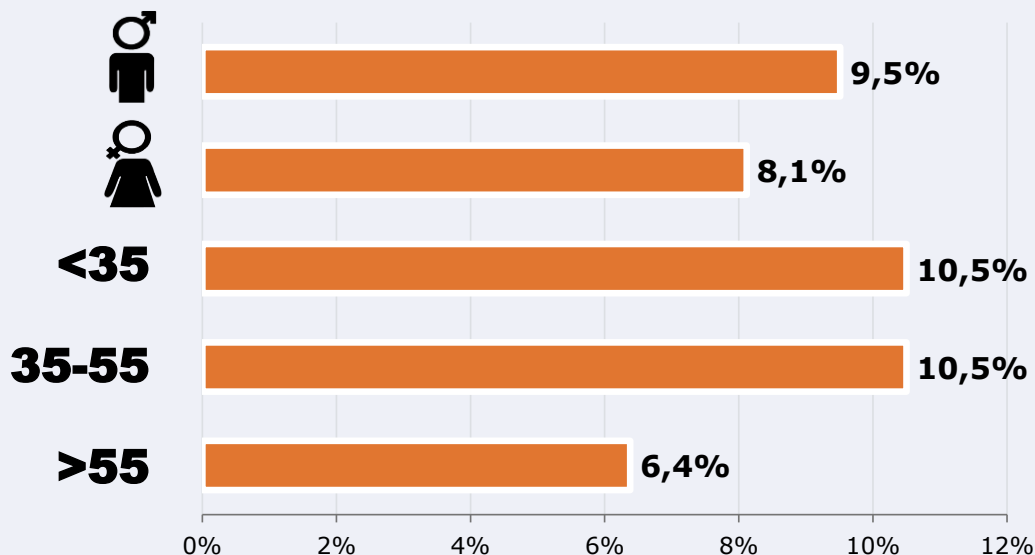

20.425

91,2%

Universo: Población general

Resultados generales *

415 Usuarios dedicados / 24h
Del área del estudio con >1 min

618 Usuarios únicos globales / 24h
Sin limitaciones temporales y geográficas

18.533 Usuarios únicos globales /
Acumulado mensual

SEXO Y EDAD

Área: Bahía de Algeciras

Ha visitado alguna vez el web
Resultados por sexo y edad

Universo: Población general

RANKING WEB

2.422.186 En el mundo

80.659 En España

13.056 En Andalucía