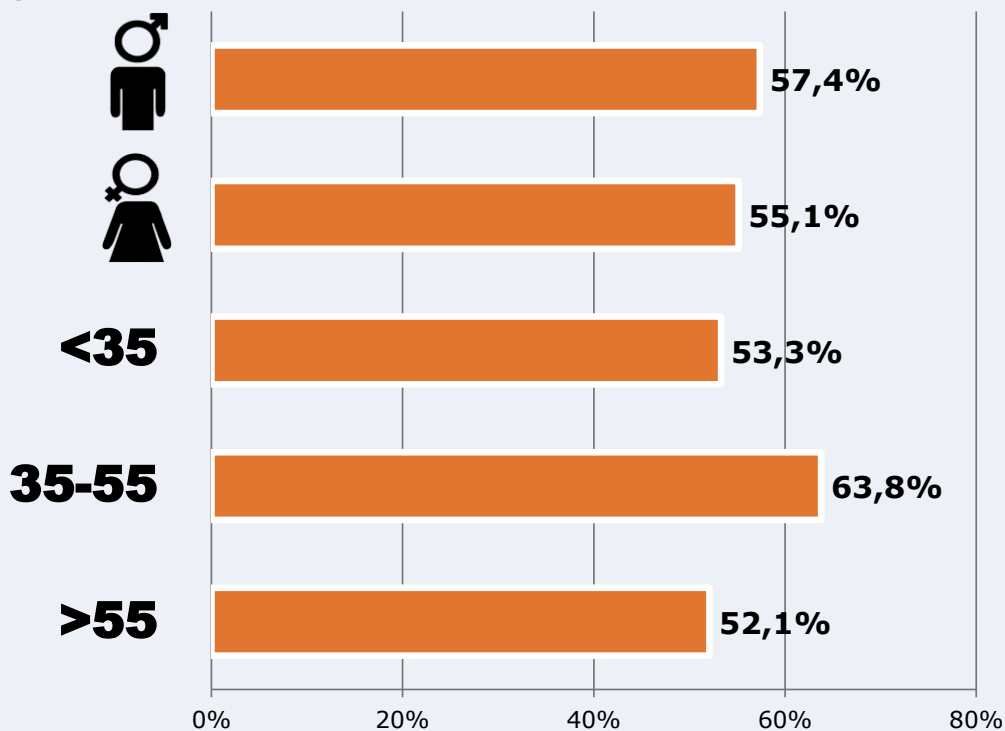

### Preferencia horaria

(En el conjunto de áreas del estudio)

 **Universo:** Población que sigue la emisora

### Resultados

(En el área - 8 horas)

	% Share (8 horas)	 GRP (8 horas)	 Público medio
<b>Mañana</b> 	2,2%	1868	865
<b>Tarde</b> 	2,2%	4486	2077
<b>Noche</b> 	2,7%	7480	3463

 **Universo:** Población general

## RESULTADOS POR SEXO Y EDAD

Área: comarca de la Vega Baja, Crevillente y Elche

Ha visto alguna vez el canal

Universo: Población general

Tiempo de audiencia diaria  
minutos / persona

	♂	♀	<35	35-55	>55
Población general	5,4	4,7	3,4	6,2	5,3
Población que sigue la emisora	19,5	17,6	13,5	22,2	20,1