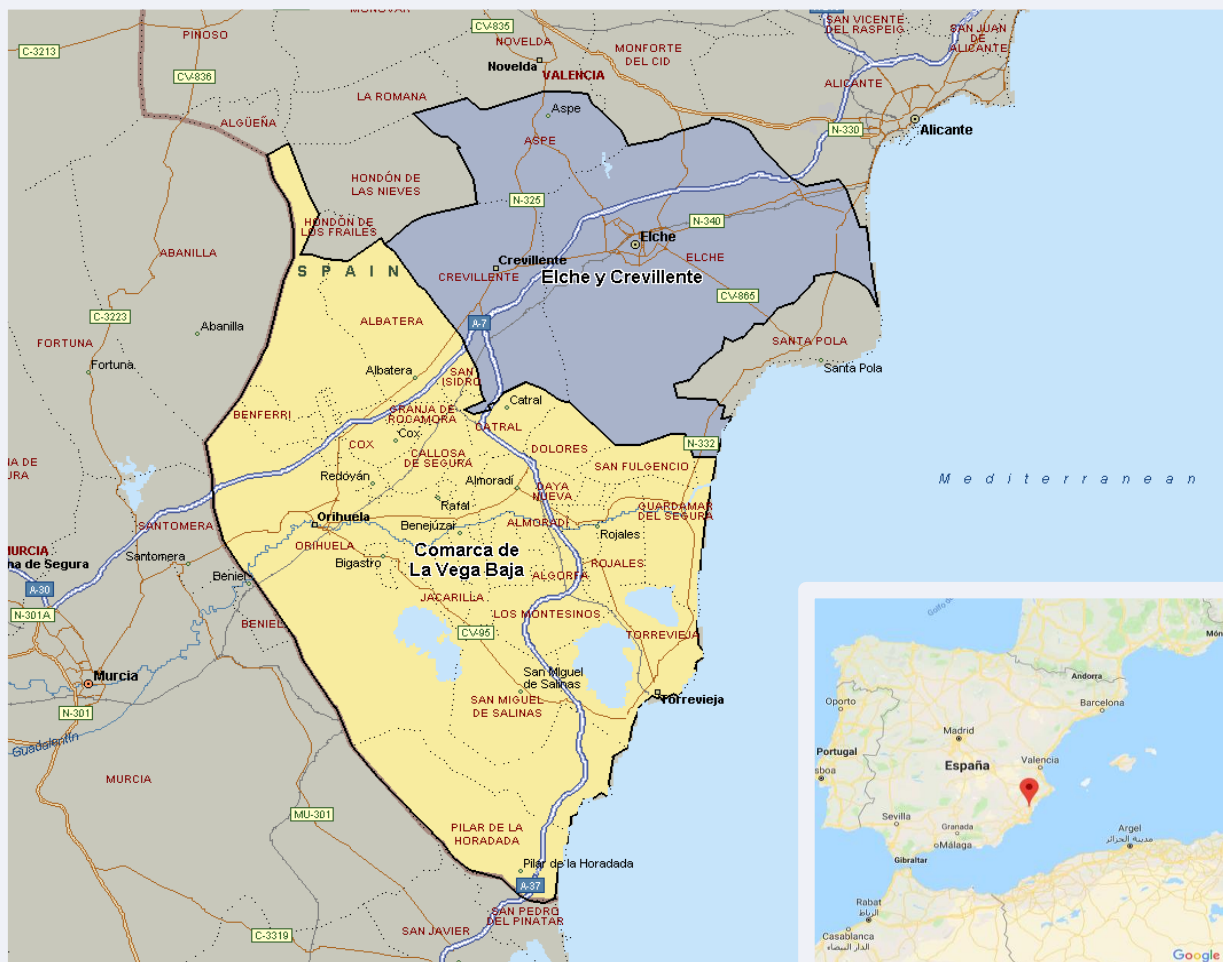

ÁREA

Área del estudio:
comarca de la Vega Baja, Crevillente y Elche

Población del área del estudio:
614.839