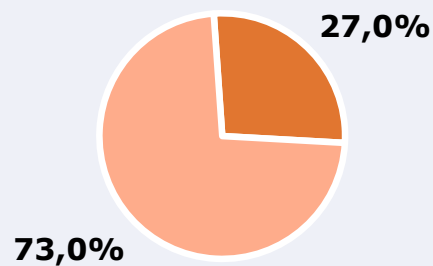

## RESULTADOS

Área: comarca de la Vega Baja, Crevillente y Elche

Ha visto alguna vez el canal

56,3 %

345.847

**Universo:** Población general

Seguidores de la emisora ( Durante el último mes )

27,0 %

166.007

**Universo:** Población general

Resultados generales - 24 horas

2,5 % *Share 24h*

13.834 *GRP 24h*

2.135 *Público medio*

**Universo:** Población general