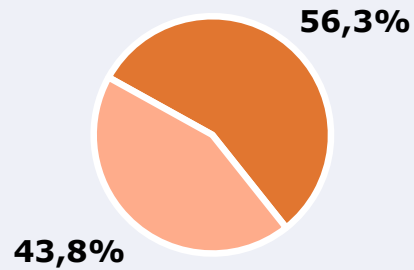

## RESULTADOS

Área: comarca de la Vega Baja, Crevillente y Elche

Ha visto alguna vez el canal

56,3 %

345.847

**Universo:** Población general

Seguidores de la emisora ( Durante el último mes )

27,0 %

166.007

**Universo:** Población general

Resultados generales - 24 horas

2,5 % *Share 24h*

13.834 *GRP 24h*

2.135 *Público medio*

**Universo:** Población general