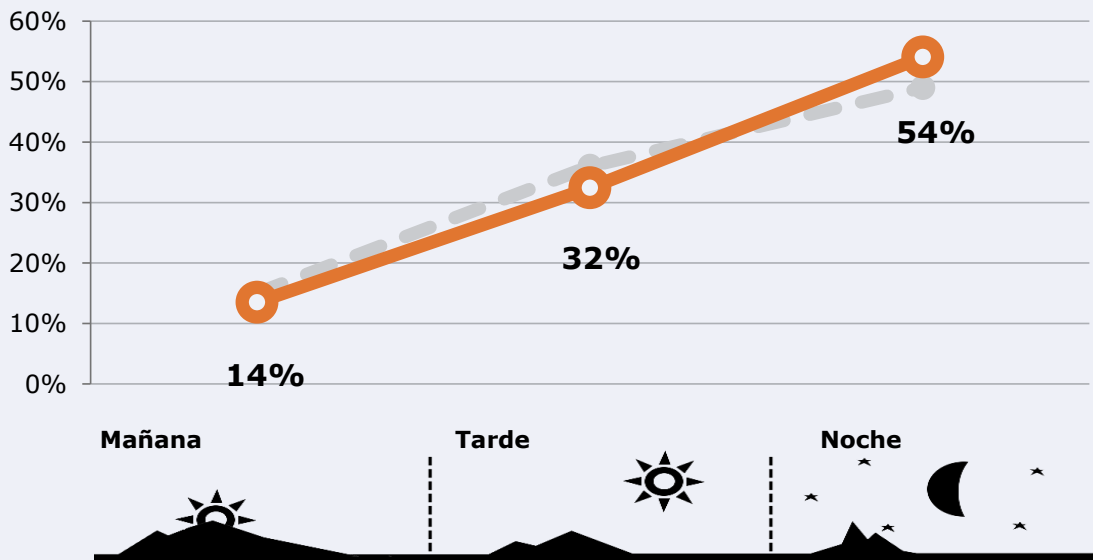

RESULTADOS POR FRANJAS HORARIAS

Área: comarca de la Vega Baja, Crevillente y Elche

Preferencia horaria

(En el conjunto de áreas del estudio)

Universo: Población que sigue la emisora

Resultados

(En el área - 8 horas)

	% Share (8 horas)	 GRP (8 horas)	 Público medio
Mañana 	2,2%	1868	865
Tarde 	2,2%	4486	2077
Noche 	2,7%	7480	3463

Universo: Población general