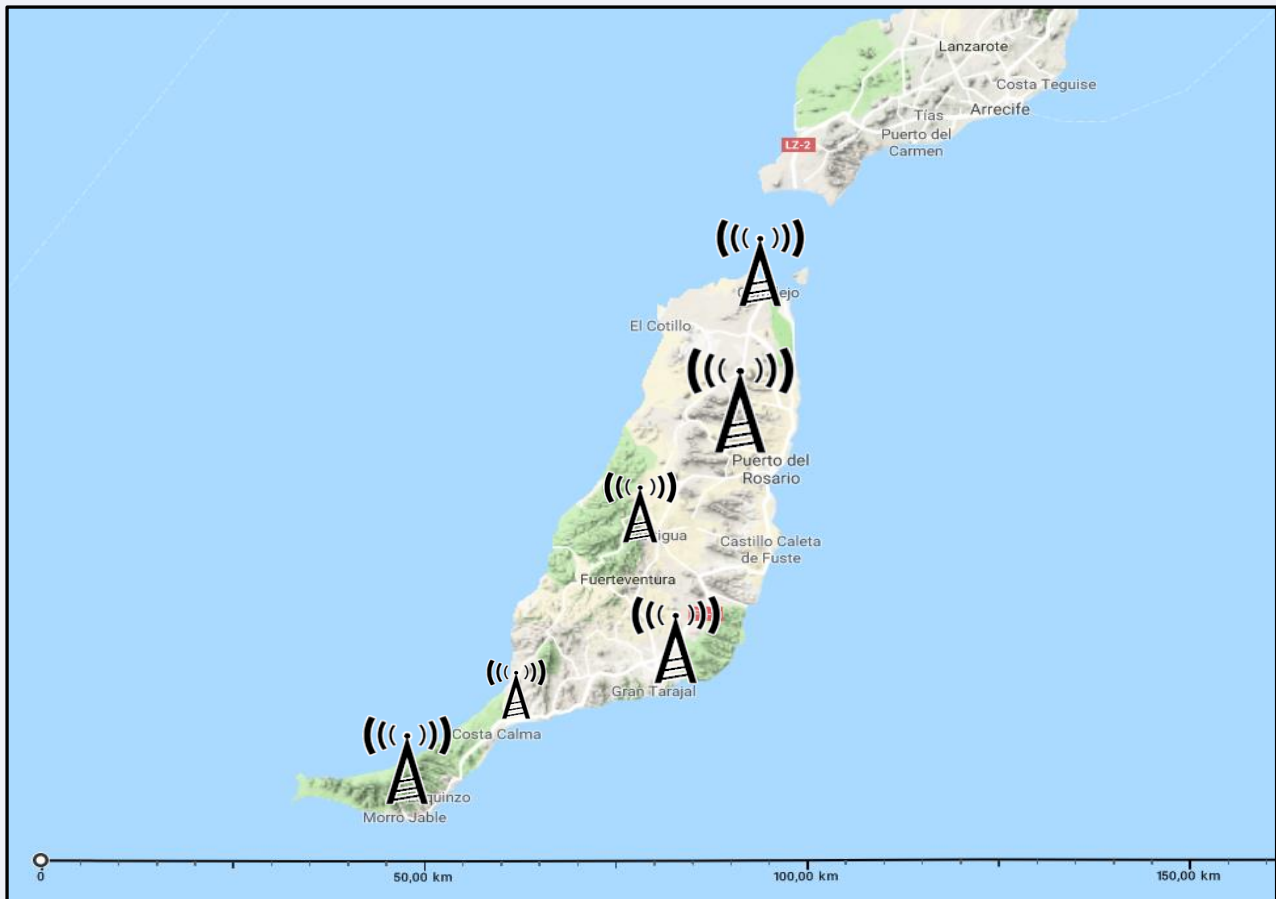

Radio Sintonía, seguida por 56167 personas, obtiene un 7,8 por ciento de share en Fuerteventura y sur de Lanzarote.

En el estudio realizado en de abril a junio de 2019, en el área de Fuerteventura y sur de Lanzarote, Radio Sintonía es conocida por el 54,5 por ciento de la población. En el último mes la han seguido 56167 personas durante 26 minutos al día de media. Sobre el total de la población del área, el tiempo medio de audiencia es de 6,8 minutos, con un 7,8 por ciento de share y un GRP 24h de 8834 personas.

EMISOR

Fuerteventura y sur de Lanzarote

Situación de los emisores

© Google Condiciones

Potencia de emisión

> 6500 W

ÁREA

Fuerteventura y sur de Lanzarote

Área de realización del estudio:
Fuerteventura y sur de Lanzarote

© Google Condiciones

Población del área encuestada:
215.200

Poblaciones:

FUERTEVENTURA
La Oliva
Tuineje
Puerto del Rosario
Pájara
Betancuria
Antigua