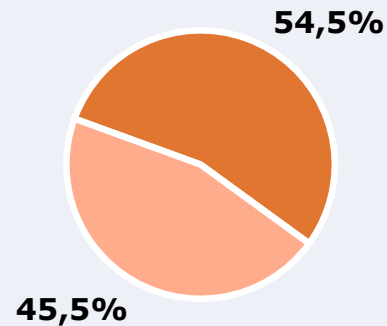

SUR DE LANZAROTE
Arrecife
San Bartolomé
Tias
Yaiza

RESULTADOS

Área: Fuerteventura y sur de Lanzarote

Conocedores de la emisora

54,5 %

117.186

Universo: Población general

Seguidores de la emisora (Durante el último mes)

26,1 %

56.167

Universo: Población general

Resultados generales - 24 horas

7,8 % *Share 24h*

8.834 *GRP 24h*

1.013 *Público medio*

Universo: Población general