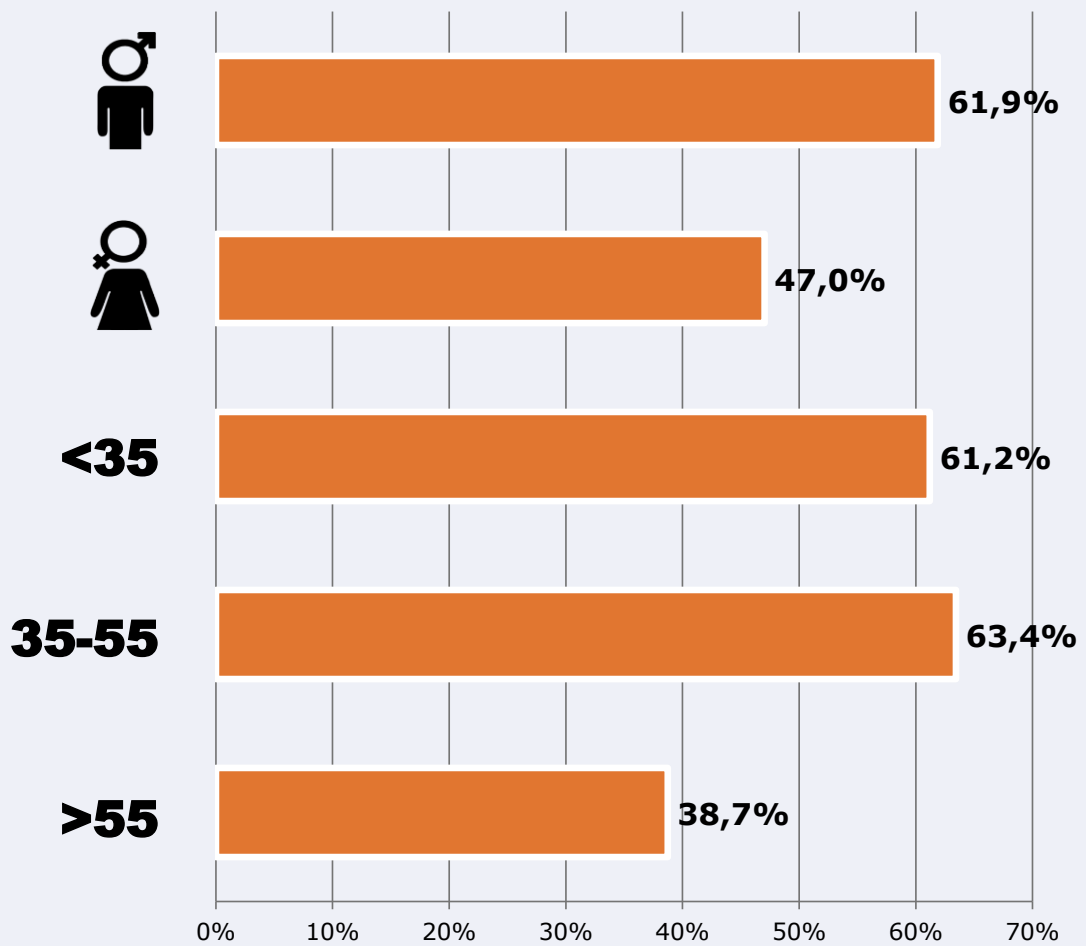

RESULTADOS POR SEXO Y EDAD

Área: Fuerteventura y sur de Lanzarote

Conocedores de la emisora

Universo: Población general