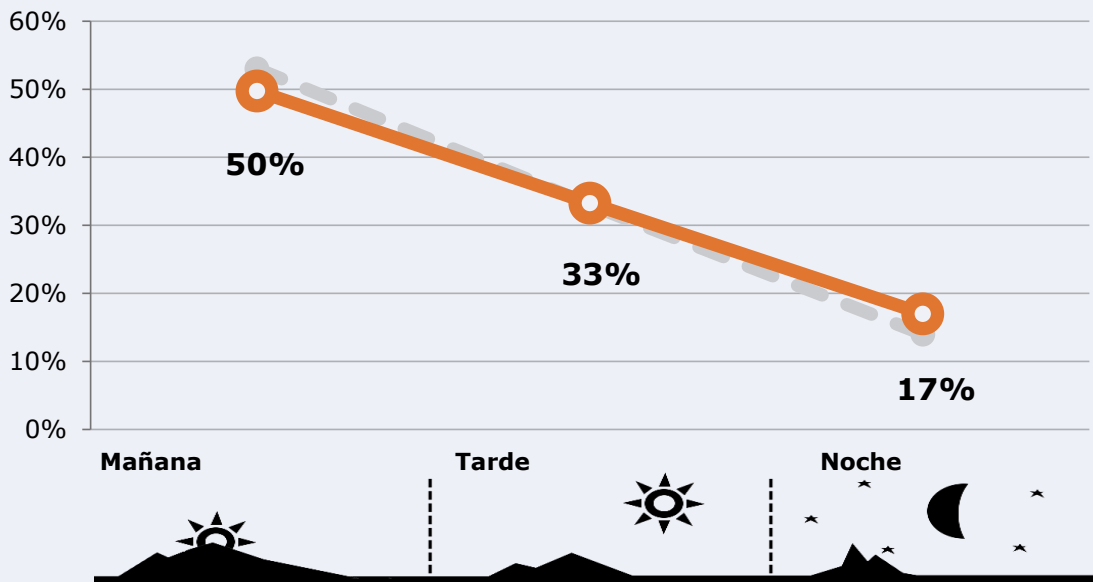

26,1 %

56.167

Universo: Población general

Resultados generales - 24 horas

7,8 % *Share 24h*

8.834 *GRP 24h*

1.013 *Público medio*

Universo: Población general

Tiempo de audiencia diaria

Última vez que siguió la emisora

Universo: Población general

RESULTADOS POR FRANJAS HORARIAS

Área: Fuerteventura y sur de Lanzarote

Preferencia horaria (En el conjunto de áreas del estudio)

 **Universo:** Población que sigue la emisora

Resultados (En el área - 8 horas)

	% Share (8 horas)	 GRP (8 horas)	 Público medio
Mañana 	7,3%	4395	1512
Tarde 	7,8%	2937	1011
Noche 	9,4%	1502	517

 **Universo:** Población general