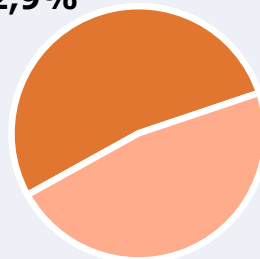

Audiencia diaria en minutos

87

47,1%

Universo: Población general