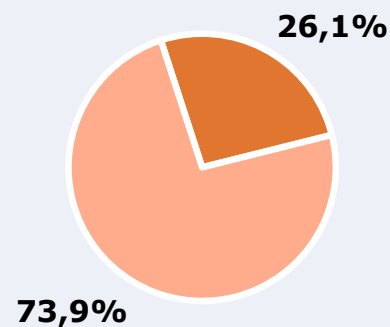

SUR DE LANZAROTE
Arrecife
San Bartolomé
Tias
Yaiza

RESULTADOS

Área: Fuerteventura y sur de Lanzarote

Conocedores de la emisora

54,5 %

117.186

Universo: Población general

Seguidores de la emisora (Durante el último mes)

26,1 %

56.167

Universo: Población general

Resultados generales - 24 horas

7,8 % *Share 24h*

8.834 *GRP 24h*

1.013 *Público medio*

Universo: Población general