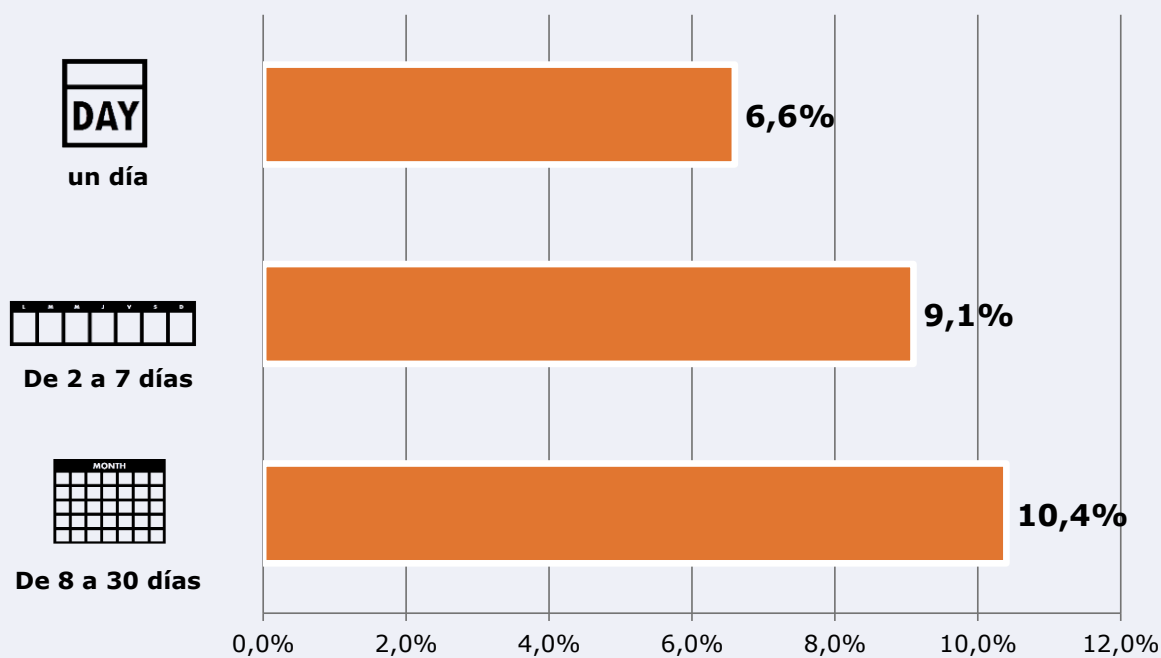

26,1 %

56.167

Universo: Población general

Resultados generales - 24 horas

7,8 % *Share 24h*

8.834 *GRP 24h*

1.013 *Público medio*

Universo: Población general

Tiempo de audiencia diaria

Última vez que siguió la emisora

Universo: Población general

RESULTADOS POR FRANJAS HORARIAS

Área: Fuerteventura y sur de Lanzarote

Preferencia horaria (En el conjunto de áreas del estudio)