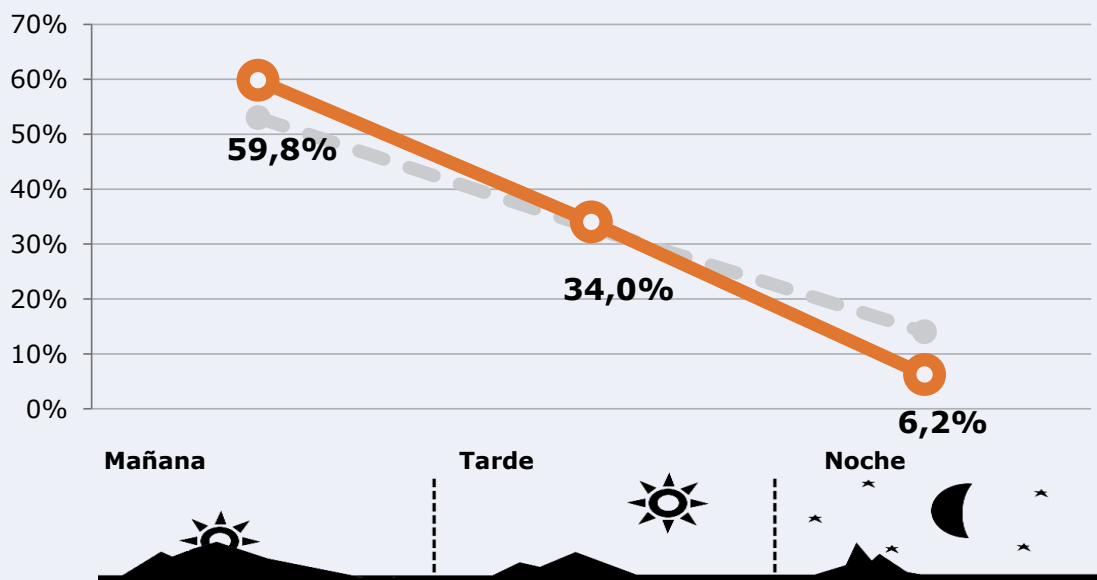

27,9

minutos / personaPoblación que
sigue la emisora

141.321

total horas

Población general

**Universo:**

Última vez que siguió la emisora

un día

8,7%

De 2 a 7 días

7,6%

De 8 a 30 días

12,0%

0,0% 2,0% 4,0% 6,0% 8,0% 10,0% 12,0% 14,0%

**Universo:** Población general

RESULTADOS POR FRANJAS HORARIAS

Área: Castilla La Mancha

Preferencia horaria (Resultado general)

 **Universo:** Población que sigue la emisora

Resultados generales - 8 horas

	% Share (8 horas)	 GRP (8 horas)	 Público medio
Mañana 	10,1%	33265	10564
Tarde 	9,3%	18913	6006
Noche 	4,0%	3449	1095

 **Universo:** Población general

RESULTADOS POR SEXO Y EDAD

Área: Castilla La Mancha

Conocedores de la emisora

Universo: Población general

Tiempo de audiencia diaria minutos / persona

	♂	♀	<35	35-55	>55
Población general	7,8	8,0	7,0	9,9	7,0
Población que sigue la emisora	24,9	31,0	24,2	29,7	29,9