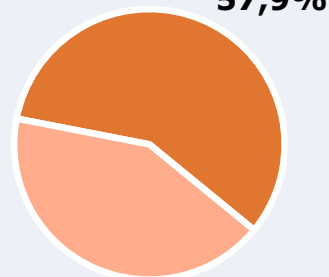

 **Universo:** Población general

RESULTADOS POR SEXO Y EDAD

Área: Castilla La Mancha

Conocedores de la emisora

Universo: Población general

Tiempo de audiencia diaria minutos / persona

	♂	♀	<35	35-55	>55
Población general	7,8	8,0	7,0	9,9	7,0
Población que sigue la emisora	24,9	31,0	24,2	29,7	29,9

INFORMACIÓN COMPLEMENTARIA

Área: Castilla La Mancha

Información general del medio
(Todas las emisoras)

Seguimiento del medio

Audiencia diaria
en minutos

88

42,1%

Universo: Población general