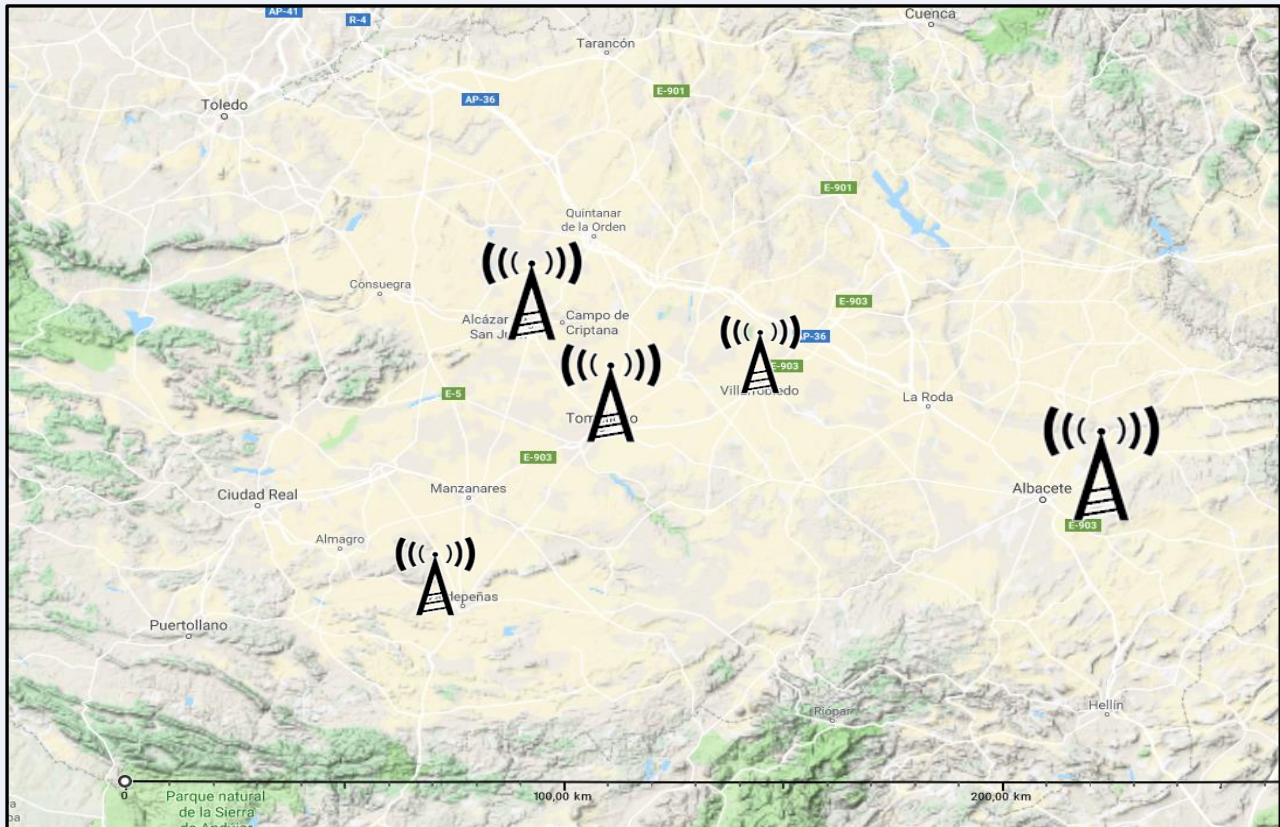

EMISOR

Castilla La Mancha

Situación de los emisores

© Google Condiciones

Potencia de emisión

> 12.400 W