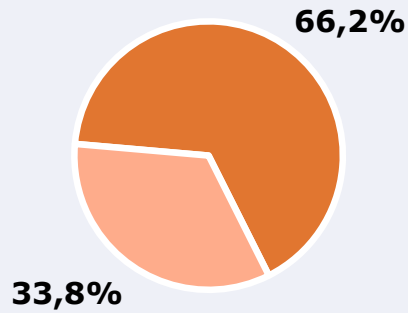

RESULTADOS

Área: Castilla La Mancha

Conocedores de la emisora

66,2 %
708.340

Universo: Población general

Seguidores de la emisora (Durante el último mes)

28,4 %
303.880

Universo: Población general