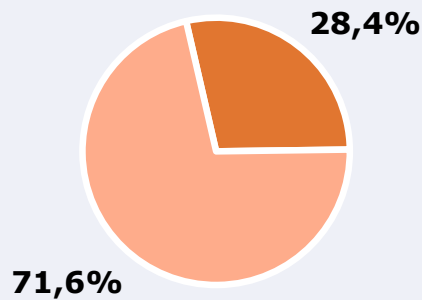

RESULTADOS

Área: Castilla La Mancha

Conocedores de la emisora

66,2 %
708.340

Universo: Población general

Seguidores de la emisora (Durante el último mes)

28,4 %
303.880

Universo: Población general

Resultados generales - 24 horas

9,0 % *Share 24h*
55.628 *GRP 24h*

5.888 *Público medio*

Universo: Población general

Tiempo de audiencia diaria

7,9

minutos / persona

Población general