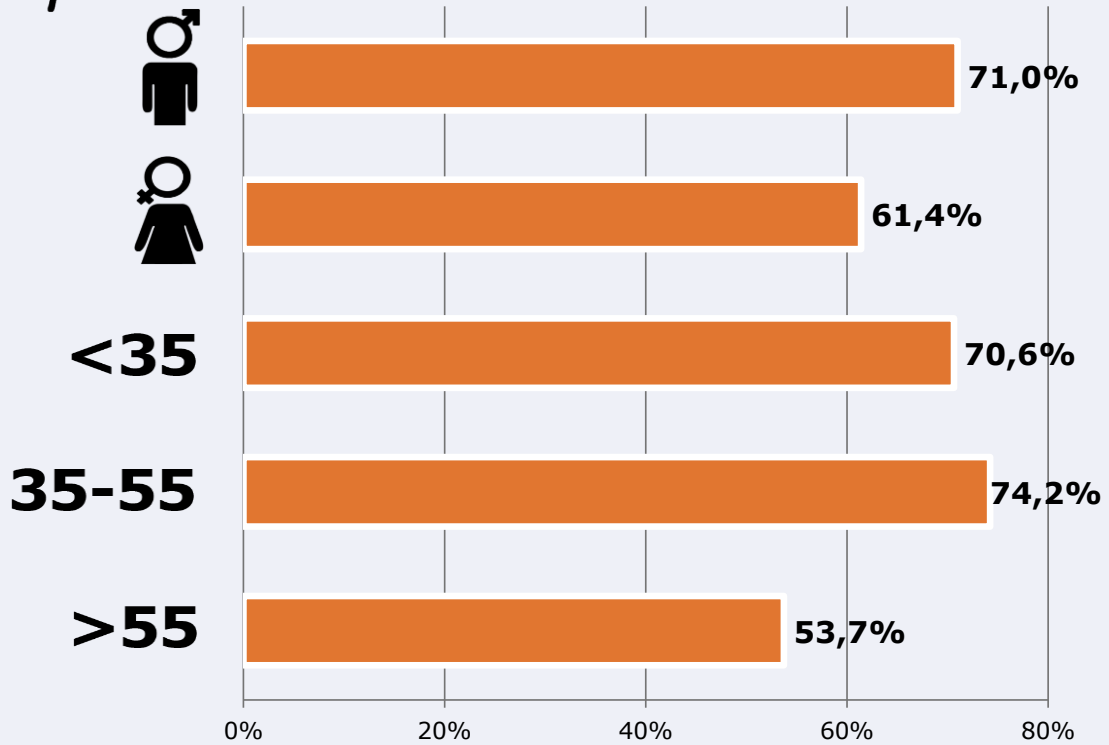

Área: Castilla La Mancha

Preferencia horaria (Resultado general)

 **Universo:** Población que sigue la emisora

Resultados generales - 8 horas

	% Share (8 horas)	 GRP (8 horas)	 Público medio
Mañana 	10,1%	33265	10564
Tarde 	9,3%	18913	6006
Noche 	4,0%	3449	1095

 **Universo:** Población general

RESULTADOS POR SEXO Y EDAD

Área: Castilla La Mancha

Conocedores de la emisora

Universo: Población general

Tiempo de audiencia diaria minutos / persona

	♂	♀	<35	35-55	>55
Población general	7,8	8,0	7,0	9,9	7,0
Población que sigue la emisora	24,9	31,0	24,2	29,7	29,9