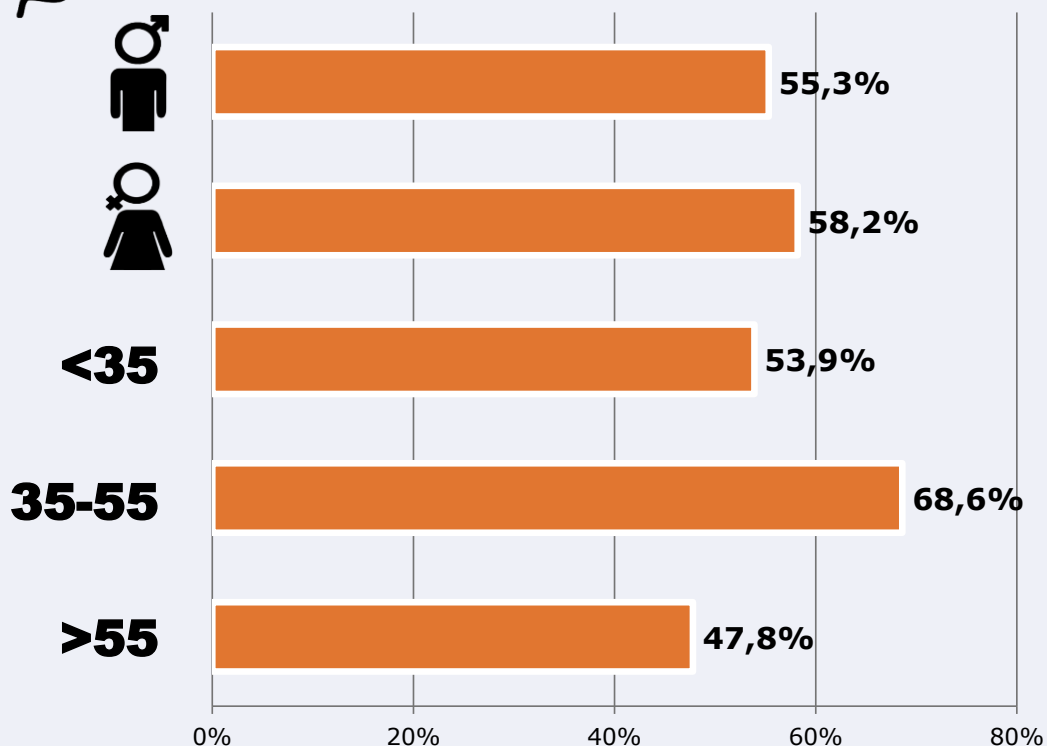

RESULTADOS POR FRANJAS HORARIAS

Área: isla de Lanzarote

Preferencia horaria (Resultado general)

Universo: Población que sigue la emisora

Resultados generales - 8 horas

	% Share (8 horas)	 GRP (8 horas)	 Público medio
Mañana 	2,0%	376	160
Tarde 	3,3%	1463	623
Noche 	2,6%	1586	675

Universo: Población general

RESULTADOS POR SEXO Y EDAD

Área: isla de Lanzarote

Conocedores de la emisora

Universo: Población general

Tiempo de audiencia diaria minutos / persona

	♂	♀	<35	35-55	>55
Población general	5,0	4,7	3,8	6,0	4,8
Población que sigue la emisora	15,7	15,6	13,5	15,5	17,9