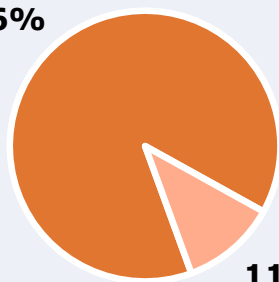

Universo: Población general

RESULTADOS POR SEXO Y EDAD

Área: isla de Lanzarote

Conocedores de la emisora

Universo: Población general

Tiempo de audiencia diaria minutos / persona

	♂	♀	<35	35-55	>55
Población general	5,0	4,7	3,8	6,0	4,8
Población que sigue la emisora	15,7	15,6	13,5	15,5	17,9

INFORMACIÓN COMPLEMENTARIA

Área: isla de Lanzarote

Información general del medio
(Todos los canales)

88,6%

Seguimiento del medio

Audiencia diaria en minutos

170

Universo: Población general