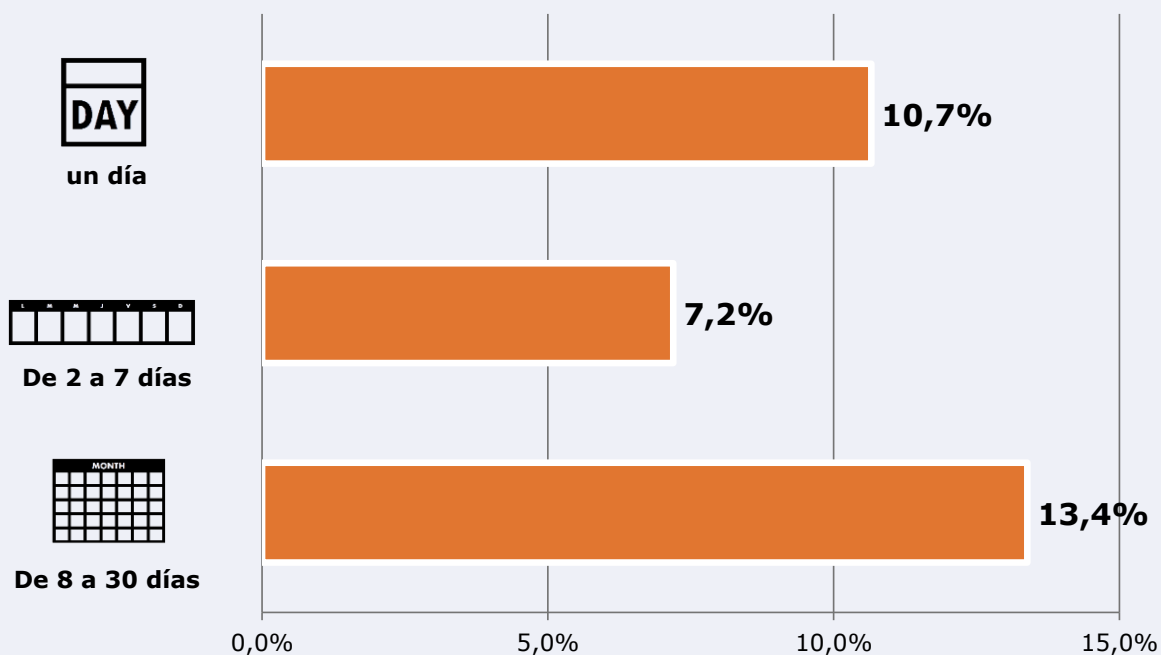

Universo: Población general

Resultados generales - 24 horas

2,8 % *Share 24h*
3.426 *GRP 24h*
486 *Público medio*

Universo: Población general

Tiempo de audiencia diaria

Última vez que siguió la emisora

Universo: Población general

RESULTADOS POR FRANJAS HORARIAS

Área: isla de Lanzarote

Preferencia horaria (Resultado general)

Universo: Población que sigue la emisora

Resultados generales - 8 horas

	% Share (8 horas)	 GRP (8 horas)	 Público medio
Mañana 	2,0%	376	160
Tarde 	3,3%	1463	623
Noche 	2,6%	1586	675