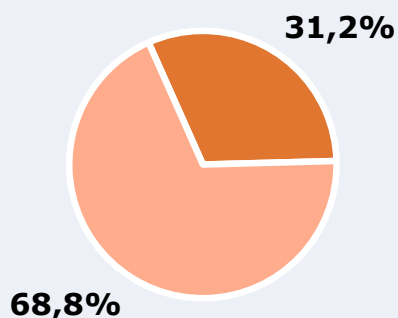

SÍNTESIS

Biosfera TV, seguida por 44833 personas, obtiene un 2,8 por ciento de share en isla de Lanzarote.

En el estudio realizado en julio y agosto de 2018, en el área de isla de Lanzarote, Biosfera TV es conocida por el 56,8 por ciento de la población. En el último mes la han seguido 44833 personas durante 16 minutos al día de media. Sobre el total de la población del área, el tiempo medio de audiencia es de 4,9 minutos, con un 2,8 por ciento de share y un GRP 24h de 3426 personas.

ÁREA

isla de Lanzarote

Área de realización del estudio:

isla de Lanzarote

Población del área encuestada:

143.500

Poblaciones:

Arrecife
Haría
San Bartolomé
Teguisse

Tías
Tinajo
Yaiza

RESULTADOS

Área: isla de Lanzarote

Conocedores de la emisora

56,8 %
81.466

Universo: Población general

Seguidores de la emisora (Durante el último mes)

31,2 %
44.833

Universo: Población general

Resultados generales - 24 horas

2,8 % *Share 24h*
3.426 *GRP 24h*
486 *Público medio*

Universo: Población general

Tiempo de audiencia diaria

Última vez que siguió la emisora

Universo: Población general