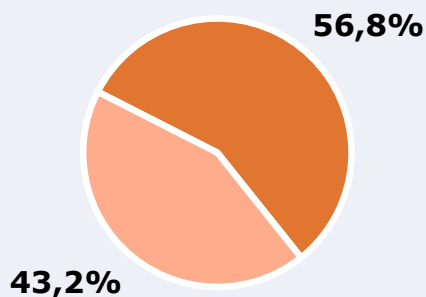

SÍNTESIS

Biosfera TV, seguida por 44833 personas, obtiene un 2,8 por ciento de share en isla de Lanzarote.

En el estudio realizado en julio y agosto de 2018, en el área de isla de Lanzarote, Biosfera TV es conocida por el 56,8 por ciento de la población. En el último mes la han seguido 44833 personas durante 16 minutos al día de media. Sobre el total de la población del área, el tiempo medio de audiencia es de 4,9 minutos, con un 2,8 por ciento de share y un GRP 24h de 3426 personas.

ÁREA

isla de Lanzarote

Área de realización del estudio:

isla de Lanzarote

Población del área encuestada:

143.500

Poblaciones:

Arrecife
Haría
San Bartolomé
Teguisse

Tías
Tinajo
Yaiza

RESULTADOS

Área: isla de Lanzarote

Conocedores de la emisora

56,8 %
81.466

Universo: Población general

Seguidores de la emisora (Durante el último mes)

31,2 %
44.833

Universo: Población general

Resultados generales - 24 horas

2,8 % *Share 24h*
3.426 *GRP 24h*
486 *Público medio*

Universo: Población general

Tiempo de audiencia diaria

Última vez que siguió la emisora

Universo: Población general