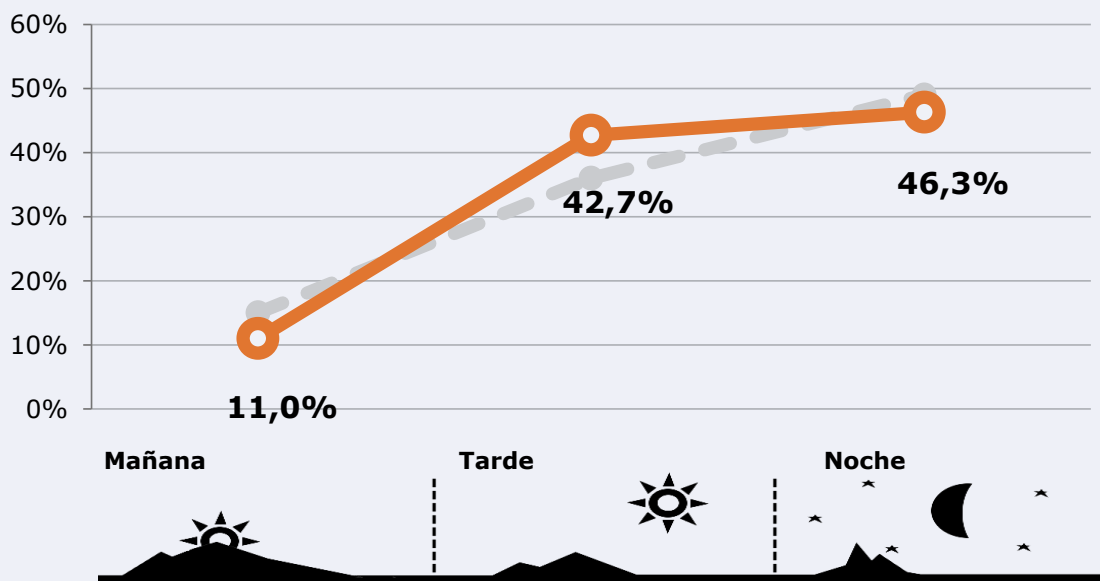

SÍNTESIS

Biosfera TV, seguida por 44833 personas, obtiene un 2,8 por ciento de share en isla de Lanzarote.

En el estudio realizado en julio y agosto de 2018, en el área de isla de Lanzarote, Biosfera TV es conocida por el 56,8 por ciento de la población. En el último mes la han seguido 44833 personas durante 16 minutos al día de media. Sobre el total de la población del área, el tiempo medio de audiencia es de 4,9 minutos, con un 2,8 por ciento de share y un GRP 24h de 3426 personas.

Tías
Tinajo
Yaiza

RESULTADOS

Área: isla de Lanzarote

Conocedores de la emisora

56,8 %
81.466

Universo: Población general

Seguidores de la emisora (Durante el último mes)

31,2 %
44.833

Universo: Población general

Resultados generales - 24 horas

2,8 % *Share 24h*
3.426 *GRP 24h*
486 *Público medio*

Universo: Población general

Tiempo de audiencia diaria

Última vez que siguió la emisora

Universo: Población general

RESULTADOS POR FRANJAS HORARIAS

Área: isla de Lanzarote

Preferencia horaria (Resultado general)

Universo: Población que sigue la emisora

Resultados generales - 8 horas

	% Share (8 horas)	 GRP (8 horas)	 Público medio
Mañana 	2,0%	376	160
Tarde 	3,3%	1463	623
Noche 	2,6%	1586	675