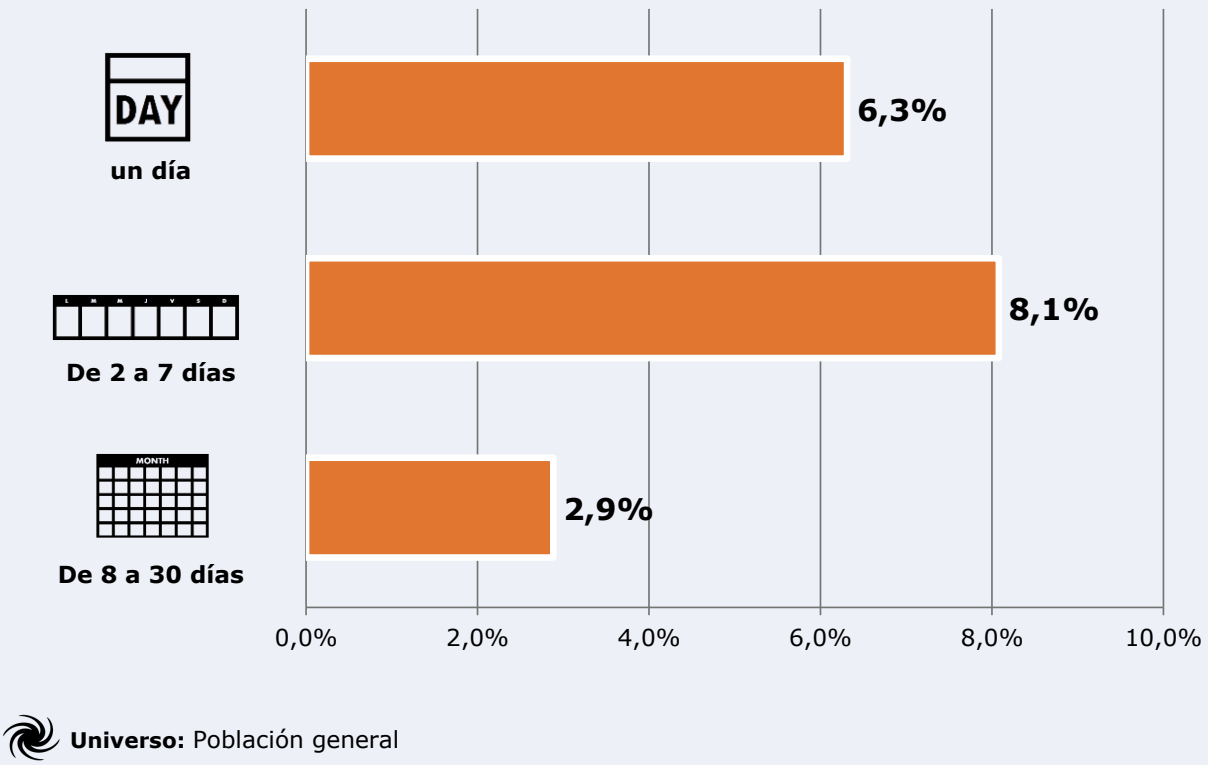

Última vez que siguió la emisora