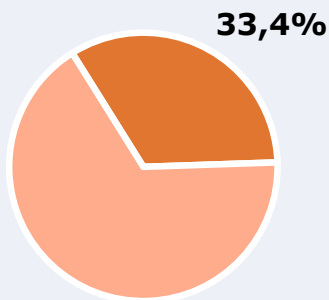

RESULTADOS

Área: Ontinyent, Xàtiva, La Safor y Marina Alta y alrededores

Conocedores de la emisora

33,4 %

189.304

Universo: Población general

Seguidores de la emisora (Durante el último mes)

17,3 %

98.036

Universo: Población general

Resultados generales - 24 horas

2,7 % *Share 24h*

14.226 *GRP 24h*

1.935 *Público medio*

Universo: Población general

Tiempo de audiencia diaria