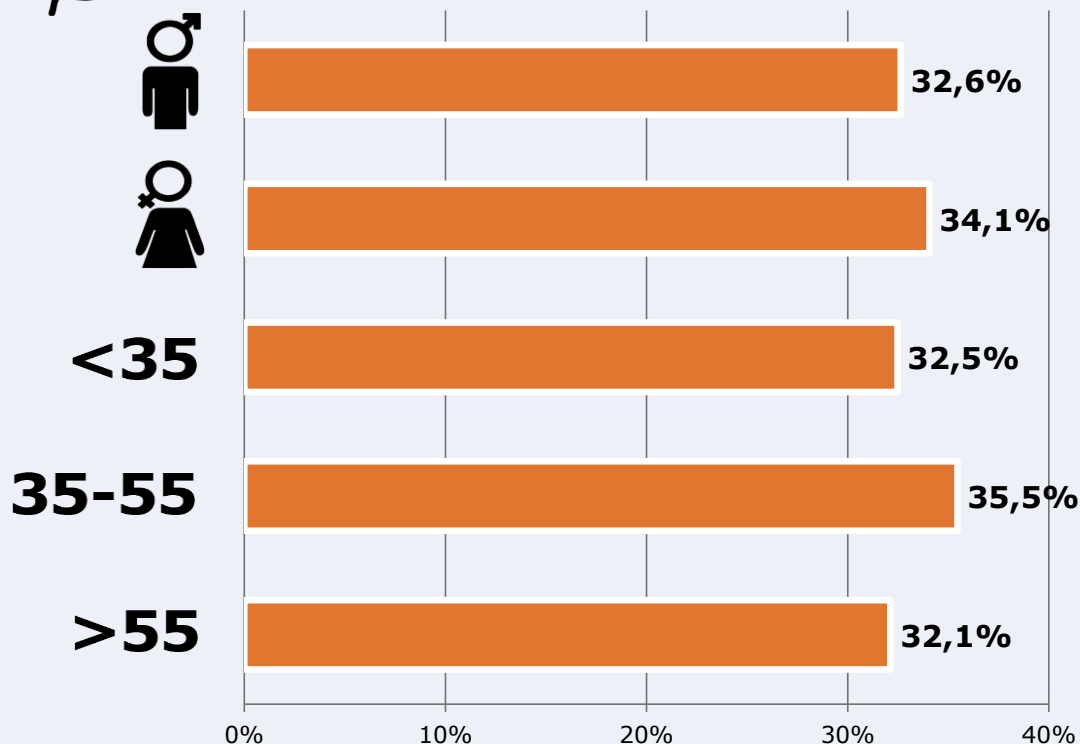

RESULTADOS POR SEXO Y EDAD

Área: Ontinyent, Xàtiva, La Safor y Marina Alta y alrededores

Conocedores de la emisora

Universo: Población general

Tiempo de audiencia diaria minutos / persona

	♂	♀	<35	35-55	>55
Población general	3,5	6,3	3,7	4,1	6,9
Población que sigue la emisora	21,4	35,4	23,9	26,7	34,7