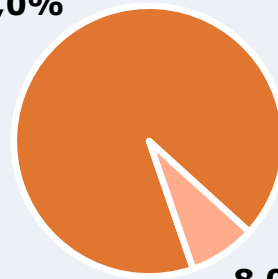

INFORMACIÓN COMPLEMENTARIA

Área: Ontinyent, Xàtiva, La Safor y Marina Alta y alrededores

Información general del medio
(Todos los canales)

92,0%

Seguimiento del medio

Audiencia diaria
en minutos

180

8,0%