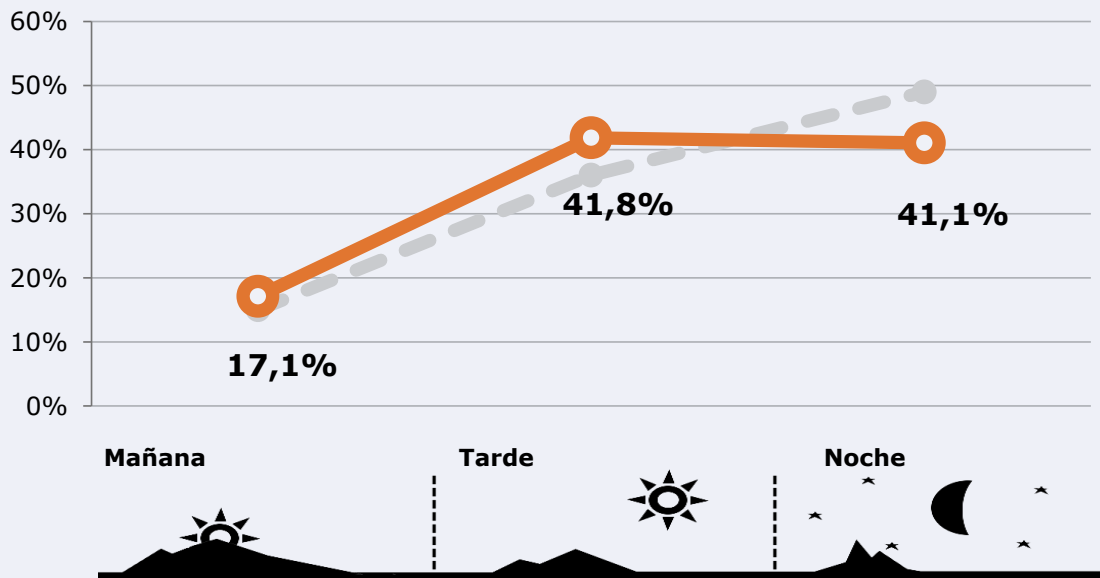

98.036

Universo: Población general

Resultados generales - 24 horas

2,7 % *Share 24h*

14.226 *GRP 24h*

1.935 *Público medio*

Universo: Población general

Tiempo de audiencia diaria

Última vez que siguió la emisora

RESULTADOS POR FRANJAS HORARIAS

Área: Ontinyent, Xàtiva, La Safor y Marina Alta y alrededores

Preferencia horaria (Resultado general)

 **Universo:** Población que sigue la emisora

Resultados generales - 8 horas

	% Share (8 horas)	 GRP (8 horas)	 Público medio
Mañana 	3,1%	2433	993
Tarde 	3,2%	5952	2429
Noche 	2,3%	5840	2384

 **Universo:** Población general

RESULTADOS POR SEXO Y EDAD