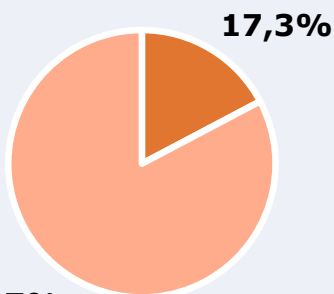

RESULTADOS

Área: Ontinyent, Xàtiva, La Safor y Marina Alta y alrededores

Conocedores de la emisora

33,4 %

189.304

Universo: Población general

Seguidores de la emisora (Durante el último mes)

17,3 %

98.036

Universo: Población general

Resultados generales - 24 horas

2,7 % *Share 24h*

14.226 *GRP 24h*

1.935 *Público medio*

Universo: Población general

Tiempo de audiencia diaria