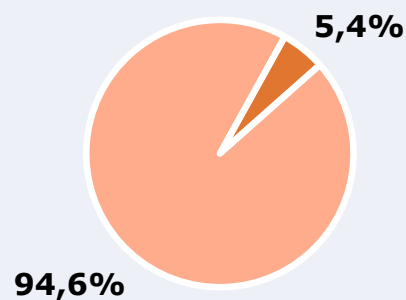

### Coneixedors del web

15,9 %

3.898

**Univers:** Població general

### Seguidors del web ( Durant l'últim mes )

5,4 %

1.319

**Univers:** Població general