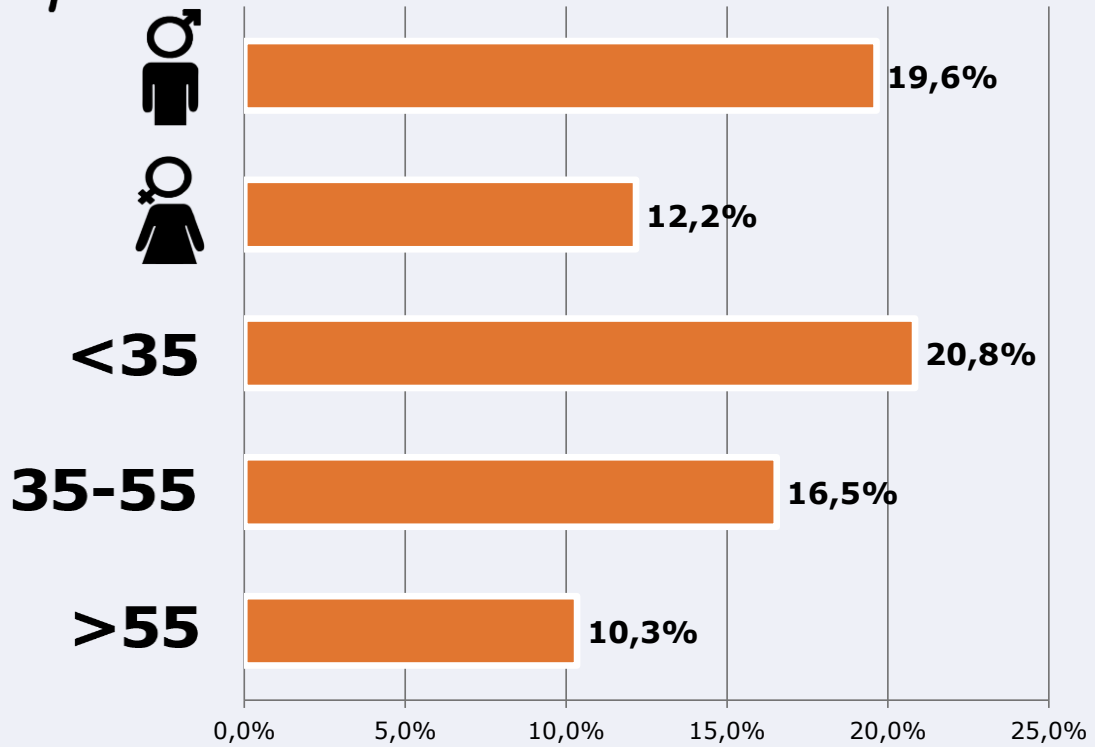

### Seguidors del web ( Durant l'últim mes )

5,4 %

1.319

**Univers:** Població general

**Univers:** Població general

# RESULTATS PER SEXE I EDAT

Àrea: Calafell

Coneixedors del web

Univers: Població general