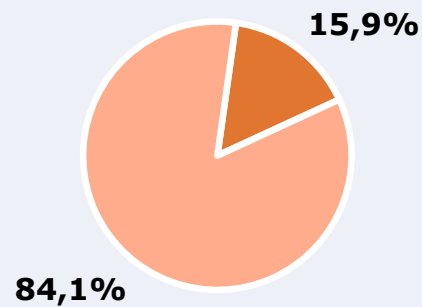

## RESULTATS

Àrea: Calafell

### Coneixedors del web

15,9 %

3.898

**Univers:** Població general

### Seguidors del web ( Durant l'últim mes )

5,4 %

1.319

**Univers:** Població general