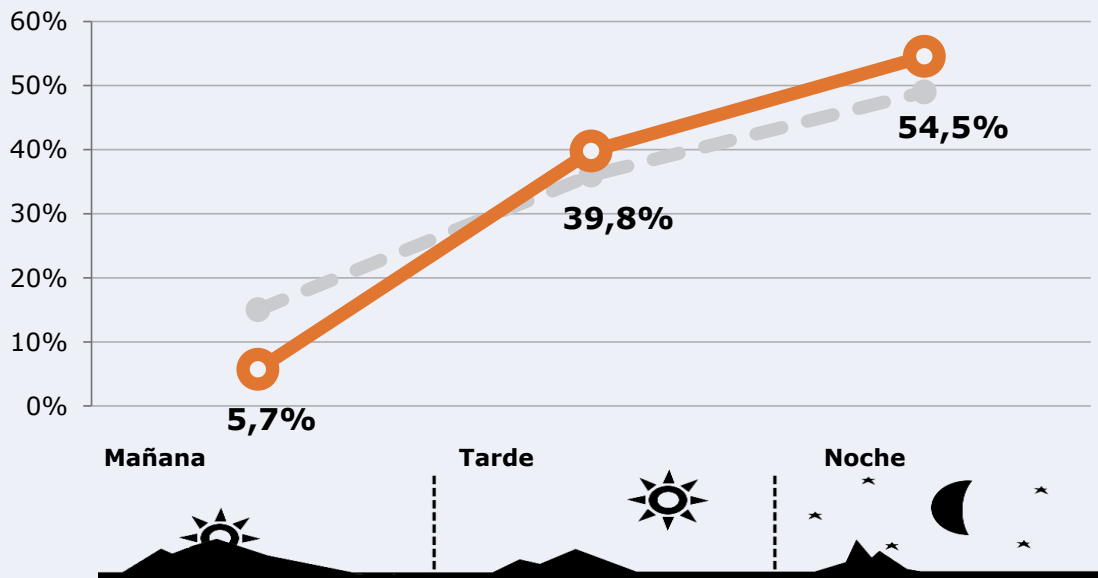

### Tiempo de audiencia diaria

4,8

**minutos / persona**  
Población general

15,5

**minutos / persona**  
Población que sigue la emisora

11.364

**total horas**  
Población general

**Universo:**

### Última vez que siguió la emisora

un día

De 2 a 7 días

De 8 a 30 días

0,0% 2,0% 4,0% 6,0% 8,0% 10,0% 12,0% 14,0%

**Universo:** Población general

# RESULTADOS POR FRANJAS HORARIAS

Área: isla de Lanzarote

Preferencia horaria (Resultado general)

**Universo:** Población que sigue la emisora

Resultados generales - 8 horas

	% Share (8 horas)	GRP (8 horas)	Público medio
<b>Mañana</b> 	1,0%	190	81
<b>Tarde</b> 	3,0%	1328	565
<b>Noche</b> 	3,0%	1821	775

**Universo:** Población general