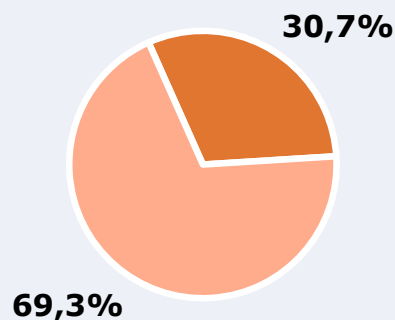

#### Poblaciones:

Arrecife  
Haría  
San Bartolomé  
Teguise

Tías  
Tinajo  
Yaiza

# RESULTADOS

Área: isla de Lanzarote

Conocedores de la emisora

55,6 %  
79.722

**Universo:** Población general

Seguidores de la emisora ( Durante el último mes )

30,7 %  
44.019

**Universo:** Población general

Resultados generales - 24 horas

2,7 % *Share 24h*  
3.338 *GRP 24h*  
474 *Público medio*

**Universo:** Población general