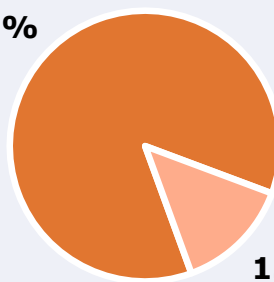

## INFORMACIÓN COMPLEMENTARIA

Área: isla de Lanzarote

Información general del medio  
(Todos los canales)

86,2%

Seguimiento del medio

13,8%

Audiencia diaria en minutos

176

**Universo:** Población general