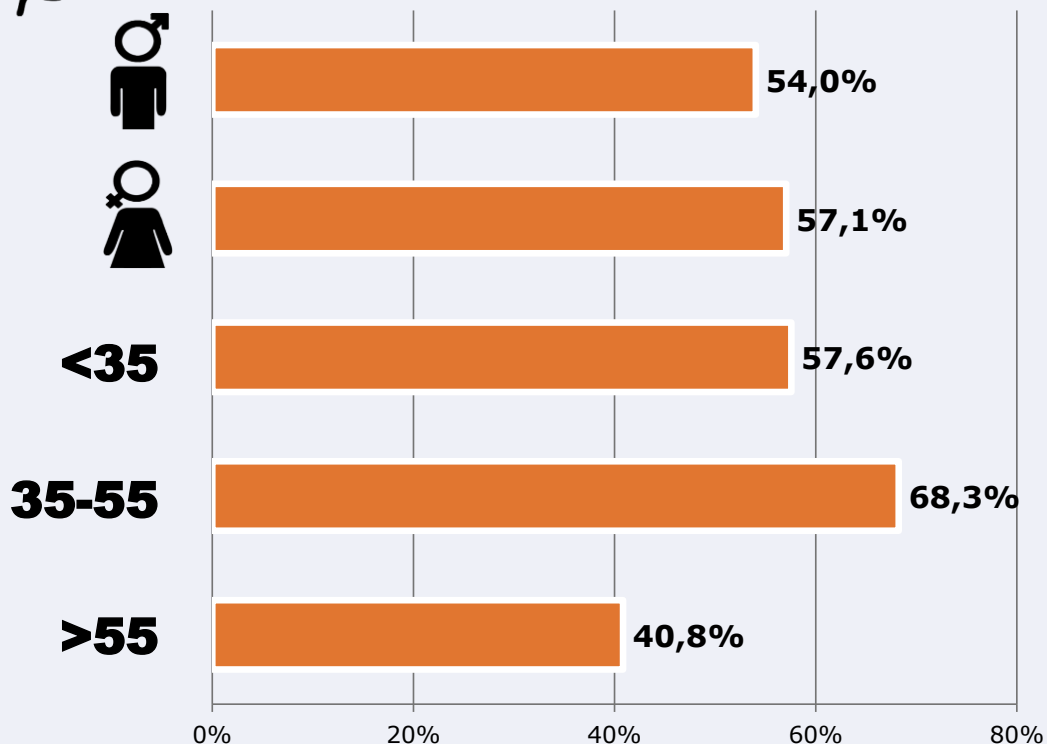

RESULTADOS POR SEXO Y EDAD

Área: isla de Lanzarote

Conocedores de la emisora

Universo: Población general

Tiempo de audiencia diaria minutos / persona

	♂	♀	<35	35-55	>55
Población general	5,6	4,0	3,9	5,4	5,0
Población que sigue la emisora	17,5	13,5	11,9	14,1	20,4