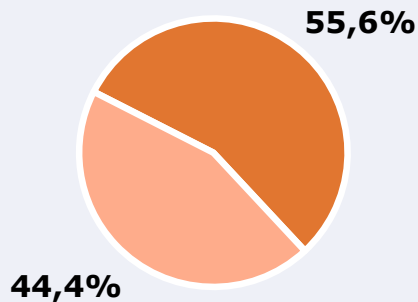

### Área de realización del estudio:

isla de Lanzarote

**Población del área encuestada:**  
143.500

#### Poblaciones:

Arrecife  
Haría  
San Bartolomé  
Teguise

Tías  
Tinajo  
Yaiza

# RESULTADOS

Área: isla de Lanzarote

Conocedores de la emisora

55,6 %  
79.722

**Universo:** Población general

Seguidores de la emisora ( Durante el último mes )

30,7 %  
44.019

**Universo:** Población general