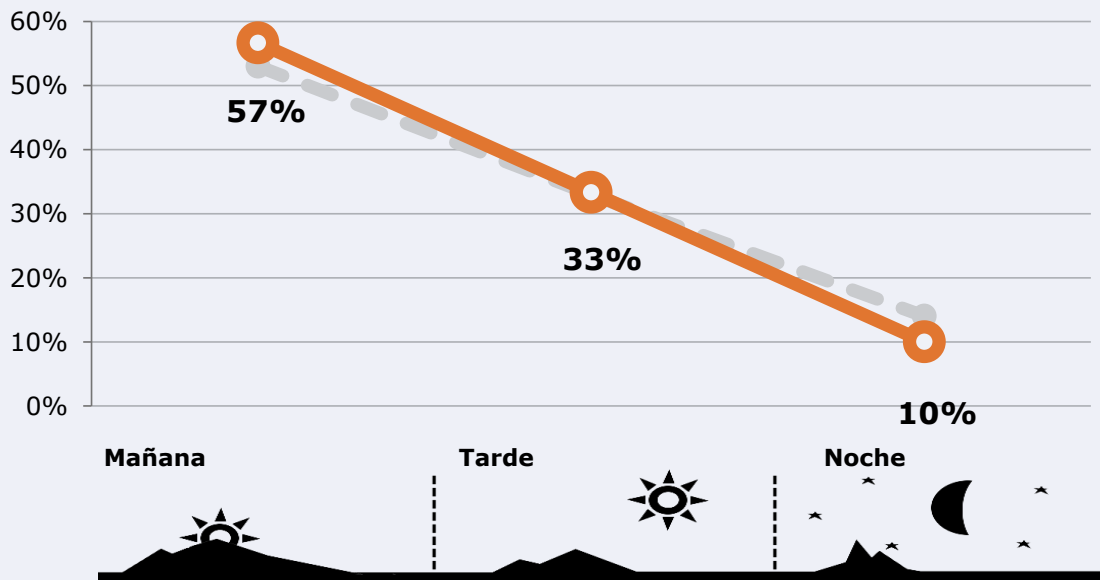

77.384

Universo: Población general

Resultados generales - 24 horas

1,1 % *Share 24h*

11.779 *GRP 24h*

1.465 *Público medio*

Universo: Población general

Tiempo de audiencia diaria

Última vez que siguió la emisora

Universo: Población general

RESULTADOS POR FRANJAS HORARIAS

Área: Valencia y alrededores

Preferencia horaria (Resultado general)

 **Universo:** Población que sigue la emisora

Resultados generales - 8 horas

	% Share (8 horas)	 GRP (8 horas)	 Público medio
Mañana 	1,1%	6675	2490
Tarde 	1,1%	3926	1465
Noche 	0,8%	1178	439

 **Universo:** Población general

RESULTADOS POR SEXO Y EDAD