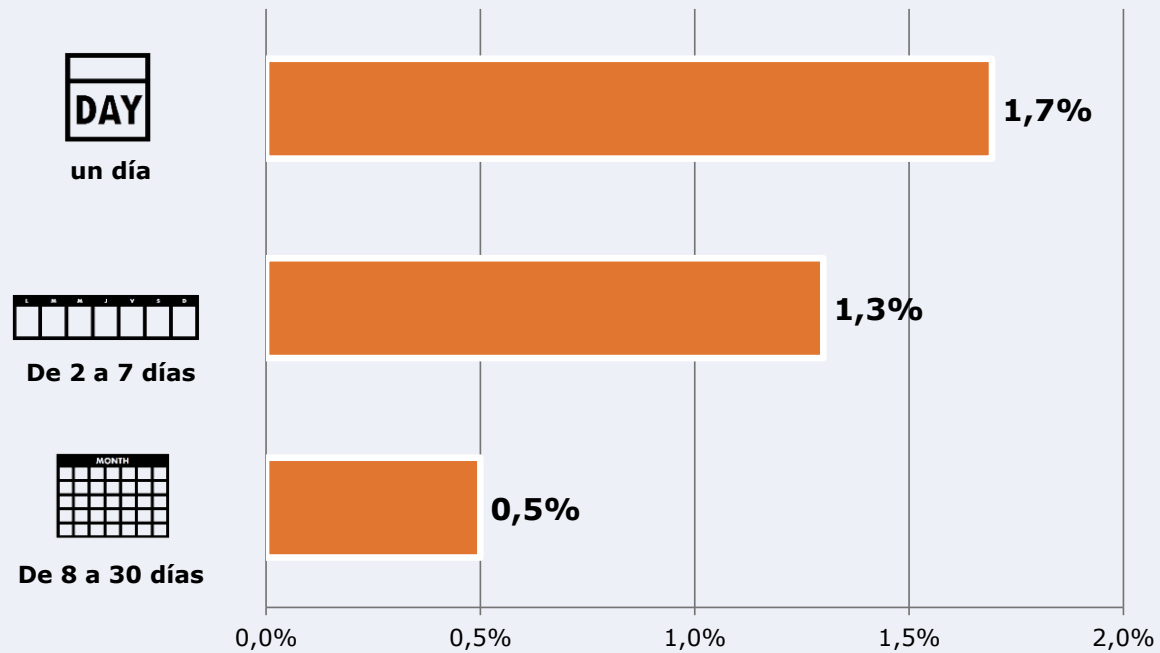

Última vez que siguió la emisora

Universo: Población general