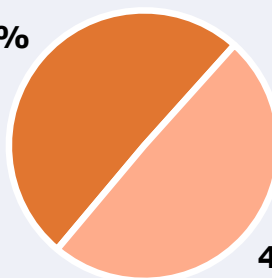

INFORMACIÓN COMPLEMENTARIA

Área: Valencia y alrededores

Información general del medio
(Todas las emisoras)

Seguimiento del medio

Audiencia diaria en minutos **90**

50,5%

49,5%

Universo: Población general

Universo: Población general