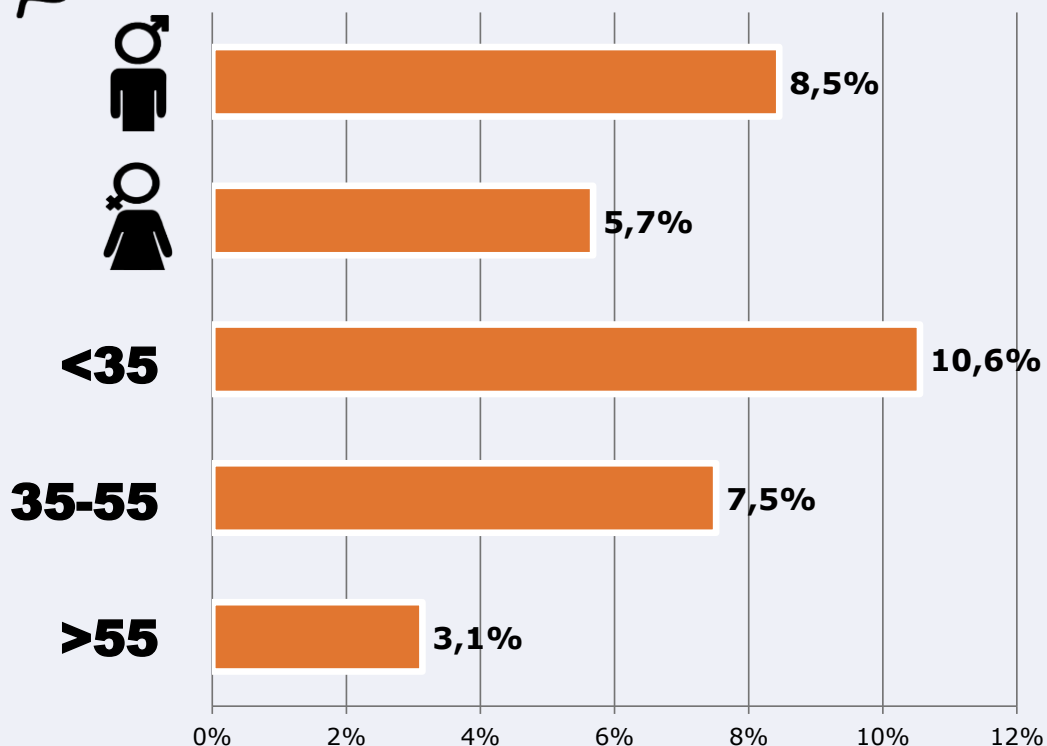

RESULTADOS POR SEXO Y EDAD

Área: Valencia y alrededores

Conocedores de la emisora

Universo: Población general

Tiempo de audiencia diaria minutos / persona

	♂	♀	<35	35-55	>55
Población general	1,1	0,8	1,6	1,0	0,3
Población que sigue la emisora	29,6	24,9	45,1	27,8	8,8