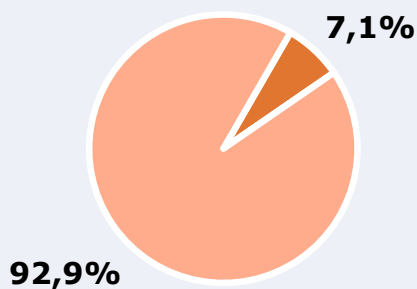

RESULTADOS

Área: Valencia y alrededores

Conocedores de la emisora

7,1 %

156.562

Universo: Población general

Seguidores de la emisora (Durante el último mes)

3,5 %

77.384

Universo: Población general

Resultados generales - 24 horas

1,1 % *Share 24h*

11.779 *GRP 24h*

1.465 *Público medio*

Universo: Población general

Tiempo de audiencia diaria