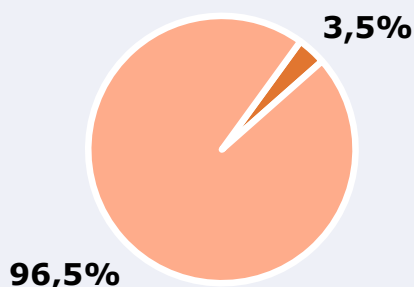

RESULTADOS

Área: Valencia y alrededores

Conocedores de la emisora

7,1 %

156.562

Universo: Población general

Seguidores de la emisora (Durante el último mes)

3,5 %

77.384

Universo: Población general

Resultados generales - 24 horas

1,1 % *Share 24h*

11.779 *GRP 24h*

1.465 *Público medio*

Universo: Población general

Tiempo de audiencia diaria