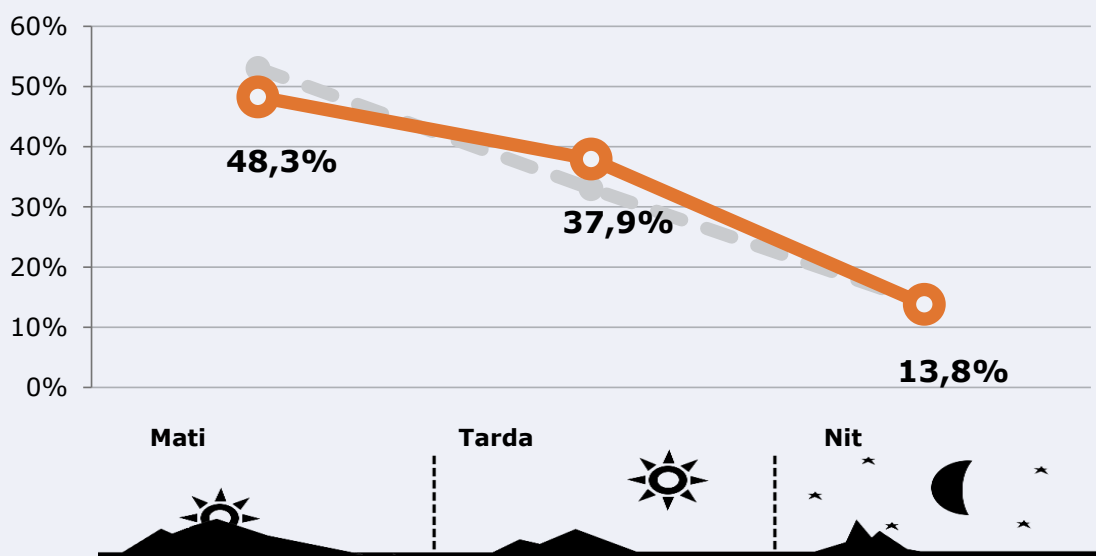

Darrer cop que va seguir l'emissora

un dia

De 2 a 7 dies

De 8 a 30 dies

0,0% 5,0% 10,0% 15,0% 20,0%

Univers: Població general

RESULTATS PER FRANGES HORÀRIES

Àrea: Comarca del Solsonés

Preferència horària

(En el conjunt d'àrees de l'estudi)

 **Univers:** Població que segueix l'emissora

Resultats

(A l'àrea - 8 hores)

	% Share (8 horas)	 GRP (8 horas)	 Públic mitjà
Mati 	12,1%	437	150
Tarda 	15,2%	344	118
Nit 	13,1%	125	43