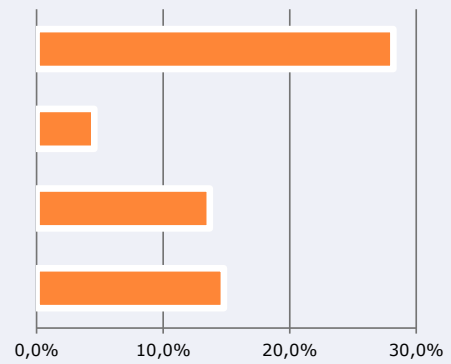

Amb quina periodicitat escolta Solsona FM?: més d'un cop a la setmana, un cop a la setmana, mensualment o ocasionalment?

més d'un cop a la setmana	28,2%
un cop a la setmana	4,6%
mensualment	13,7%
ocasionalment	14,8%

Univers: Població general