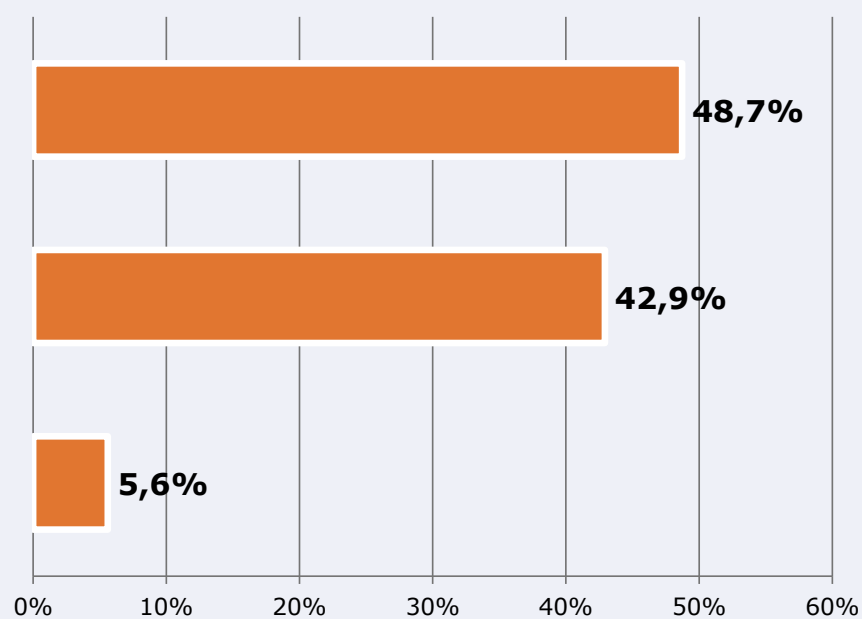

Univers: Població general

Inconveniències a la difusió de l'emissora

No escolta ràdio

No coneix
l'emissora

Dificultats en la
sintonització