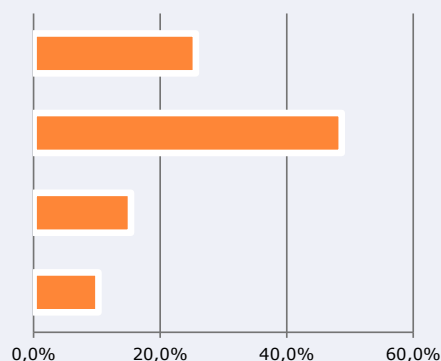

Quin és el motiu pel qual sintonitza Solsona FM?

Informatius	25,6%
Musicals	48,7%
Programes d'entreteniment	15,4%
Programes divulgatius	10,3%