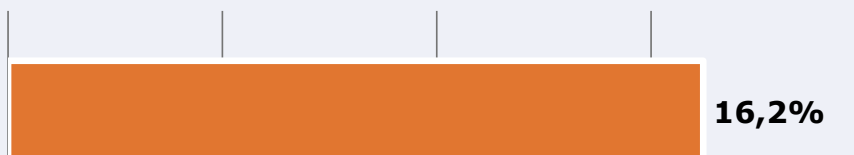

Temps d'audiència diària

11,2

minuts / persona
Població general

25,9

minuts / persona
Població que segueix l'emissora

2.484

total hores
Població general

Univers:

Darrer cop que va seguir l'emissora

un dia