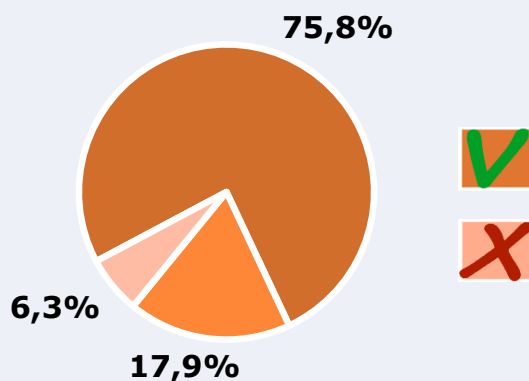

No escolta ràdio

No coneix
l'emissora

Dificultats en la
sintonització

Univers: Població general

Qualitat del senyal

Es rep bé **75,8%**

Regular o amb dificultats **17,9%**

Mala qualitat o no es rep **6,3%**