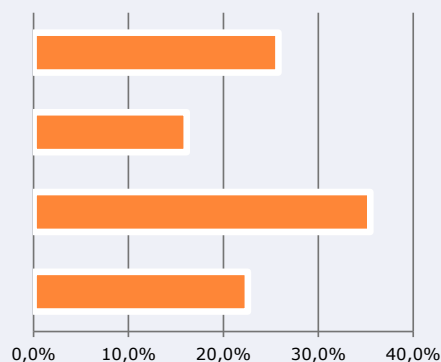

Quin tipus de programes farien que sintonitzés més Solsona FM?

Debat polític	25,8%
Esportius	16,1%
Monogràfics de temes d'actualitat	35,5%
Entrevistes en profunditat	22,6%