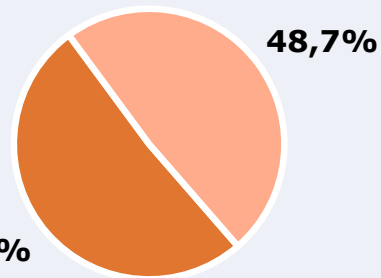

INFORMACIÓ COMPLEMENTÀRIA

Àrea: Comarca del Solsonés

Informació general del medi
(Totes les emissores de ràdio)

Seguiment del medi

Audiència diària
en minuts

84

Univers: Població general

Inconveniències a la difusió de l'emissora