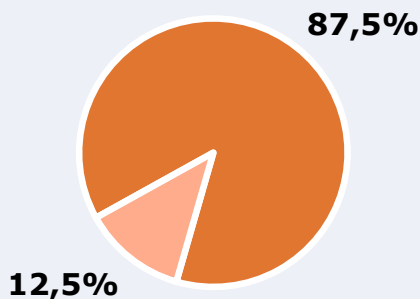

Pinell
Llobera
Lladurs
Guixers
Castellar de la Ribera
Clariana de Cardener
Molsosa, la

RESULTATS

Àrea: Comarca del Solsonés

Coneixedors de l'emissora

87,5 %

11.649

Univers: Població general

Seguidors de l'emissora (Durant l'últim mes)

43,2 %

5.757

Univers: Població general

Resultats generals - 24 hores

13,3 % *Share 24h*

906 *GRP 24h*

104 *Públic mitjà*

Univers: Població general