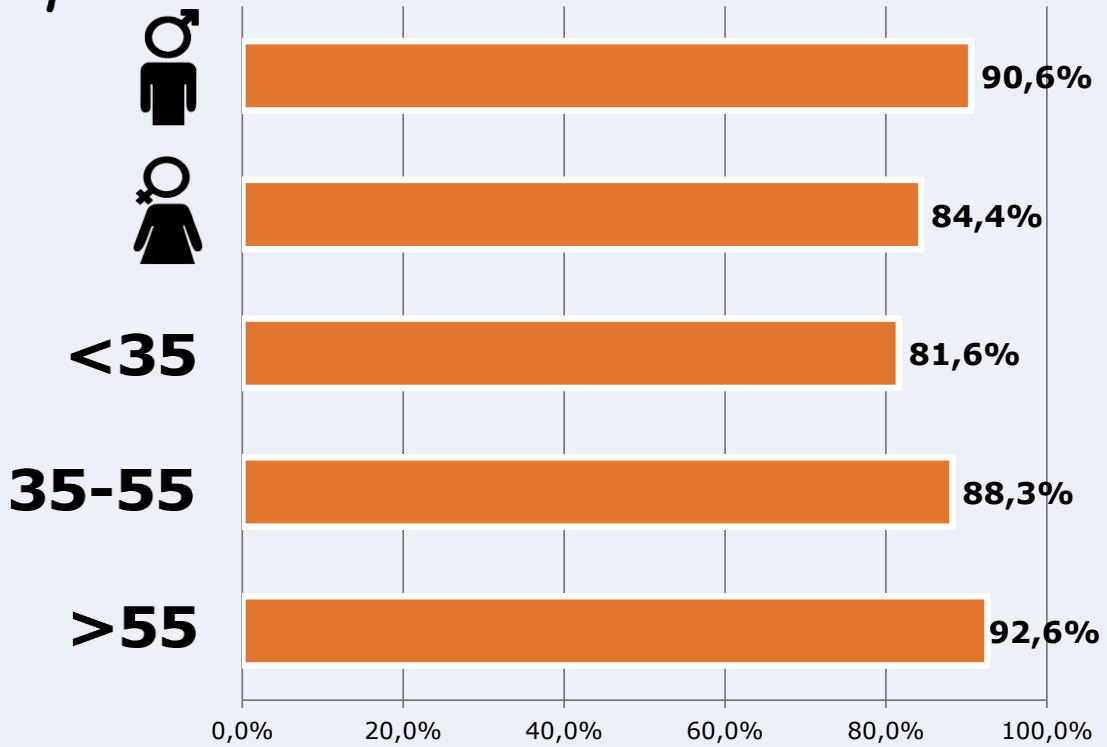

 **Univers:** Població general

RESULTATS PER SEXE I EDAT

Àrea: Comarca del Solsonés

Coneixedors de l'emissora

Univers: Població general

Temps d'audiència diària minuts / persona

	Home	Muller	<35	35-55	>55
Població general	13,6	8,8	7,0	12,3	14,3
Població que segueix l'emissora	31,9	19,9	18,5	26,3	32,8