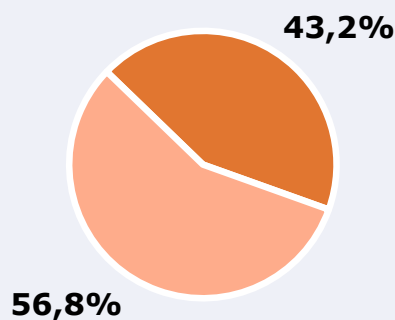

Pinell
Llobera
Lladurs
Guixers
Castellar de la Ribera
Clariana de Cardener
Molsosa, la

RESULTATS

Àrea: Comarca del Solsonés

Coneixedors de l'emissora

87,5 %

11.649

Univers: Població general

Seguidors de l'emissora (Durant l'últim mes)

43,2 %

5.757

Univers: Població general

Resultats generals - 24 hores

13,3 % *Share 24h*

906 *GRP 24h*

104 *Públic mitjà*

Univers: Població general