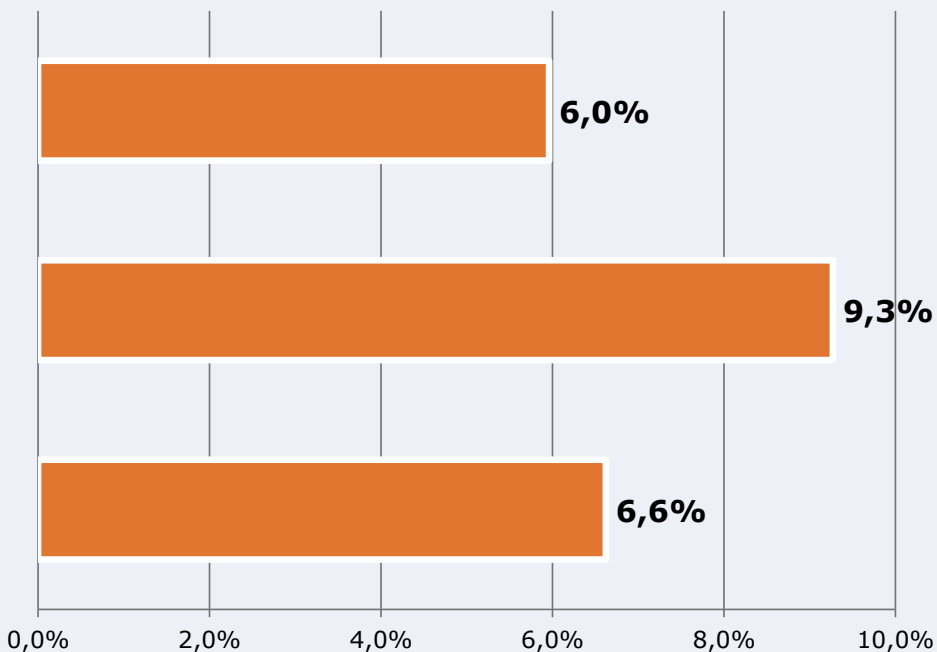

Universo:

minutos / persona

Población general

minutos / persona

Población que sigue la emisora

total horas

Población general

Última vez que siguió la emisora

un día

De 2 a 7 días

De 8 a 30 días

Universo: Población general

RESULTADOS POR FRANJAS HORARIAS

Área: isla de Lanzarote

Preferencia horaria (Resultado general)

Universo: Población que sigue la emisora