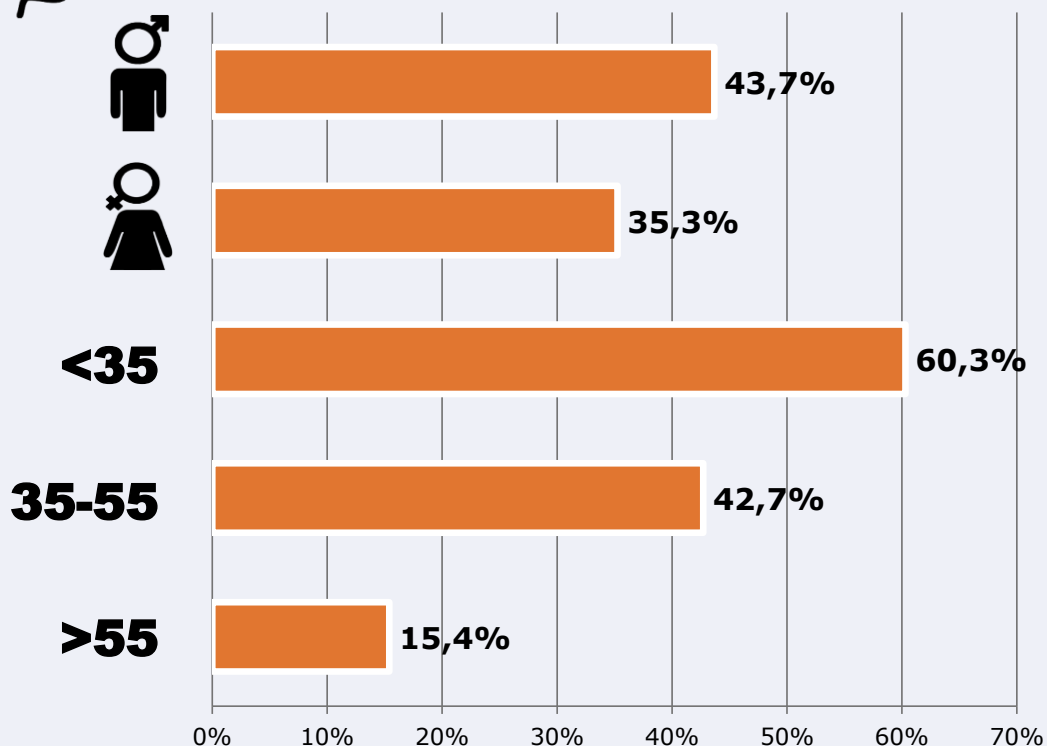

un día

De 2 a 7 días

De 8 a 30 días

Universo: Población general

RESULTADOS POR FRANJAS HORARIAS

Área: isla de Lanzarote

Preferencia horaria (Resultado general)

Universo: Población que sigue la emisora

Resultados generales - 8 horas

	% Share (8 horas)	GRP (8 horas)	Público medio
Mañana 	4,8%	1985	652
Tarde 	7,7%	1985	652
Noche 	5,2%	567	186

Universo: Población general

RESULTADOS POR SEXO Y EDAD

Área: isla de Lanzarote

Conocedores de la emisora

Universo: Población general

Tiempo de audiencia diaria minutos / persona

	♂	♀	<35	35-55	>55
Población general	3,9	6,3	8,2	5,2	2,0
Población que sigue la emisora	17,2	29,9	18,6	19,9	32,1