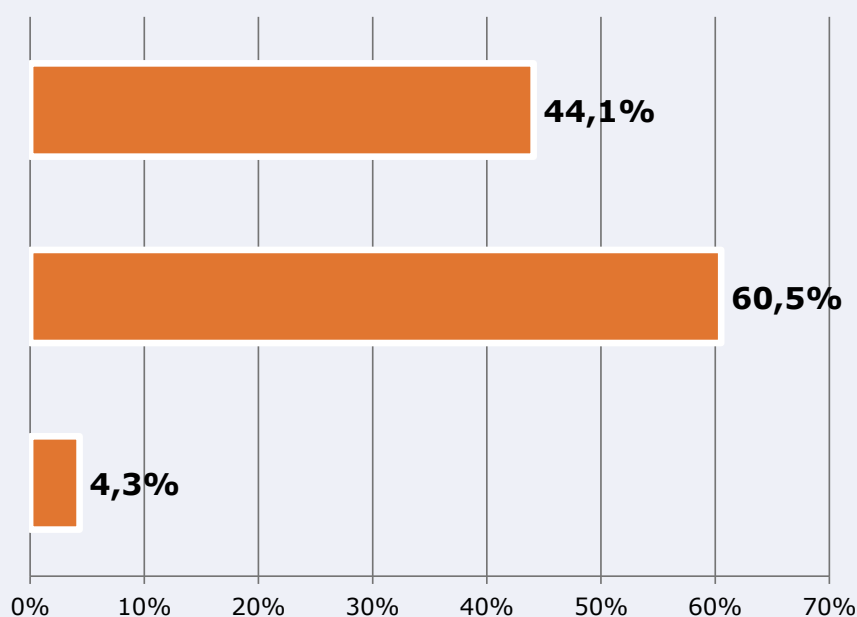

Universo: Población general

Inconveniencias a la difusión de la emisora

No escucha radio

No conoce la emisora

Dificultades en la sintonización

Universo: Población general

Calidad de la señal

Se recibe bien	67,4%
Regular o con dificultades	21,7%
Mala calidad o no se recibe	10,9%

 **Universo:** Población que conoce la emisora