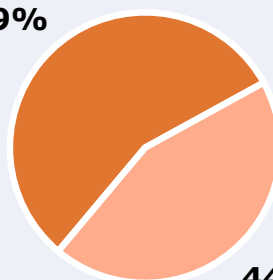

INFORMACIÓN COMPLEMENTARIA

Área: Todo el área del estudio

Información general del medio
(Todas las emisoras)

Seguimiento del medio

Audiencia diaria en minutos

88

55,9%

44,1%