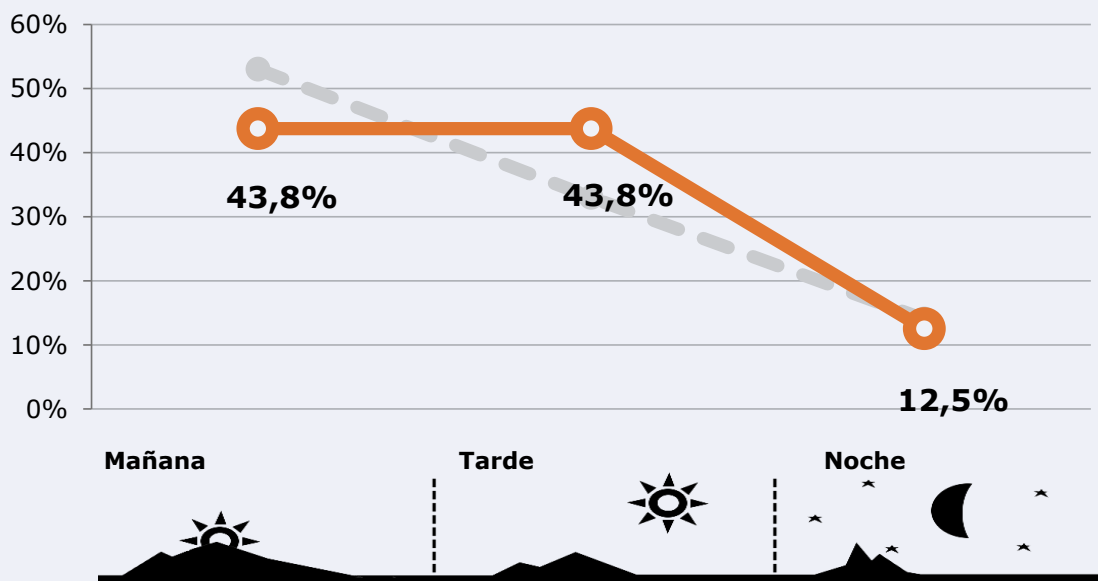

Universo:

minutos / persona

Población general

minutos / persona

Población que sigue la emisora

total horas

Población general

Última vez que siguió la emisora

un día

De 2 a 7 días

De 8 a 30 días

Universo: Población general

RESULTADOS POR FRANJAS HORARIAS

Área: isla de Lanzarote

Preferencia horaria (Resultado general)

Universo: Población que sigue la emisora

Resultados generales - 8 horas

	% Share (8 horas)	GRP (8 horas)	Público medio
Mañana 	4,8%	1985	652
Tarde 	7,7%	1985	652
Noche 	5,2%	567	186

Universo: Población general

RESULTADOS POR SEXO Y EDAD

Área: isla de Lanzarote