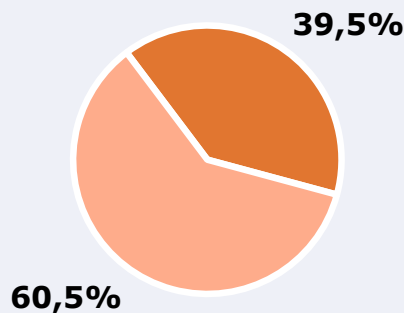

ÁREA

isla de Lanzarote

Área de realización del estudio:

isla de Lanzarote

Población del área encuestada:

139.000

Poblaciones:

Arrecife
Haría
San Bartolomé
Teguisse

Tías
Tinajo
Yaiza

RESULTADOS

Área: isla de Lanzarote

Conocedores de la emisora

39,5 %
54.868

Universo: Población general

Seguidores de la emisora (Durante el último mes)

21,9 %
30.377

Universo: Población general

Resultados generales - 24 horas

5,8 % *Share 24h*
4.538 *GRP 24h*
497 *Público medio*

Universo: Población general

Tiempo de audiencia diaria

5,1

23,5

11.916