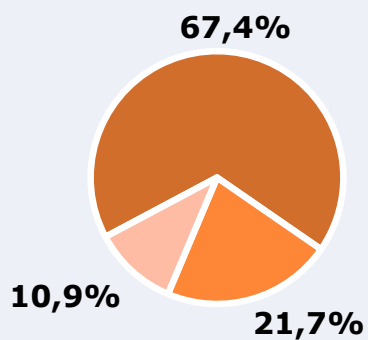

Universo: Población general

Inconveniencias a la difusión de la emisora

No escucha radio

No conoce la emisora

Dificultades en la sintonización

Universo: Población general

Calidad de la señal

Se recibe bien	67,4%
Regular o con dificultades	21,7%
Mala calidad o no se recibe	10,9%

 **Universo:** Población que conoce la emisora