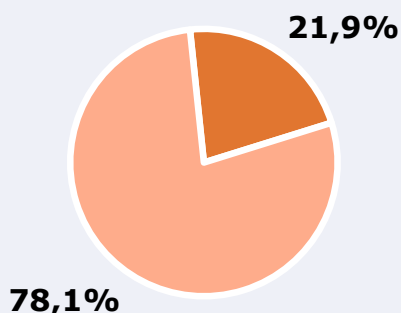

ÁREA

isla de Lanzarote

Área de realización del estudio:

isla de Lanzarote

Población del área encuestada:

139.000

Poblaciones:

Arrecife
Haría
San Bartolomé
Teguisse

Tías
Tinajo
Yaiza

RESULTADOS

Área: isla de Lanzarote

Conocedores de la emisora

39,5 %
54.868

Universo: Población general

Seguidores de la emisora (Durante el último mes)

21,9 %
30.377

Universo: Población general

Resultados generales - 24 horas

5,8 % *Share 24h*
4.538 *GRP 24h*
497 *Público medio*

Universo: Población general

Tiempo de audiencia diaria

5,1

23,5

11.916