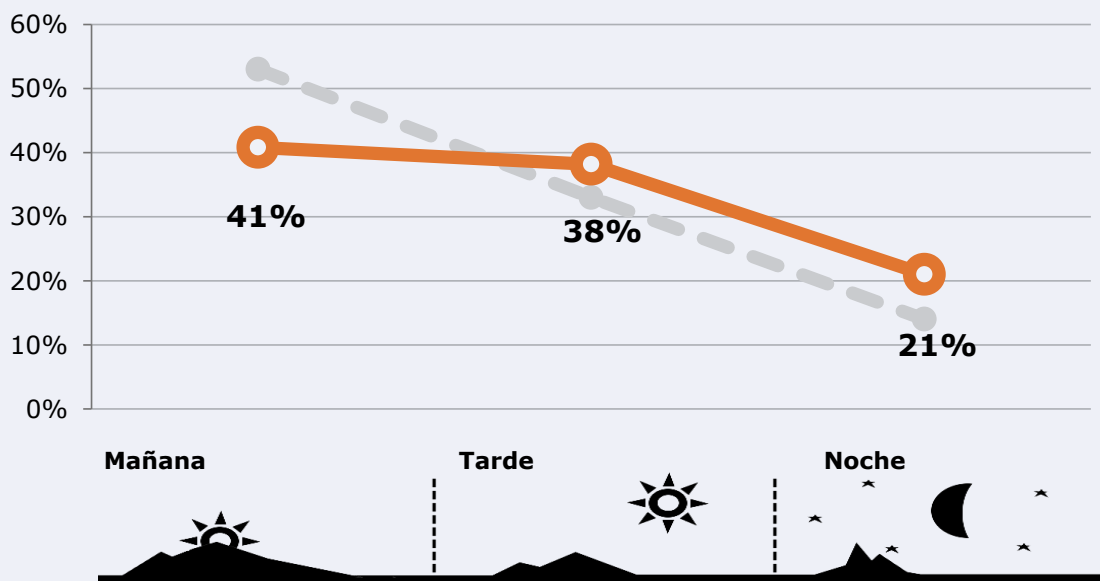

184.288

Universo: Población general

Resultados generales - 24 horas

2,2 % *Share 24h*

20.735 *GRP 24h*

2.491 *Público medio*

Universo: Población general

Tiempo de audiencia diaria

Última vez que siguió la emisora

Universo: Población general

RESULTADOS POR FRANJAS HORARIAS

Área: Valencia y alrededores

Preferencia horaria (Resultado general)

Universo: Población que sigue la emisora

Resultados generales - 8 horas

	% Share (8 horas)	 GRP (8 horas)	 Público medio
Mañana 	1,7%	8463	3050
Tarde 	2,6%	7918	2854
Noche 	3,4%	4354	1569

Universo: Población general

RESULTADOS POR SEXO Y EDAD

Área: Valencia y alrededores

Conocedores de la emisora