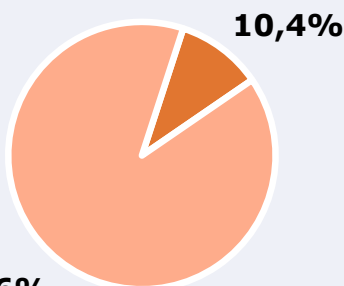

RESULTADOS

Área: Valencia y alrededores

Conocedores de la emisora

26,8 %

473.302

Universo: Población general

Seguidores de la emisora (Durante el último mes)

10,4 %

184.288

Universo: Población general

Resultados generales - 24 horas

2,2 % *Share 24h*

20.735 *GRP 24h*

2.491 *Público medio*

Universo: Población general

Tiempo de audiencia diaria