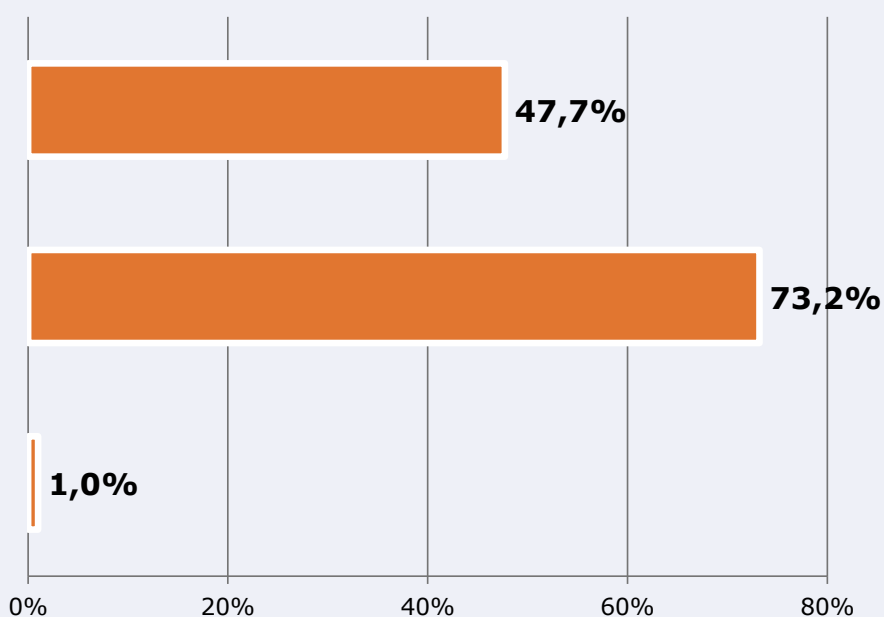

Inconveniencias a la difusión de la emisora

No escucha radio

No conoce la emisora

Dificultades en la sintonización

Universo: Población general

Calidad de la señal

Se recibe bien	74,5%
Regular o con dificultades	21,8%
Mala calidad o no se recibe	3,6%

Universo: Población que conoce la emisora