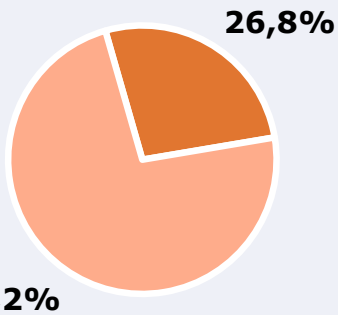

RESULTADOS

Área: Valencia y alrededores

Conocedores de la emisora

26,8 %

473.302

Universo: Población general

Seguidores de la emisora (Durante el último mes)

10,4 %

184.288

Universo: Población general

Resultados generales - 24 horas

2,2 % *Share 24h*

20.735 *GRP 24h*

2.491 *Público medio*

Universo: Población general

Tiempo de audiencia diaria