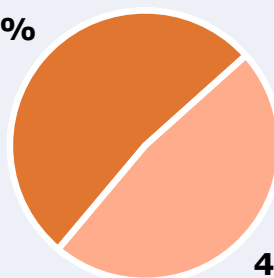

Área: Todo el área del estudio

Información general del medio
(Todas las emisoras)

Seguimiento del medio

Audiencia diaria en minutos

90

52,3%

47,7%

Universo: Población general