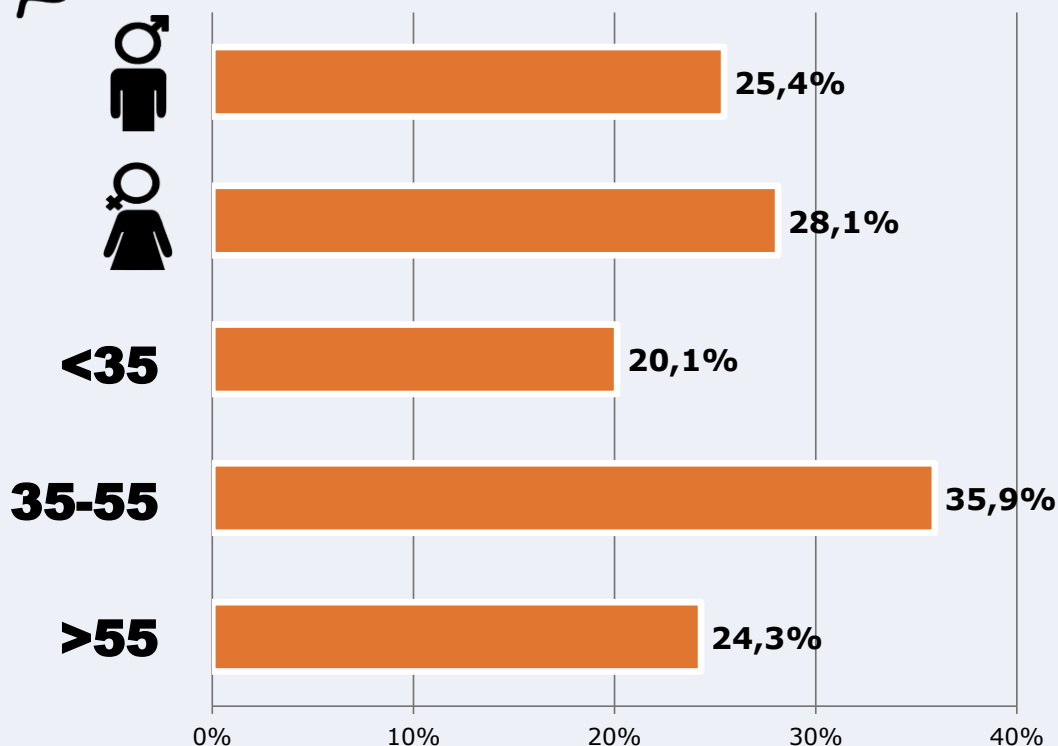

	% Share (8 horas)	 GRP (8 horas)	 Público medio
Mañana 	1,7%	8463	3050
Tarde 	2,6%	7918	2854
Noche 	3,4%	4354	1569

Universo: Población general

RESULTADOS POR SEXO Y EDAD

Área: Valencia y alrededores

Conocedores de la emisora

Universo: Población general

Tiempo de audiencia diaria minutos / persona

	♂	♀	<35	35-55	>55
Población general	1,7	2,4	2,2	2,5	1,3
Población que sigue la emisora	18,1	20,8	19,8	21,0	17,5

INFORMACIÓN COMPLEMENTARIA