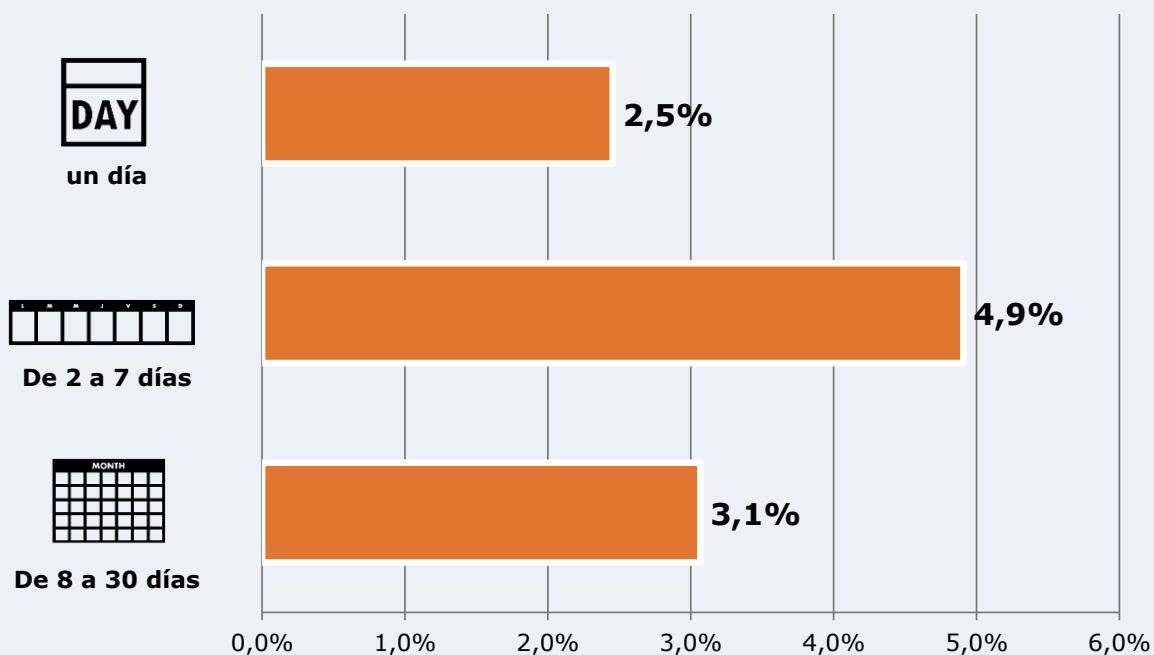

Última vez que siguió la emisora

Universo: Población general