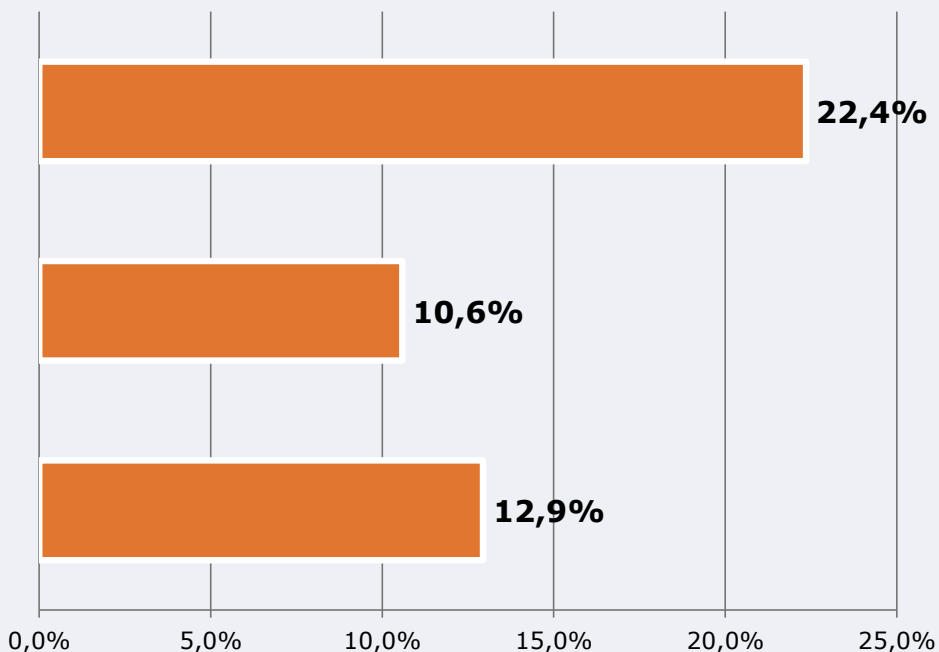

total horas

Población general

Última vez que siguió la emisora

un día

De 2 a 7 días

De 8 a 30 días

Universo: Población general

RESULTADOS POR FRANJAS HORARIAS

Área: isla de Lanzarote

Preferencia horaria (Resultado general)

Universo: Población que sigue la emisora

Resultados generales - 8 horas

	% Share (8 horas)	GRP (8 horas)	Público medio
Mañana 	1,9%	362	157
Tarde 	4,5%	2095	909
Noche 	3,9%	2457	1067