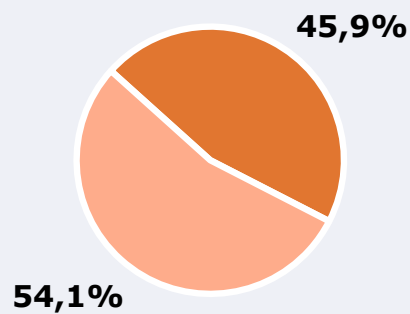

ÁREA

isla de Lanzarote

Área de realización del estudio:

isla de Lanzarote

Población del área encuestada:
143.500

Poblaciones:

Arrecife
Haría
San Bartolomé
Teguise

Tías
Tinajo
Yaiza

RESULTADOS

Área: isla de Lanzarote

Conocedores de la emisora

82,0 %

117.702

Universo: Población general

Seguidores de la emisora (Durante el último mes)

45,9 %

65.841

Universo: Población general

Resultados generales - 24 horas

3,8 % *Share 24h*

4.914 *GRP 24h*

711 *Público medio*

Universo: Población general

Tiempo de audiencia diaria