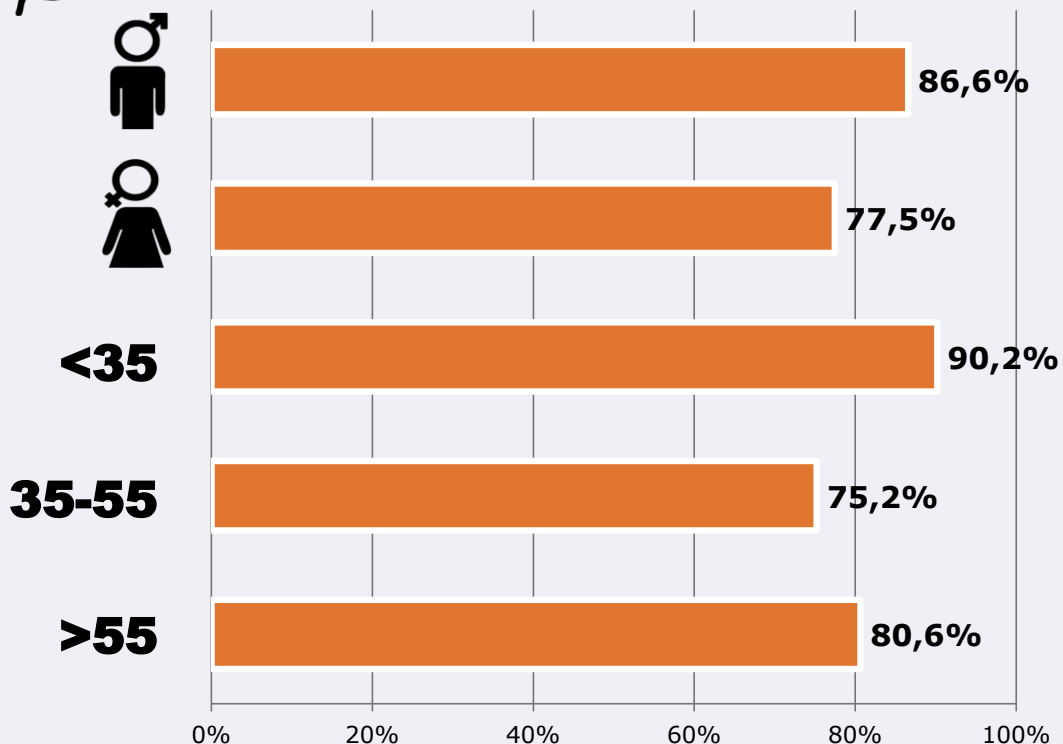

Área: isla de Lanzarote

Preferencia horaria (Resultado general)

Universo: Población que sigue la emisora

Resultados generales - 8 horas

	% Share (8 horas)	GRP (8 horas)	Público medio
Mañana 	1,9%	362	157
Tarde 	4,5%	2095	909
Noche 	3,9%	2457	1067

Universo: Población general

RESULTADOS POR SEXO Y EDAD

Área: isla de Lanzarote

Conocedores de la emisora

Universo: Población general

Tiempo de audiencia diaria minutos / persona

	♂	♀	<35	35-55	>55
Población general	6,1	8,2	5,5	6,7	9,2
Población que sigue la emisora	13,7	17,4	11,6	16,9	18,1