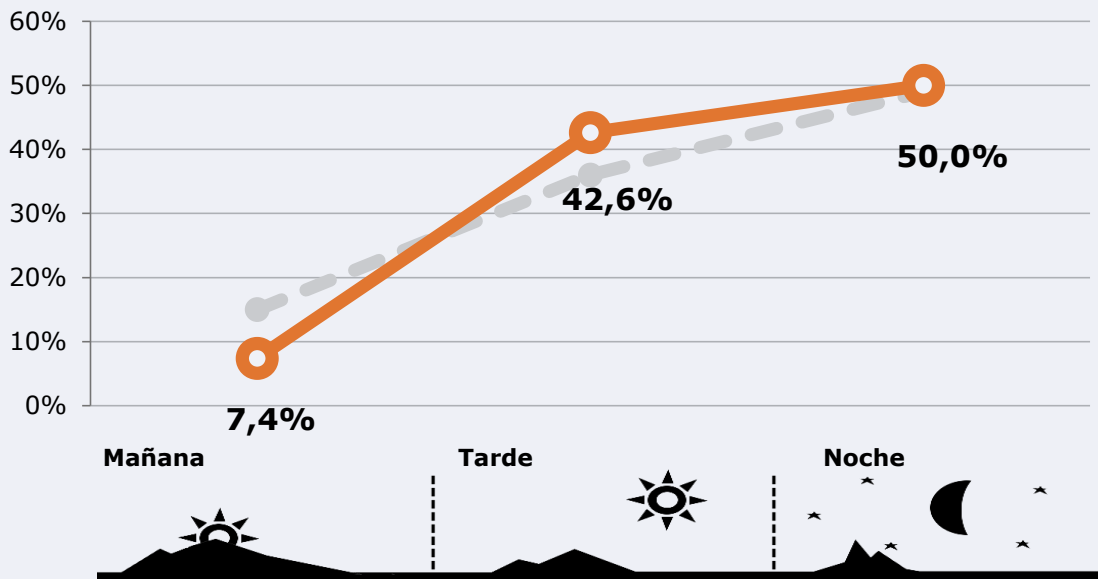

7,1

15,6

17.066

Universo:

minutos / persona

Población general

minutos / persona

Población que sigue la emisora

total horas

Población general

Última vez que siguió la emisora

un día

De 2 a 7 días

De 8 a 30 días

Universo: Población general

RESULTADOS POR FRANJAS HORARIAS

Área: isla de Lanzarote

Preferencia horaria (Resultado general)

Universo: Población que sigue la emisora

Resultados generales - 8 horas

	% Share (8 horas)	GRP (8 horas)	Público medio
Mañana 	1,9%	362	157
Tarde 	4,5%	2095	909
Noche 	3,9%	2457	1067

Universo: Población general

RESULTADOS POR SEXO Y EDAD

Área: isla de Lanzarote

Conocedores de la emisora

Universo: Población general

Tiempo de audiencia diaria minutos / persona

	♂	♀	<35	35-55	>55
Población general	6,1	8,2	5,5	6,7	9,2
Población que sigue la emisora	13,7	17,4	11,6	16,9	18,1