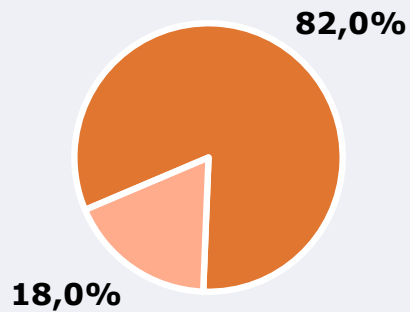

ÁREA

isla de Lanzarote

Área de realización del estudio:

isla de Lanzarote

Población del área encuestada:
143.500

Poblaciones:

Arrecife
Haría
San Bartolomé
Teguise

Tías
Tinajo
Yaiza

RESULTADOS

Área: isla de Lanzarote

Conocedores de la emisora

82,0 %

117.702

Universo: Población general

Seguidores de la emisora (Durante el último mes)

45,9 %

65.841

Universo: Población general

Resultados generales - 24 horas

3,8 % *Share 24h*

4.914 *GRP 24h*

711 *Público medio*

Universo: Población general

Tiempo de audiencia diaria