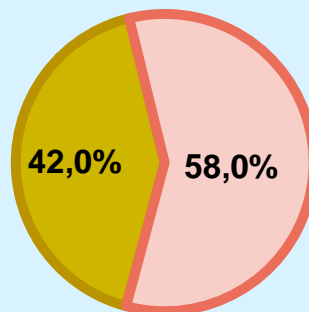

RESULTATS

Àrea: àrea global d'audiència

Coneixedors del programa

42,0 %

62.595

Univers: Població que segueix l'emissora

Seguidors del programa

18,5 %

27.571

Univers: Població que segueix l'emissora

Resultats generals - 24 hores

0,5 % **SHARE 24h**

1.372 **PÚBLIC SIMULTANI**

Univers: Població general