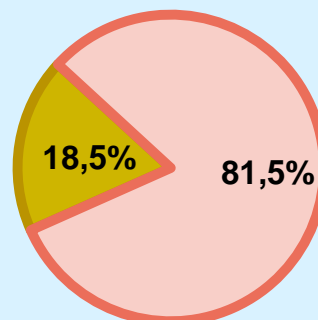

RESULTATS

Àrea: àrea global d'audiència

Coneixedors del programa

42,0 %

62.595

Univers: Població que segueix l'emissora

Seguidors del programa

18,5 %

27.571

Univers: Població que segueix l'emissora

Resultats generals - 24 hores

0,5 % **SHARE 24h**

1.372 **PÚBLIC SIMULTANI**

Univers: Població general