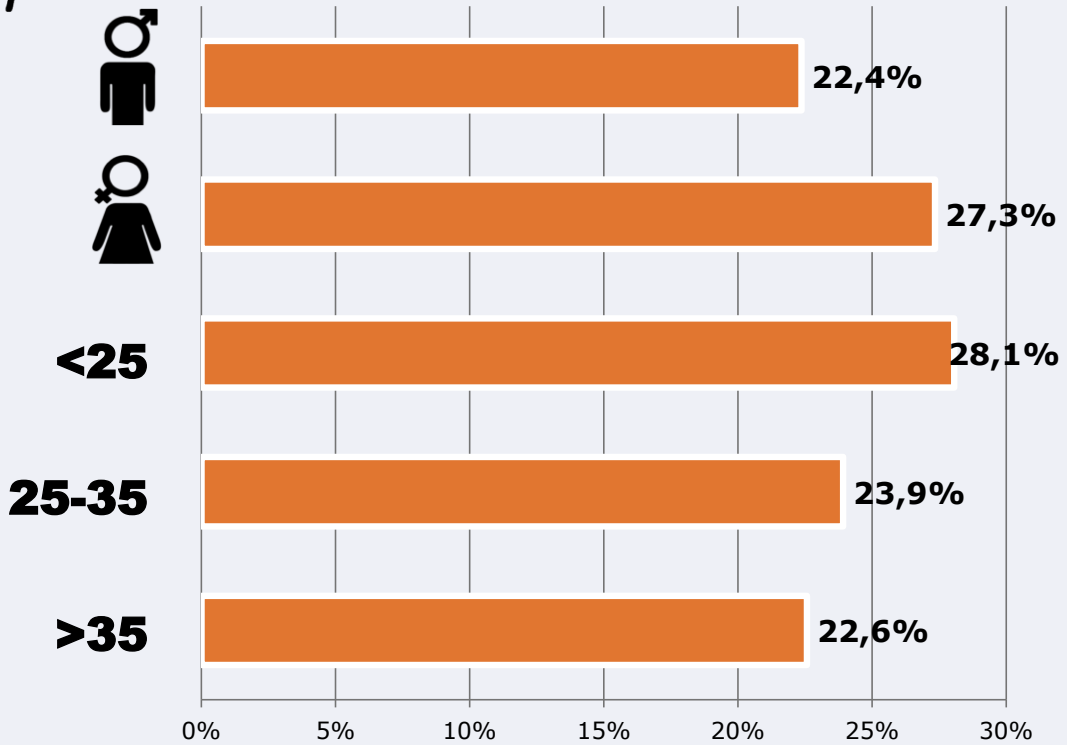

Universo: Población que sigue la emisora

Resultados generales - 8 horas

	% Share (8 horas)	GRP (8 horas)	Público medio
Mañana 	2,9%	6194	2237
Tarde 	4,7%	6194	2237
Noche 	2,6%	1457	526

Universo: Población general

RESULTADOS POR NIVEL ECONÓMICO

Área: Isla de Tenerife

Conocedores de la emisora

Universo: Población general

Seguidores de la emisora (Durante el último mes)

Universo: Población general

RESULTADOS POR SEXO Y EDAD

Área: Isla de Tenerife

Conocedores de la emisora

Universo: Población general

Tiempo de audiencia diaria minutos / persona

	♂	♀	<25	25-35	>35
Población general	3,8	2,6	4,5	2,4	2,7
Población que sigue la emisora	33,9	21,1	35,8	21,3	25,4