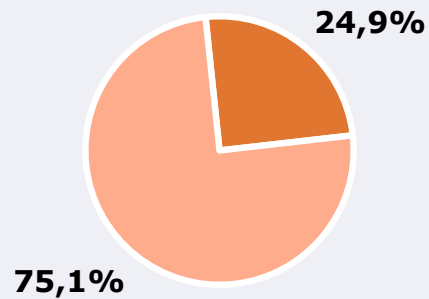

ÁREA

Isla de Tenerife

Área de realización del estudio:

Isla de Tenerife

Población del área encuestada:
750.000

Poblaciones:

Santa Cruz de Tenerife
La Laguna

Adeje
Arona
Granadilla de Abona
San Miguel
Vilaflores

Garachico
Icod de los Vinos
La Guancha
La Matanza de Acentejo
La Orotava
La Victoria de Acentejo
Los Realejos
Los Silos
Puerto de la Cruz
San Juan de la Rambla
Santa Ursula
Tanque

RESULTADOS

Área: Isla de Tenerife

Conocedores de la emisora

24,9 %

186.429

Universo: Población general

Seguidores de la emisora (Durante el último mes)

11,6 %

87.321

Universo: Población general