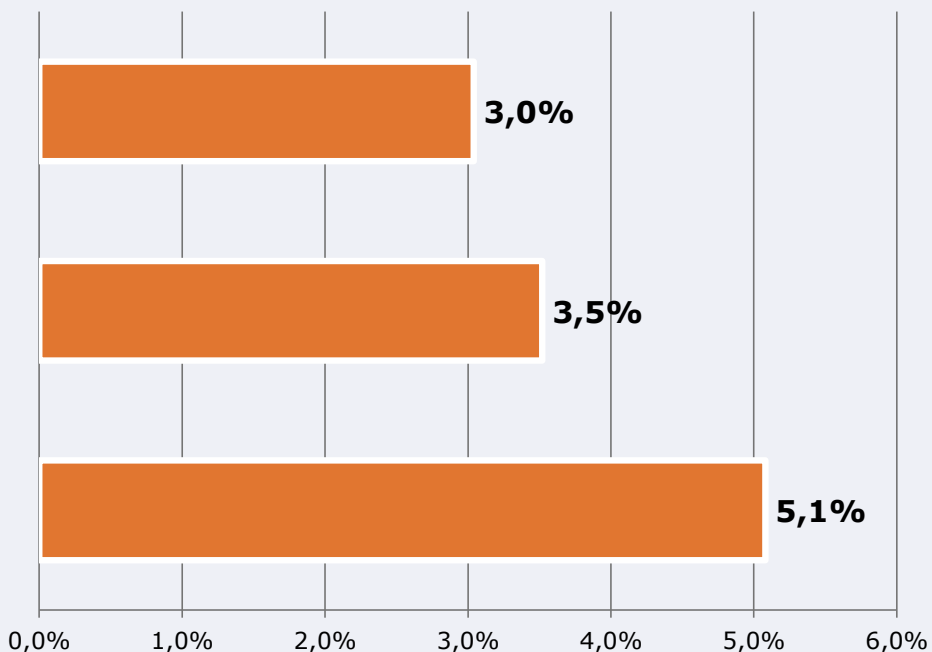

Última vez que siguió la emisora

un día

De 2 a 7 días

De 8 a 30 días

Universo: Población general

RESULTADOS POR FRANJAS HORARIAS

Área: Isla de Tenerife

Preferencia horaria (Resultado general)

Universo: Población que sigue la emisora

Resultados generales - 8 horas

	% Share (8 horas)	GRP (8 horas)	Público medio
Mañana 	2,9%	6194	2237
Tarde 	4,7%	6194	2237
Noche 	2,6%	1457	526

Universo: Población general