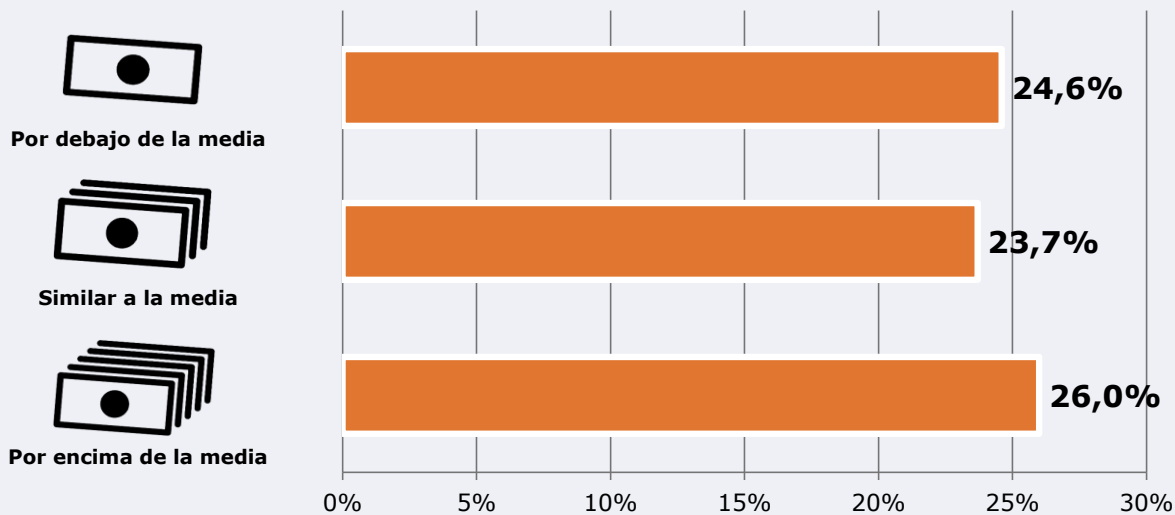

Universo: Población que sigue la emisora

Resultados generales - 8 horas

	% Share (8 horas)	GRP (8 horas)	Público medio
Mañana 	2,9%	6194	2237
Tarde 	4,7%	6194	2237
Noche 	2,6%	1457	526

Universo: Población general

RESULTADOS POR NIVEL ECONÓMICO

Área: Isla de Tenerife

Conocedores de la emisora

Universo: Población general

Seguidores de la emisora (Durante el último mes)

Universo: Población general

RESULTADOS POR SEXO Y EDAD