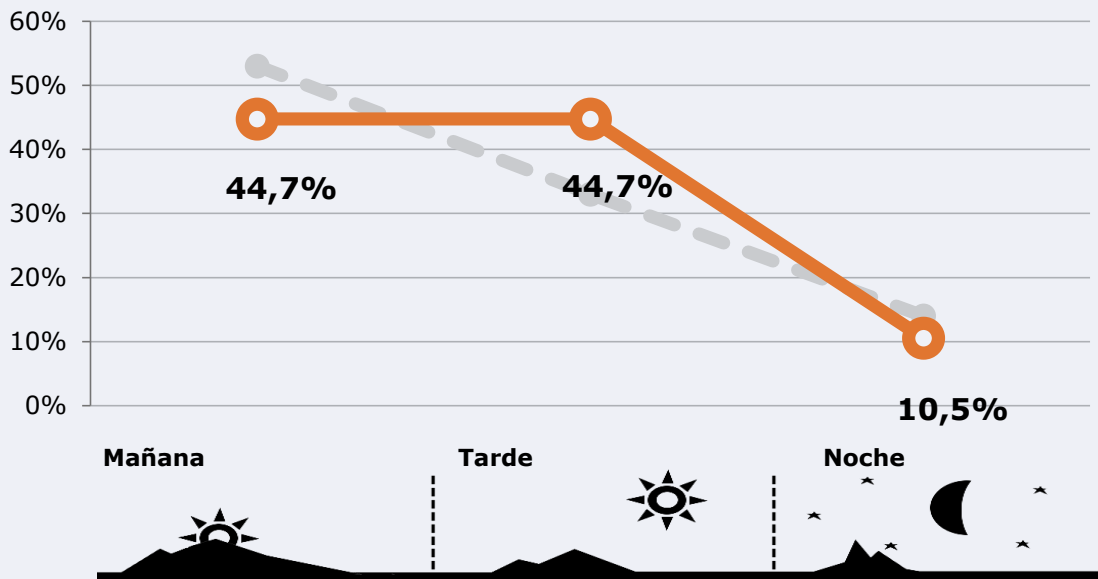

Población general

27,5

minutos / persona

Población que sigue la emisora

40.000

total horas

Población general

Universo:

Última vez que siguió la emisora

un día

De 2 a 7 días

De 8 a 30 días

Universo: Población general

RESULTADOS POR FRANJAS HORARIAS

Área: Isla de Tenerife

Preferencia horaria (Resultado general)

Universo: Población que sigue la emisora

Resultados generales - 8 horas

	% Share (8 horas)	GRP (8 horas)	Público medio
Mañana 	2,9%	6194	2237
Tarde 	4,7%	6194	2237
Noche 	2,6%	1457	526

Universo: Población general