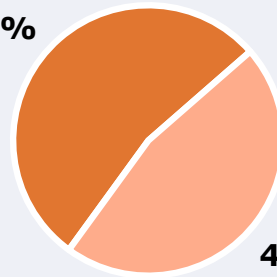

INFORMACIÓN COMPLEMENTARIA

Área: Isla de Tenerife

Información general del medio
(Todas las emisoras)

Seguimiento del medio

Audiencia diaria
en minutos

93

53,6%

46,4%