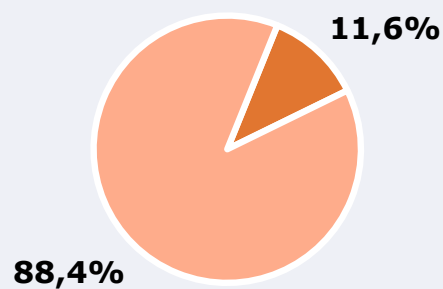

Conocedores de la emisora

24,9 %

186.429

Universo: Población general

Seguidores de la emisora (Durante el último mes)

11,6 %

87.321

Universo: Población general

Resultados generales - 24 horas

3,4 % *Share 24h*

13.846 *GRP 24h*

1.667 *Público medio*

Universo: Población general

Tiempo de audiencia diaria

3,2

minutos / persona