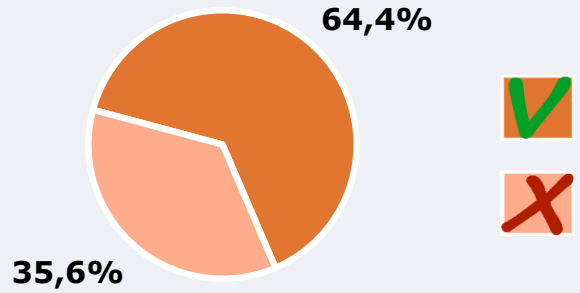

SÍNTESIS

Radio Surco, seguida por 259336 personas, obtiene un 8,3 por ciento de share en su área de Castilla La Mancha.

En el estudio realizado en febrero y marzo de 2016, en el área central de Castilla La Mancha, Radio Surco es conocida por el 64,4 por ciento de la población. En el último mes la han seguido 259336 personas durante 30 minutos al día de media. Sobre el total de la población del área, el tiempo medio de audiencia es de 7,2 minutos, con un 8,3 por ciento de share y un GRP 24h de 43180 personas.

RESULTADOS

Área: Castilla La Mancha

Conocedores de la emisora

64,4 %
688.831

Universo: Población general

Seguidores de la emisora (Durante el último mes)

24,2 %
259.336

Universo: Población general