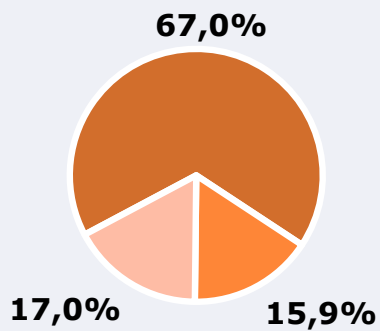

Universo: Población general

Inconveniencias a la difusión de la emisora

No escucha radio

No conoce la
emisora

Dificultades en la
sintonización

Universo: Población general

Calidad de la señal

Se recibe bien	67,0%
Regular o con dificultades	15,9%
Mala calidad o no se recibe	17,0%

 **Universo:** Población que conoce la emisora