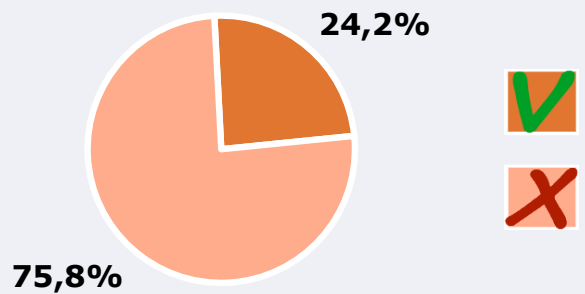

RESULTADOS

Área: Castilla La Mancha

Conocedores de la emisora

64,4 %
688.831

Universo: Población general

Seguidores de la emisora (Durante el último mes)

24,2 %
259.336

Universo: Población general

Resultados generales - 24 horas

8,3 % *Share 24h*
43.180 *GRP 24h*

5.353 *Público medio*

Universo: Población general

Tiempo de audiencia diaria

7,2

29,7

128.464