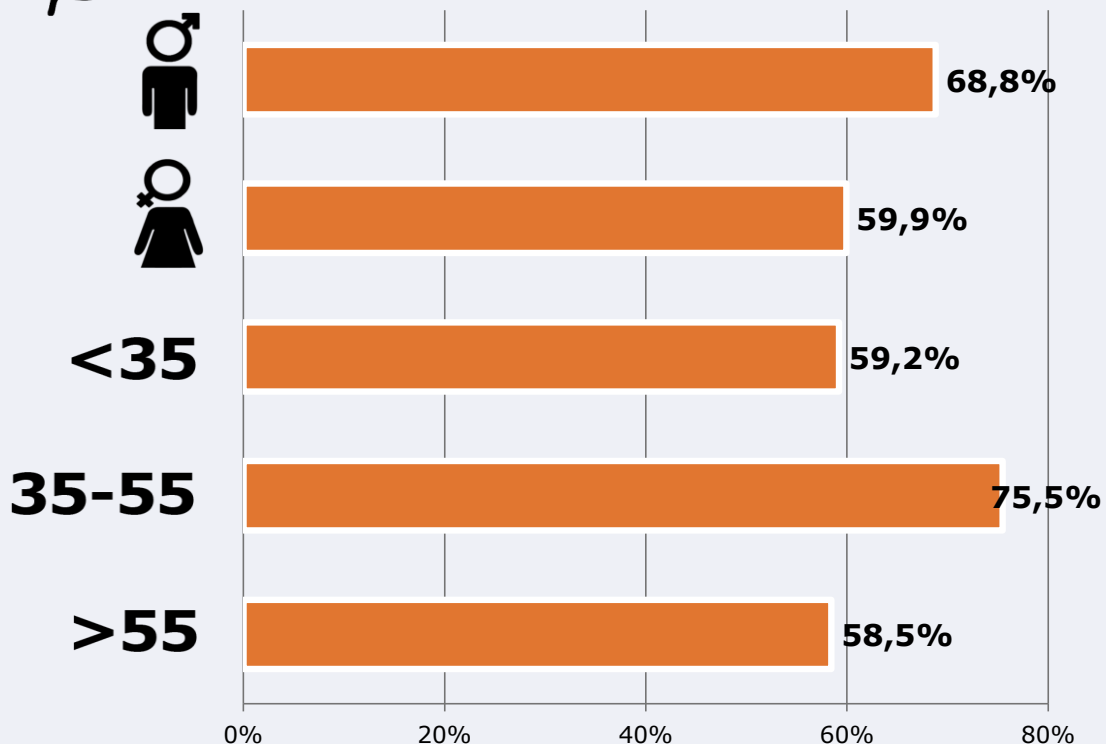

un día

De 2 a 7 días

De 8 a 30 días

Universo: Población general

RESULTADOS POR FRANJAS HORARIAS

Área: Castilla La Mancha

Preferencia horaria (Resultado general)

 **Universo:** Población que sigue la emisora

Resultados generales - 8 horas

	% Share (8 horas)	 GRP (8 horas)	 Público medio
Mañana 	9,8%	26865	9991
Tarde 	7,6%	12912	4802
Noche 	4,7%	3404	1266

 **Universo:** Población general

RESULTADOS POR SEXO Y EDAD

Área: Castilla La Mancha

Conocedores de la emisora

Universo: Población general

Tiempo de audiencia diaria minutos / persona

	♂	♀	<35	35-55	>55
Población general	8,2	6,2	6,3	10,9	4,4
Población que sigue la emisora	24,1	35,3	26,8	36,8	25,6