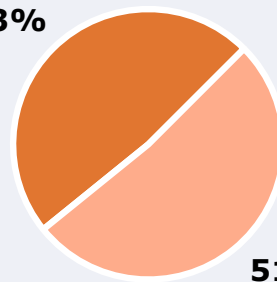

INFORMACIÓN COMPLEMENTARIA

Área: Castilla La Mancha

Información general del medio
(Todas las emisoras)

Seguimiento del medio

Audiencia diaria
en minutos

86

48,3%

51,7%

Universo: Población general

Inconveniencias a la difusión de la emisora

No escucha radio

No conoce la
emisora

Dificultades en la
sintonización