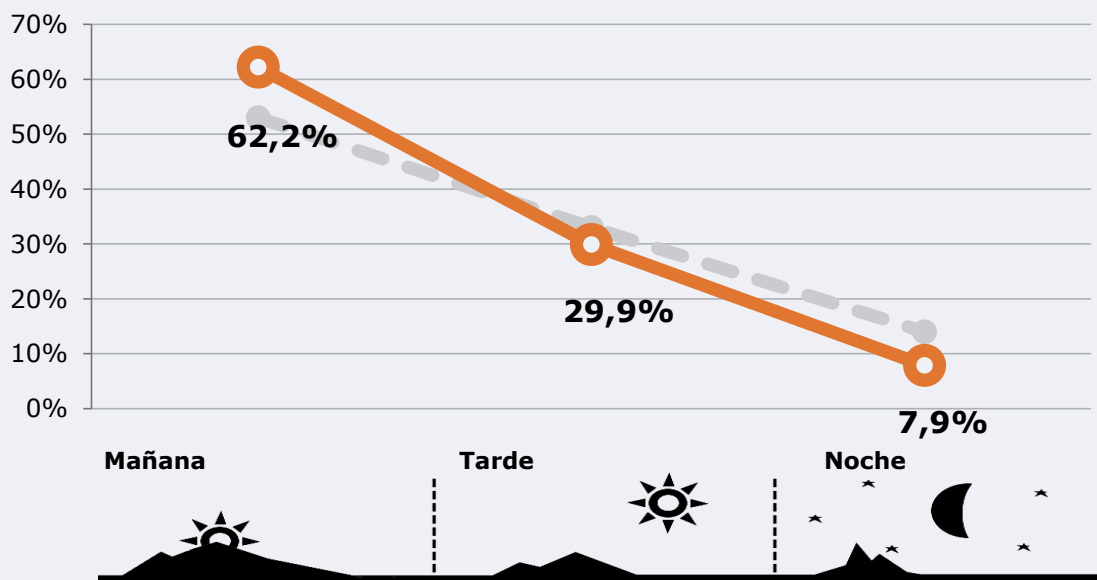

Universo:

minutos / persona

Población general

minutos / persona

Población que sigue la emisora

total horas

Población general

Última vez que siguió la emisora

un día

De 2 a 7 días

De 8 a 30 días

Universo: Población general

RESULTADOS POR FRANJAS HORARIAS

Área: Castilla La Mancha

Preferencia horaria (Resultado general)

 **Universo:** Población que sigue la emisora

Resultados generales - 8 horas

	% Share (8 horas)	 GRP (8 horas)	 Público medio
Mañana 	9,8%	26865	9991
Tarde 	7,6%	12912	4802
Noche 	4,7%	3404	1266

 **Universo:** Población general

RESULTADOS POR SEXO Y EDAD