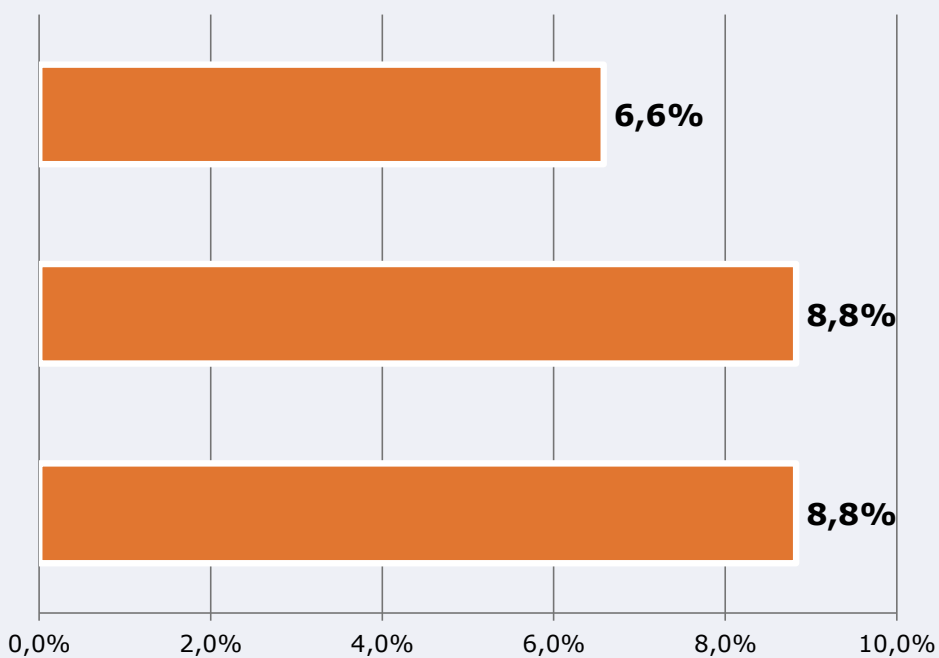

Universo:

minutos / persona

Población general

minutos / persona

Población que sigue la emisora

total horas

Población general

Última vez que siguió la emisora

un día

De 2 a 7 días

De 8 a 30 días

Universo: Población general

RESULTADOS POR FRANJAS HORARIAS

Área: Castilla La Mancha

Preferencia horaria (Resultado general)

 **Universo:** Población que sigue la emisora