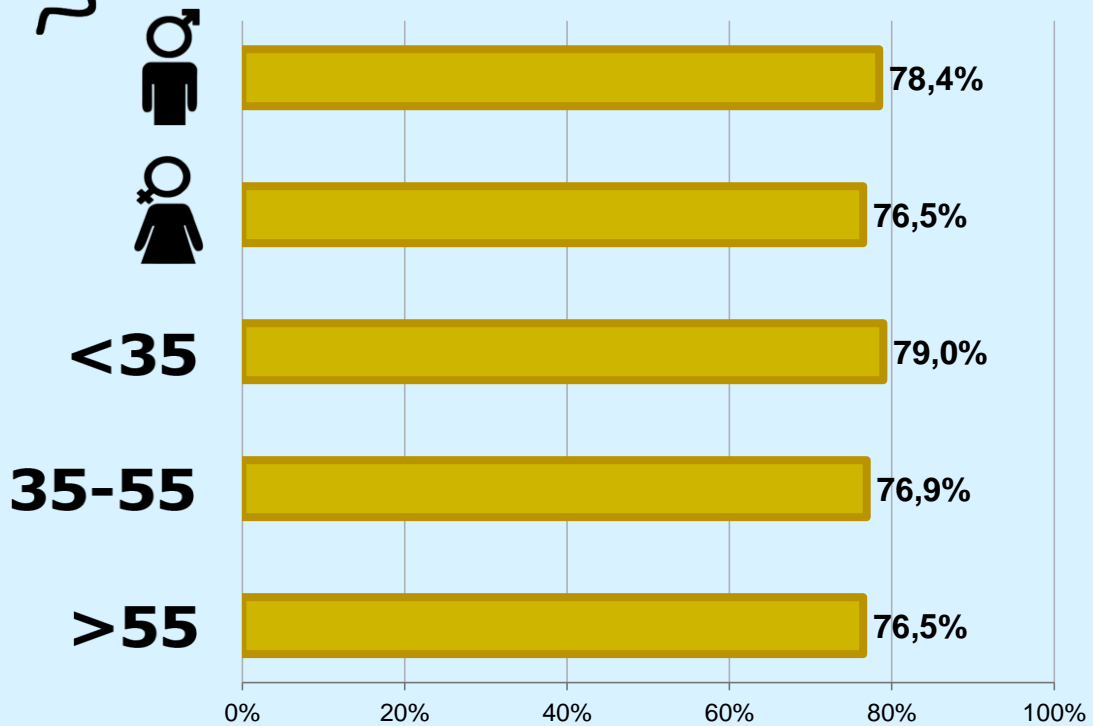

RESULTATS PER SEXE I EDAT

Àrea: Martorell

Coneixedors de l'emissora

Univers: Població general

Temps d'audiència diària minuts / persona

	Home	Muller	<35	35-55	>55
Població general	9,1	10,8	7,9	8,5	13,4
Població que segueix l'emissora	22,7	34,1	15,0	23,8	46,4