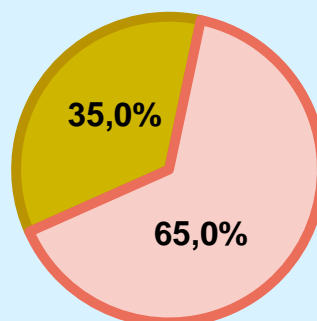

21.684

Univers: Població general

Seguidors de l'emissora (Durant l'últim mes)

35,0 %

9.800

Univers: Població general

Resultats generals - 24 hores

10,6 % **SHARE 24h**

1.598 **GRP 24h**

104 **PÚBLIC SIMULTANI**

Univers: Població general

Temps d'audiència diària

9,9

minuts / persona
Població general

28,4

minuts / persona
Població que segueix l'emissora