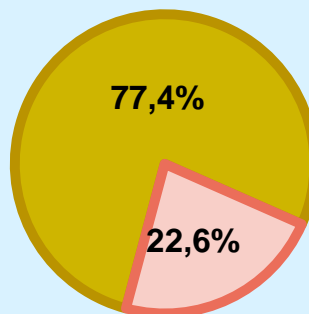

ÀREA Martorell

Àrea de realització de l'estudi: Martorell

Població de l'àrea enquestada:
28.000

Poblacions:
Martorell

RESULTATS

Àrea: Martorell

Coneixedors de l'emissora

77,4 %

21.684

Univers: Població general

Seguidors de l'emissora (Durant l'últim mes)

35,0 %

9.800

Univers: Població general

Resultats generals - 24 hores

10,6 % **SHARE 24h**