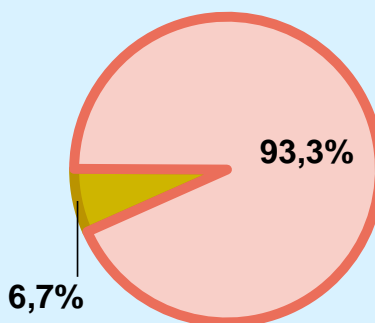

Seguidors de l'emissora (Durant l'últim mes)

6,7 %

15.577

Univers: Població general

Resultats generals - 24 hores

2,2 % **SHARE 24h**

2.722 **GRP 24h**

178 **PÚBLIC SIMULTANI**