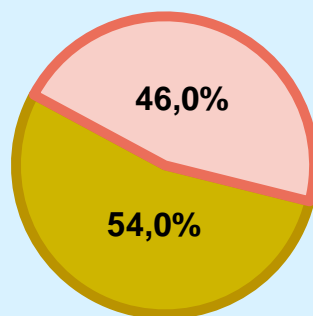

INFORMACIÓ COMPLEMENTÀRIA

Àrea: Martorell

Informació general del medi
(Totes les emissores)

Seguiment del medi

Audiència diària
en minuts

94

Univers: Població general

Inconveniències a la difusió de l'emissora