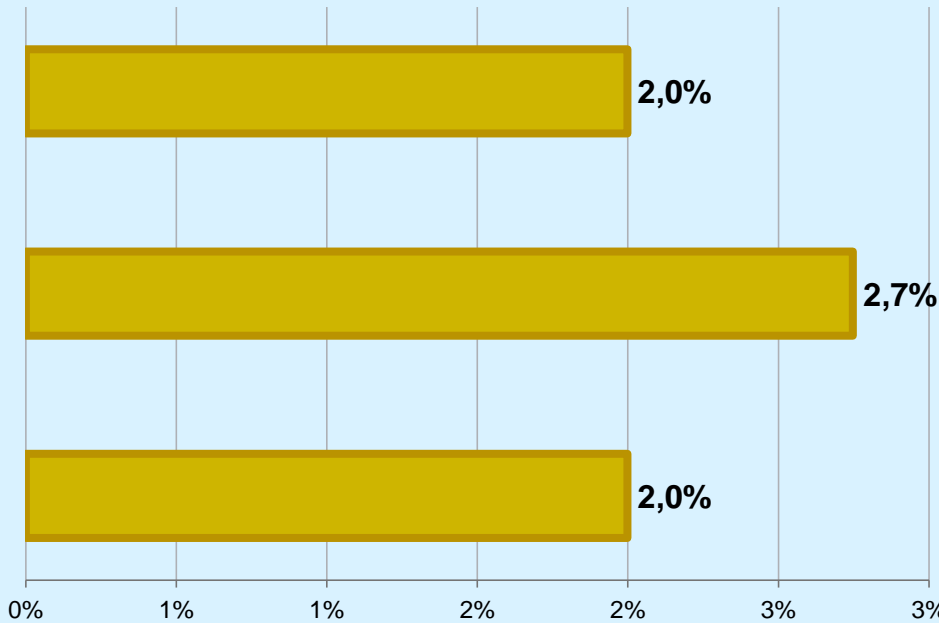

Temps d'audiència diària

minuts / persona
Població general

minuts / persona
Població que segueix l'emissora

total hores
Població general

Univers:

Darrer cop que va seguir l'emissora

un dia

De 2 a 7 dies

De 8 a 30 dies

Univers: Població general