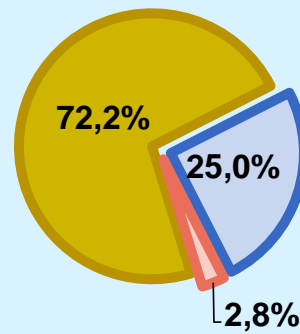

Qualitat del senyal

Es rep bé	72,2%
Regular o amb dificultats	25,0%
Mala qualitat o no es rep	2,8%

Univers: Població que coneix l'emissora de Martorell i proximitats