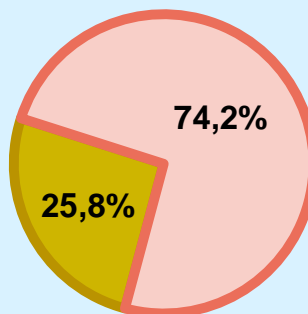

Univers: Població general