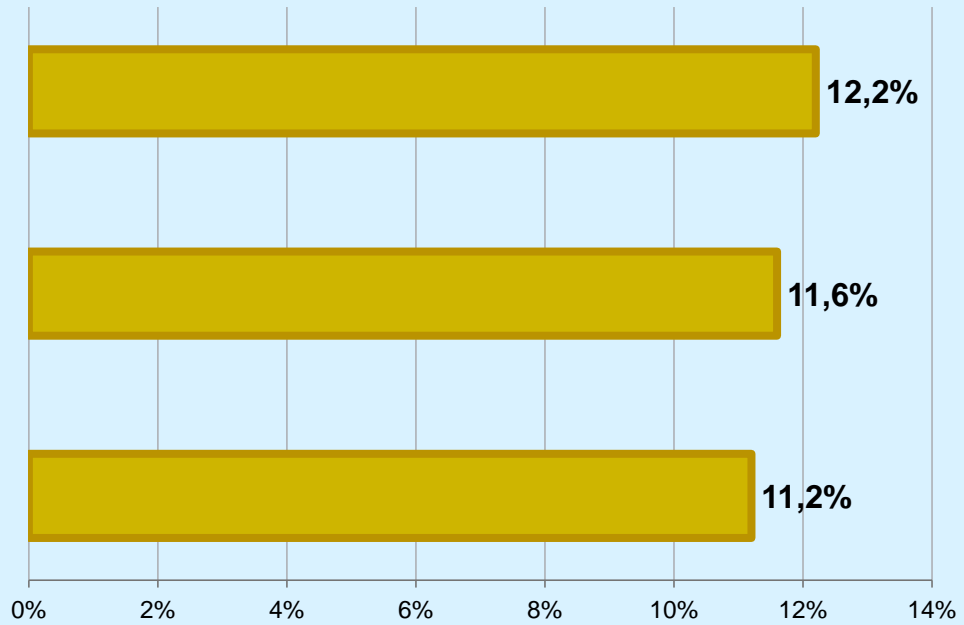

1.598 **GRP 24h**

104 **PÚBLIC SIMULTANI**

Univers: Població general

Temps d'audiència diària

9,9

minuts / persona
Població general

28,4

minuts / persona
Població que segueix l'emissora

4.639

total hores
Població general

Univers:

Darrer cop que va seguir l'emissora

un dia

De 2 a 7 dies

De 8 a 30 dies

Univers: Població general