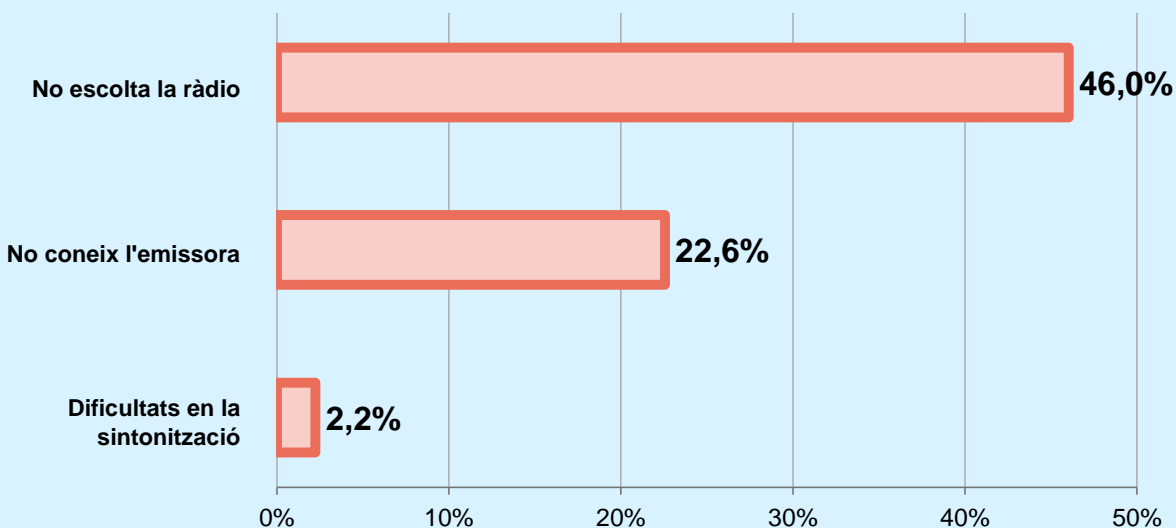

INFORMACIÓ COMPLEMENTÀRIA

Àrea: Martorell

Informació general del medi
(Totes les emissores)

Seguiment del medi

Audiència diària
en minuts

94

Univers: Població general

Inconveniències a la difusió de l'emissora