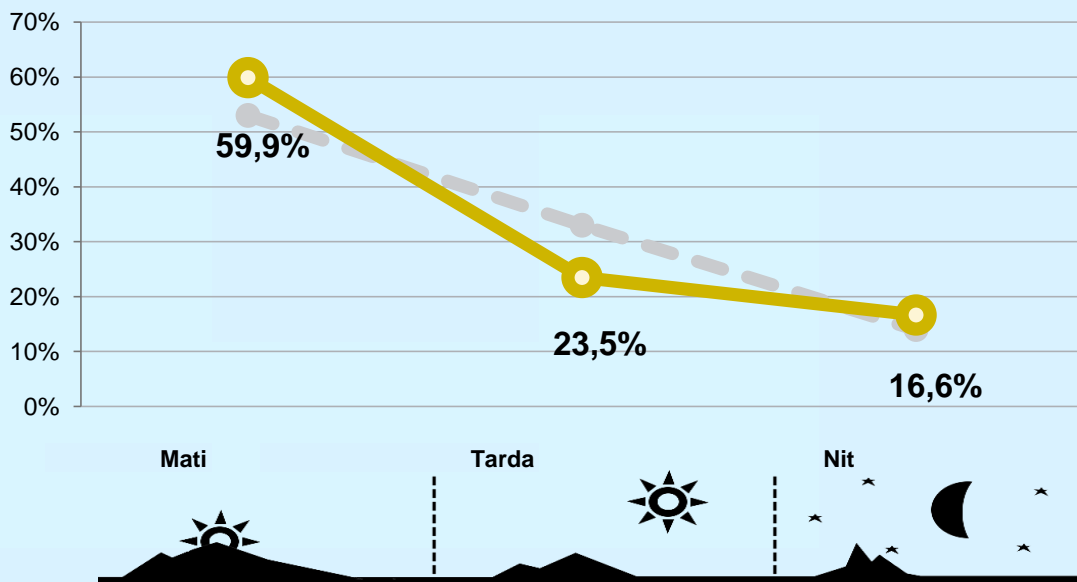

un dia

De 2 a 7 dies

De 8 a 30 dies

Univers: Població general

R RESULTATS PER FRANGES HORÀRIES

Àrea: Martorell

Preferència horària

Univers: Població que segueix l'emissora

Resultats generals - 8 hores

	% Share (8 hores)	GRP GRP (8 hores)	 Públic simultani
Mati 	12,0%	957	187
Tarda 	7,5%	375	73
Nit 	12,6%	266	52

Univers: Població general

RESULTATS PER SEXE I EDAT

Àrea: Martorell