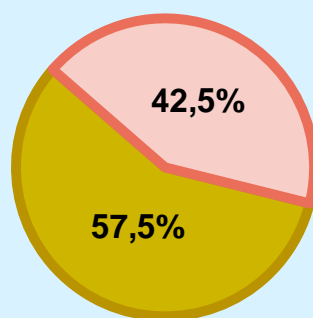

INFORMACIÓ COMPLEMENTÀRIA

Àrea: Martorell

Informació general del medi
(Totes les emissores)

Seguiment del medi

Audiència diària
en minuts

93

Univers: Població general

Inconveniències a la difusió de l'emissora