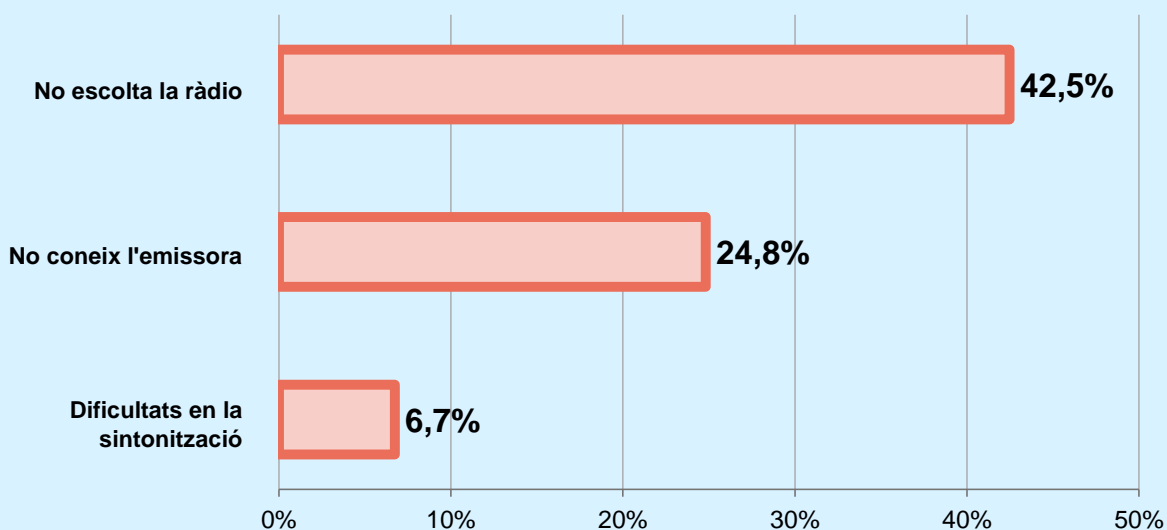

Inconveniències a la difusió de l'emissora

Univers: Població general