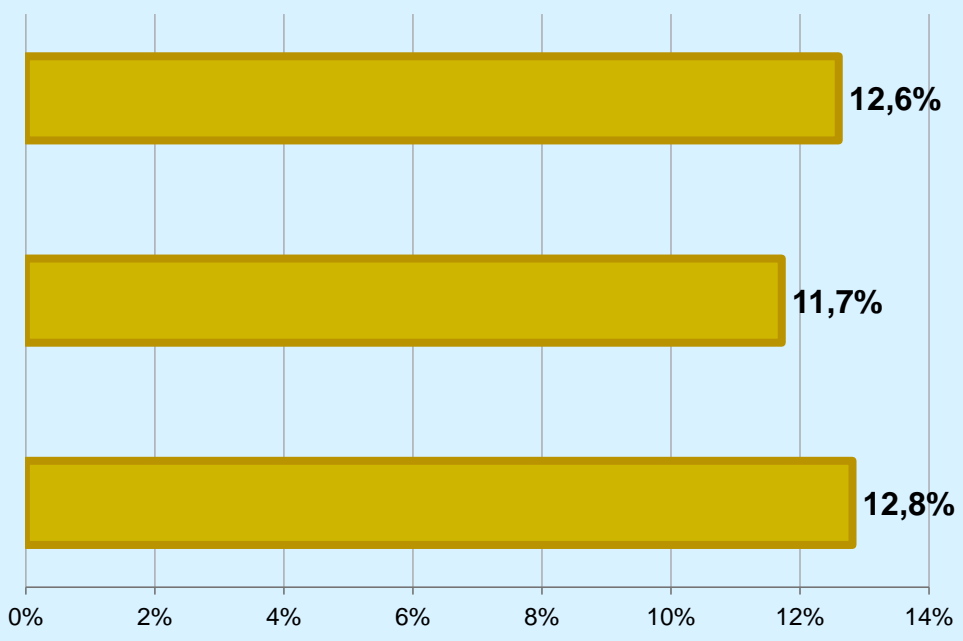

1.699 **GRP 24h**

110 **PÚBLIC SIMULTANI**

Univers: Població general

Temps d'audiència diària

9,8

26,5

4.591

Univers:

minuts / persona
Població general

minuts / persona
Població que segueix l'emissora

total hores
Població general

Darrer cop que va seguir l'emissora

un dia

De 2 a 7 dies

De 8 a 30 dies

Univers: Població general