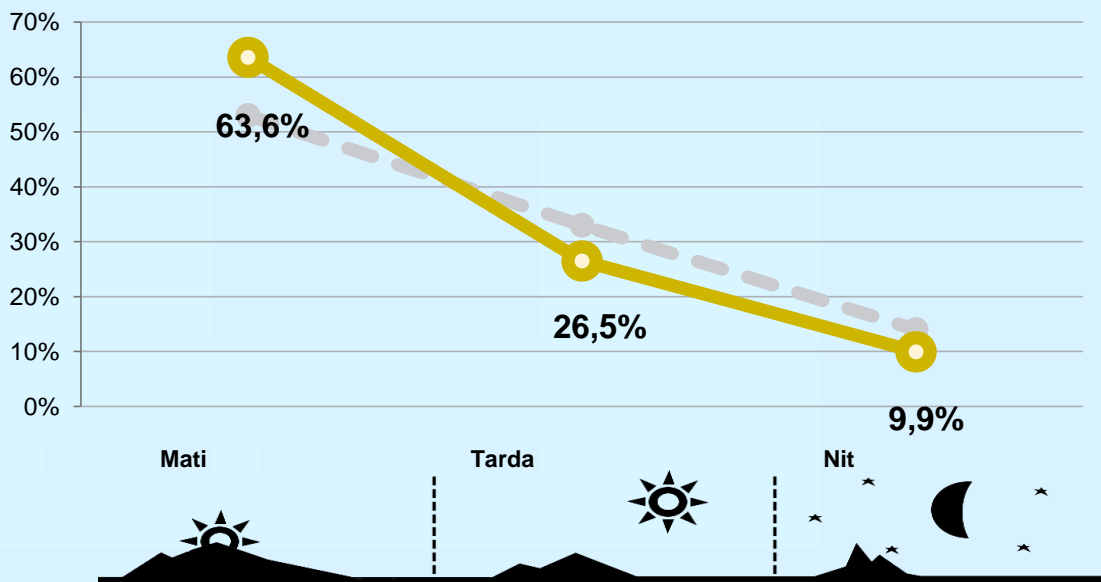

Univers:

Darrer cop que va seguir l'emissora

un dia

De 2 a 7 dies

De 8 a 30 dies

Univers: Població general

RESULTATS PER FRANGES HORÀRIES

Àrea: Martorell

Preferència horària

Univers: Població que segueix l'emissora

Resultats generals - 8 hores

	% Share (8 hores)	GRP GRP (8 hores)	 Públic simultani
Matí 	12,7%	1080	210
Tarda 	8,5%	450	87
Nit 	7,5%	169	33

Univers: Població general