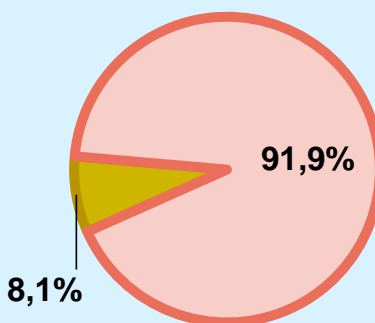

Seguidors de l'emissora (Durant l'últim mes)

8,1 %

18.600

Univers: Població general

Resultats generals - 24 hores

2,4 % **SHARE 24h**

3.184 **GRP 24h**

206 **PÚBLIC SIMULTANI**