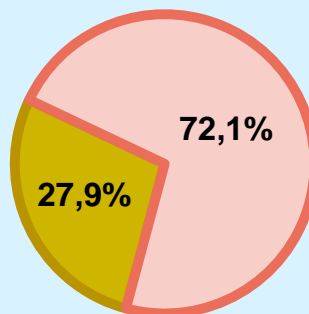

RESULTATS

Àrea: Proximitats de Martorell

Coneixedors de l'emissora

27,9 %

64.370

Univers: Població general