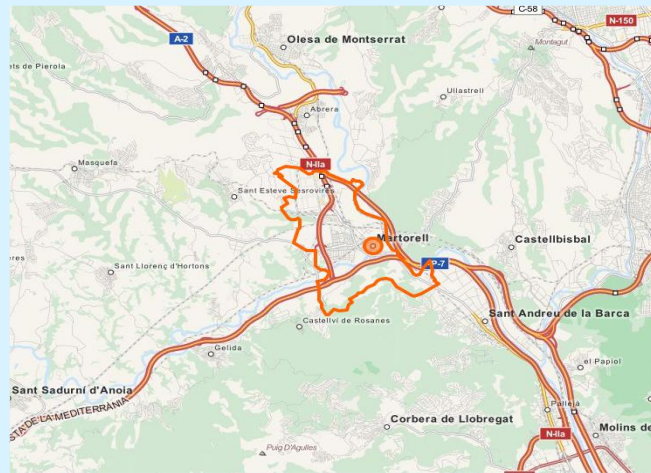

ÀREA Martorell

Àrea de realització de l'estudi: Martorell

Població de l'àrea enquestada:
28.000

Poblacions:
Martorell