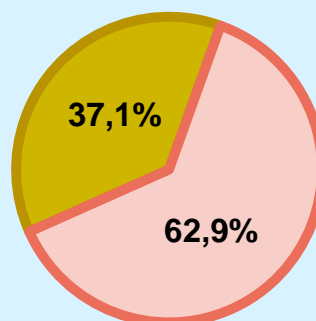

21.054

Univers: Població general

Seguidors de l'emissora (Durant l'últim mes)

37,1 %

10.398

Univers: Població general

Resultats generals - 24 hores

10,5 % **SHARE 24h**

1.699 **GRP 24h**

110 **PÚBLIC SIMULTANI**

Univers: Població general

Temps d'audiència diària

9,8

26,5

4.591

Univers: