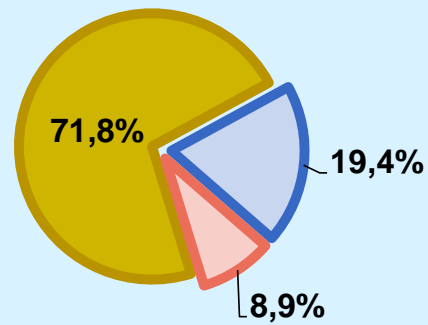

Qualitat del senyal

Es rep bé	71,8%
Regular o amb dificultats	19,4%
Mala qualitat o no es rep	8,9%

Univers: Població que coneix l'emissora