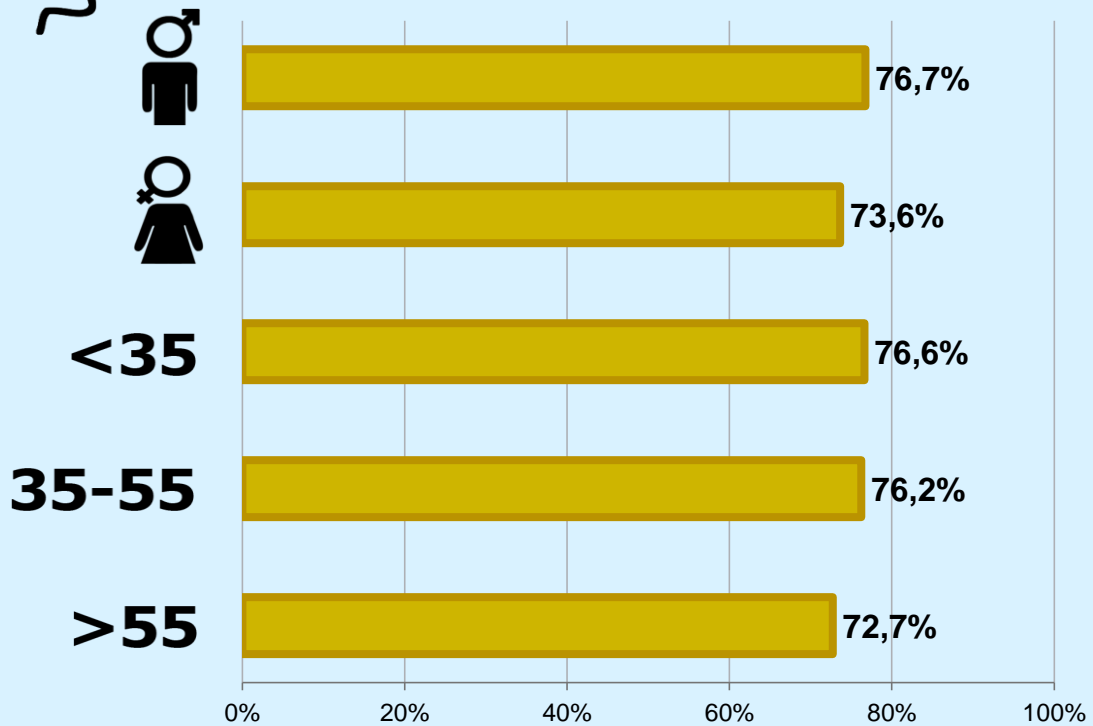

RESULTATS PER SEXE I EDAT

Àrea: Martorell

Coneixedors de l'emissora

Univers: Població general

Temps d'audiència diària minuts / persona

	Home	Muller	<35	35-55	>55
Població general	9,4	10,3	7,4	8,4	13,7
Població que segueix l'emissora	22,3	30,7	19,2	20,3	40,0