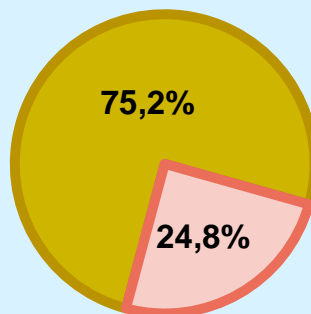

ÀREA Martorell

Àrea de realització de l'estudi: Martorell

Població de l'àrea enquestada:
28.000

Poblacions:
Martorell

RESULTATS

Àrea: Martorell

Coneixedors de l'emissora

75,2 %

21.054

Univers: Població general

Seguidors de l'emissora (Durant l'últim mes)

37,1 %

10.398

Univers: Població general

Resultats generals - 24 hores

10,5 % **SHARE 24h**

1.699 **GRP 24h**

110 **PÚBLIC SIMULTANI**

Univers: Població general

Temps d'audiència diària

9,8

26,5

4.591

Univers: