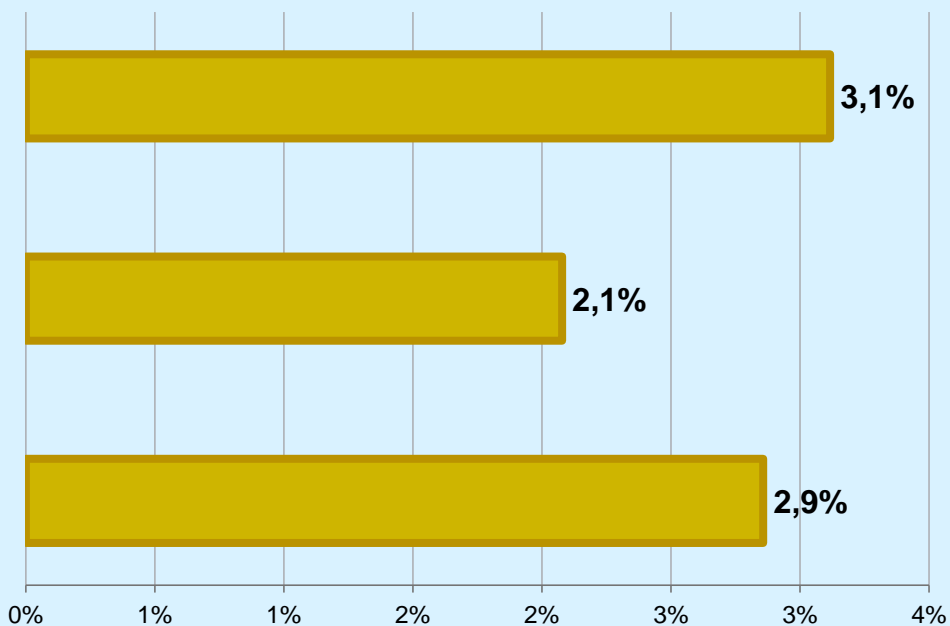

Univers:

Darrer cop que va seguir l'emissora

un dia

De 2 a 7 dies

De 8 a 30 dies

Univers: Població general

RESULTATS PER FRANGES HORÀRIES

Àrea: Martorell

Preferència horària

Univers: Població que segueix l'emissora

Resultats generals - 8 hores

	% Share (8 hores)	GRP GRP (8 hores)	 Públic simultani
Matí 	12,7%	1080	210
Tarda 	8,5%	450	87
Nit 	7,5%	169	33

Univers: Població general