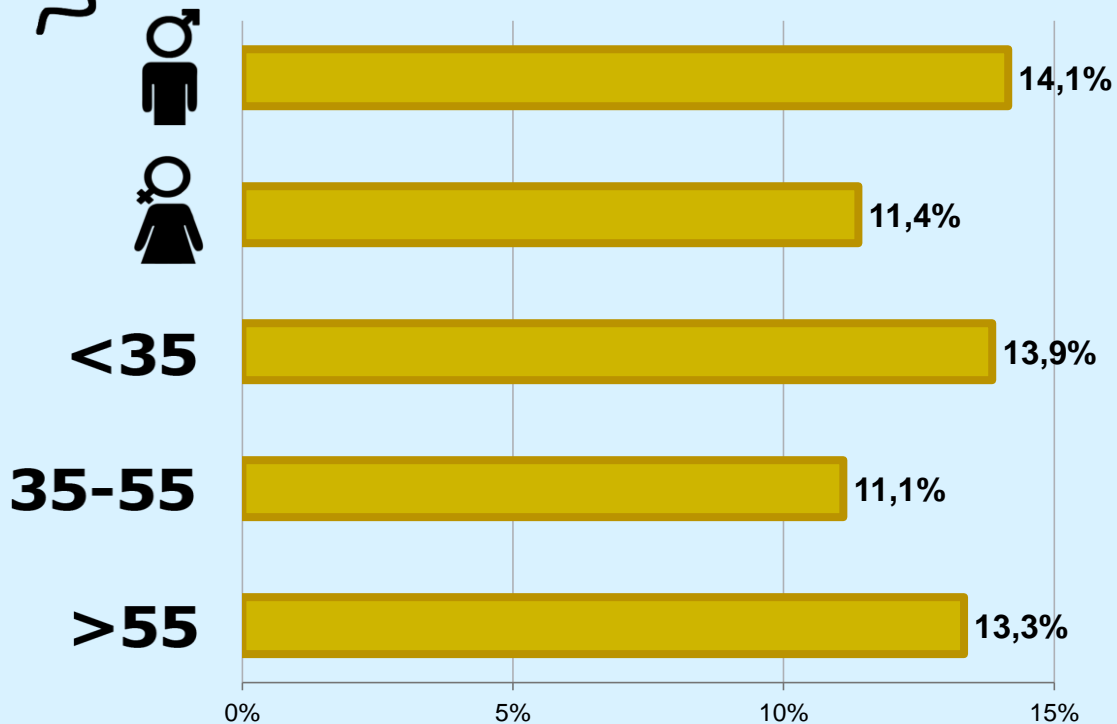

RESULTADOS POR FRANJAS HORARIAS

Área: Isla de Tenerife

Preferencia horaria

 Universo: Población que sigue la emisora

Resultados generales - 8 horas

	% Share (8 horas)	GRP GRP (8 horas)	 Público simultáneo
Mañana 	1,1%	3031	640
Tarde 	1,3%	2418	510
Noche 	1,3%	999	211

 Universo: Población general

RESULTADOS POR SEXO Y EDAD

Área: Isla de Tenerife

Conocimiento de la emisora

Universo: Población general

Tiempo de audiencia diaria minutos / persona

	♂	♀	<35	35-55	>55
Población general	1,2	1,2	0,7	1,2	1,7
Población que sigue la emisora	31,6	28,1	25,9	28,9	34,8

Universo: Población general