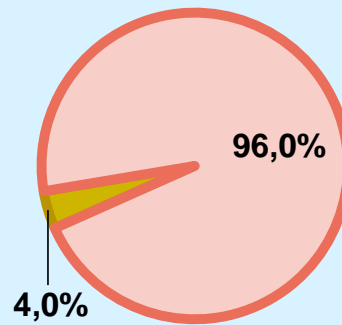

RESULTADOS

Área: Isla de Tenerife

Conocedores de la emisora

12,8 %

114.882

Universo: Población general

Seguidores de la emisora (Durante el último mes)

4,0 %

36.180

Universo: Población general

Resultados generales - 24 horas

1,2 % **SHARE 24h**

6.448 **GRP 24h**

454 **PÚBLICO SIMULTÁNEO**

Universo: Población general

Tiempo de audiencia diaria