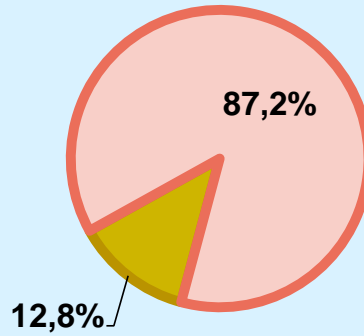

ÁREA

Isla de Tenerife

Área de realización del estudio:

Isla de Tenerife

Población del área encuestada:

900.000

Poblaciones:

Adeje	La Matanza de Acentejo
Arafo	La Orotava
Arico	La Victoria de Acentejo
Arona	Los Realejos
Buenavista del Norte	Los Silos
Candelaria	Puerto de la Cruz
El Rosario	San Cristóbal de La Laguna
El Sauzal	San Juan de la Rambla
El Tanque	San Miguel de Abona
Fasnia	Santa Cruz de Tenerife
Garachico	Santa Úrsula
Granadilla de Abona	Santiago del Teide
Guía de Isora	Tacoronte
Güímar	Tegueste
Icod de los Vinos	Vilafior
La Guancha	

RESULTADOS

Área: Isla de Tenerife

Conocedores de la emisora

12,8 %

114.882

Universo: Población general

Seguidores de la emisora (Durante el último mes)

4,0 %

36.180

Universo: Población general

Resultados generales - 24 horas

1,2 % **SHARE 24h**

6.448 **GRP 24h**

454 **PÚBLICO SIMULTÁNEO**

Universo: Población general

Tiempo de audiencia diaria