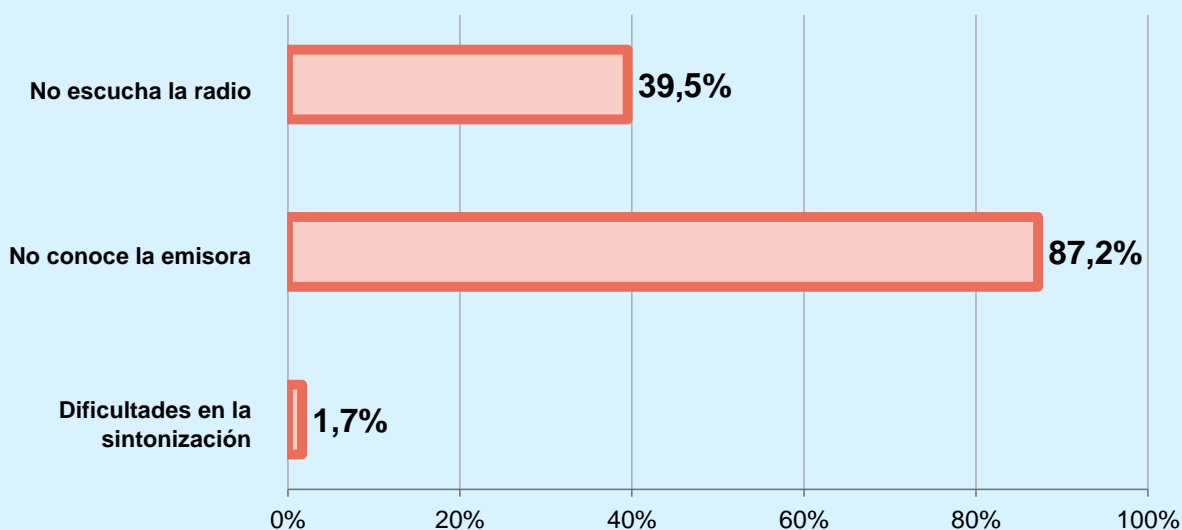

 Universo: Población general

RESULTADOS POR SEXO Y EDAD

Área: Isla de Tenerife

Conocimiento de la emisora

Universo: Población general

Tiempo de audiencia diaria minutos / persona

	♂	♀	<35	35-55	>55
Población general	1,2	1,2	0,7	1,2	1,7
Población que sigue la emisora	31,6	28,1	25,9	28,9	34,8

INFORMACIÓN COMPLEMENTARIA

Área: Isla de Tenerife

Información general del medio
(Todas las emisoras)

Seguimiento del medio

Audiencia diaria
en minutos

101

Universo: Población general

Inconveniencias a la difusión de la emisora

Universo: Población general