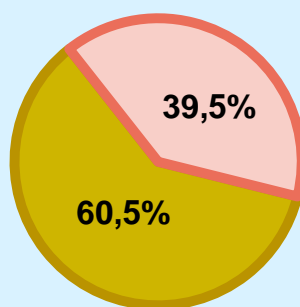

 Universo: Población general

RESULTADOS POR SEXO Y EDAD

Área: Isla de Tenerife

Conocimiento de la emisora

Universo: Población general

Tiempo de audiencia diaria minutos / persona

	♂	♀	<35	35-55	>55
Población general	1,2	1,2	0,7	1,2	1,7
Población que sigue la emisora	31,6	28,1	25,9	28,9	34,8

INFORMACIÓN COMPLEMENTARIA

Área: Isla de Tenerife

Información general del medio
(Todas las emisoras)

Seguimiento del medio

Audiencia diaria
en minutos

101

Universo: Población general

Inconveniencias a la difusión de la emisora

Universo: Población general