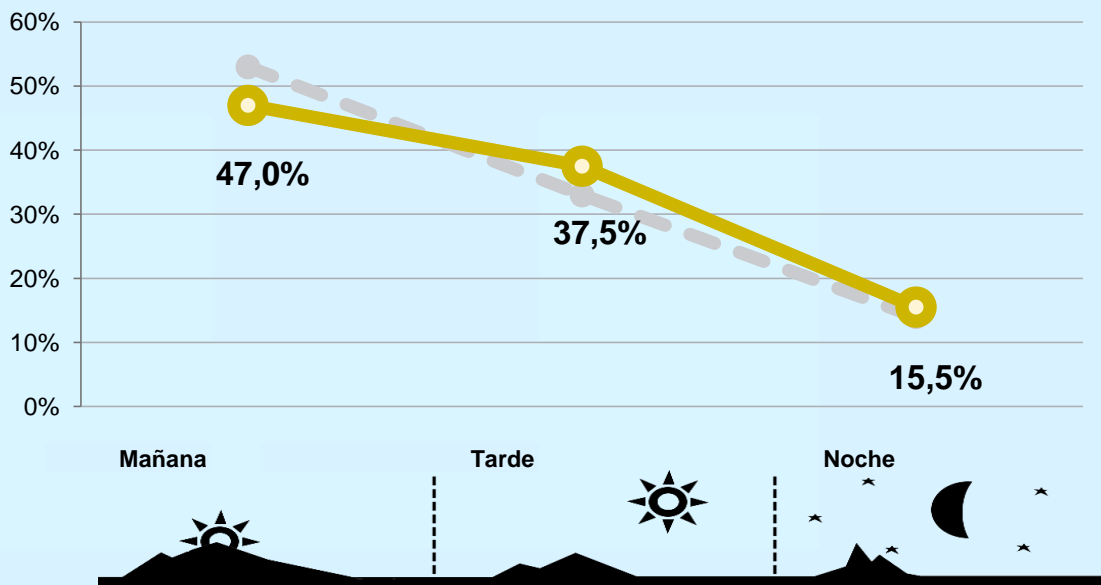

1,2

minutos / persona
Población general

29,9

minutos / persona
Población que sigue la emisora

18.000

total horas
Población general

Universo:

Última vez que siguió la emisora

un día

0,6%

De 2 a 7 días

1,2%

De 8 a 30 días

2,2%

0,0% 0,5% 1,0% 1,5% 2,0% 2,5%

Universo: Población general

RESULTADOS POR FRANJAS HORARIAS

Área: Isla de Tenerife

Preferencia horaria

 Universo: Población que sigue la emisora

Resultados generales - 8 horas

	% Share (8 horas)	GRP GRP (8 horas)	 Público simultáneo
Mañana 	1,1%	3031	640
Tarde 	1,3%	2418	510
Noche 	1,3%	999	211