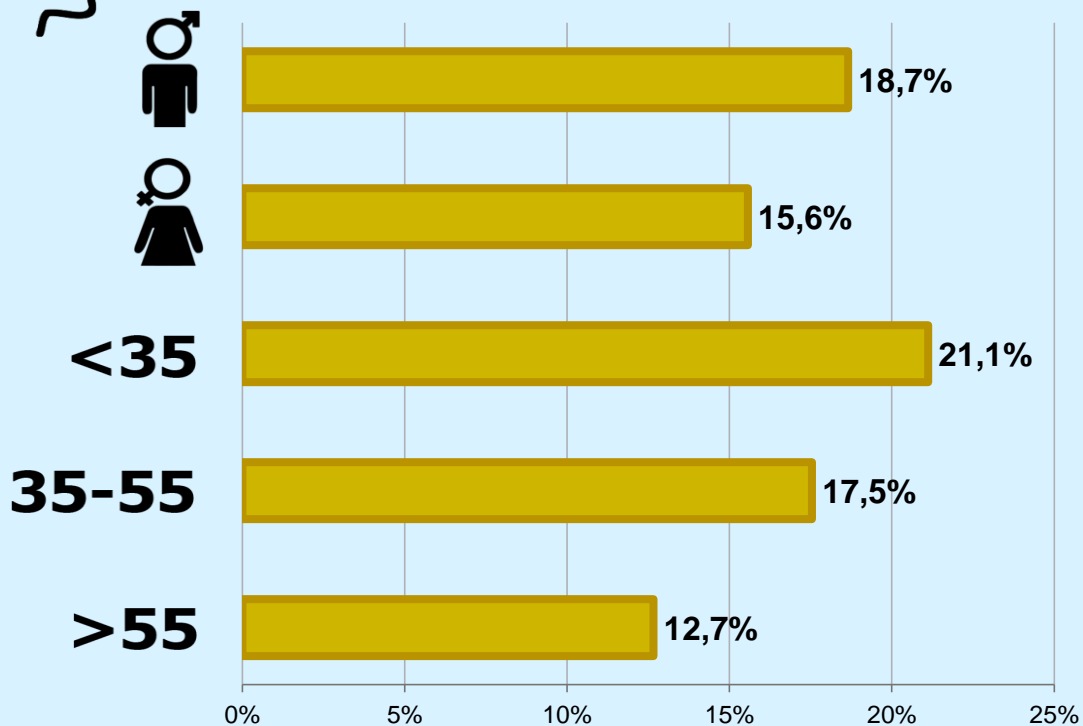

 Universo: Población que sigue la emisora

Resultados generales - 8 horas

	% Share (8 horas)	GRP GRP (8 horas)	 Público simultáneo
Mañana 	2,6%	16476	3171
Tarde 	4,1%	15953	3070
Noche 	3,8%	6277	1208

 Universo: Población general

RESULTADOS POR SEXO Y EDAD

Área: Región de Murcia y sur de Alicante

Conocimiento de la emisora

Universo: Población general

Tiempo de audiencia diaria minutos / persona

	♂	♀	<35	35-55	>55
Población general	2,6	3,4	3,9	3,2	1,9
Población que sigue la emisora	40,7	35,3	59,3	32,1	22,5