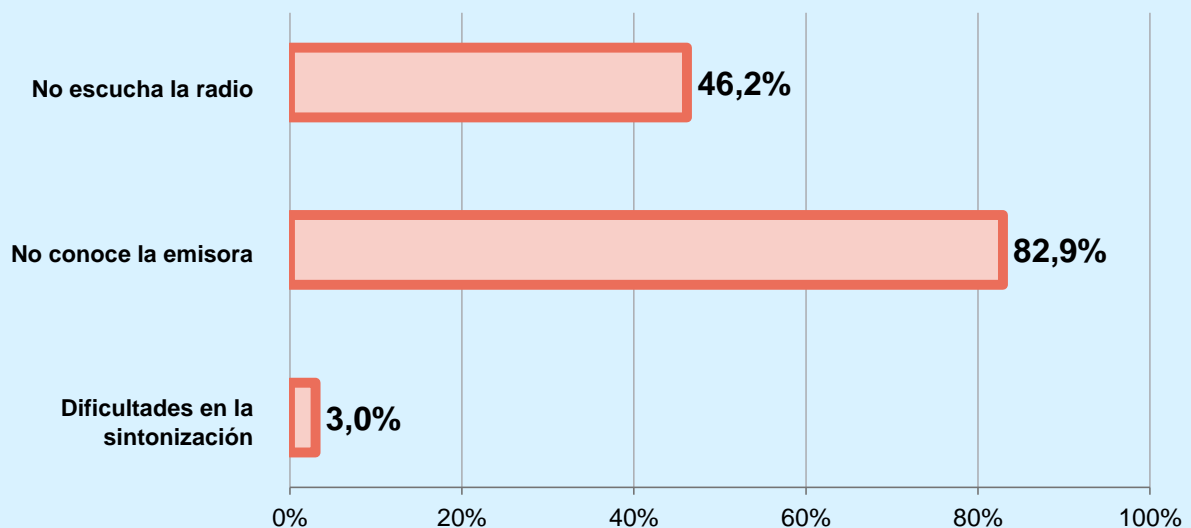

RESULTADOS POR SEXO Y EDAD

Área: Región de Murcia y sur de Alicante

Conocimiento de la emisora

Universo: Población general

Tiempo de audiencia diaria minutos / persona

	♂	♀	<35	35-55	>55
Población general	2,6	3,4	3,9	3,2	1,9
Población que sigue la emisora	40,7	35,3	59,3	32,1	22,5

INFORMACIÓN COMPLEMENTARIA

Área: Región de Murcia y sur de Alicante

Información general del medio
(Todas las emisoras)

Seguimiento del medio

Audiencia diaria
en minutos

92

Universo: Población general

Inconveniencias a la difusión de la emisora

Universo: Población general

Calidad de la señal

Se recibe bien	50,0%
Regular o con dificultades	32,6%
Mala calidad o no se recibe	17,4%

 **Universo:** Población que conoce la emisora