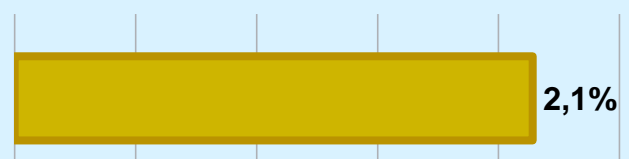

Última vez que siguió la emisora

un día