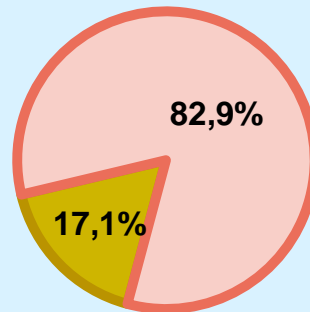

RESULTADOS

Área: Región de Murcia y sur de Alicante

Conocedores de la emisora

17,1 %

376.420

Universo: Población general

Seguidores de la emisora (Durante el último mes)

8,0 %

174.942

Universo: Población general

Resultados generales - 24 horas

3,3 % **SHARE 24h**

38.706 **GRP 24h**

2.483 **PÚBLICO SIMULTÁNEO**

Universo: Población general

Tiempo de audiencia diaria