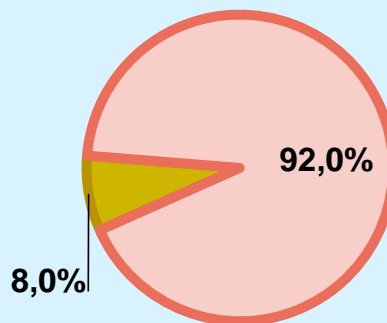

RESULTADOS

Área: Región de Murcia y sur de Alicante

Conocedores de la emisora

17,1 %

376.420

Universo: Población general

Seguidores de la emisora (Durante el último mes)

8,0 %

174.942

Universo: Población general

Resultados generales - 24 horas

3,3 % **SHARE 24h**

38.706 **GRP 24h**

2.483 **PÚBLICO SIMULTÁNEO**

Universo: Población general

Tiempo de audiencia diaria