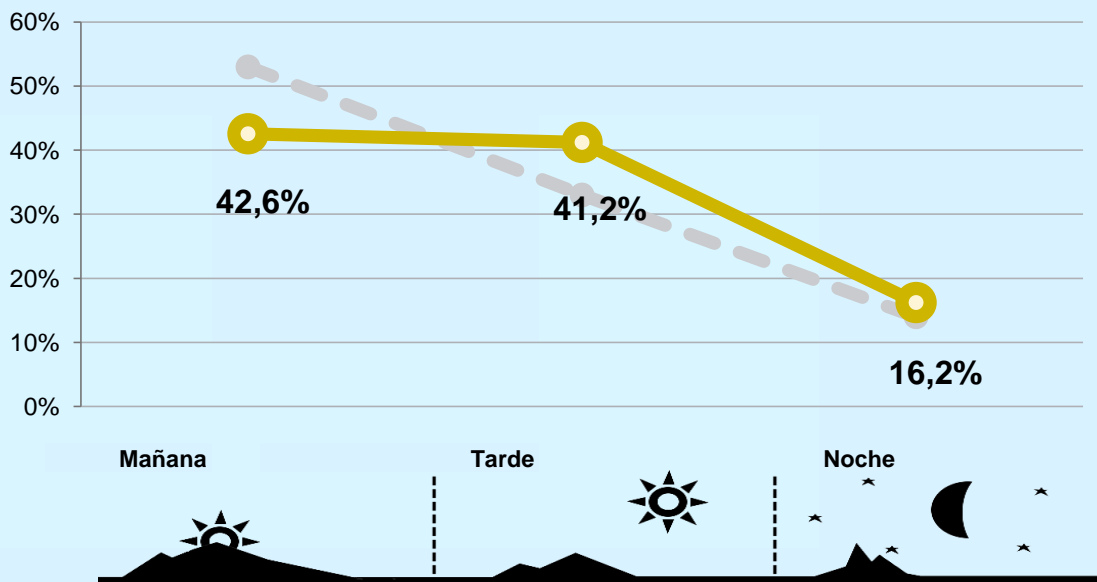

174.942

Universo: Población general

Resultados generales - 24 horas

3,3 % **SHARE 24h**

38.706 **GRP 24h**

2.483 **PÚBLICO SIMULTÁNEO**

Universo: Población general

Tiempo de audiencia diaria

3,0

minutos / persona
Población general

38,0

minutos / persona
Población que sigue la emisora

110.733

total horas
Población general

Universo:

Última vez que siguió la emisora

un día

De 2 a 7 días

De 8 a 30 días

0,0% 0,5% 1,0% 1,5% 2,0% 2,5% 3,0% 3,5%

Universo: Población general

RESULTADOS POR FRANJAS HORARIAS

Área: Región de Murcia y sur de Alicante

Preferencia horaria

 Universo: Población que sigue la emisora

Resultados generales - 8 horas

	% Share (8 horas)	GRP GRP (8 horas)	 Público simultáneo
Mañana 	2,6%	16476	3171
Tarde 	4,1%	15953	3070
Noche 	3,8%	6277	1208

 Universo: Población general