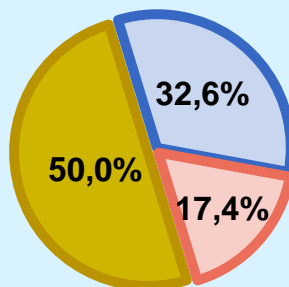

Calidad de la señal

Se recibe bien	50,0%
Regular o con dificultades	32,6%
Mala calidad o no se recibe	17,4%

Universo: Población que conoce la emisora