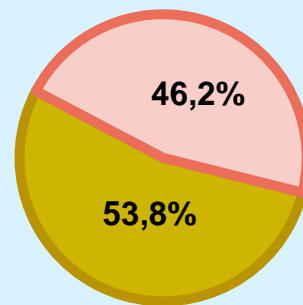

INFORMACIÓN COMPLEMENTARIA

Área: Región de Murcia y sur de Alicante

Información general del medio
(Todas las emisoras)

Seguimiento del medio

Audiencia diaria
en minutos

92