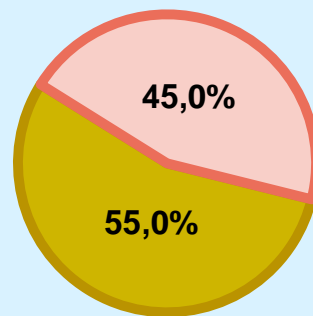

INFORMACIÓ COMPLEMENTÀRIA

Àrea: Martorell

Informació general del medi
(Totes les emissores)

Seguiment del medi

Audiència diària
en minuts

91

 Univers: Població general

Inconveniències a la difusió de l'emissora