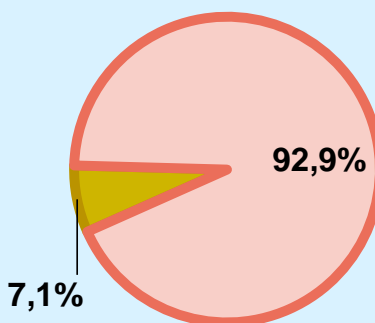

RESULTATS

Àrea: Proximitats de Martorell

Coneixedors de l'emissora

26,7 %

61.789

Univers: Població general

Seguidors de l'emissora (Durant l'últim mes)

7,1 %

16.394

Univers: Població general

Resultats generals - 24 hores

2,3 % **SHARE 24h**

2.880 **GRP 24h**

183 **PÚBLIC SIMULTANI**

Univers: Població general

Temps d'audiència diària