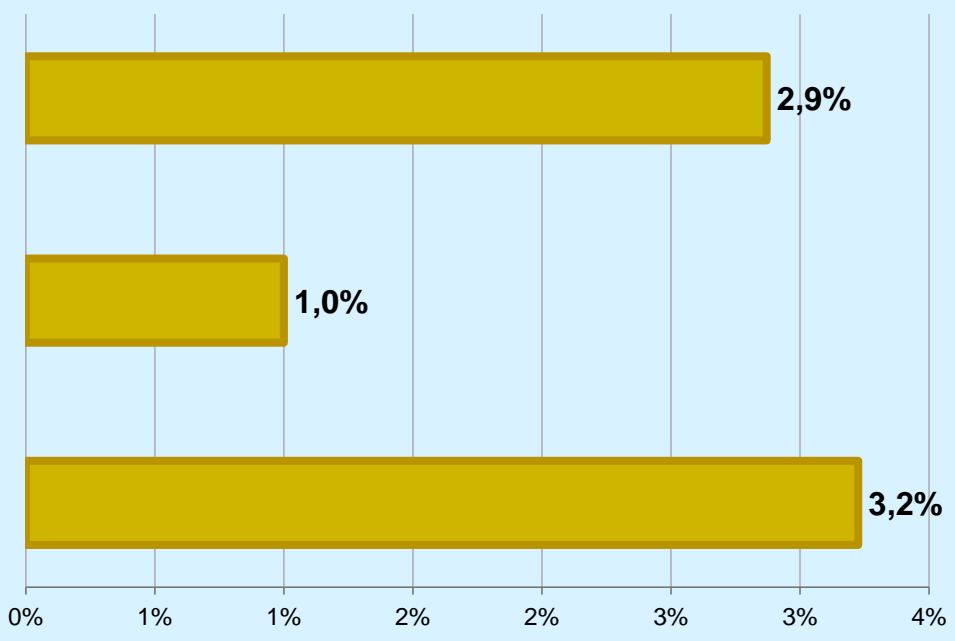

Temps d'audiència diària

2,1

29,2

7.972

Univers:

minuts / persona
Població general

minuts / persona
Població que segueix l'emissora

total hores
Població general

Darrer cop que va seguir l'emissora

un dia

De 2 a 7 dies

De 8 a 30 dies

Univers: Població general