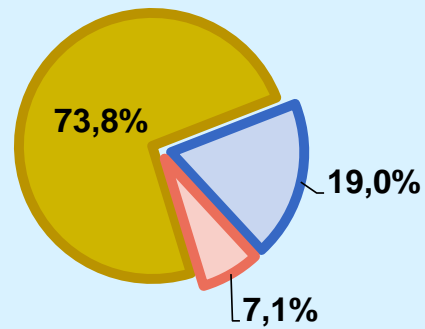

Qualitat del senyal

Es rep bé	73,8%
Regular o amb dificultats	19,0%
Mala qualitat o no es rep	7,1%

Univers: Població que coneix l'emissora