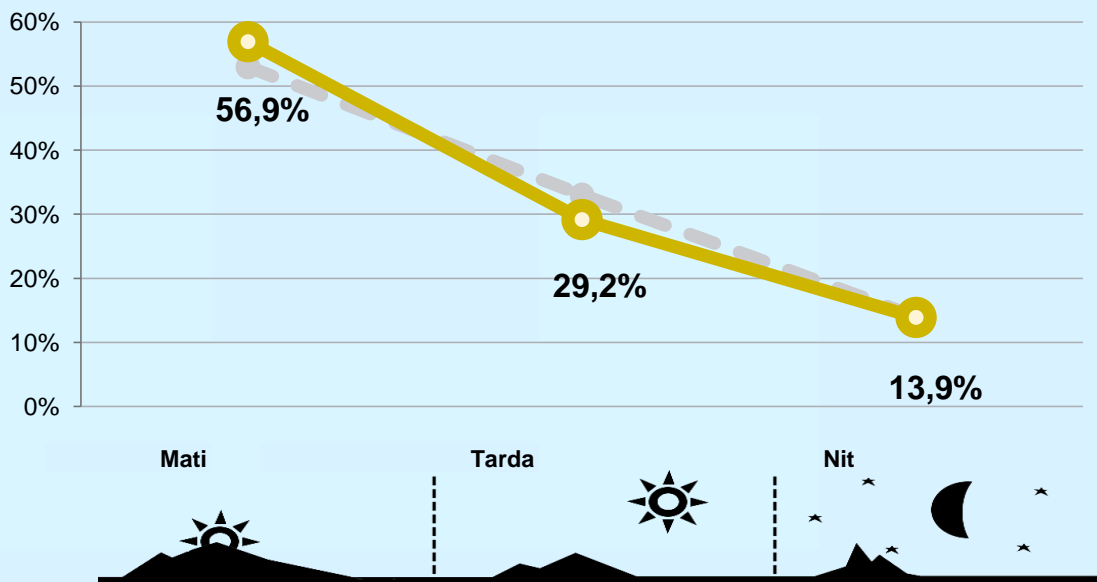

un dia

De 2 a 7 dies

De 8 a 30 dies

Univers: Població general

RESULTATS PER FRANGES HORÀRIES

Àrea: Martorell

Preferència horària

 Univers: Població que segueix l'emissora

Resultats generals - 8 hores

	% Share (8 hores)	GRP GRP (8 hores)	 Públic simultani
Mati 	12,5%	1023	195
Tarda 	10,3%	524	100
Nit 	11,6%	250	47

 Univers: Població general

RESULTATS PER SEXE I EDAT

Àrea: Martorell