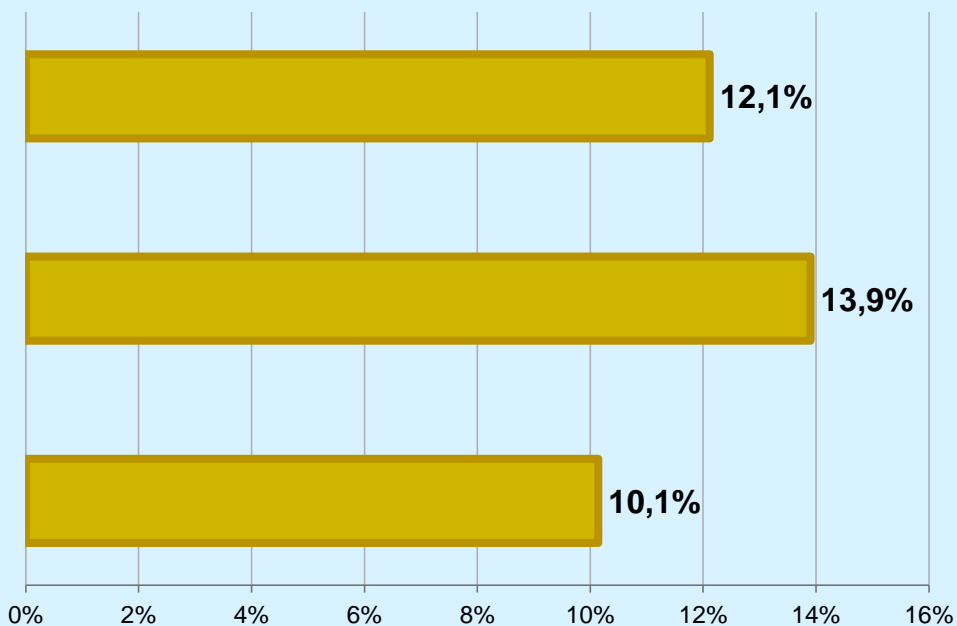

Temps d'audiència diària

9,5

26,3

4.433

Univers:

minuts / persona

Població general

minuts / persona

Població que segueix l'emissora

total hores

Població general

Darrer cop que va seguir l'emissora

un dia

De 2 a 7 dies

De 8 a 30 dies

Univers: Població general