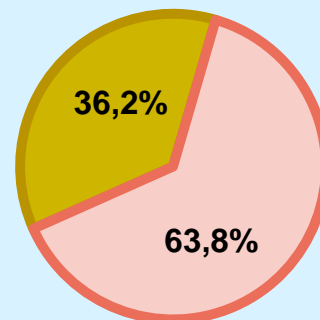

20.931

Univers: Població general

Seguidors de l'emissora (Durant l'últim mes)

36,2 %

10.127

Univers: Població general

Resultats generals - 24 hores

10,4 % **SHARE 24h**

1.602 **GRP 24h**

102 **PÚBLIC SIMULTANI**

Univers: Població general

Temps d'audiència diària

9,5

26,3

4.433

Univers: