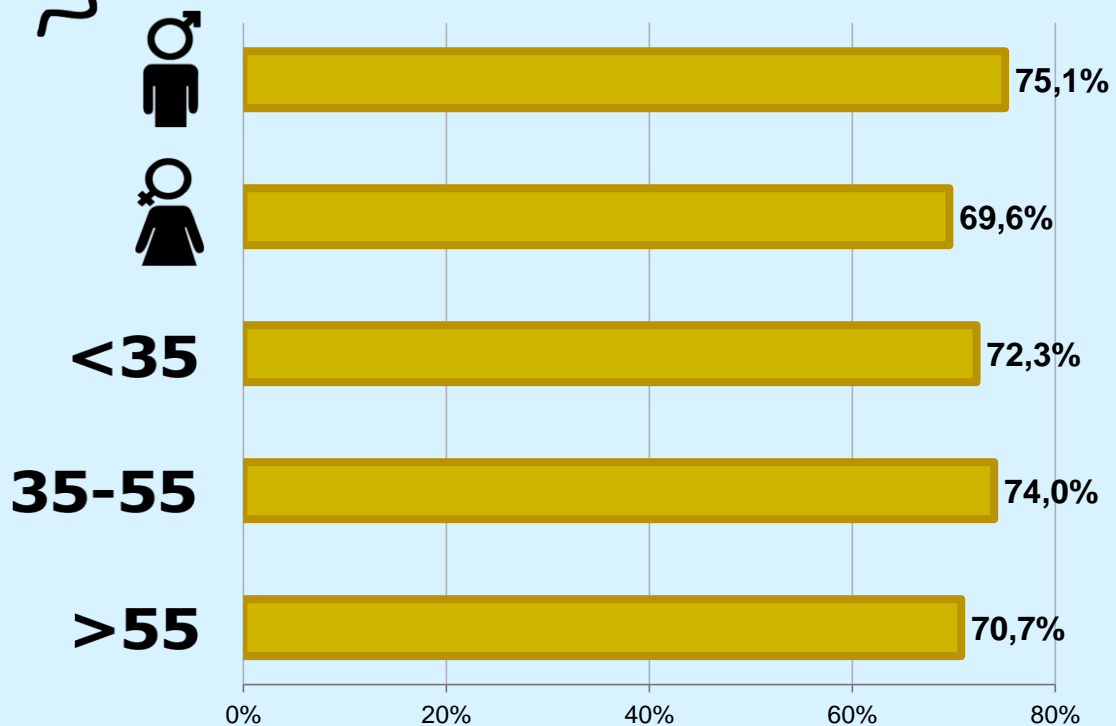

RESULTATS PER SEXE I EDAT

Àrea: Martorell

Coneixedors de l'emissora

Univers: Població general

Temps d'audiència diària minuts / persona

	Home	Muller	<35	35-55	>55
Població general	9,8	11,5	7,1	11,4	13,5
Població que segueix l'emissora	19,7	34,1	9,3	31,9	39,4