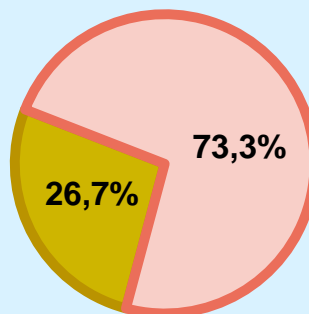

RESULTATS

Àrea: Proximitats de Martorell

Coneixedors de l'emissora

26,7 %

61.789

Univers: Població general

Seguidors de l'emissora (Durant l'últim mes)

7,1 %

16.394

Univers: Població general

Resultats generals - 24 hores

2,3 % **SHARE 24h**

2.880 **GRP 24h**

183 **PÚBLIC SIMULTANI**

Univers: Població general

Temps d'audiència diària