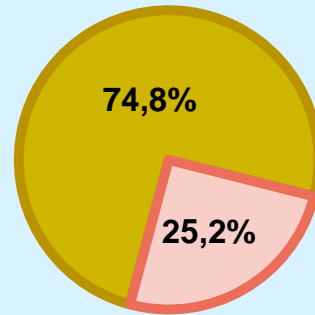

En l'estudi realitzat al novembre de 2014. Ràdio Martorell és coneguda per tres de cada quatre persones de Martorell. En l'últim mes l'han seguit més de 26.000 persones al total de la seva àrea. A Martorell, el temps mitjà d'audiència és prop de deu minuts, amb un share superior al deu per cent i un GRP 24h de 1600 persones. Prop de 4500 en tota l'àrea de la mostra.

ÀREA Martorell

Àrea de realització de l'estudi: Martorell

Població de l'àrea enquestada:
28.000

Poblacions:
Martorell

RESULTATS

Àrea: Martorell

Coneixedors de l'emissora

74,8 %

20.931

Univers: Població general

Seguidors de l'emissora (Durant l'últim mes)

36,2 %

10.127

Univers: Població general

Resultats generals - 24 hores

10,4 % **SHARE 24h**