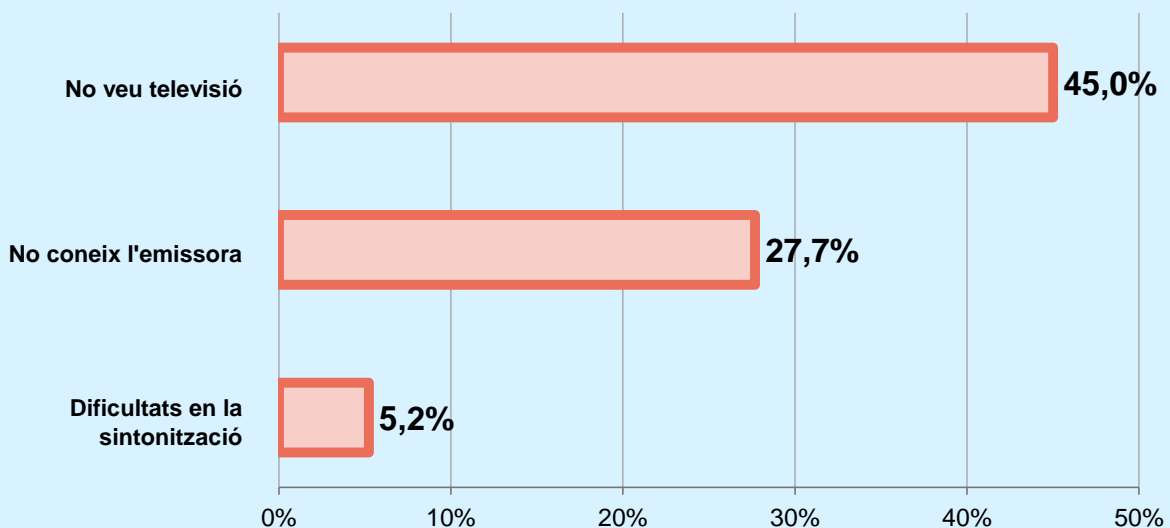

INFORMACIÓ COMPLEMENTÀRIA

Àrea: Martorell

Informació general del medi
(Totes les emissores)

Seguiment del medi

Audiència diària
en minuts

91

 Univers: Població general

Inconveniències a la difusió de l'emissora