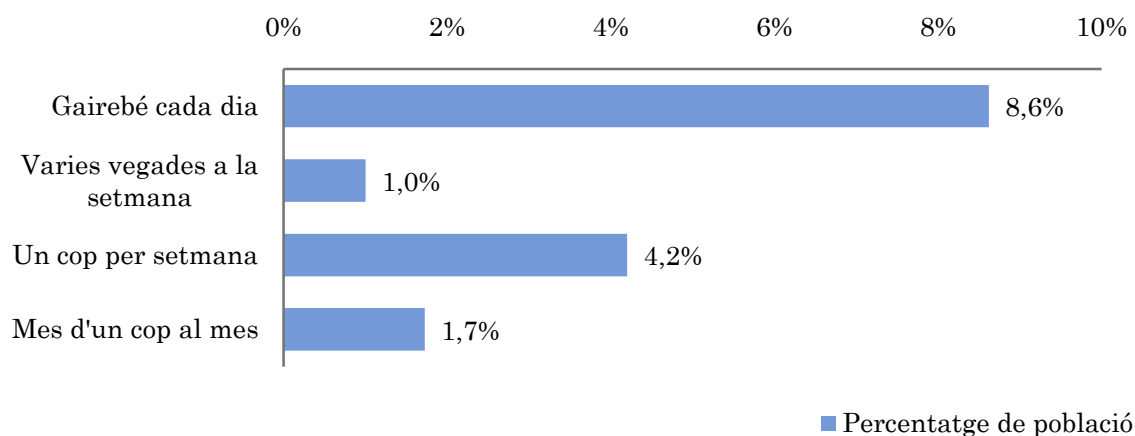

Pregunta - Amb quina freqüència segueix l'emissora?

Mostra: població major de 15 anys de Resta de la comarca del Maresme i Badalona

Resposta	Percentatge de població	Persones
Gairebé cada dia	8,6%	40.307
Varies vegades a la setmana	1,0%	4.676
Un cop per setmana	4,2%	19.638
Mes d'un cop al mes	1,7%	8.061

Aquesta emissora es seguida habitualment per 72682 persones de l'àrea indicada.

Indicadors d'audiència de l'emissora a l'àrea específica

Minuts / dia: Mitjana de minuts diaris que dedica la població de l'àrea en qüestió a l'emissora.

Desviació típica (σ): o desviació estàndard és una mesura de dispersió dels valors sobre la mitjana.

Minuts / dia	Desviació típica (σ)
4,9	21,0

SHARE: quota d'audiència, expressada en percentatge, respecte la resta d'emissores.

SHARE
2,7%

Quota de telespectadors (GRP's): quota de audiència, expressada en nombre de persones, respecte la resta d'emissores.

Quota de telespectadors (GRP's)
12.614

Hores d'audiència diària: total de hores de seguiment que hi dedica el conjunt de la població.

Hores d'audiència diària
37.841,9