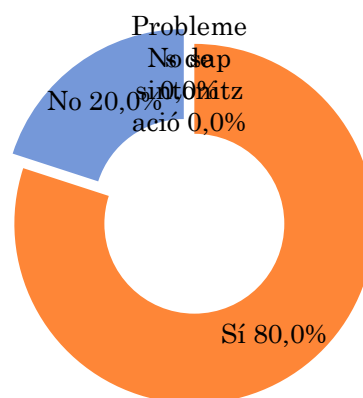

Pregunta - Te sintonizada Maresme TV - Canal Català al seu televisor?

Mostra: població de Resta de la comarca del Maresme i Badalona que coneix l'emissora

Resposta	Percentatge
Sí	80,0%
No	20,0%
Problemes de sintonització	0,0%
No sap	0,0%

Percentatge de sintonització