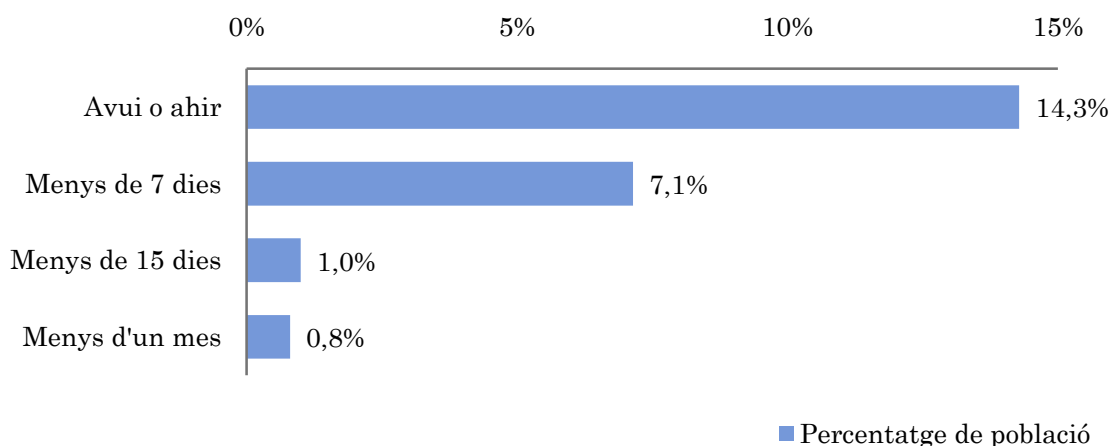

Minuts / dia	Desviació típica ( $\sigma$ )
4,9	21,0

SHARE: quota d'audiència, expressada en percentatge, respecte la resta d'emissores.

SHARE
2,7%

Quota de telespectadors (GRP's): quota de audiència, expressada en nombre de persones, respecte la resta d'emissores.

Quota de telespectadors (GRP's)
12.614

Hores d'audiència diària: total de hores de seguiment que hi dedica el conjunt de la població.

Hores d'audiència diària
37.841,9

## Pregunta - Aproximadament, quan va ser l'últim cop que va veure Maresme TV - Canal Català?

Mostra: població major de 15 anys de: Resta de la comarca del Maresme i Badalona

Resposta	Percentatge de població	Persones
Avui o ahir	14,3%	66.795
Menys de 7 dies	7,1%	33.398
Menys de 15 dies	1,0%	4.676
Menys d'un mes	0,8%	3.741

Aquesta emissora ha estat seguida per 108609 persones de l'àrea indicada durant l'últim mes.