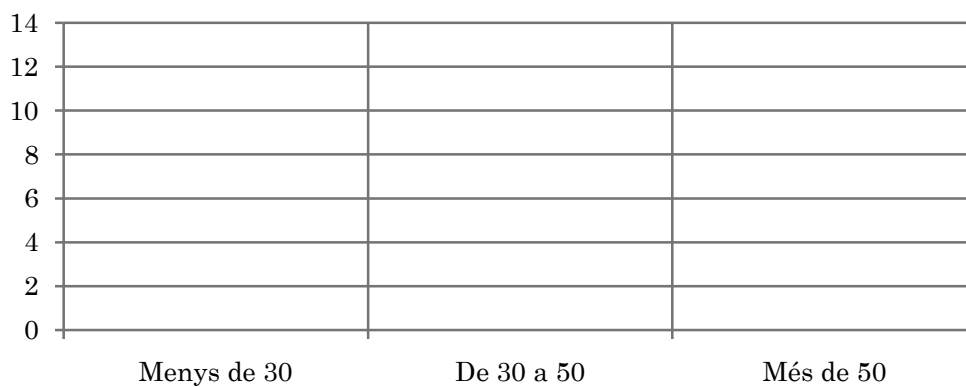

Anàlisi comparatiu per grups d'edat

Menys de 30	De 30 a 50	Més de 50
0,0	0,0	0,0