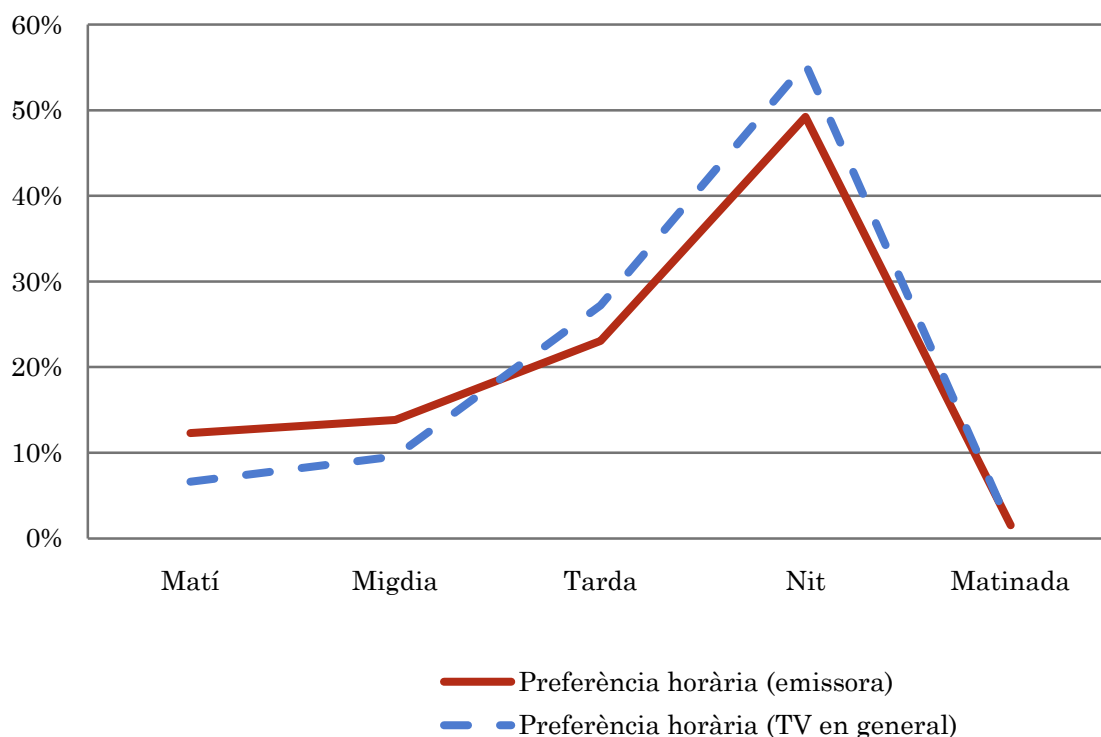

Pregunta - A quines hores veu normalment Maresme TV - Canal Català?

Mostra: població habitual de l'emissora.

Anàlisi general

Resposta	Preferència horària (emissora)	Preferència horària (TV en general)
Matí	12,3%	6,6%
Migdia	13,8%	9,6%
Tarda	23,1%	27,2%
Nit	49,2%	55,4%
Matinada	1,5%	1,2%

Distribució de l'audiència durant el dia

Aquests resultats són representatius de l'horari més comú de sintonització de l'emissora. El que no significa que no es segueixi fora del horari més habitual.