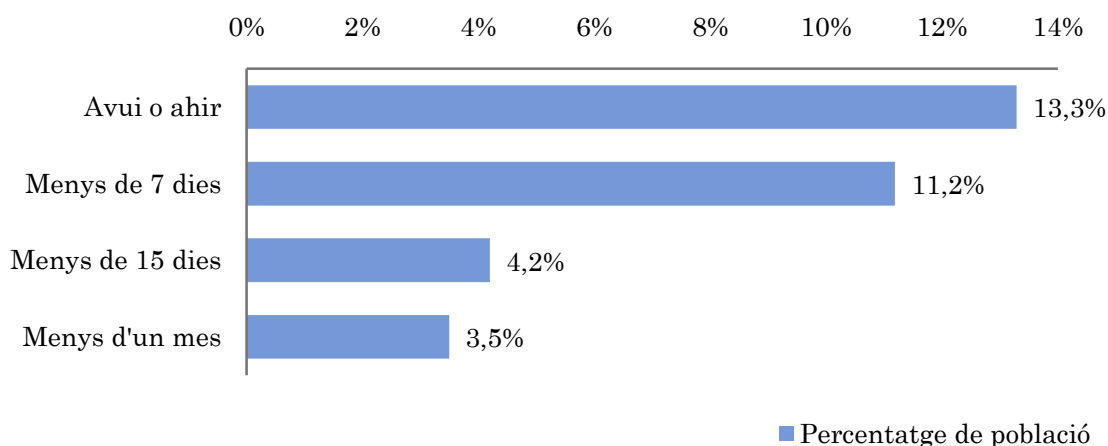

Pregunta - Aproximadament, quan va ser l'últim cop que va veure Maresme TV - Canal Català?

Mostra: població major de 15 anys de: Premià, Vilassar de Mar i Mataró

Resposta	Percentatge de població	Persones
Avui o ahir	13,3%	23.723
Menys de 7 dies	11,2%	19.977
Menys de 15 dies	4,2%	7.491
Menys d'un mes	3,5%	6.243

Aquesta emissora ha estat seguida per 57435 persones de l'àrea indicada durant l'últim mes.

Indicadors d'audiència de l'emissora a l'àrea específica durant l'últim mes

Minuts / dia: Mitjana de minuts diaris que dedica la població de l'àrea en qüestió a l'emissora.

Desviació típica (σ): o desviació estàndard és una mesura de dispersió dels valors sobre la mitjana.

Minuts / dia	Desviació típica (σ)
6,2	13,5

SHARE: quota d'audiència, expressada en percentatge, respecte la resta d'emissores.

SHARE
3,4%

Quota de telespectadors (GRP's): quota de audiència, expressada en nombre de persones, respecte la resta d'emissores.

Quota de telespectadors (GRP's)
6.144

Hores d'audiència diària: total de hores de seguiment que hi dedica el conjunt de la població.

Hores d'audiència diària
18.431,8