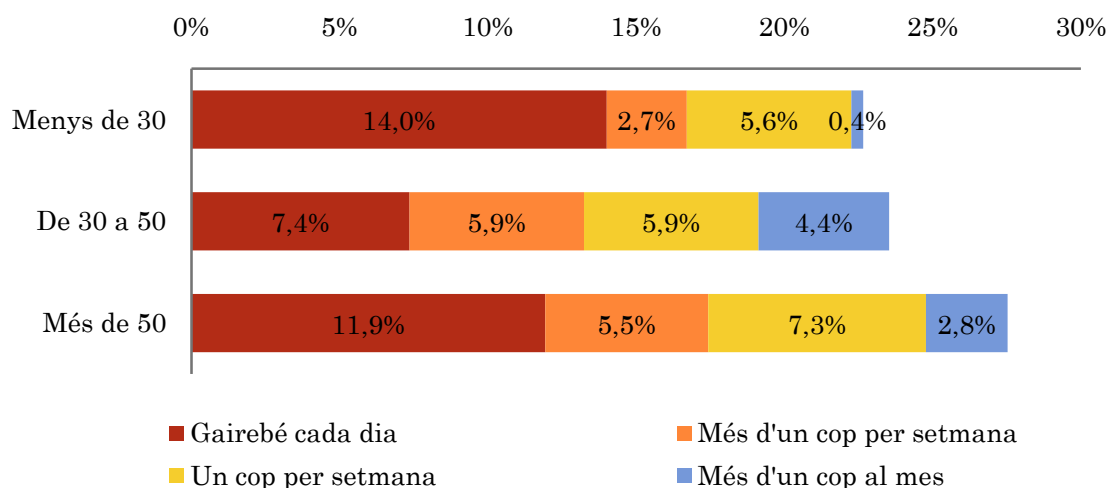

Anàlisi comparatiu per grups d'edat

Resposta	Menys de 30	De 30 a 50	Més de 50
Gairebé cada dia	14,0%	7,4%	11,9%
Més d'un cop per setmana	2,7%	5,9%	5,5%
Un cop per setmana	5,6%	5,9%	7,3%
Més d'un cop al mes	0,4%	4,4%	2,8%