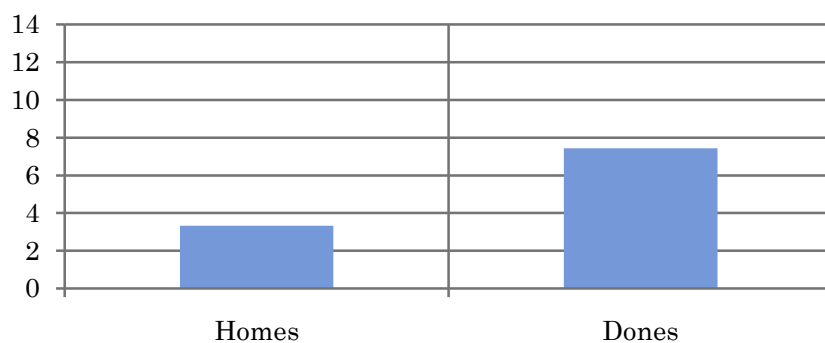

Mitjana de temps de dedicació diària a l'emissora (minuts / dia)

Mostra: població major de 15 anys de tota l'àrea de la mostra.

Anàlisi comparatiu per grups de sexe

Homes	Dones
3,3	7,4