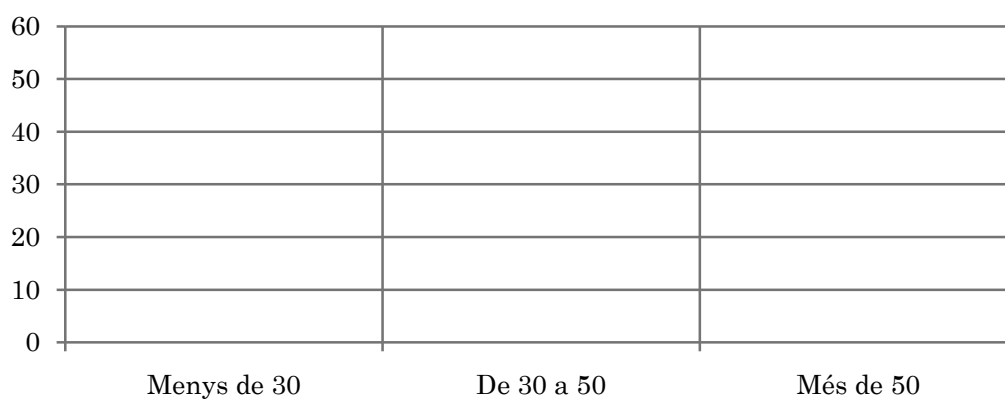

Anàlisi comparatiu per grups d'edat

Menys de 30	De 30 a 50	Més de 50
0,0	0,0	0,0