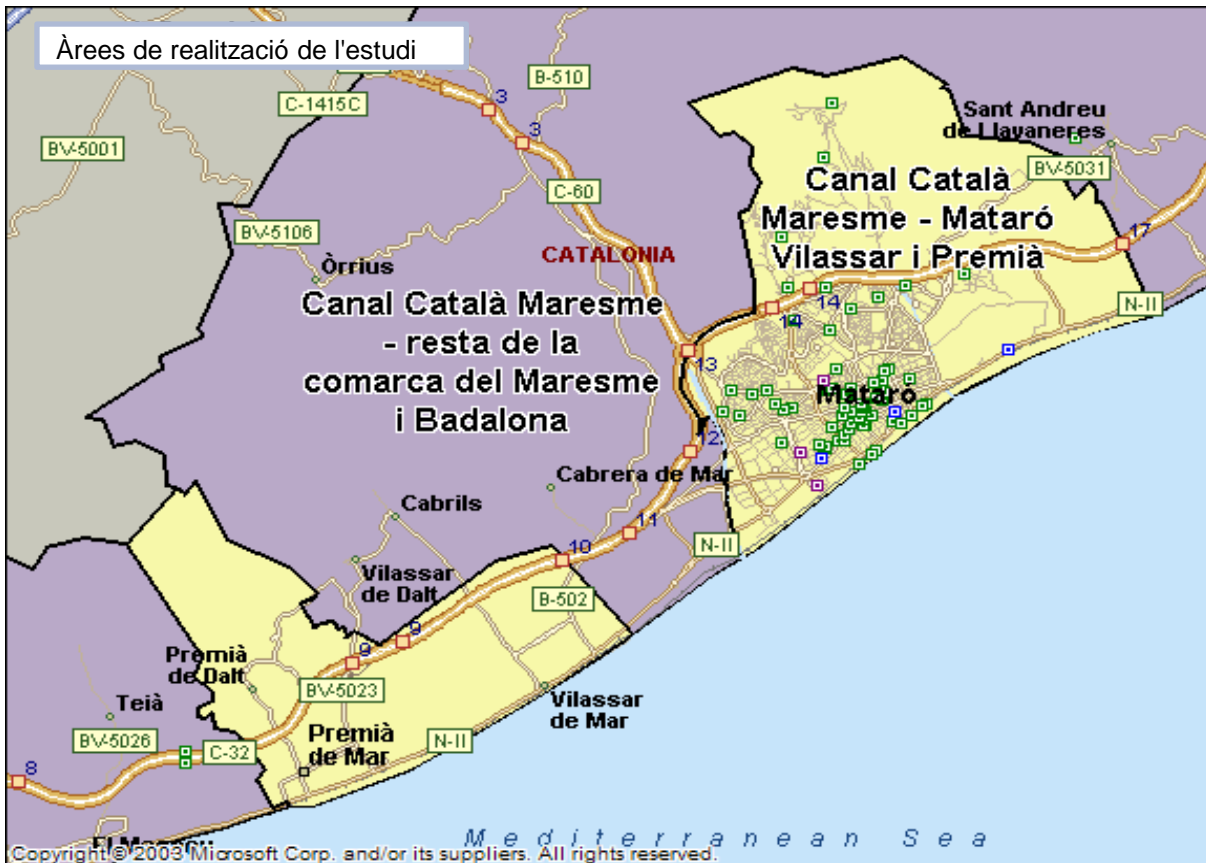

Premià, Vilassar de Mar i Mataró

Anàlisi quantitativu

Població total dels municipis de la mostra

178.547

Municipis

Premià de Dalt
Premià de Mar
Mataró
Vilassar de Mar