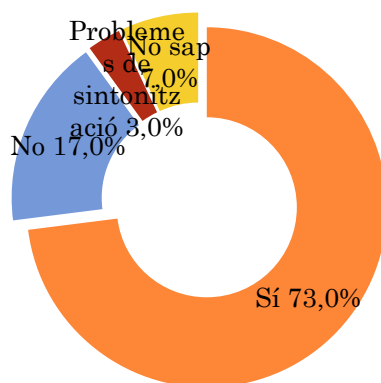

Pregunta - Te sintonizada Maresme TV - Canal Català al seu televisor?

Mostra: població de Premià, Vilassar de Mar i Mataró que coneix l'emissora

Resposta	Percentatge
Sí	73,0%
No	17,0%
Problemes de sintonització	3,0%
No sap	7,0%

Percentatge de sintonització