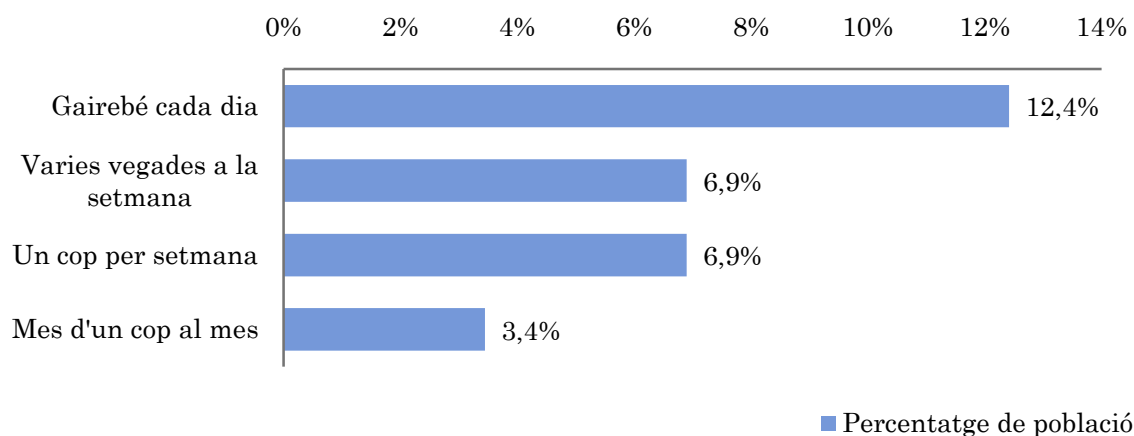

Pregunta - Amb quina freqüència segueix l'emissora?

Mostra: població major de 15 anys de: Premià, Vilassar de Mar i Mataró

Resposta	Percentatge de població	Persones
Gairebé cada dia	12,4%	22.164
Varies vegades a la setmana	6,9%	12.314
Un cop per setmana	6,9%	12.314
Mes d'un cop al mes	3,4%	6.157

Aquesta emissora es seguida habitualment per 52948 persones de l'àrea indicada.

Indicadors d'audiència de l'emissora a l'àrea específica

Minuts / dia: Mitjana de minuts diaris que dedica la població de l'àrea en qüestió a l'emissora.

Desviació típica (σ): o desviació estàndard és una mesura de dispersió dels valors sobre la mitjana.

Minuts / dia	Desviació típica (σ)
6,4	16,0

SHARE: quota d'audiència, expressada en percentatge, respecte la resta d'emissores.

SHARE
3,6%

Quota de telespectadors (GRP's): quota de audiència, expressada en nombre de persones, respecte la resta d'emissores.

Quota de telespectadors (GRP's)
6.368

Hores d'audiència diària: total de hores de seguiment que hi dedica el conjunt de la població.

Hores d'audiència diària
19.103,1