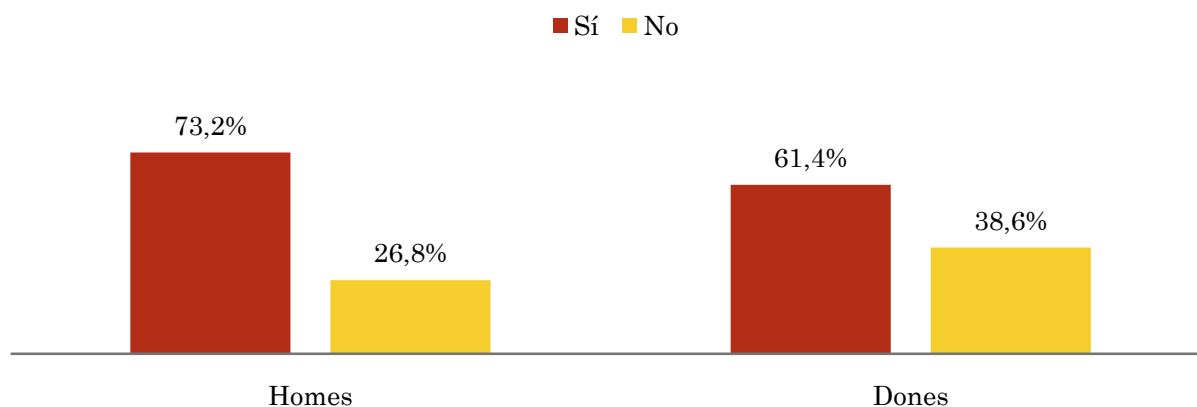

Pregunta - Coneix l'emissora de TV local Maresme TV - Canal Català?

Mostra: població major de 15 anys de tota l'àrea de la mostra.

Anàlisi comparatiu per grups de sexe

Resposta	Homes	Dones
Sí	73,2%	61,4%
No	26,8%	38,6%