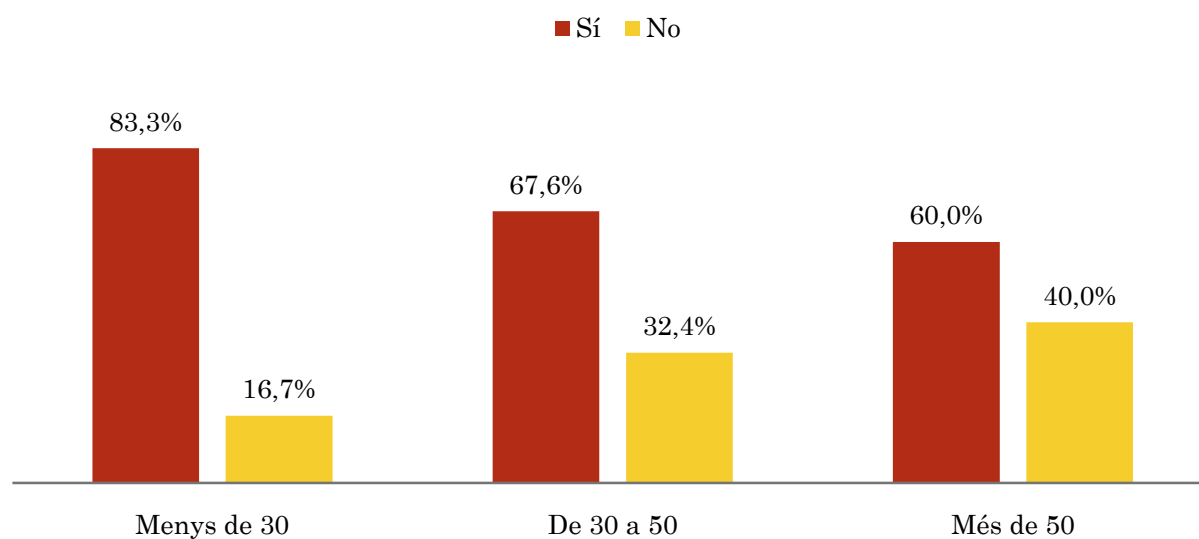

Anàlisi comparatiu per grups d'edat

Resposta	Menys de 30	De 30 a 50	Més de 50
Sí	83,3%	67,6%	60,0%
No	16,7%	32,4%	40,0%