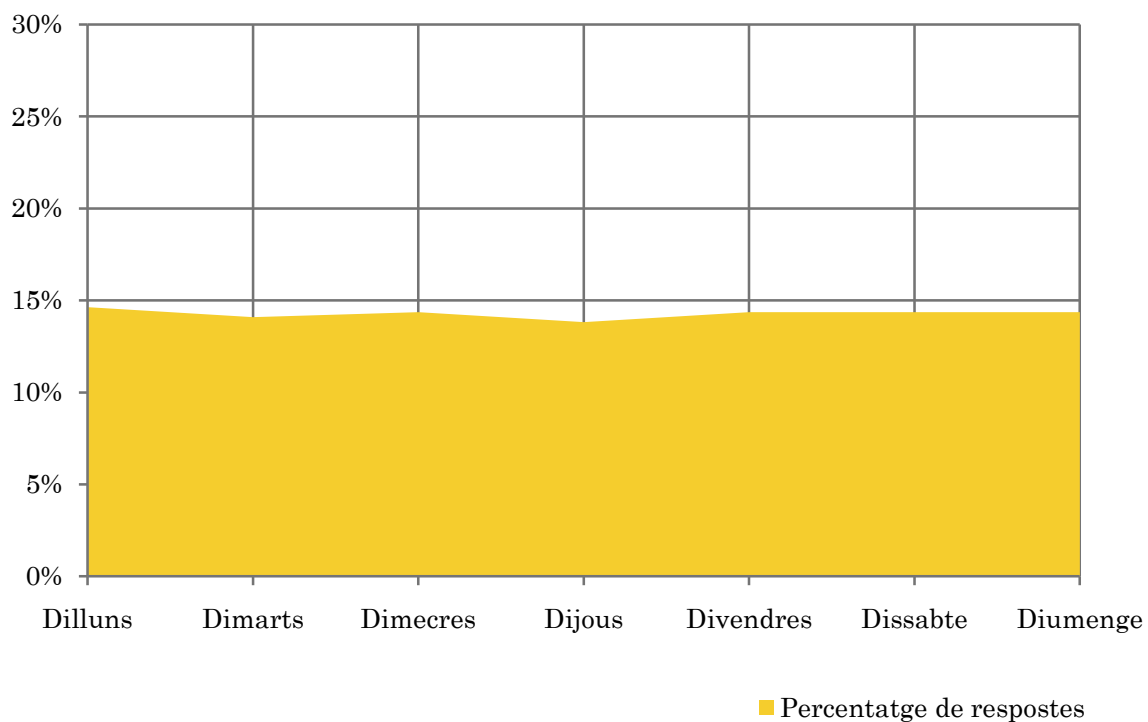

Pregunta - Normalment, quins dies de la setmana veu Maresme TV - Canal Català?

Mostra: població habitual de l'emissora.

Anàlisi general

Resposta	Percentatge de respostes
Dilluns	14,6%
Dimarts	14,1%
Dimecres	14,4%
Dijous	13,8%
Divendres	14,4%
Dissabte	14,4%
Diumenge	14,4%

Distribució de l'audiència durant els dies de la setmana