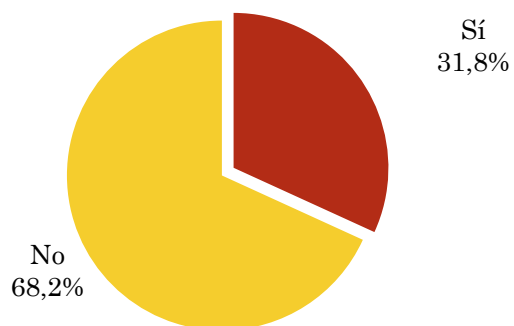

En el sondeo realizado en noviembre de 2010, “Radio Satelital” es una emisora conocida por un 32 por ciento de la población de su área en el aglomerado urbano de Santiago del Estero-La Banda. Más de 25.000 personas la siguen de forma habitual, dedicando a la emisora una media de 30 minutos diarios.

El tiempo medio del conjunto de la población es de 2,3 minutos, con un share próximo del 2,3 por ciento del conjunto total de emisoras que se reciben en su área de difusión. La cuota de radioyentes GRP´s es superior a 5.000 personas.

Área de realización del estudio

Análisis cuantitativo

Población estimada \Rightarrow 350.000

Área \Rightarrow Santiago del Estero - La Banda

Pregunta - ¿Conoce la emisora Radio Satelital en 96.9 FM?

Universo: Población mayor de 15 años de Santiago del Estero - La Banda

Respuesta	Porcentaje
Sí	31,8%
No	68,2%

Pregunta - ¿Aproximadamente, cuándo fue la última vez que escuchó Radio Satelital?

Universo: Población mayor de 15 años de Santiago del Estero - La Banda que conoce la emisora