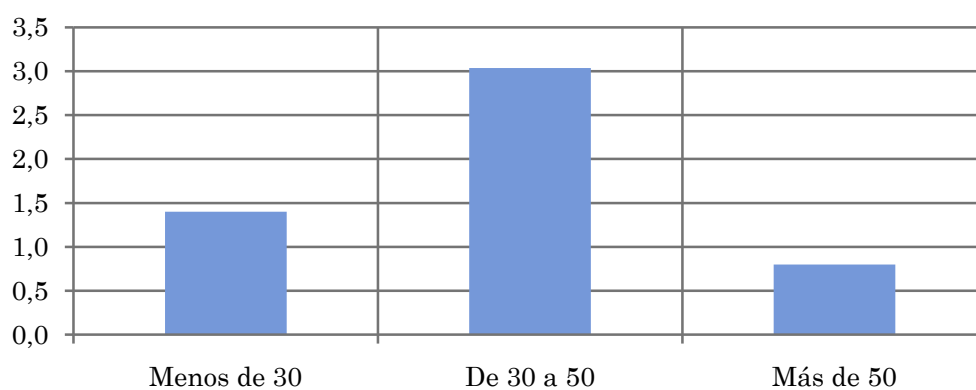

SHARE
2,4%

Cuota de oyentes (GRPs): cuota de audiencia, expresada en número de personas, respecto al resto de emisoras.

Cuota de oyentes (GRPs)
5.604

Horas de audiencia diaria: total de horas de seguimiento que dedica el conjunto de la población.

Horas de audiencia diaria
13.417

Pregunta - ¿Conoce la emisora Radio Satelital?

Universo: Población mayor de 15 años de Santiago del Estero - La Banda

Perfil sexo

Resp / Grupo	Hombres	Mujeres
Sí	36,0%	29,8%
No	64,0%	70,2%

Perfil edad

Resp \ Grupo	Menos de 30	De 30 a 50	Más de 50
Sí	21,2%	39,6%	30,8%
No	78,8%	60,4%	69,2%

Tiempo medio de dedicación diaria a la emisora (minutos / día)

Universo: Población mayor de 15 años de Santiago del Estero - La Banda

Perfil sexo

Hombres	Mujeres
3,5	1,0

Perfil edad

Menos de 30	De 30 a 50	Más de 50
1,4	3,0	0,8

Tiempo medio de dedicación diaria a la emisora (minutos / día)

Universo: Población mayor de 15 años de Santiago del Estero - La Banda que sigue la emisora