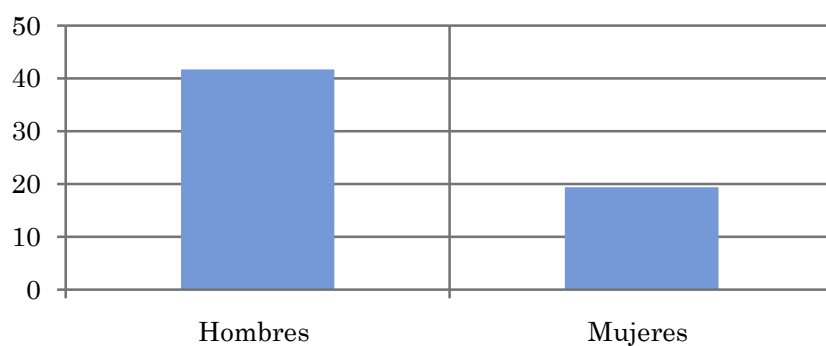

Perfil edad

Resp \ Grupo	Menos de 30	De 30 a 50	Más de 50
Sí	21,2%	39,6%	30,8%
No	78,8%	60,4%	69,2%

Tiempo medio de dedicación diaria a la emisora (minutos / día)

Universo: Población mayor de 15 años de Santiago del Estero - La Banda

Perfil sexo

Hombres	Mujeres
3,5	1,0

Perfil edad

Menos de 30	De 30 a 50	Más de 50
1,4	3,0	0,8

Tiempo medio de dedicación diaria a la emisora (minutos / día)

Universo: Población mayor de 15 años de Santiago del Estero - La Banda que sigue la emisora

Perfil sexo

Hombres	Mujeres
41,7	19,4

Perfil edad

Menos de 30	De 30 a 50	Más de 50
15,4	49,6	12,6

Pregunta - ¿A qué horas escucha habitualmente Radio Satelital?

Universo: Población mayor de 15 años de Santiago del Estero - La Banda que sigue la emisora