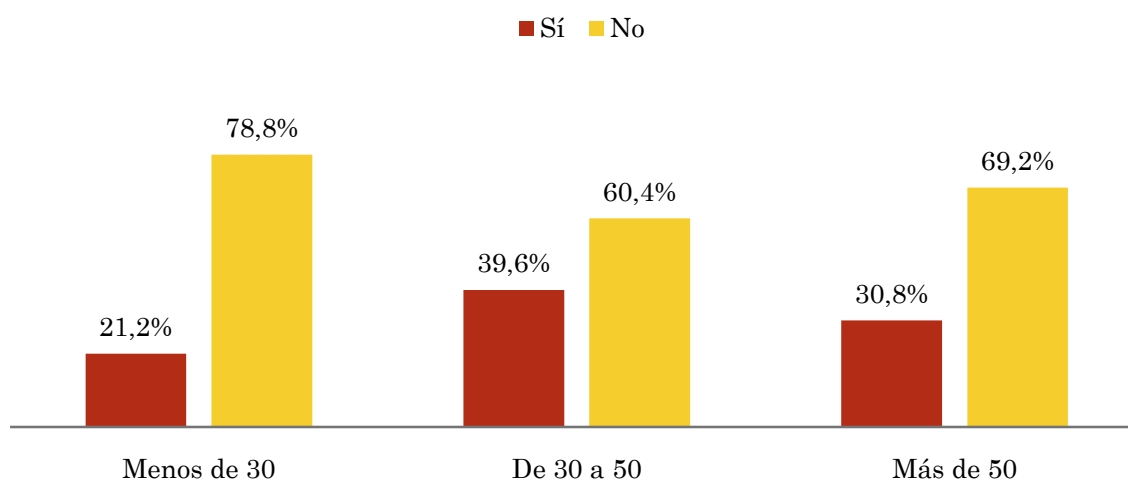

SHARE
2,4%

Cuota de oyentes (GRPs): cuota de audiencia, expresada en número de personas, respecto al resto de emisoras.

Cuota de oyentes (GRPs)
5.604

Horas de audiencia diaria: total de horas de seguimiento que dedica el conjunto de la población.

Horas de audiencia diaria
13.417

Pregunta - ¿Conoce la emisora Radio Satelital?

Universo: Población mayor de 15 años de Santiago del Estero - La Banda

Perfil sexo

Resp / Grupo	Hombres	Mujeres
Sí	36,0%	29,8%
No	64,0%	70,2%

Perfil edad

Resp \ Grupo	Menos de 30	De 30 a 50	Más de 50
Sí	21,2%	39,6%	30,8%
No	78,8%	60,4%	69,2%

Tiempo medio de dedicación diaria a la emisora (minutos / día)

Universo: Población mayor de 15 años de Santiago del Estero - La Banda

Perfil sexo

Hombres	Mujeres
3,5	1,0

Perfil edad

Menos de 30	De 30 a 50	Más de 50
1,4	3,0	0,8

Tiempo medio de dedicación diaria a la emisora (minutos / día)

Universo: Población mayor de 15 años de Santiago del Estero - La Banda que sigue la emisora