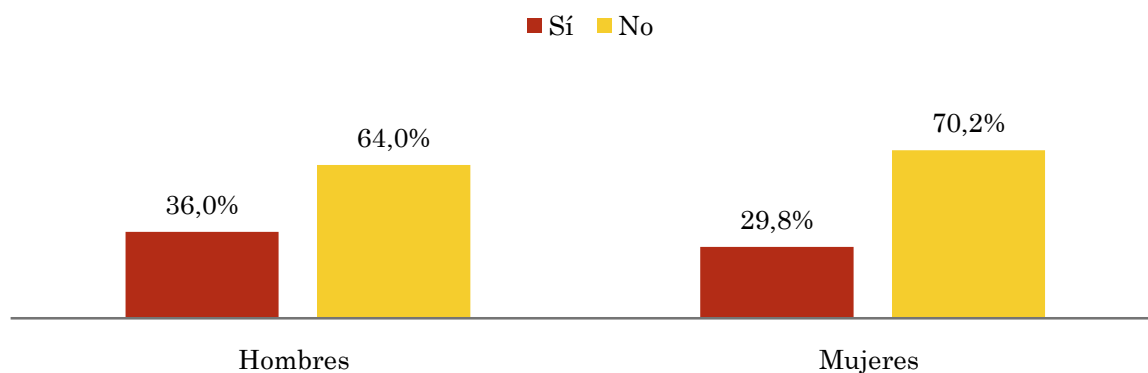

Indicadores de audiencia de la emisora durante el último mes

Universo: Población mayor de 15 años de Santiago del Estero - La Banda

Minutos / día: Tiempo medio de dedicación diaria a la emisora en el área específica.

SHARE
2,4%

Cuota de oyentes (GRPs): cuota de audiencia, expresada en número de personas, respecto al resto de emisoras.

Cuota de oyentes (GRPs)
5.604

Horas de audiencia diaria: total de horas de seguimiento que dedica el conjunto de la población.

Horas de audiencia diaria
13.417

Pregunta - ¿Conoce la emisora Radio Satelital?

Universo: Población mayor de 15 años de Santiago del Estero - La Banda

Perfil sexo

Resp / Grupo	Hombres	Mujeres
Sí	36,0%	29,8%
No	64,0%	70,2%

Perfil edad

Resp \ Grupo	Menos de 30	De 30 a 50	Más de 50
Sí	21,2%	39,6%	30,8%
No	78,8%	60,4%	69,2%

Tiempo medio de dedicación diaria a la emisora (minutos / día)

Universo: Población mayor de 15 años de Santiago del Estero - La Banda