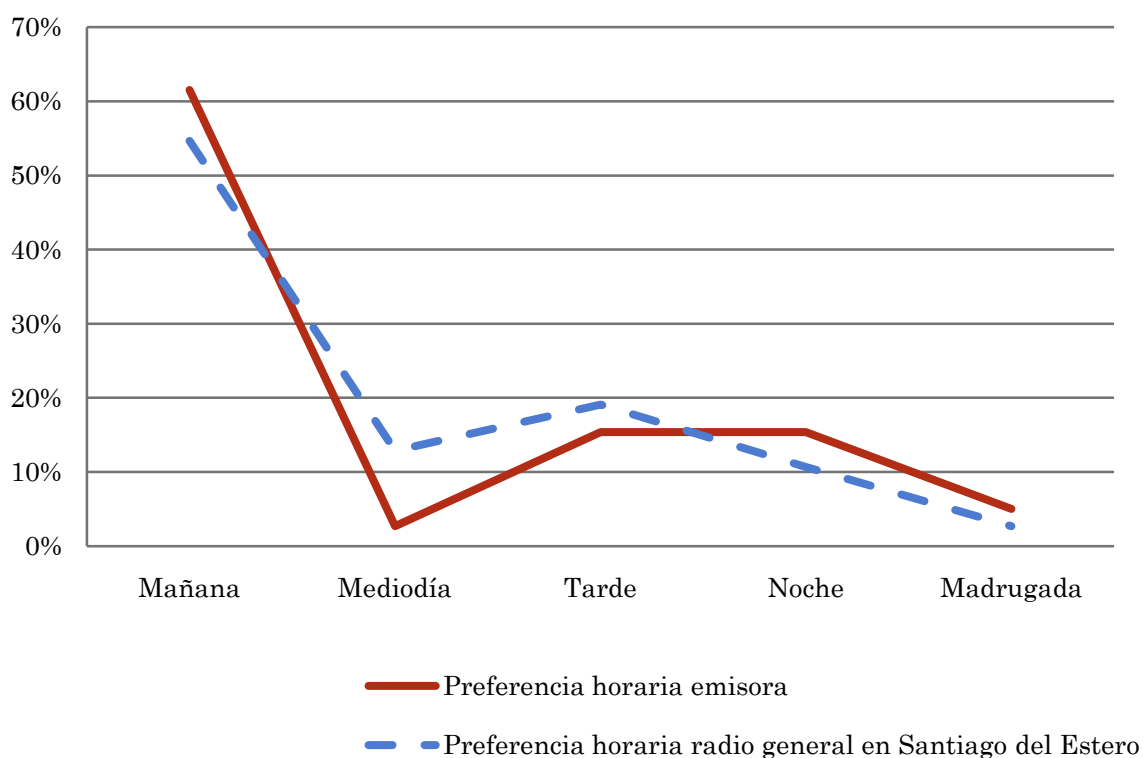

Perfil edad

Resp \ Grupo	Menos de 30	De 30 a 50	Más de 50
Sí	21,2%	39,6%	30,8%
No	78,8%	60,4%	69,2%

Tiempo medio de dedicación diaria a la emisora (minutos / día)

Universo: Población mayor de 15 años de Santiago del Estero - La Banda

Perfil sexo

Hombres	Mujeres
3,5	1,0

Perfil edad

Menos de 30	De 30 a 50	Más de 50
1,4	3,0	0,8

Tiempo medio de dedicación diaria a la emisora (minutos / día)

Universo: Población mayor de 15 años de Santiago del Estero - La Banda que sigue la emisora

Perfil sexo

Hombres	Mujeres
41,7	19,4

Perfil edad

Menos de 30	De 30 a 50	Más de 50
15,4	49,6	12,6

Pregunta - ¿A qué horas escucha habitualmente Radio Satelital?

Universo: Población mayor de 15 años de Santiago del Estero - La Banda que sigue la emisora

Respuesta	Preferencia horaria emisora	Preferencia horaria radio general en Santiago del Estero
Mañana	61,5%	54,7%
Mediodía	2,7%	12,9%
Tarde	15,4%	19,1%
Noche	15,4%	10,7%
Madrugada	5,0%	2,7%

Los resultados obtenidos son un reflejo del horario más común de sintonización de la emisora. Lo que no significa que no la sigan fuera del horario más habitual.