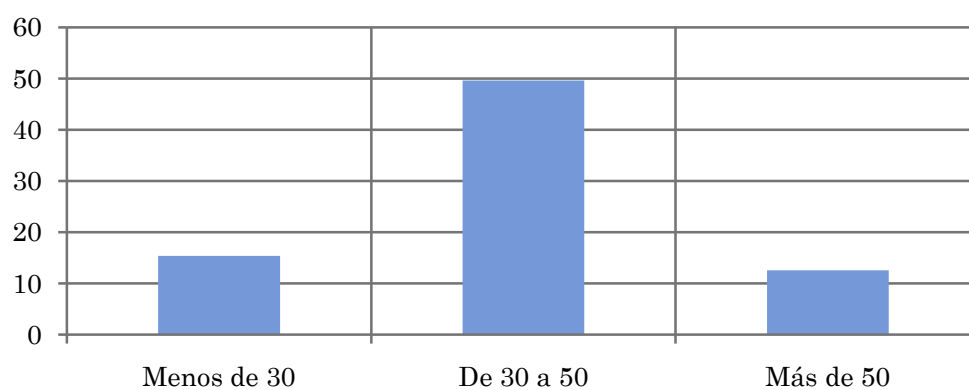

Perfil edad

Resp \ Grupo	Menos de 30	De 30 a 50	Más de 50
Sí	21,2%	39,6%	30,8%
No	78,8%	60,4%	69,2%

Tiempo medio de dedicación diaria a la emisora (minutos / día)

Universo: Población mayor de 15 años de Santiago del Estero - La Banda

Perfil sexo

Hombres	Mujeres
3,5	1,0

Perfil edad

Menos de 30	De 30 a 50	Más de 50
1,4	3,0	0,8

Tiempo medio de dedicación diaria a la emisora (minutos / día)

Universo: Población mayor de 15 años de Santiago del Estero - La Banda que sigue la emisora

Perfil sexo

Hombres	Mujeres
41,7	19,4

Perfil edad

Menos de 30	De 30 a 50	Más de 50
15,4	49,6	12,6

Pregunta - ¿A qué horas escucha habitualmente Radio Satelital?

Universo: Población mayor de 15 años de Santiago del Estero - La Banda que sigue la emisora