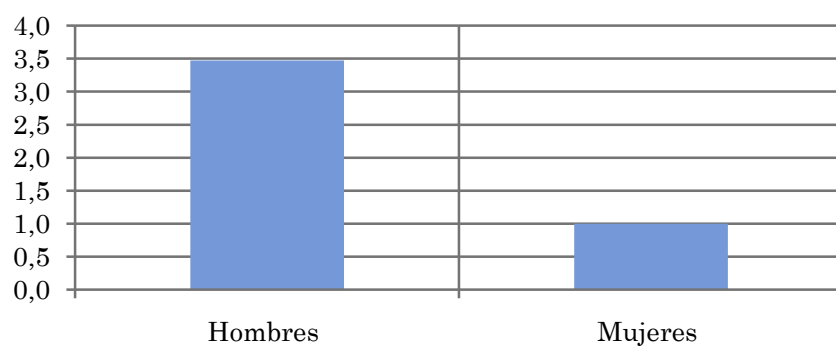

SHARE
2,4%

Cuota de oyentes (GRPs): cuota de audiencia, expresada en número de personas, respecto al resto de emisoras.

Cuota de oyentes (GRPs)
5.604

Horas de audiencia diaria: total de horas de seguimiento que dedica el conjunto de la población.

Horas de audiencia diaria
13.417

Pregunta - ¿Conoce la emisora Radio Satelital?

Universo: Población mayor de 15 años de Santiago del Estero - La Banda

Perfil sexo

Resp / Grupo	Hombres	Mujeres
Sí	36,0%	29,8%
No	64,0%	70,2%

Perfil edad

Resp \ Grupo	Menos de 30	De 30 a 50	Más de 50
Sí	21,2%	39,6%	30,8%
No	78,8%	60,4%	69,2%

Tiempo medio de dedicación diaria a la emisora (minutos / día)

Universo: Población mayor de 15 años de Santiago del Estero - La Banda

Perfil sexo

Hombres	Mujeres
3,5	1,0

Perfil edad

Menos de 30	De 30 a 50	Más de 50
1,4	3,0	0,8

Tiempo medio de dedicación diaria a la emisora (minutos / día)

Universo: Población mayor de 15 años de Santiago del Estero - La Banda que sigue la emisora