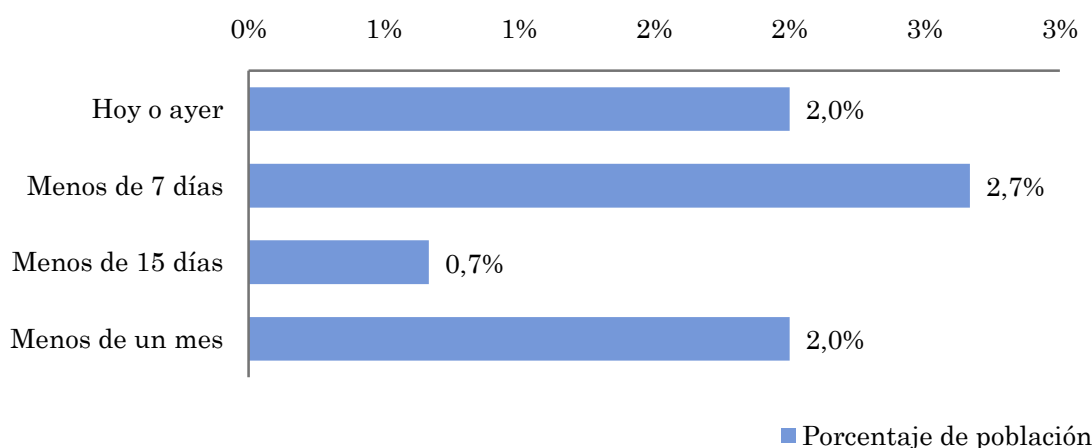

Área de realización del estudio

Análisis cuantitativo

Población estimada \Rightarrow 350.000

Área \Rightarrow Santiago del Estero - La Banda

Pregunta - ¿Conoce la emisora Radio Satelital en 96.9 FM?

Universo: Población mayor de 15 años de Santiago del Estero - La Banda

Respuesta	Porcentaje
Sí	31,8%
No	68,2%

Pregunta - ¿Aproximadamente, cuándo fue la última vez que escuchó Radio Satelital?

Universo: Población mayor de 15 años de Santiago del Estero - La Banda que conoce la emisora

Respuesta	Porcentaje de población	Personas
Hoy o ayer	2,0%	7.000
Menos de 7 días	2,7%	9.333
Menos de 15 días	0,7%	2.333
Menos de un mes	2,0%	7.000

La emisora ha sido escuchada por 25667 personas del area indicada durante el último mes.

Indicadores de audiencia de la emisora durante el último mes

Universo: Población mayor de 15 años de Santiago del Estero - La Banda

Minutos / día: Tiempo medio de dedicación diaria a la emisora en el área específica.