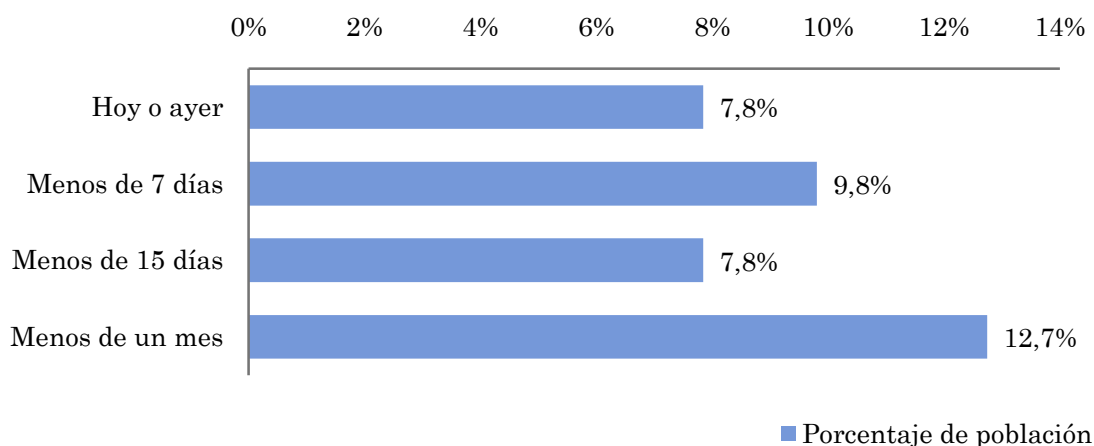

La mayor audiencia tiene lugar por la mañana con un 46 por ciento, mientras por la tarde supera el 31 por ciento.

La emisora es seguida por ambos sexos y por todos los grupos de edad.

Área de realización del estudio

Respuesta	Porcentaje
Sí	71,6%
No	28,4%

Pregunta - ¿Aproximadamente, cuándo fue la última vez que escuchó Radio Estación FM?

Universo: Población mayor de 15 años de San Francisco y Frontera que conoce la emisora

Respuesta	Porcentaje de población	Personas
Hoy o ayer	7,8%	6.118
Menos de 7 días	9,8%	7.647
Menos de 15 días	7,8%	6.118
Menos de un mes	12,7%	9.941

La emisora ha sido escuchada por 29824 personas del area indicada durante el último mes.

Indicadores de audiencia de la emisora durante el último mes

Universo: Población mayor de 15 años de San Francisco y Frontera

Minutos / día: Tiempo medio de dedicación diaria a la emisora en el área específica.