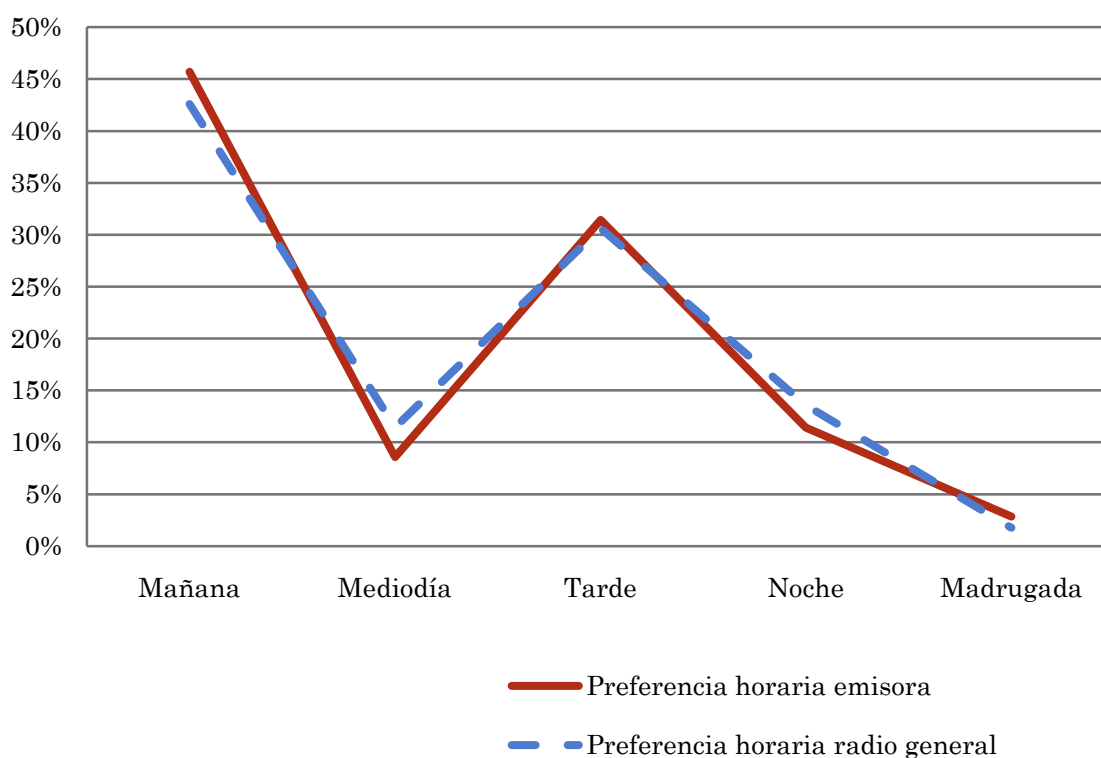

Universo: Población mayor de 15 años de San Francisco y Frontera

Perfil sexo

Resp / Grupo	Hombres	Mujeres
Sí	71,1%	71,8%
No	28,9%	28,2%

Perfil edad

Resp \ Grupo	Menos de 30	De 30 a 50	Más de 50
Sí	82,1%	72,2%	63,6%
No	17,9%	27,8%	36,4%

Tiempo medio de dedicación diaria a la emisora (minutos / día)

Universo: Población mayor de 15 años de San Francisco y Frontera

Perfil sexo

Hombres	Mujeres
2,5	4,5

Perfil edad

Menos de 30	De 30 a 50	Más de 50
3,7	2,6	4,5

Tiempo medio de dedicación diaria a la emisora (minutos / día)

Universo: Población mayor de 15 años de San Francisco y Frontera que sigue la emisora

Perfil sexo

Hombres	Mujeres
11,3	16,3

Perfil edad

Menos de 30	De 30 a 50	Más de 50
10,3	11,3	24,7

Pregunta - ¿A qué horas escucha habitualmente Radio Estación FM?

Universo: Población mayor de 15 años de San Francisco y Frontera que sigue la emisora

Respuesta	Preferencia horaria emisora	Preferencia horaria radio general
Mañana	45,7%	42,6%
Mediodía	8,6%	11,5%
Tarde	31,4%	30,6%
Noche	11,4%	13,6%
Madrugada	2,9%	1,8%