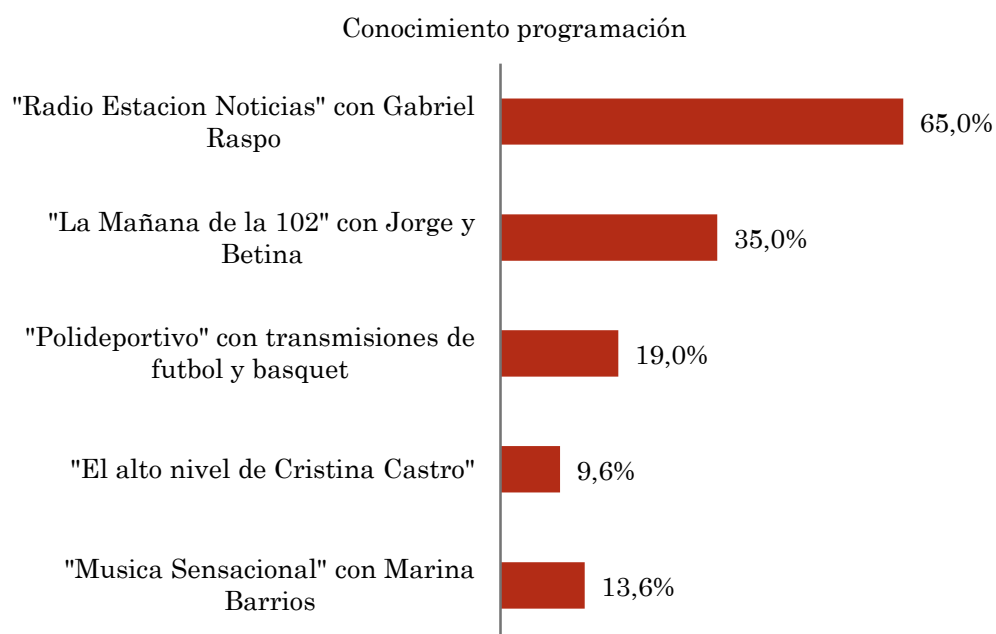

Distribución de la audiencia durante los días de la semana

Nivel de conocimiento de los siguientes programas:

Universo: Población mayor de 15 años de San Francisco y Frontera que sigue la emisora

Análisis general

Respuestas	Porcentaje de habituales
"Radio Estacion Noticias" con Gabriel Raspo	65,0%
"La Mañana de la 102" con Jorge y Betina	35,0%
"Polideportivo" con transmisiones de futbol y basquet	19,0%
"El alto nivel de Cristina Castro"	9,6%
"Musica Sensacional" con Marina Barrios	13,6%