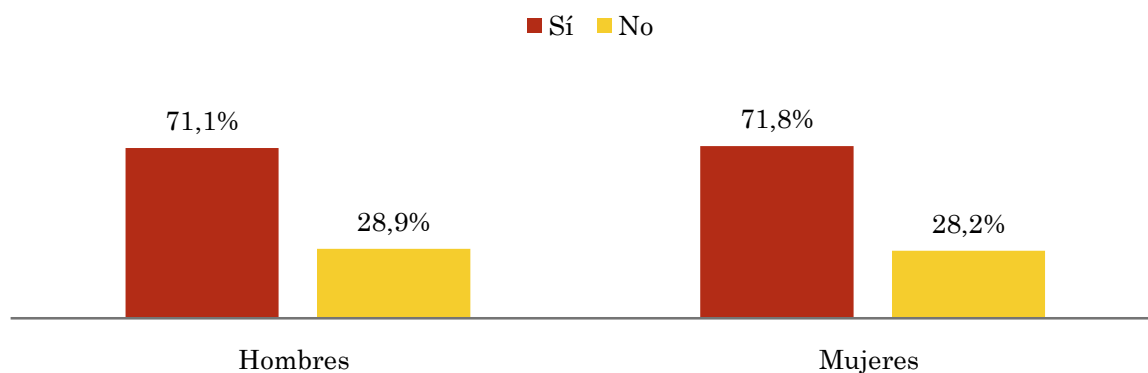

Desviación típica (σ): o desviación estandar es una medida de dispersión de la media.

Minutos / día	Desviación típica (σ)
3,8	11,7

Horas de audiencia diaria: total de horas de seguimiento que dedica el conjunto de la población.

Horas de audiencia diaria
4.898

Cuota de oyentes (GRPs): cuota de audiencia, expresada en número de personas, respecto al resto de emisoras.

Cuota de oyentes (GRPs)
2.046

Pregunta - ¿Conoce la emisora Radio Estación FM?

Universo: Población mayor de 15 años de San Francisco y Frontera

Perfil sexo

Resp / Grupo	Hombres	Mujeres
Sí	71,1%	71,8%
No	28,9%	28,2%

Perfil edad

Resp \ Grupo	Menos de 30	De 30 a 50	Más de 50
Sí	82,1%	72,2%	63,6%
No	17,9%	27,8%	36,4%

Tiempo medio de dedicación diaria a la emisora (minutos / día)

Universo: Población mayor de 15 años de San Francisco y Frontera

Perfil sexo

Hombres	Mujeres
2,5	4,5

Perfil edad

Menos de 30	De 30 a 50	Más de 50
3,7	2,6	4,5