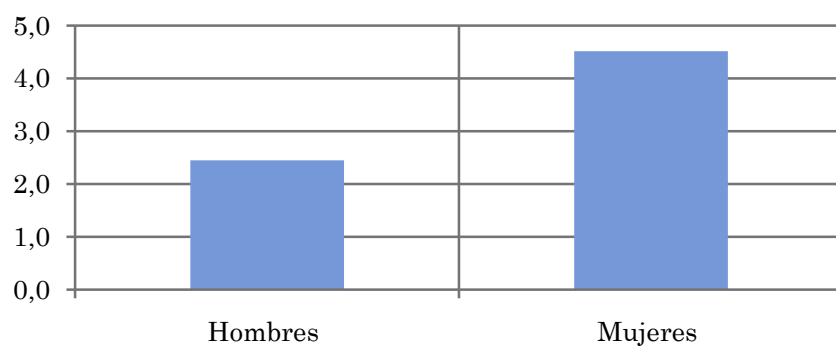

Horas de audiencia diaria
4.898

Cuota de oyentes (GRPs): cuota de audiencia, expresada en número de personas, respecto al resto de emisoras.

Cuota de oyentes (GRPs)
2.046

Pregunta - ¿Conoce la emisora Radio Estación FM?

Universo: Población mayor de 15 años de San Francisco y Frontera

Perfil sexo

Resp / Grupo	Hombres	Mujeres
Sí	71,1%	71,8%
No	28,9%	28,2%

Perfil edad

Resp \ Grupo	Menos de 30	De 30 a 50	Más de 50
Sí	82,1%	72,2%	63,6%
No	17,9%	27,8%	36,4%

Tiempo medio de dedicación diaria a la emisora (minutos / día)

Universo: Población mayor de 15 años de San Francisco y Frontera

Perfil sexo

Hombres	Mujeres
2,5	4,5

Perfil edad

Menos de 30	De 30 a 50	Más de 50
3,7	2,6	4,5

Tiempo medio de dedicación diaria a la emisora (minutos / día)

Universo: Población mayor de 15 años de San Francisco y Frontera que sigue la emisora

Perfil sexo

Hombres	Mujeres
11,3	16,3

Perfil edad

Menos de 30	De 30 a 50	Más de 50
10,3	11,3	24,7