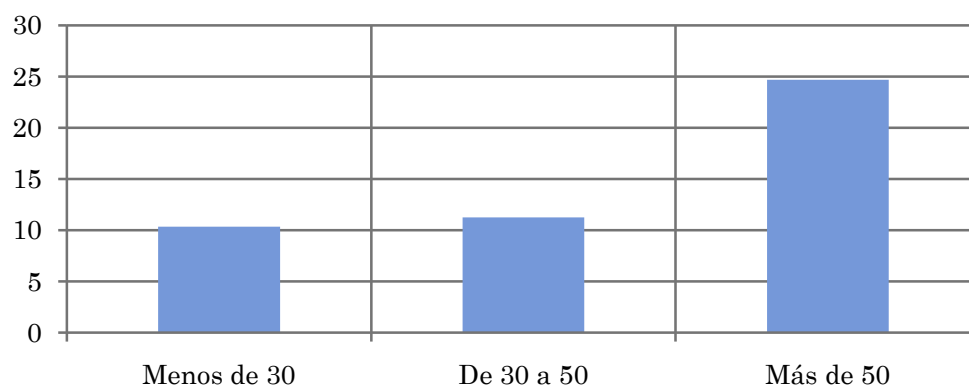

Tiempo medio de dedicación diaria a la emisora (minutos / día)

Universo: Población mayor de 15 años de San Francisco y Frontera

Perfil sexo

Hombres	Mujeres
2,5	4,5

Perfil edad

Menos de 30	De 30 a 50	Más de 50
3,7	2,6	4,5

Tiempo medio de dedicación diaria a la emisora (minutos / día)

Universo: Población mayor de 15 años de San Francisco y Frontera que sigue la emisora

Perfil sexo

Hombres	Mujeres
11,3	16,3

Perfil edad

Menos de 30	De 30 a 50	Más de 50
10,3	11,3	24,7