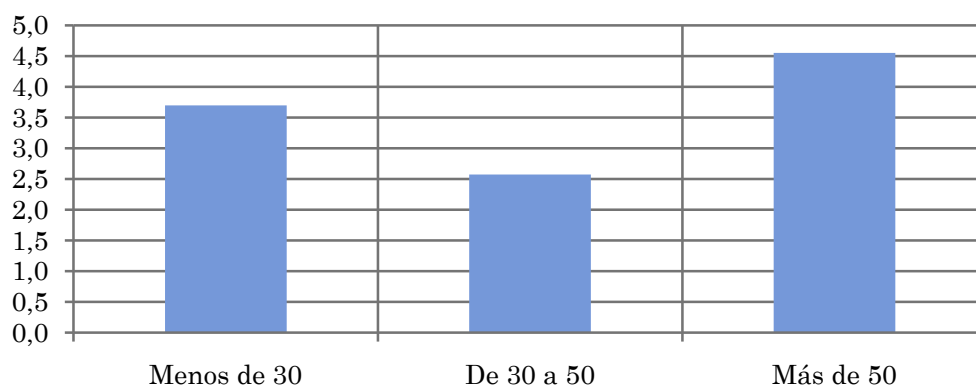

Universo: Población mayor de 15 años de San Francisco y Frontera

Perfil sexo

Resp / Grupo	Hombres	Mujeres
Sí	71,1%	71,8%
No	28,9%	28,2%

Perfil edad

Resp \ Grupo	Menos de 30	De 30 a 50	Más de 50
Sí	82,1%	72,2%	63,6%
No	17,9%	27,8%	36,4%

Tiempo medio de dedicación diaria a la emisora (minutos / día)

Universo: Población mayor de 15 años de San Francisco y Frontera

Perfil sexo

Hombres	Mujeres
2,5	4,5

Perfil edad

Menos de 30	De 30 a 50	Más de 50
3,7	2,6	4,5

Tiempo medio de dedicación diaria a la emisora (minutos / día)

Universo: Población mayor de 15 años de San Francisco y Frontera que sigue la emisora

Perfil sexo

Hombres	Mujeres
11,3	16,3

Perfil edad

Menos de 30	De 30 a 50	Más de 50
10,3	11,3	24,7