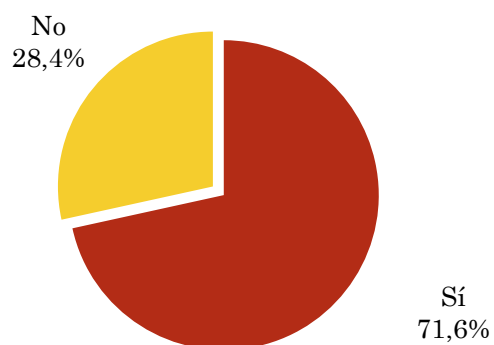

La mayor audiencia tiene lugar por la mañana con un 46 por ciento, mientras por la tarde supera el 31 por ciento.

La emisora es seguida por ambos sexos y por todos los grupos de edad.

Área de realización del estudio

Análisis cuantitativo

Población estimada ⇒ 78.000

Área ⇒ San Francisco y Frontera

Pregunta - ¿Conoce la emisora Radio Estación FM, en el 102.5 FM?

Universo: Población mayor de 15 años de San Francisco y Frontera

Respuesta	Porcentaje
Sí	71,6%
No	28,4%

Pregunta - ¿Aproximadamente, cuándo fue la última vez que escuchó Radio Estación FM?

Universo: Población mayor de 15 años de San Francisco y Frontera que conoce la emisora