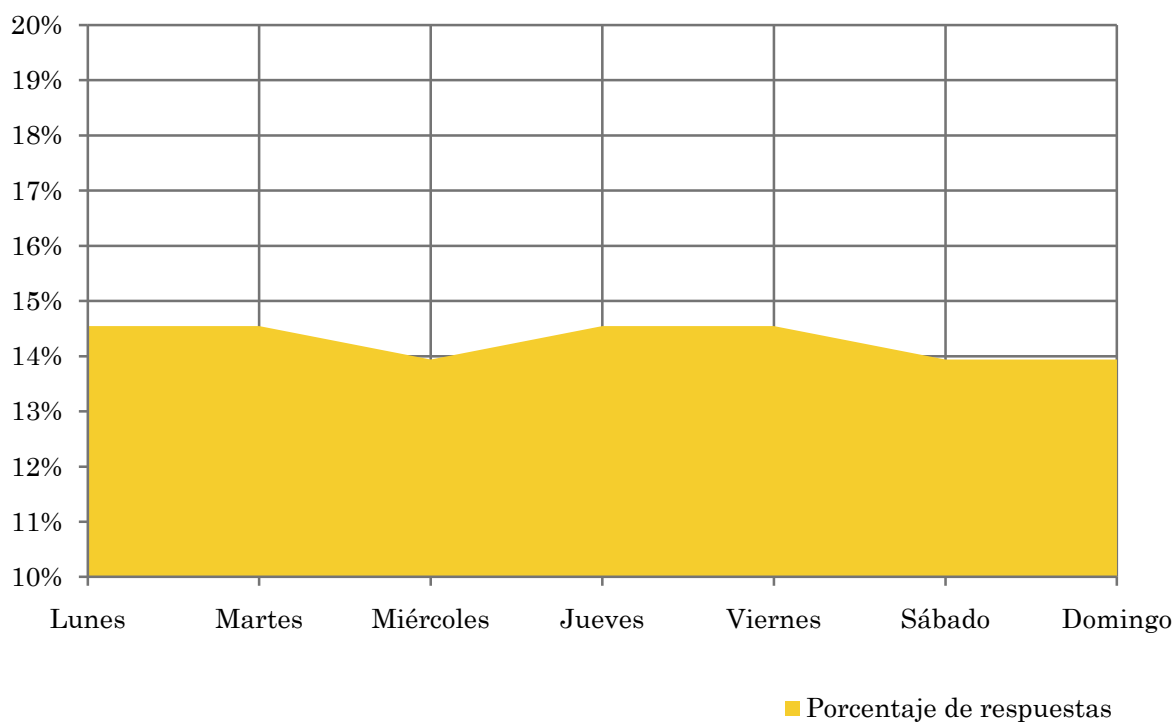

Pregunta - ¿Qué días de la semana suele escuchar Radio Estación FM?

Universo: Población mayor de 15 años de San Francisco y Frontera que sigue la emisora

Respuesta	Porcentaje de respuestas
Lunes	14,55%
Martes	14,55%
Miércoles	13,94%
Jueves	14,55%
Viernes	14,55%
Sábado	13,94%
Domingo	13,94%

Distribución de la audiencia durante los días de la semana