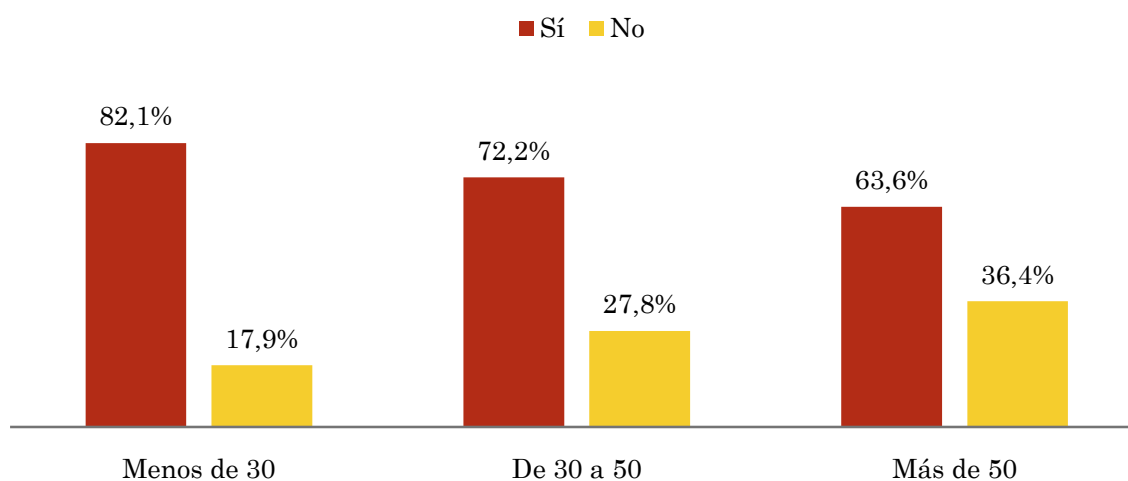

Horas de audiencia diaria
4.898

Cuota de oyentes (GRPs): cuota de audiencia, expresada en número de personas, respecto al resto de emisoras.

Cuota de oyentes (GRPs)
2.046

Pregunta - ¿Conoce la emisora Radio Estación FM?

Universo: Población mayor de 15 años de San Francisco y Frontera

Perfil sexo

Resp / Grupo	Hombres	Mujeres
Sí	71,1%	71,8%
No	28,9%	28,2%

Perfil edad

Resp \ Grupo	Menos de 30	De 30 a 50	Más de 50
Sí	82,1%	72,2%	63,6%
No	17,9%	27,8%	36,4%

Tiempo medio de dedicación diaria a la emisora (minutos / día)

Universo: Población mayor de 15 años de San Francisco y Frontera

Perfil sexo

Hombres	Mujeres
2,5	4,5

Perfil edad

Menos de 30	De 30 a 50	Más de 50
3,7	2,6	4,5

Tiempo medio de dedicación diaria a la emisora (minutos / día)

Universo: Población mayor de 15 años de San Francisco y Frontera que sigue la emisora

Perfil sexo

Hombres	Mujeres
11,3	16,3

Perfil edad

Menos de 30	De 30 a 50	Más de 50
10,3	11,3	24,7