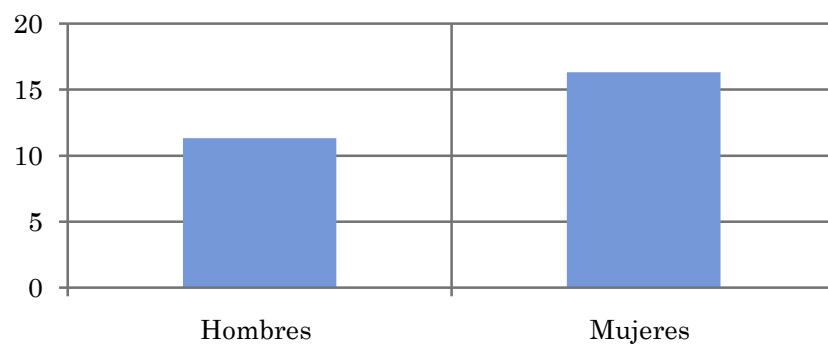

Universo: Población mayor de 15 años de San Francisco y Frontera

Perfil sexo

Resp / Grupo	Hombres	Mujeres
Sí	71,1%	71,8%
No	28,9%	28,2%

Perfil edad

Resp \ Grupo	Menos de 30	De 30 a 50	Más de 50
Sí	82,1%	72,2%	63,6%
No	17,9%	27,8%	36,4%

Tiempo medio de dedicación diaria a la emisora (minutos / día)

Universo: Población mayor de 15 años de San Francisco y Frontera

Perfil sexo

Hombres	Mujeres
2,5	4,5

Perfil edad

Menos de 30	De 30 a 50	Más de 50
3,7	2,6	4,5

Tiempo medio de dedicación diaria a la emisora (minutos / día)

Universo: Población mayor de 15 años de San Francisco y Frontera que sigue la emisora

Perfil sexo

Hombres	Mujeres
11,3	16,3

Perfil edad

Menos de 30	De 30 a 50	Más de 50
10,3	11,3	24,7