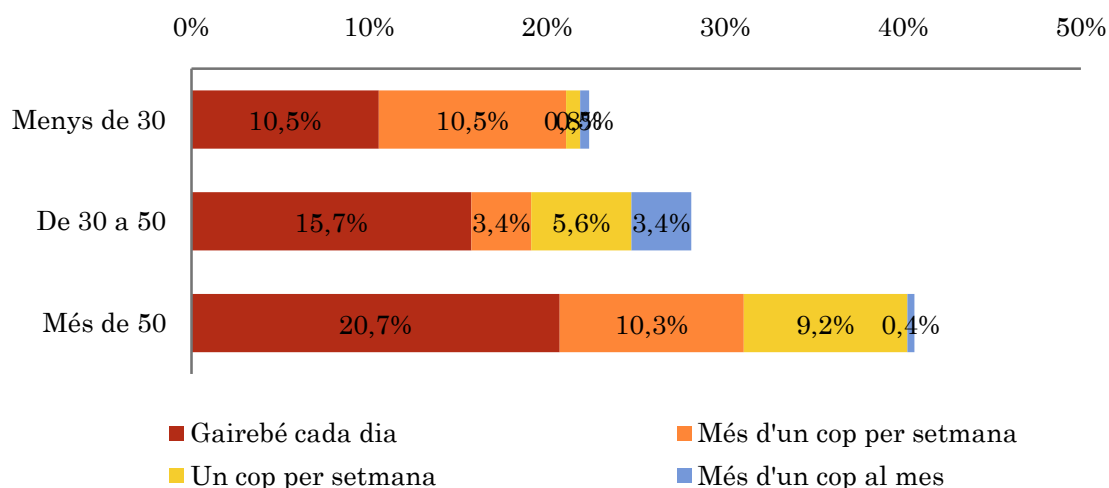

Mostra: població major de 15 anys de tota l'àrea de la mostra.

Anàlisi comparatiu per grups de sexe

Resposta	Homes	Dones
Sí	65,7%	58,2%
No	34,3%	41,8%

Anàlisi comparatiu per grups d'edat

Rsposta	De 15 a 30	De 30 a 45	De 45 a 60	Més de 60
Sí	50,0%	51,6%	65,2%	68,4%
No	50,0%	48,4%	34,8%	31,6%

Pregunta - Amb quina freqüència segueix aquesta emissora?

Mostra: població major de 15 anys de tota l'àrea de la mostra.

Anàlisi comparatiu per grups de sexe

Resposta	Homes	Dones
Gairebé cada dia	17,4%	20,2%
Més d'un cop per setmana	7,6%	5,9%
Un cop per setmana	5,4%	6,7%
Més d'un cop al mes	2,2%	0,8%

Anàlisi comparatiu per grups d'edat

Resposta	Menys de 30	De 30 a 50	Més de 50
Gairebé cada dia	10,5%	15,7%	20,7%
Més d'un cop per setmana	10,5%	3,4%	10,3%
Un cop per setmana	0,8%	5,6%	9,2%
Més d'un cop al mes	0,5%	3,4%	0,4%