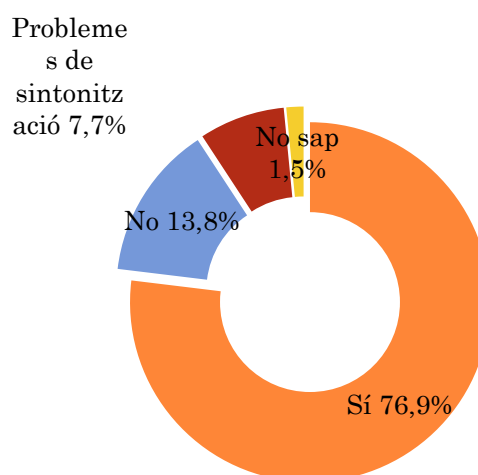

Pregunta - Te sintonizada Canal Català Vallès al seu televisor?

Mostra: població de Comarca del Vallès Occidental que coneix l'emissora

Resposta	Percentatge
Sí	76,9%
No	13,8%
Problemes de sintonització	7,7%
No sap	1,5%

Percentatge de sintonització