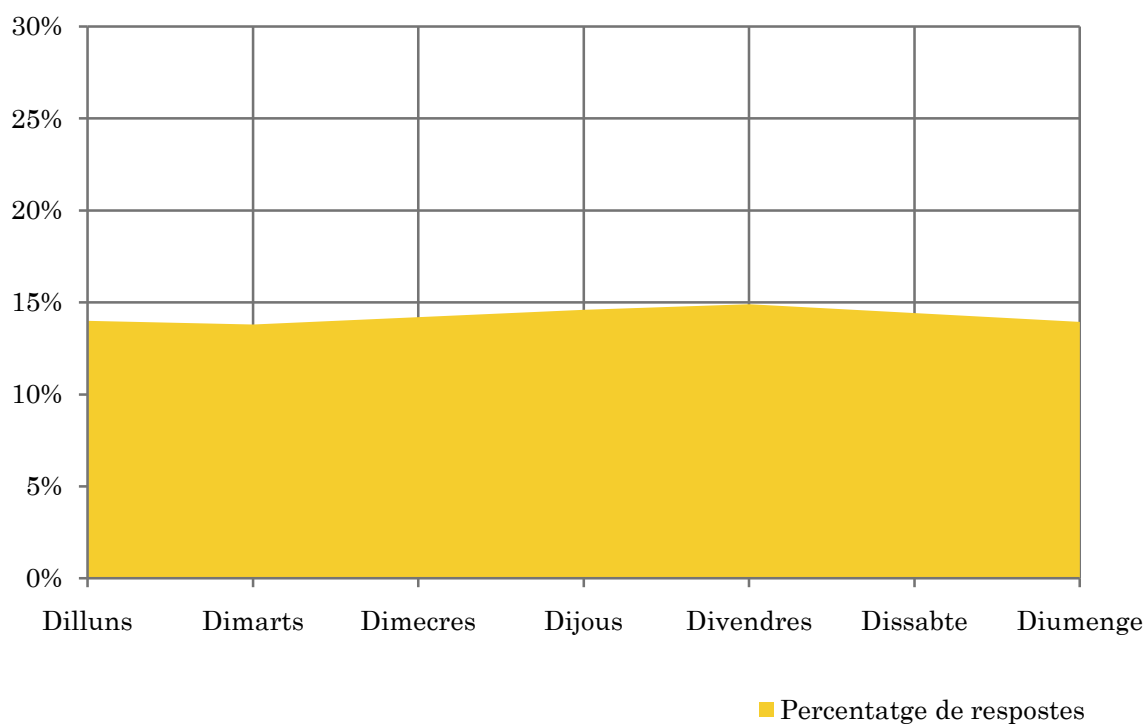

Pregunta - Normalment, quins dies de la setmana veu Canal Català Vallès?

Mostra: població habitual de l'emissora.

Anàlisi general

Resposta	Percentatge de respostes
Dilluns	14,0%
Dimarts	13,8%
Dimecres	14,2%
Dijous	14,6%
Divendres	14,9%
Dissabte	14,4%
Diumenge	13,9%

Distribució de l'audiència durant els dies de la setmana