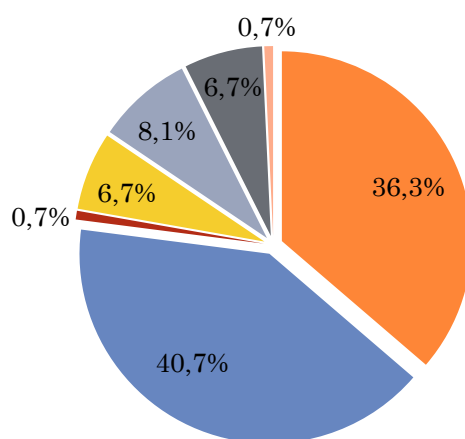

Principals motius per els quals no es segueix l'emissora

Mostra: població general de tota l'àrea de l'enquesta que veu l'emissora menys d'un minut al dia de mitjana.

Anàlisi general

Resposta	Percentatge
Desconeixement de l'emissora	36,3%
No veu la televisió local / o cap emissora en concret	40,7%
Desconeixement de la programació de l'emissora	0,7%
Dedica poc temps a veure la tele	6,7%
Problemes d'imatge o de sintonització	8,1%
Prefereix la programació d'altres emissores	6,7%
Altres motius (per la gran quantitat de canals)	0,7%

- Desconeixement de l'emissora
- No veu la televisió local / o cap emissora en concret
- Desconeixement de la programació de l'emissora
- Dedica poc temps a veure la tele
- Problemes d'imatge o de sintonització
- Prefereix la programació d'altres emissores
- Altres motius (per la gran quantitat de canals)