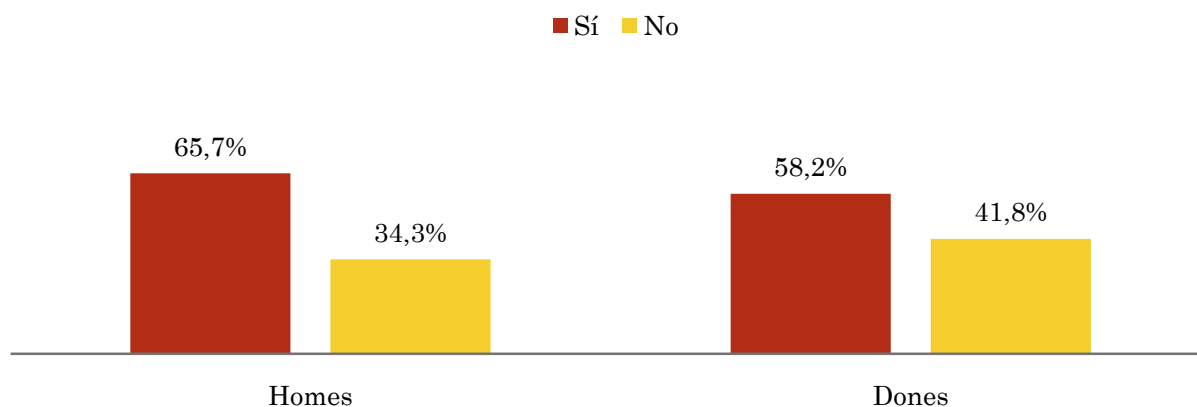

SHARE
7,0%

Quota de telespectadors (GRP's): quota de audiència, expressada en nombre de persones, respecte la resta d'emissores.

Quota de telespectadors (GRP's)
61.095

Hores d'audiència diària: total de hores de seguiment que hi dedica el conjunt de la població.

Hores d'audiència diària
183.285,1

Anàlisi per grups de sexe i d'edat

- ⇒ Coneixement del nom de l'emissora per sexes i edats.
- Freqüència de seguiment per sexes i edats.
- Temps de dedicació diari per sexes i edats.
- Temps de dedicació diari dels seus telespectadors per sexes i edats.

Mostra: població major de 15 anys de tota l'àrea de la mostra.

Anàlisi comparatiu per grups de sexe

Resposta	Homes	Dones
Sí	65,7%	58,2%
No	34,3%	41,8%

Anàlisi comparatiu per grups d'edat

Rsposta	De 15 a 30	De 30 a 45	De 45 a 60	Més de 60
Sí	50,0%	51,6%	65,2%	68,4%
No	50,0%	48,4%	34,8%	31,6%