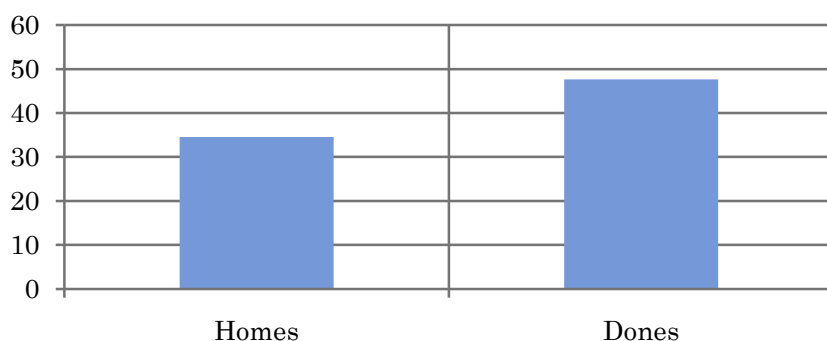

Tiempo medio de dedicación diaria a la emisora (minutos / día)

Mostra: seguidors habituals de l'emissora.

Anàlisi comparatiu per grups de sexe

Homes	Dones
34,5	47,7