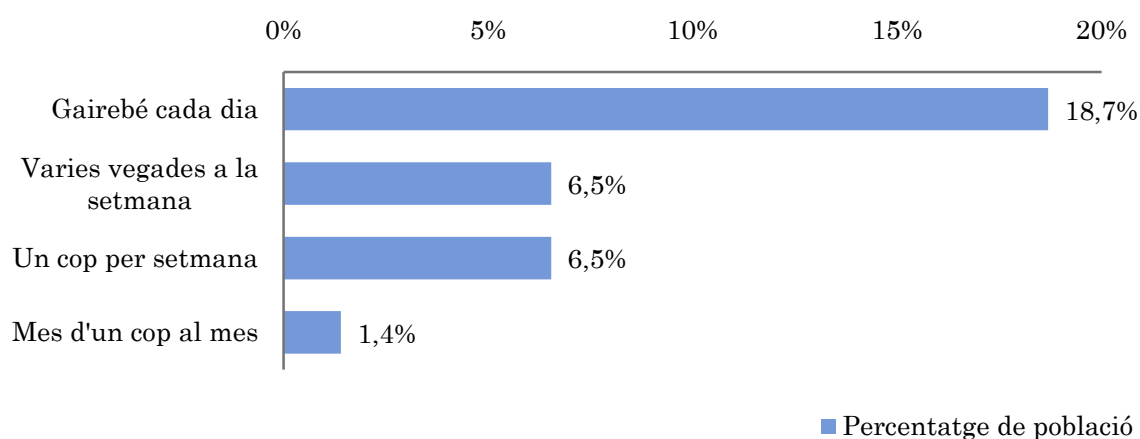

Percentatge de sintonització

Pregunta - Amb quina freqüència segueix l'emissora?

Mostra: població major de 15 anys de: Comarca del Vallès Occidental

Resposta	Percentatge de població	Persones
Gairebé cada dia	18,7%	162.890
Varies vegades a la setmana	6,5%	57.011
Un cop per setmana	6,5%	57.011
Mes d'un cop al mes	1,4%	12.217

Aquesta emissora es seguida habitualment per 289129 persones de l'àrea indicada.

Indicadors d'audiència de l'emissora a l'àrea específica

Minuts / dia: Mitjana de minuts diaris que dedica la població de l'àrea en qüestió a l'emissora.