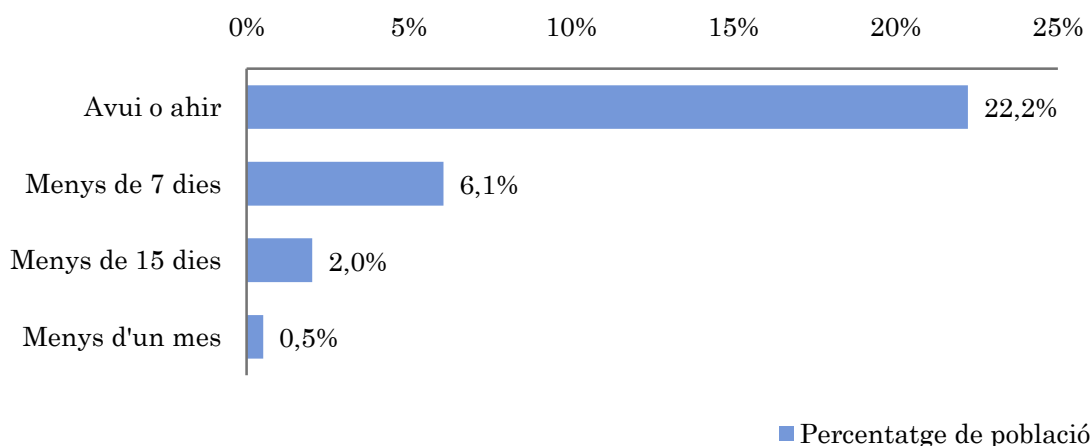

Pregunta - Aproximadament, quan va ser l'últim cop que va veure Canal Català Vallès?

Mostra: població major de 15 anys de: Comarca del Vallès Occidental

Resposta	Percentatge de població	Persones
Avui o ahir	22,2%	193.658
Menys de 7 dies	6,1%	52.816
Menys de 15 dies	2,0%	17.605
Menys d'un mes	0,5%	4.401

Aquesta emissora ha estat seguida per 268480 persones de l'àrea indicada durant l'últim mes.

Indicadors d'audiència de l'emissora a l'àrea específica durant l'últim mes

Minuts / dia: Mitjana de minuts diaris que dedica la població de l'àrea en qüestió a l'emissora.

Desviació típica (σ): o desviació estàndard és una mesura de dispersió dels valors sobre la mitjana.

Minuts / dia	Desviació típica (σ)
12,6	26,9

SHARE: quota d'audiència, expressada en percentatge, respecte la resta d'emissores.

SHARE
7,0%

Quota de telespectadors (GRP's): quota de audiència, expressada en nombre de persones, respecte la resta d'emissores.

Quota de telespectadors (GRP's)
61.095

Hores d'audiència diària: total de hores de seguiment que hi dedica el conjunt de la població.

Hores d'audiència diària
183.285,1