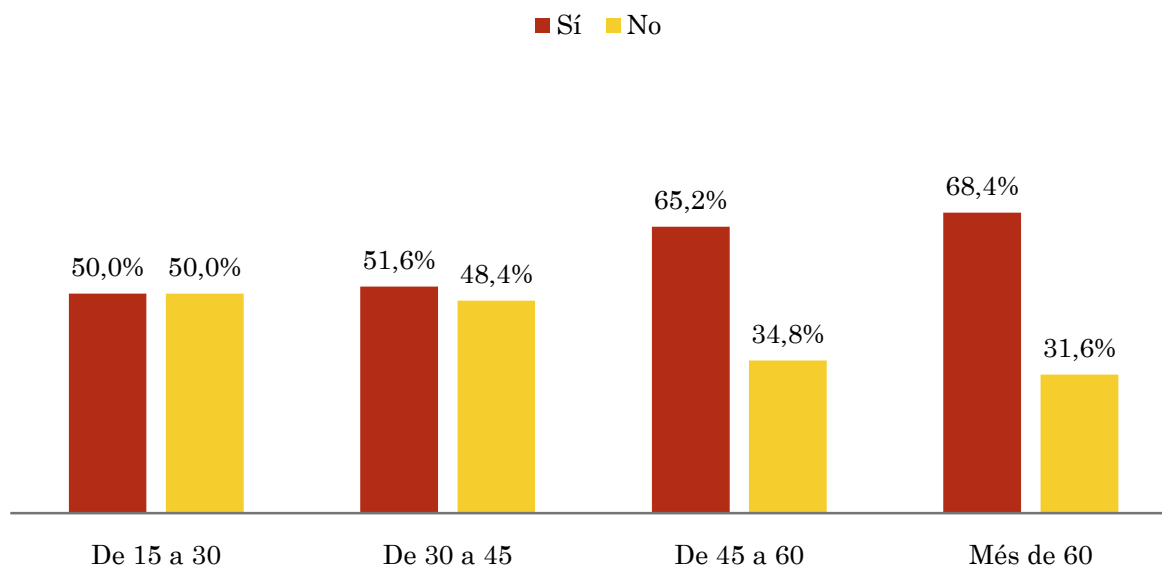

Mostra: població major de 15 anys de tota l'àrea de la mostra.

Anàlisi comparatiu per grups de sexe

Resposta	Homes	Dones
Sí	65,7%	58,2%
No	34,3%	41,8%

Anàlisi comparatiu per grups d'edat

Rsposta	De 15 a 30	De 30 a 45	De 45 a 60	Més de 60
Sí	50,0%	51,6%	65,2%	68,4%
No	50,0%	48,4%	34,8%	31,6%

Pregunta - Amb quina freqüència segueix aquesta emissora?

Mostra: població major de 15 anys de tota l'àrea de la mostra.

Anàlisi comparatiu per grups de sexe

Resposta	Homes	Dones
Gairebé cada dia	17,4%	20,2%
Més d'un cop per setmana	7,6%	5,9%
Un cop per setmana	5,4%	6,7%
Més d'un cop al mes	2,2%	0,8%