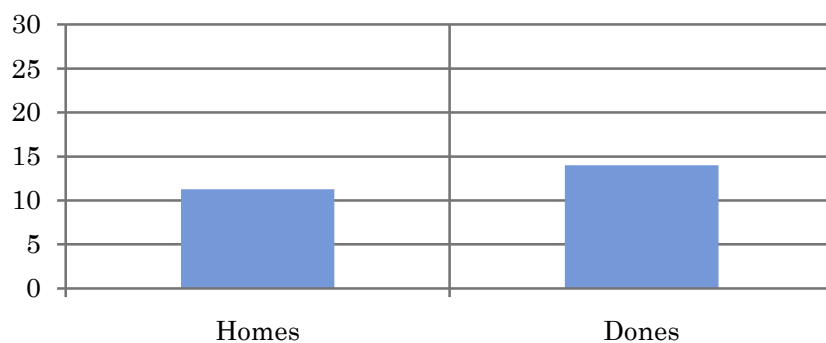

Pregunta - Amb quina freqüència segueix aquesta emissora?

Mostra: població major de 15 anys de tota l'àrea de la mostra.

Anàlisi comparatiu per grups de sexe

Resposta	Homes	Dones
Gairebé cada dia	17,4%	20,2%
Més d'un cop per setmana	7,6%	5,9%
Un cop per setmana	5,4%	6,7%
Més d'un cop al mes	2,2%	0,8%

Anàlisi comparatiu per grups d'edat

Resposta	Menys de 30	De 30 a 50	Més de 50
Gairebé cada dia	10,5%	15,7%	20,7%
Més d'un cop per setmana	10,5%	3,4%	10,3%
Un cop per setmana	0,8%	5,6%	9,2%
Més d'un cop al mes	0,5%	3,4%	0,4%

Mitjana de temps de dedicació diària a l'emissora (minuts / dia)

Mostra: població major de 15 anys de tota l'àrea de la mostra.

Anàlisi comparatiu per grups de sexe

Homes	Dones
11,3	14,0

Anàlisi comparatiu per grups d'edat