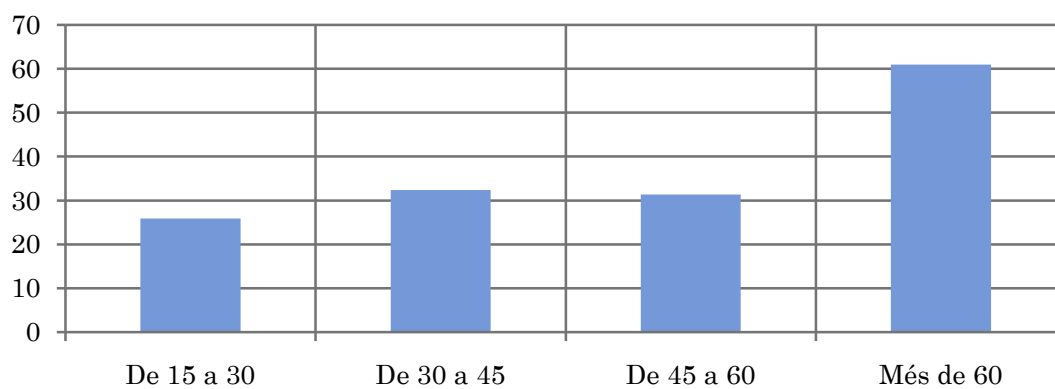

Mitjana de temps de dedicació diària a l'emissora (minuts / dia)

Mostra: població major de 15 anys de tota l'àrea de la mostra.

Anàlisi comparatiu per grups de sexe

Homes	Dones
11,3	14,0

Anàlisi comparatiu per grups d'edat

De 15 a 30	De 30 a 45	De 45 a 60	Més de 60
4,3	8,2	11,4	25,1

Tiempo medio de dedicación diaria a la emisora (minutos / día)

Mostra: seguidors habituals de l'emissora.

Anàlisi comparatiu per grups de sexe

Homes	Dones
34,5	47,7

Anàlisi comparatiu per grups d'edat

De 15 a 30	De 30 a 45	De 45 a 60	Més de 60
25,9	32,4	31,3	60,9

Anàlisi dels seguidors habituals de l'emissora

⇒ Distribució de l'audiència durant el dia.