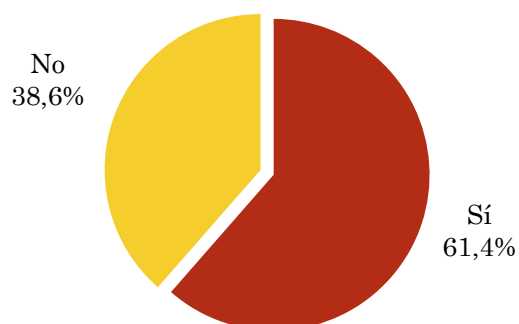

Comarca del Vallès Occidental

Anàlisi quantitatiu

Població total dels municipis de la mostra

871.459

Municipis

Sant Cugat del Vallès	Santa Perpètua de Mogoda
Vacarisses	Polinyà
Rellinars	Sentmenat
Castellbisbal	Palau-solità i Plegamans
Ullastrell	Gallifa
Viladecavalls	
Rubí	
Terrassa	
Matadepera	
Sant Quirze del Vallès	
Sabadell	
Castellar del Vallès	
Sant Llorenç Savall	
Cerdanyola del Vallès	
Montcada i Reixac	
Badia del Vallès	
Ripollet	
Barberà del Vallès	

Pregunta - Coneix l'emissora de TV local Canal Català Vallès?

Mostra: població major de 15 anys de: Comarca del Vallès Occidental

Resposta	Percentatge
Sí	61,4%
No	38,6%

Grau de coneixement de la població respecte el nom de l'emissora