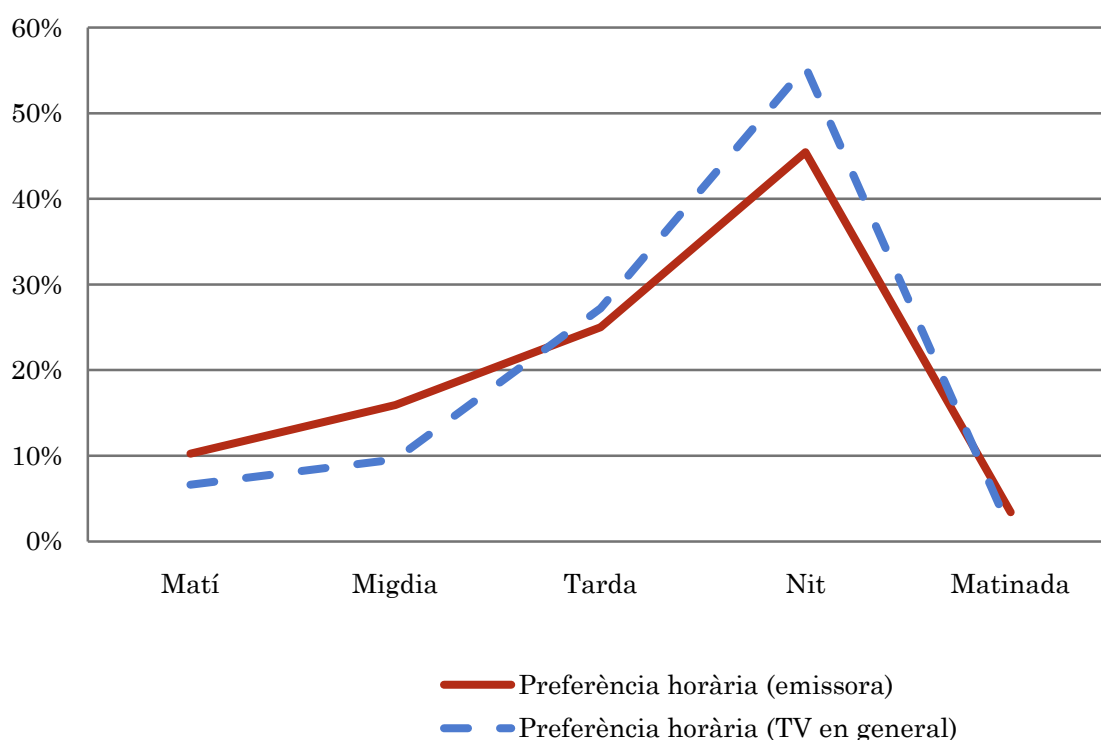

Pregunta - A quines hores veu normalment Canal Català Vallès?

Mostra: població habitual de l'emissora.

Anàlisi general

Resposta	Preferència horària (emissora)	Preferència horària (TV en general)
Matí	10,2%	6,6%
Migdia	15,9%	9,6%
Tarda	25,0%	27,2%
Nit	45,5%	55,4%
Matinada	3,4%	1,2%

Distribució de l'audiència durant el dia

Aquests resultats són representatius de l'horari més comú de sintonització de l'emissora. El que no significa que no es segueixi fora del horari més habitual.