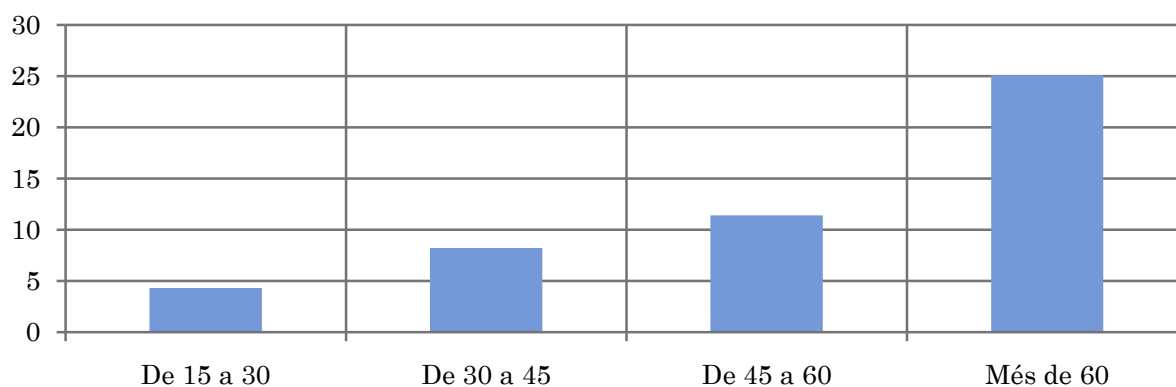

Pregunta - Amb quina freqüència segueix aquesta emissora?

Mostra: població major de 15 anys de tota l'àrea de la mostra.

Anàlisi comparatiu per grups de sexe

Resposta	Homes	Dones
Gairebé cada dia	17,4%	20,2%
Més d'un cop per setmana	7,6%	5,9%
Un cop per setmana	5,4%	6,7%
Més d'un cop al mes	2,2%	0,8%

Mitjana de temps de dedicació diària a l'emissora (minuts / dia)

Mostra: població major de 15 anys de tota l'àrea de la mostra.

Anàlisi comparatiu per grups de sexe

Homes	Dones
11,3	14,0

Anàlisi comparatiu per grups d'edat

De 15 a 30	De 30 a 45	De 45 a 60	Més de 60
4,3	8,2	11,4	25,1

Tiempo medio de dedicación diaria a la emisora (minutos / día)

Mostra: seguidors habituals de l'emissora.

Anàlisi comparatiu per grups de sexe