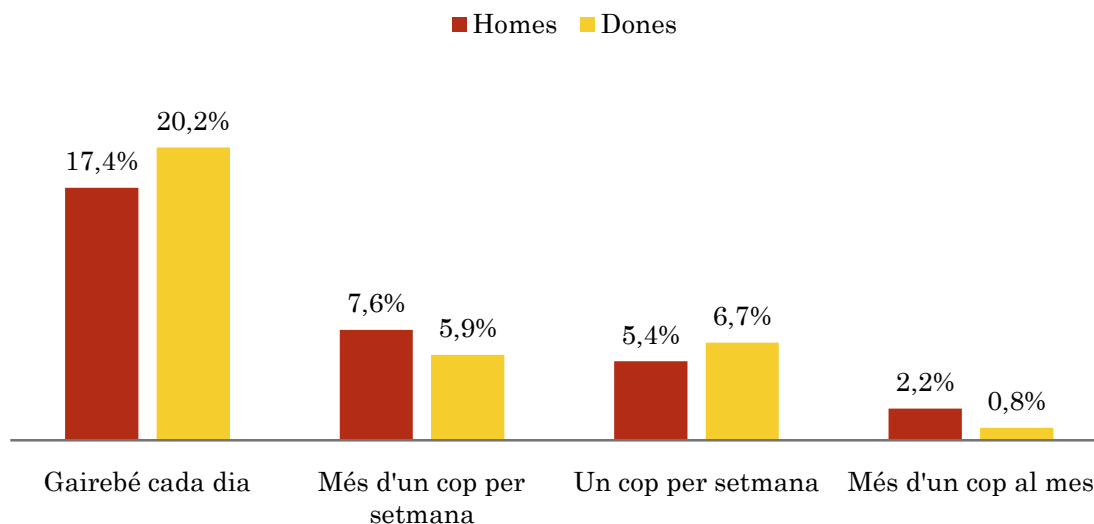

Mostra: població major de 15 anys de tota l'àrea de la mostra.

Anàlisi comparatiu per grups de sexe

Resposta	Homes	Dones
Sí	65,7%	58,2%
No	34,3%	41,8%

Anàlisi comparatiu per grups d'edat

Rsposta	De 15 a 30	De 30 a 45	De 45 a 60	Més de 60
Sí	50,0%	51,6%	65,2%	68,4%
No	50,0%	48,4%	34,8%	31,6%

Pregunta - Amb quina freqüència segueix aquesta emissora?

Mostra: població major de 15 anys de tota l'àrea de la mostra.

Anàlisi comparatiu per grups de sexe

Resposta	Homes	Dones
Gairebé cada dia	17,4%	20,2%
Més d'un cop per setmana	7,6%	5,9%
Un cop per setmana	5,4%	6,7%
Més d'un cop al mes	2,2%	0,8%