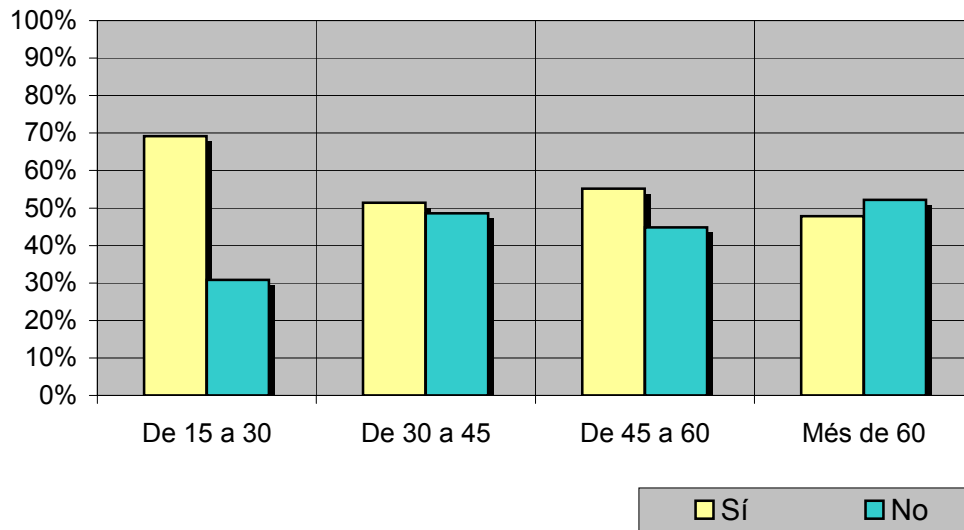

Pregunta - ¿Coneix l'emissora de TV local "Canal Català Vallès"?

Anàlisi comparatiu per sexes

Resp / Grup	Homes	Dones
Sí	56,4%	52,0%
No	43,6%	48,0%

Homes

Dones

Anàlisi comparatiu per grups d'edat

Resp / Grup	De 15 a 30	De 30 a 45	De 45 a 60	Més de 60
Sí	69,2%	51,4%	55,2%	47,8%
No	30,8%	48,6%	44,8%	52,2%