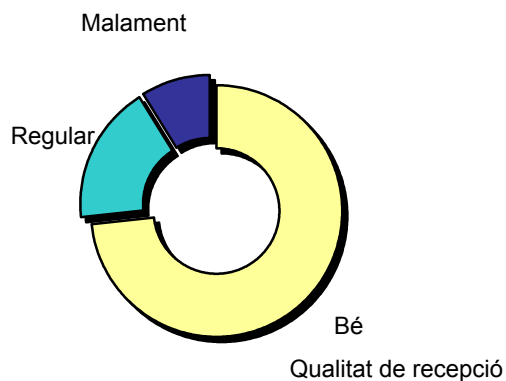

Qualitat de recepció