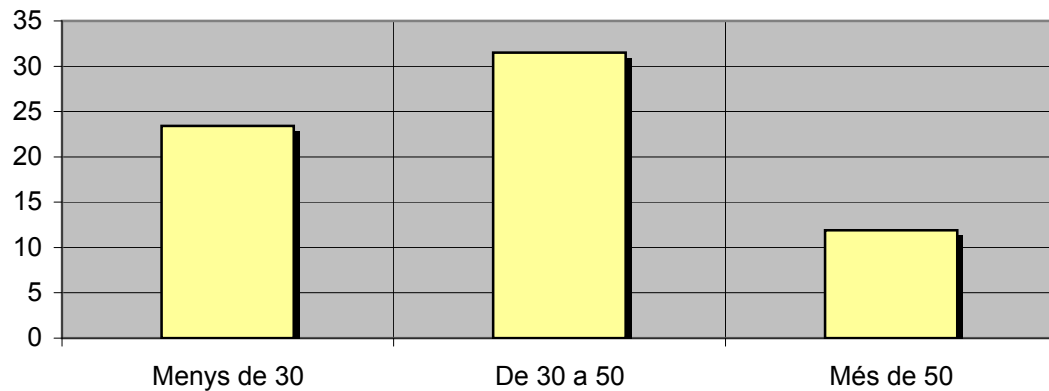

Menys de 30	De 30 a 50	Més de 50
6,0	5,4	4,3

INFORTÈCNICA

REF:son-cvvalles01/j08

Mostra: seguidors habituals de l'emissora.

Mitjana de temps de dedicació diària a l'emissora (minuts / dia)

Anàlisi dels seus oients per sexes:

Homes	Dones
15,4	25,4

Anàlisi dels seus oients per grups d'edat:

Menys de 30	De 30 a 50	Més de 50
23,4	31,5	11,9

Anàlisi dels seguidors habituals de l'emissora

Es consideren seguidors habituals els qui dediquen una mitjana de més d'un minut al dia a l'emissora.