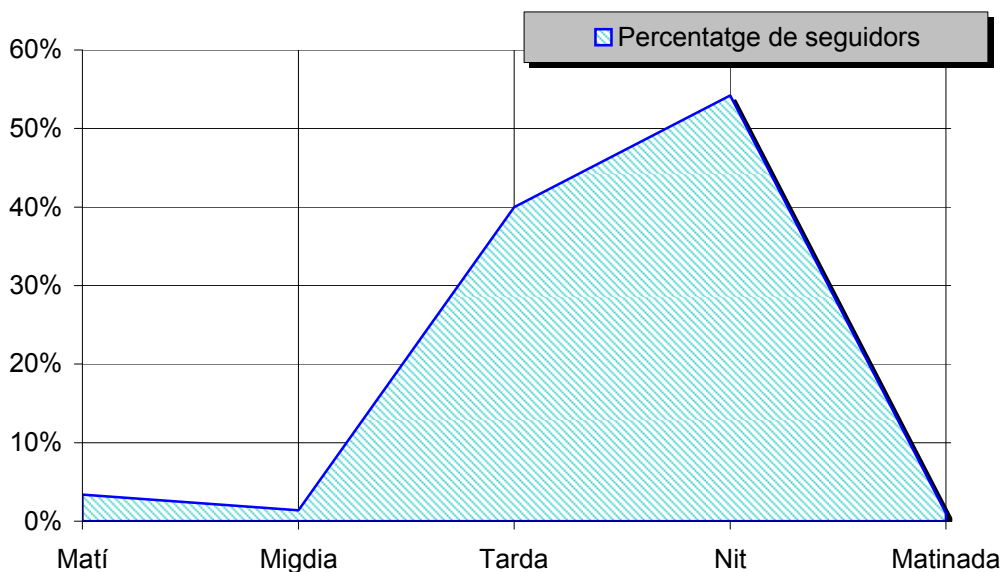

INFORTÈCNICA

REF:son-ccvalles01/j08

Mostra: població habitual de l'emissora.

Pregunta - A quines hores veu normalment "Canal Català Vallès"?

Matí (6h - 12h)
Migdia (12h - 16h)
Tarda (16h - 20h)
Nit (20h - 1h)
Matinada (1h - 6h)

Anàlisi general

Resposta	Percentatge de seguidors
Matí	3,4%
Migdia	1,4%
Tarda	40,0%
Nit	54,2%
Matinada	1,0%

Distribució de l'audiència durant el dia

Nota

El resultat obtingut és una representació de l'horari més comú de sintonització de l'emissora. Això no vol dir que no hi hagi seguiment fora de l'horari més habitual.