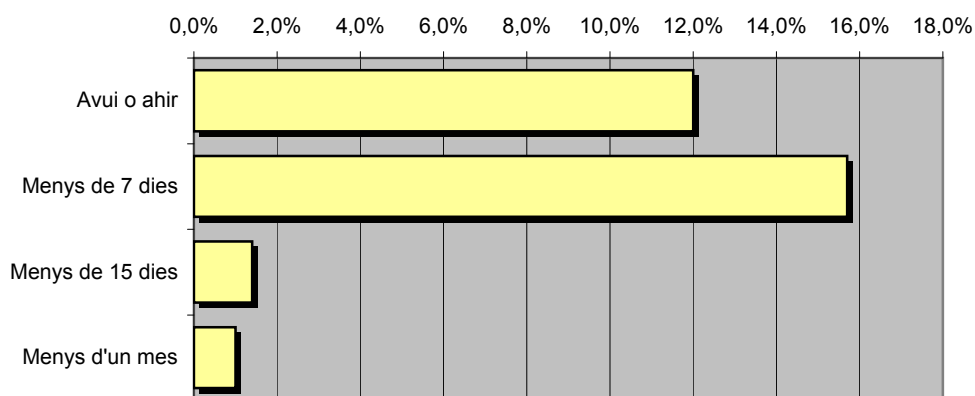

INFORTÈCNICA

REF:son-ccvalles01/j08

Mostra: població major de 15 anys de: Comarca del Vallès Occidental

Pregunta - ¿Aproximadament, quan va ser l'últim cop que va veure "Canal Català Vallès"?

Resposta	Percentatge	Persones
Avui o ahir	12,0%	101.513
Menys de 7 dies	15,7%	132.813
Menys de 15 dies	1,4%	11.843
Menys d'un mes	1,0%	8.459

Aquesta emissora ha estat seguida per **254.629** persones durant l'últim mes.

Freqüència de seguiment del mitjà en l'últim mes

Mitjana de temps de dedicació diària a l'emissora durant l'últim mes

Dades de l'últim mes	
min / dia	desviació
8,3	18,3

Dades de l'últim mes		
SHARE	GRPs	Hores d'audiència diària
4,3%	36.569	117.022,0

min / dia: mitjana de minuts diaris que dedica la població del àrea en qüestió a l'emissora.

Desviació estàndard sobre la mitjana: mostra la dispersió de valors sobre la mitjana.

SHARE: quota d'audiència, o percentatge respecte la resta d'emissores.

GRPs: quota de audiència, expressada en nombre de persones, respecte la resta d'emissores.

Hores d'audiència diària: total de hores de seguiment que hi dedica el conjunt de la població.