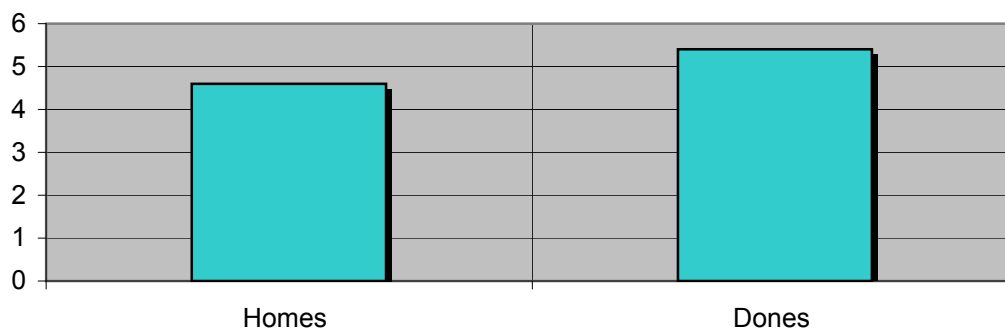

INFORTÈCNICA

REF:son-cvvalles01/j08

Mostra: població major de 15 anys de tota l'àrea de la mostra.

Mitjana de temps de dedicació diària a l'emissora (minuts / dia)

Anàlisi per sexes

Homes	Dones
4,6	5,4

Anàlisi comparatiu per grups d'edat