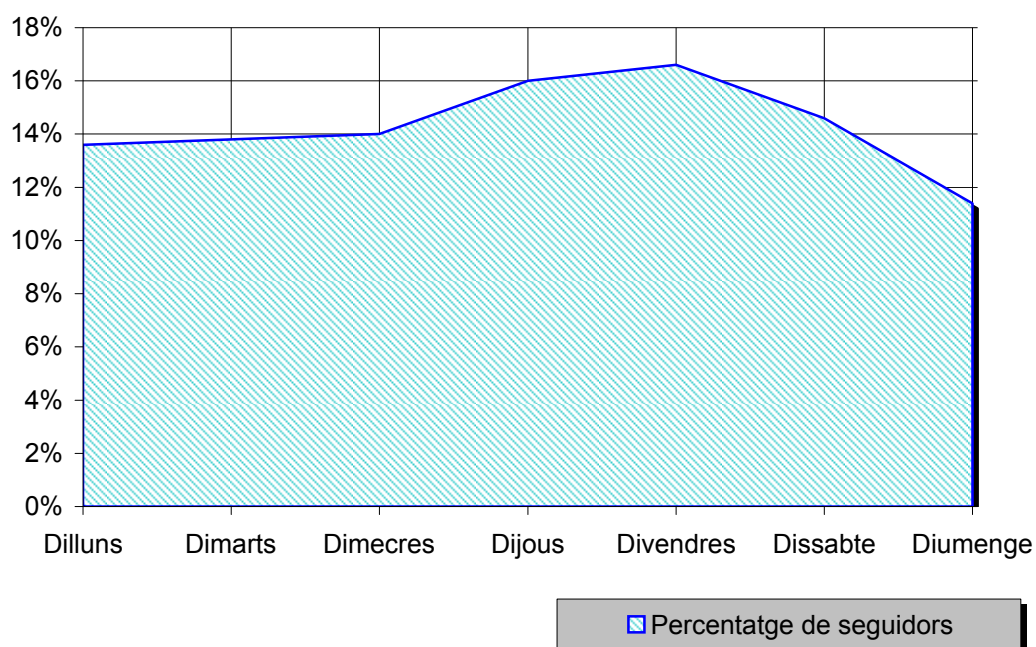

Distribució de l'audiència durant el dia

Nota

El resultat obtingut és una representació de l'horari més comú de sintonització de l'emissora. Això no vol dir que no hi hagi seguiment fora de l'horari més habitual.

INFORTÈCNICA

REF:son-cvvalles01/j08

Mostra: població habitual de l'emissora.

Pregunta - Normalment, quins dies de la setmana veu "Canal Català Vallès"?

Anàlisi general

Resposta	Percentatge de seguidors
Dilluns	13,6%
Dimarts	13,8%
Dimecres	14,0%
Dijous	16,0%
Divendres	16,6%
Dissabte	14,6%
Diumenge	11,4%