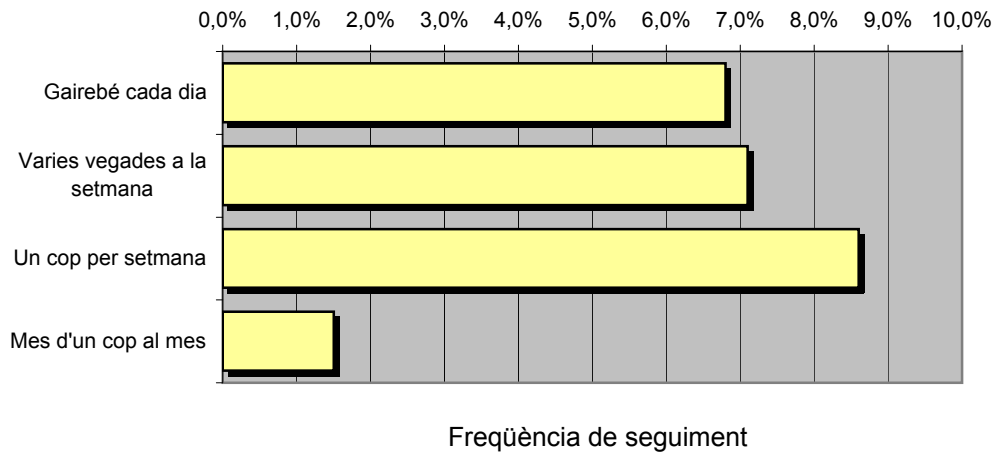

INFORTÈCNICA

REF:son-ccvalles01/j08

Muestra: poblaci3n mayor de 15 a5os de: Comarca del Vallès Occidental

Pregunta - Amb quina freqüència segueix aquesta emissora?

Resposta	Percentatge	Persones
Gairebé cada dia	6,8%	57.524
Varies vegades a la setmana	7,1%	60.062
Un cop per setmana	8,6%	72.751
Mes d'un cop al mes	1,5%	12.689

Aquesta emissora es seguida habitualment per **203.026** persones de l'àrea indicada.

Mitjana de temps de dedicaci3n diària a l'emissora

min / dia	desviaci3n	SHARE	GRPs	Hores d'audiència diària
5,0	12,0	2,6%	22.030	70.495,2

min / dia: mitjana de minuts diaris que dedica la poblaci3n del àrea en qüestió a l'emissora.

Desviaci3n estàndard sobre la mitjana: mostra la dispersió de valors sobre la mitjana.

SHARE: quota d'audiència, o percentatge respecte la resta d'emissores.

GRPs: quota de audiència, expressada en nombre de persones, respecte la resta d'emissores.

Hores d'audiència diària: total de hores de seguiment que hi dedica el conjunt de la poblaci3n.