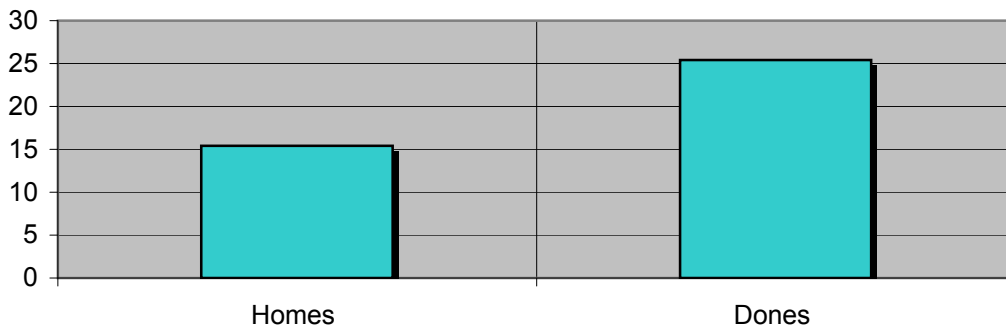

INFORTÈCNICA

REF:son-cvvalles01/j08

Mostra: seguidors habituals de l'emissora.

Mitjana de temps de dedicació diària a l'emissora (minuts / dia)

Anàlisi dels seus oients per sexes:

Homes	Dones
15,4	25,4