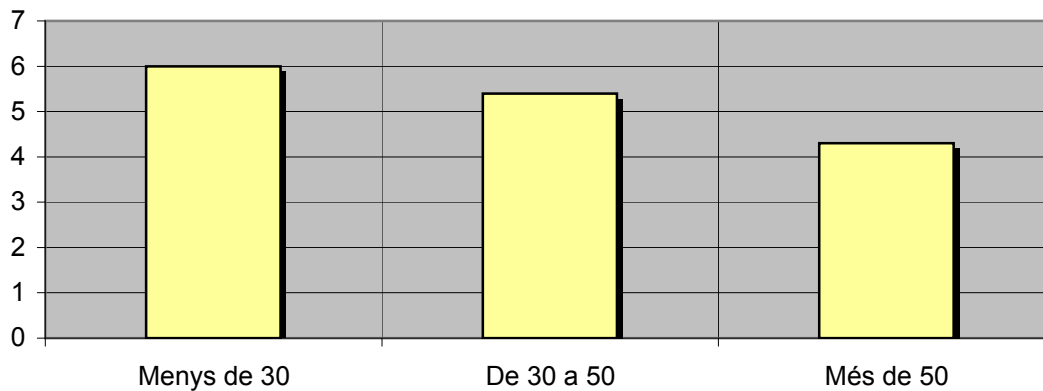

Anàlisi comparatiu per grups d'edat

Menys de 30	De 30 a 50	Més de 50
6,0	5,4	4,3