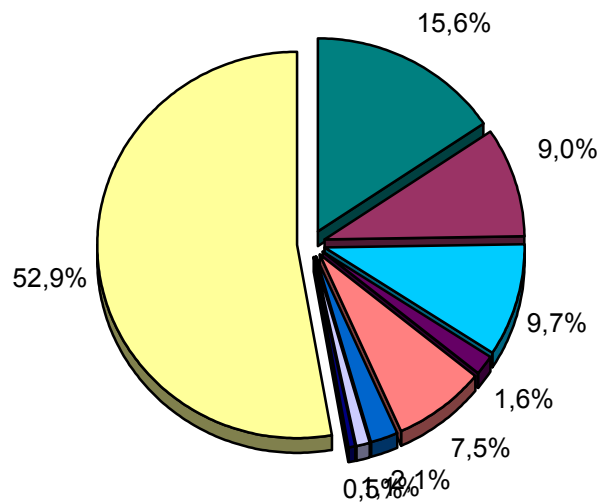

INFORTÉCNICA

REF:soncanal37tvalicante01/p7/noviembre05

Pregunta - ¿Con qué frecuencia sigue esta emisora?

- A. Cada día
- B. Cada dos días
- C. Dos veces a la semana
- D. Solamente los fines de semana
- E. Una vez a la semana
- F. Una vez cada dos semanas
- G. Una vez al mes
- H. Menos de una vez al mes
- I. Nunca o casi nunca

Muestra: población mayor de 15 años de Alicante.

Análisis general

Respuesta	Porcentaje de población
Cada día	15,6%
Cada dos días	9,0%
Dos veces a la semana	9,7%
Solo fines de semana	1,6%
Una vez a la semana	7,5%
Cada dos semanas	2,1%
Una vez al mes	1,1%
Menos de una vez al mes	0,5%
Nunca o casi nunca	52,9%

- Cada día
- Cada dos días
- Dos veces a la semana
- Solo fines de semana
- Una vez a la semana
- Cada dos semanas
- Una vez al mes
- Menos de una vez al mes
- Nunca o casi nunca