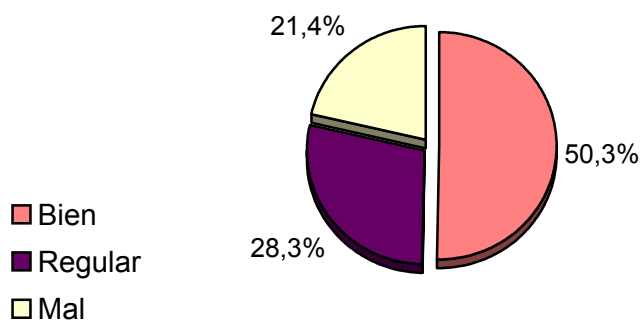

INFORTÉCNICA

REF:soncanal37tvalicante01/p7/noviembre05

Pregunta - En cuanto a la recepción de la señal "Canal 37 TV Alicante" ¿se recibe bien, regular o mal?

- A. Bién
- B. Regular
- C. Mal

Muestra: población que conoce la emisora.

Análisis por poblaciones

RESPUESTA	Alicante	poblaciones próximas a Alicante
Bien	50,3%	37,0%
Regular	28,3%	33,3%
Mal	21,4%	29,6%

Alicante