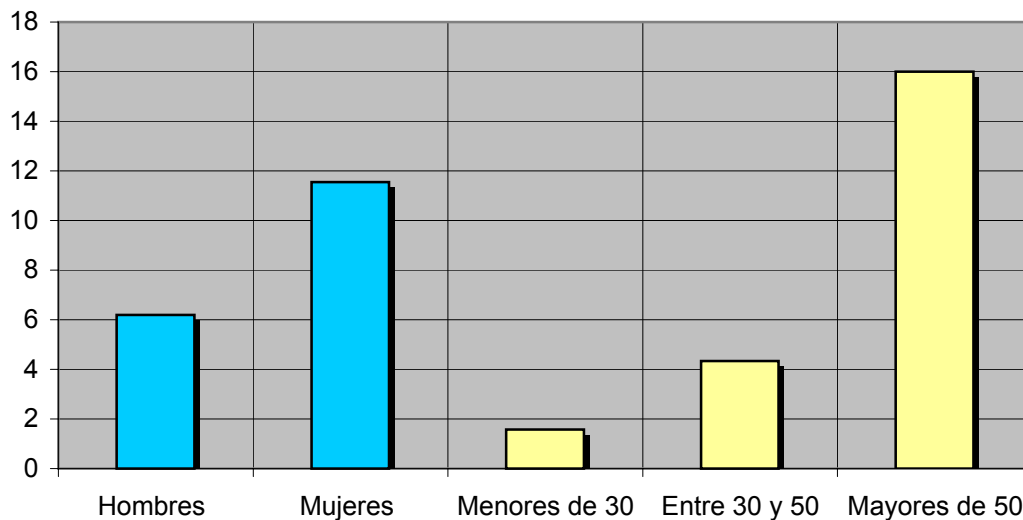

INFORTÉCNICA

REF:soncanal37tvalicante01/p7/noviembre05

Pregunta - ¿Cuántos minutos al día dedica a "Canal 37 TV Alicante"?

Muestra: población mayor de 15 años de poblaciones próximas a Alicante.

Minutos al día (análisis general)

min / día	desviación
9,0	22,5

Minutos al día (por sexos y edades)

Hombres	Mujeres	Menores de 30	Entre 30 y 50	Mayores de 50
6,2	11,6	1,6	4,3	16,0

Minutos al día (por sexos y edades)