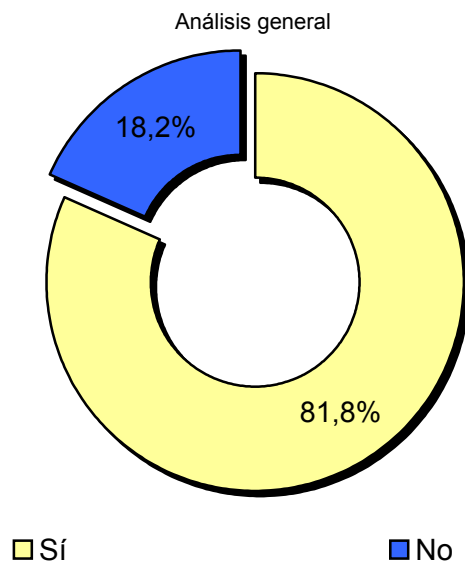

INFORTÉCNICA

REF:soncanal37tvalicante01/p7/noviembre05

Pregunta - ¿Tiene sintonizada "Canal 37 TV Alicante" en su televisor?

Muestra: población mayor de 15 años de poblaciones próximas a Alicante.

Análisis general

Resp / Grupo	Porcentaje
Sí	81,8%
No	18,2%