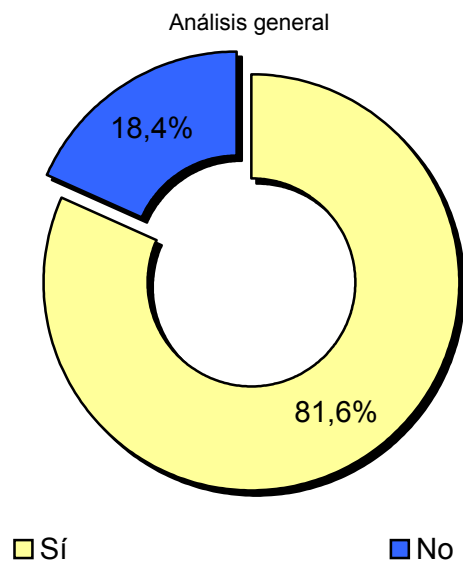

INFORTÉCNICA

REF:soncanal37tvalicante01/p7/noviembre05

Pregunta - ¿Tiene sintonizada "Canal 37 TV Alicante" en su televisor?

Muestra: población mayor de 15 años de Alicante.

Análisis general

Resp / Grupo	Porcentaje
Sí	81,6%
No	18,4%