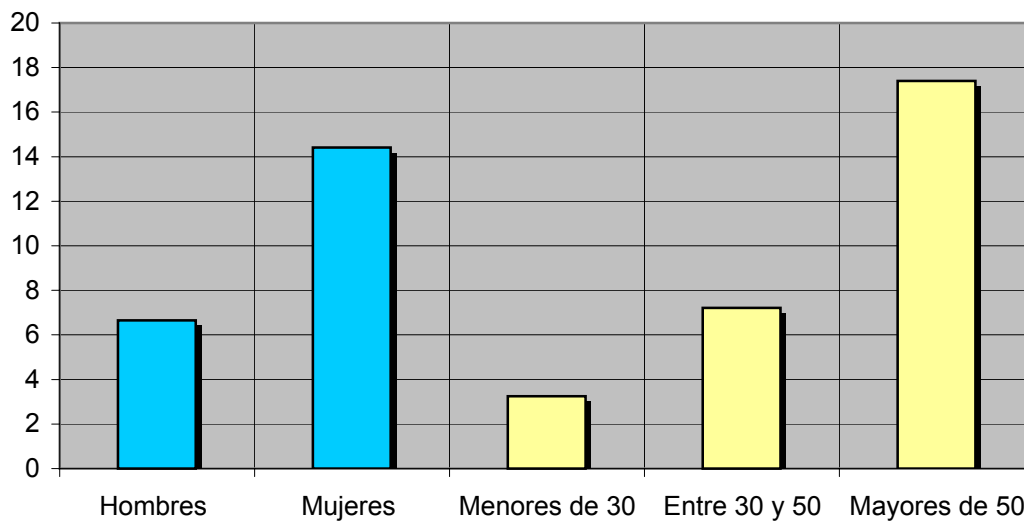

INFORTÉCNICA

REF:soncanal37tvalicante01/p7/noviembre05

Pregunta - ¿Cuántos minutos al día dedica a "Canal 37 TV Alicante"?

Muestra: población mayor de 15 años de Alicante.

Minutos al día (análisis general)

min / día	desviación
11,7	46,3

Minutos al día (por sexos y edades)

Hombres	Mujeres	Menores de 30	Entre 30 y 50	Mayores de 50
6,7	14,4	3,3	7,2	17,4

Minutos al día (por sexos y edades)