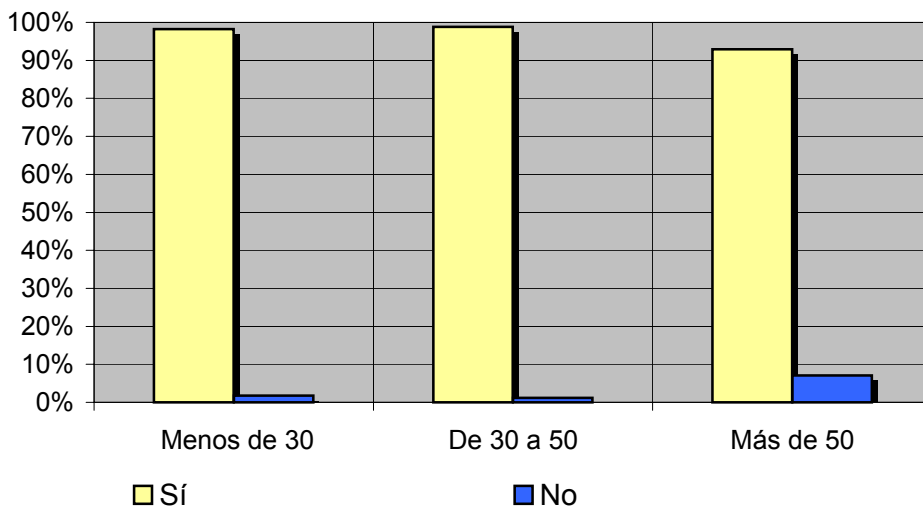

Muestra: población mayor de 15 años de poblaciones próximas a Alicante.

Análisis general

Resp / Grupo	Porcentaje
Sí	97,0%
No	3,0%

Análisis comparativo por grupos de sexo

Resp / Grupo	Hombres	Mujeres
Sí	99,0%	95,8%
No	1,0%	4,2%

Hombres

Mujeres

Análisis comparativo por grupos de edad

Resp \ Grupo	Menos de 30	De 30 a 50	Más de 50
Sí	98,2%	98,8%	92,9%
No	1,8%	1,2%	7,1%

INFORTÉCNICA

REF:soncanal37tvalicante01/p7/noviembre05

Pregunta - ¿Tiene sintonizada "Canal 37 TV Alicante" en su televisor?