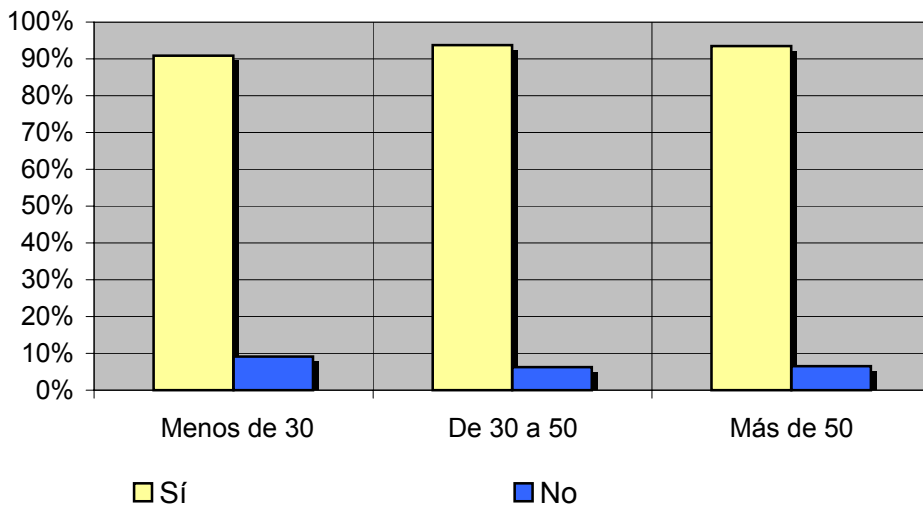

Muestra: población mayor de 15 años de Alicante.

Análisis general

Resp / Grupo	Porcentaje
Sí	93,0%
No	7,0%

Análisis comparativo por grupos de sexo

Resp / Grupo	Hombres	Mujeres
Sí	93,8%	92,6%
No	6,2%	7,4%

Hombres

Mujeres

Análisis comparativo por grupos de edad

Resp \ Grupo	Menos de 30	De 30 a 50	Más de 50
Sí	90,9%	93,7%	93,5%
No	9,1%	6,3%	6,5%

INFORTÉCNICA

REF:soncanal37tvalicante01/p7/noviembre05

Pregunta - ¿Conoce la emisora "Canal 37 TV Alicante"?