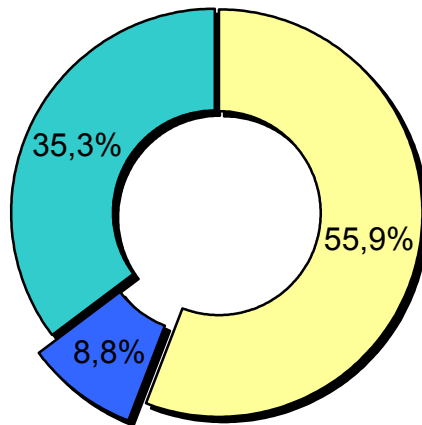

INFORTÈCNICA

REF:sontlbTVManresa01/p8/oct-nov05

Pregunta - Quins dies té el costum de veure aquesta emissora?

1. Preferentment els dies laborables
2. Preferentment els caps de setmana
3. Indistintament

Mostra: població que dedica una mitja de mes d'un minut al dia a aquesta emissora

Anàlisi general

Resp / Grup	Percentatge
Dies laborables	55,9%
Caps de setmana	8,8%
Indistintament	35,3%

Anàlisi general

■ Dies laborables   ■ Caps de setmana   ■ Indistintament