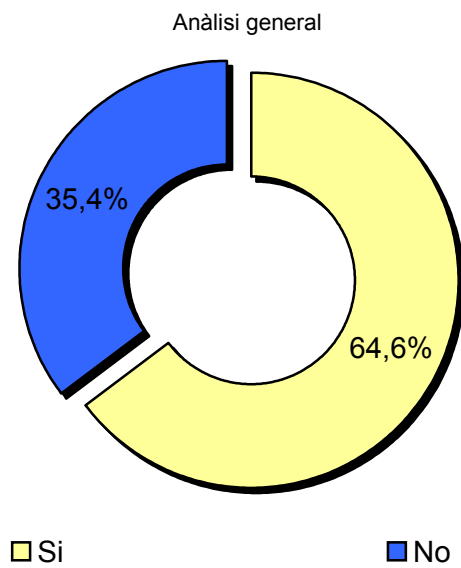

Pregunta - Te sintonizada "TLB TV Manresa" al seu televisor?

Mostra: població major de 15 anys de Manresa.

Anàlisi general

Resp / Grup	Percentatge
Si	81,8%
No	18,2%

INFORTÈCNICA

REF:sontlbTVManresa01/p8/oct-nov05

Pregunta - Te sintonizada "TLB TV Manresa" al seu televisor?

Mostra: població major de 15 anys de Poblacions de part del Bages i Berguedà..

Anàlisi general

Resp / Grup	Percentatge
Si	64,6%
No	35,4%

INFORTÈCNICA