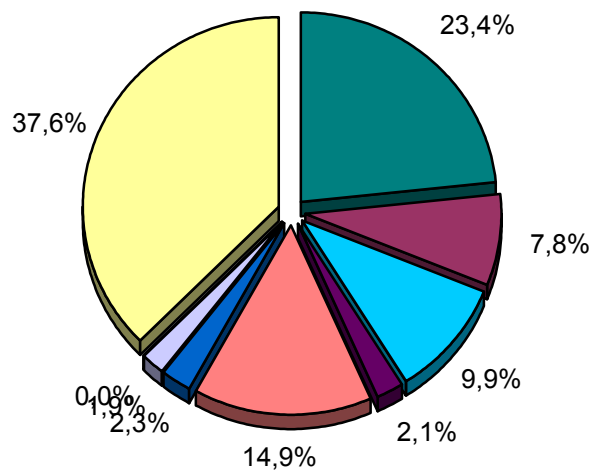

INFORTÈCNICA

REF:sontlbTVManresa01/p8/oct-nov05

Pregunta - Amb quina freqüència segueix aquesta emissora?

- A. Cada dia
- B. Cada dos dies
- C. Dos cops per setmana
- D. Només els caps de setmana
- E. Un cop per setmana
- F. Un cop cada dues setmanes
- G. Un cop al mes
- H. Menys d'un cop al mes
- I. Mai o gairebé mai

Mostra: població major de 15 anys de Manresa.

Anàlisi general

Resposta	Percentatge de població
Cada dia	23,4%
Cada dos dies	7,8%
Dos cops per setmana	9,9%
Només els caps de setmana	2,1%
Un cop per setmana	14,9%
Cada dues setmanes	2,3%
Un cop al mes	1,9%
Menys d'un cop al mes	<1%
Mai o gairebé mai	37,6%

- Cada dia
- Cada dos dies
- Dos cops per setmana
- Només els caps de setmana
- Un cop per setmana
- Cada dues setmanes
- Un cop al mes
- Menys d'un cop al mes
- Mai o gairebé mai