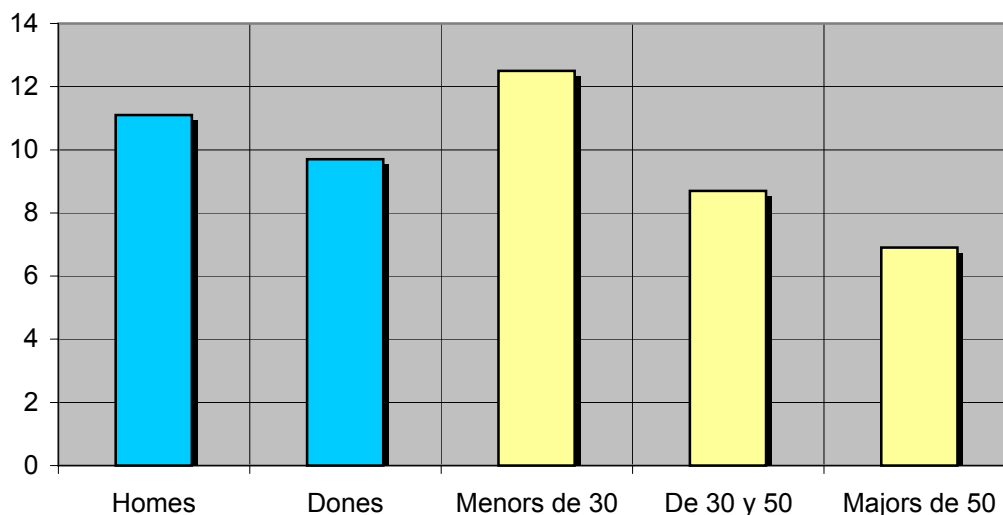

INFORTÈCNICA

REF:sontlbTVManresa01/p8/oct-nov05

Pregunta - Quants minuts al dia dedica a "TLB TV Manresa"?

Mostra: població major de 15 anys de àrea de difusió.

Minuts al dia (anàlisi general Bages i àrea del Berguedà)

min / dia	desviació	Manresa (min / dia)	desviació
10,6	18,8	11,7	19,4

Minuts al dia (per sexes i edats)

Homes	Dones	Menors de 30	De 30 y 50	Majors de 50
11,1	9,7	12,5	8,7	6,9

Minuts al dia (per sexes i edats)

Minuts al dia (anàlisi sobre els habituals a l'emissora)

min / dia	desviació
17,6	24,3

Minuts al dia (per sexes i edats)

Homes	Dones	Menors de 30	De 30 y 50	Majors de 50
19,5	15,8	21,0	14,5	11,5