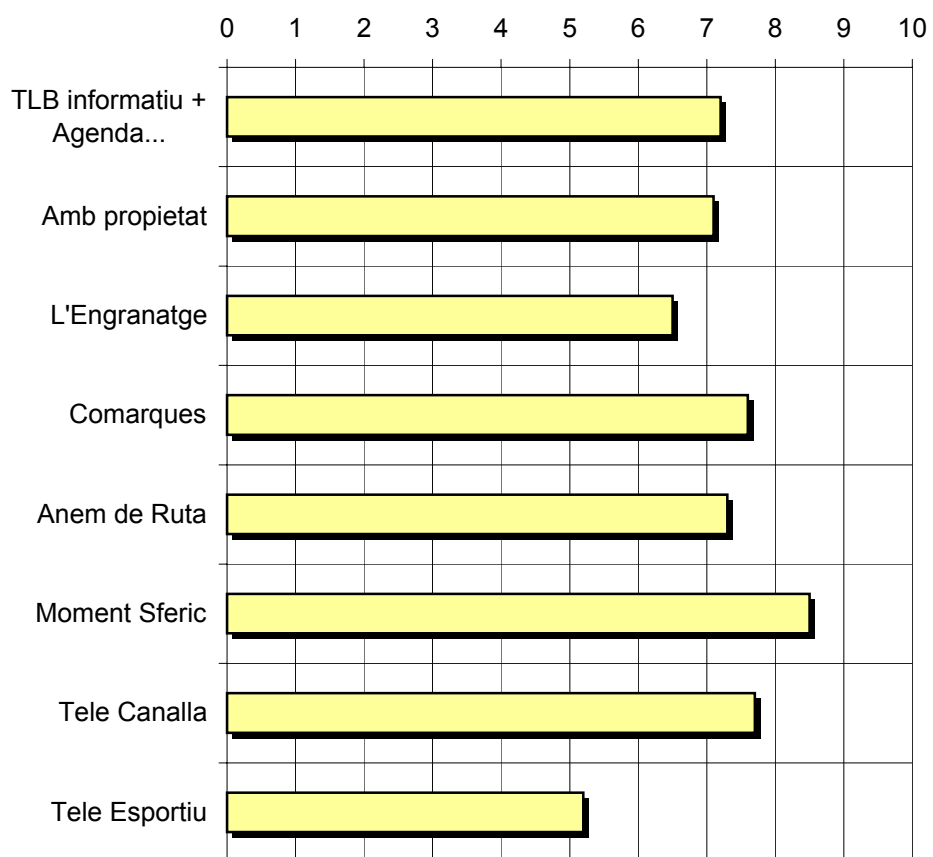

Puntuació mitjana