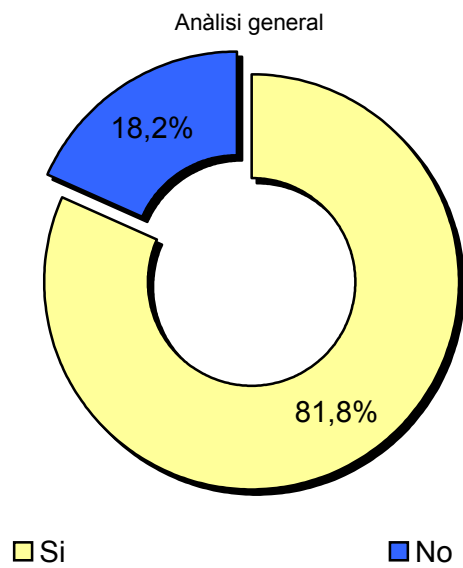

Pregunta - Coneix l'emissora "TLB TV Manresa"?

Mostra: població major de 15 anys de Poblacions de part del Bages i Berguedà..

Anàlisi general

Resp / Grup	Percentatge
Sí	81,5%
No	18,5%

Anàlisi comparatiu per grups de sexe

Resp / Grup	Homes	Dones
Sí	83,3%	80,0%
No	16,7%	20,0%

Homes

Dones

Anàlisi comparatiu per grups d'edat

Resp \ Grup	Menys de 30	De 30 a 50	Mes de 50
Sí	83,3%	87,5%	75,0%
No	16,7%	12,5%	25,0%

INFORTÈCNICA

REF:sontlbTVManresa01/p8/oct-nov05

Pregunta - Te sintonizada "TLB TV Manresa" al seu televisor?

Mostra: població major de 15 anys de Manresa.

Anàlisi general

Resp / Grup	Percentatge
Si	81,8%
No	18,2%

INFORTÈCNICA

REF:sontlbTVManresa01/p8/oct-nov05