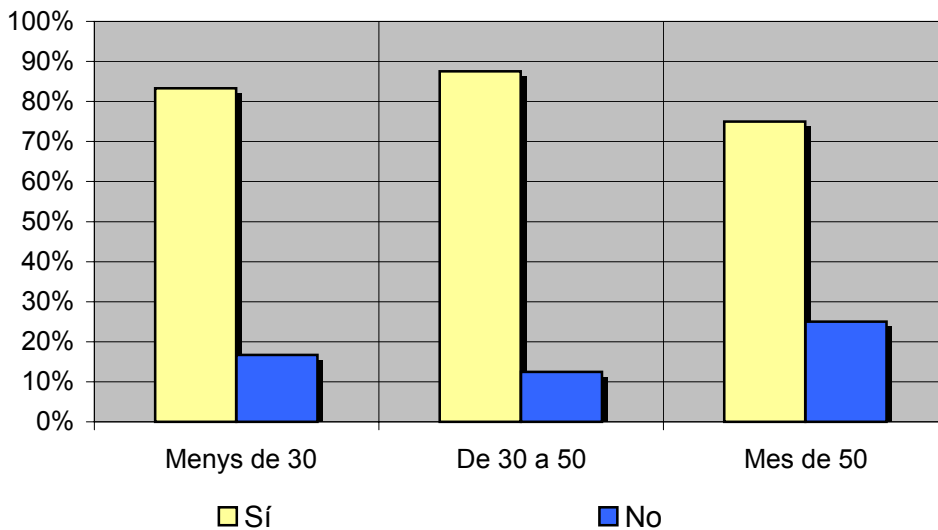

Pregunta - Coneix l'emissora "TLB TV Manresa"?

Mostra: població major de 15 anys de Poblacions de part del Bages i Berguedà..

Anàlisi general

Resp / Grup	Percentatge
Sí	81,5%
No	18,5%

Anàlisi comparatiu per grups de sexe

Resp / Grup	Homes	Dones
Sí	83,3%	80,0%
No	16,7%	20,0%

Homes

Dones

Anàlisi comparatiu per grups d'edat

Resp \ Grup	Menys de 30	De 30 a 50	Mes de 50
Sí	83,3%	87,5%	75,0%
No	16,7%	12,5%	25,0%

INFORTÈCNICA

REF:sontlbTVManresa01/p8/oct-nov05

Pregunta - Te sintonizada "TLB TV Manresa" al seu televisor?

Mostra: població major de 15 anys de Manresa.

Anàlisi general

Resp / Grup	Percentatge
Si	81,8%
No	18,2%

INFORTÈCNICA

REF:sontlbTVManresa01/p8/oct-nov05