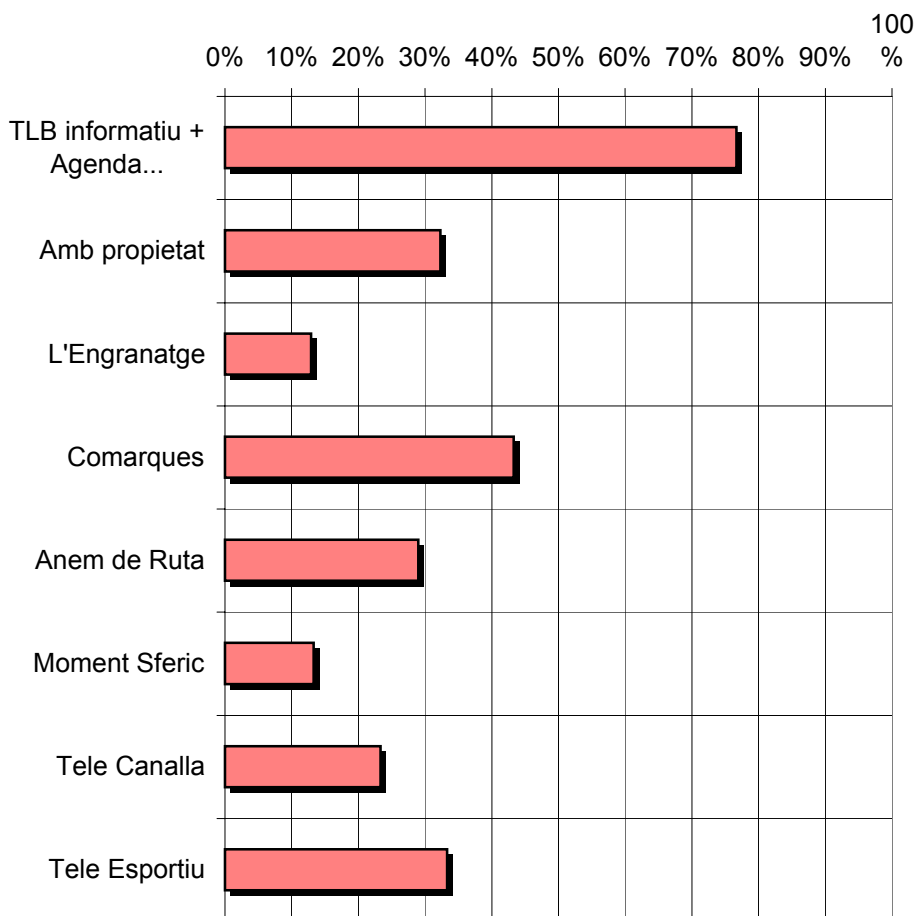

INFORTÈCNICA

REF:sontlbTVManresa01/p8/oct-nov05

Pregunta - Índex de coneixement i valoració dels següents programes:

TLB informatiu + Agenda... Moment Sferic
Amb propietat Tele Canalla
L'Engranatge Tele Esportiu
Comarques
Anem de Ruta

Mostra: població que dedica una mitjana de mes d'un minut al dia a l'emissora

Anàlisi general

Resposta	Percentatge de coneixement	Puntuació mitjana	Desviació
TLB informatiu + Agenda...	76,7%	7,2	1,3
Amb propietat	32,3%	7,1	1,6
L'Engranatge	12,9%	6,5	0,7
Comarques	43,3%	7,6	1,4
Anem de Ruta	29,0%	7,3	1,0
Moment Sferic	13,3%	8,5	2,1
Tele Canalla	23,3%	7,7	1,0
Tele Esportiu	33,3%	5,2	2,7

Percentatge de coneixement