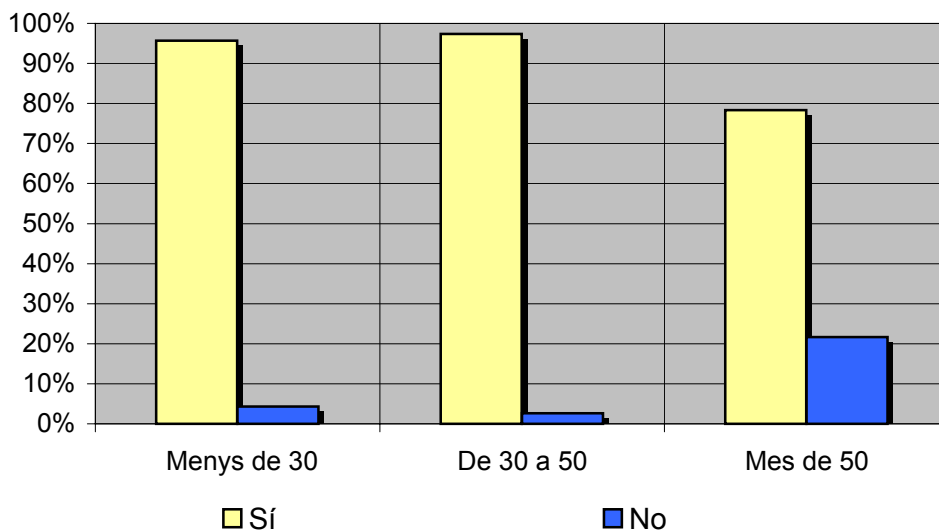

REF:sontlbTVManresa01/p8/oct-nov05

Pregunta - Coneix l'emissora "TLB TV Manresa"?

Mostra: població major de 15 anys de Manresa.

Anàlisi general

Resp / Grup	Percentatge
Sí	86,1%
No	13,9%

Anàlisi comparatiu per grups de sexe

Resp / Grup	Homes	Dones
Sí	88,7%	84,6%
No	11,3%	15,4%

Homes

Dones

Anàlisi comparatiu per grups d'edat

Resp \ Grup	Menys de 30	De 30 a 50	Mes de 50
Sí	95,7%	97,4%	78,3%
No	4,3%	2,6%	21,7%

INFORTÈCNICA

REF:sontlbTVManresa01/p8/oct-nov05

Pregunta - Coneix l'emissora "TLB TV Manresa"?

Mostra: població major de 15 anys de Poblacions de part del Bages i Berguedà..

Anàlisi general

Resp / Grup	Percentatge
Sí	81,5%
No	18,5%

Anàlisi comparatiu per grups de sexe