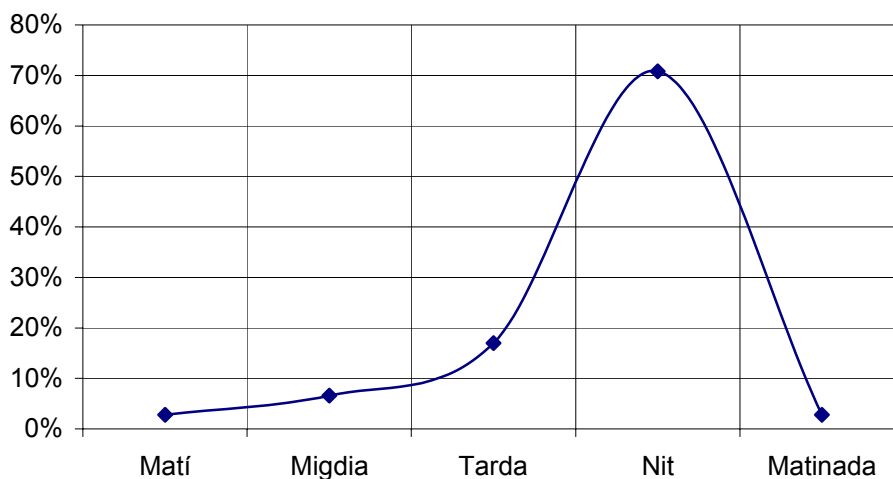

INFORTÈCNICA

REF:sontlbTVManresa01/p8/oct-nov05

Pregunta - A quines hores segueix normalment "TLB TV Manresa"?

- A. Matí (6h - 12h)
- B. Migdia (12h - 16h)
- C. Tarda (16h - 20h)
- D. Nit (20h - 1h)
- E. Matinada (1h - 6h)

Mostra: població que dedica una mitjana de mes d'un minut al dia a l'emissora

Anàlisi general

Resposta	Percentatge de seguidors
Matí	2,8%
Migdia	6,6%
Tarda	17,0%
Nit	70,8%
Matinada	2,8%

Percentatge de seguidors

—◆— Percentatge de seguidors

Nota

El resultat obtingut és una representació de l'horari més comú de sintonització de l'emissora. Això no vol dir que no hi hagi seguiment fora de l'horari més habitual.