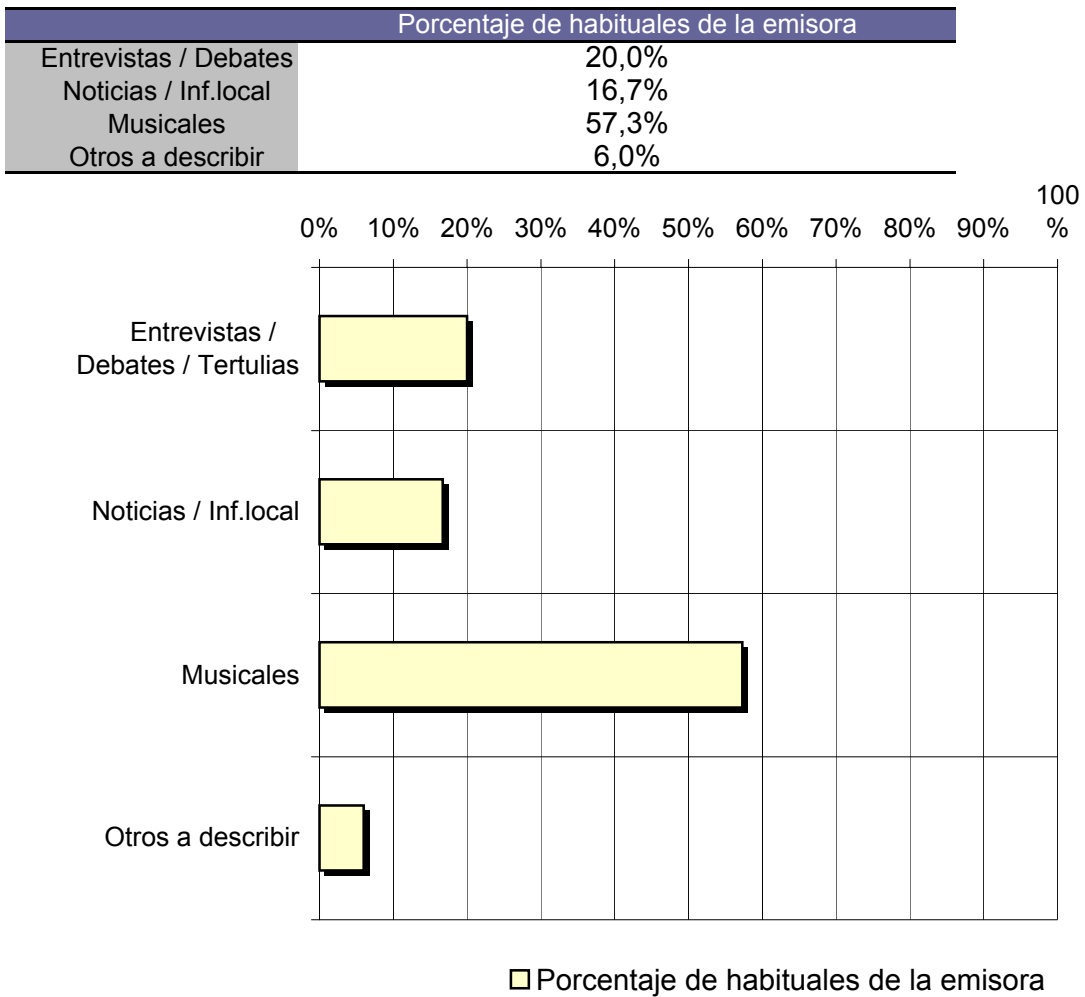

INFORTÉCNICA

REF:soncadena100benidorm01/p6/julio05

Pregunta - ¿Qué es lo que más le gusta de la programación de esta emisora y de la radio, en general?

Entrevistas / Debates / Tertulias
Noticias / Inf.local
Musicales
Otros a describir

Muestra: población que dedica una media de más de un minuto al día a esta emisora

Análisis general