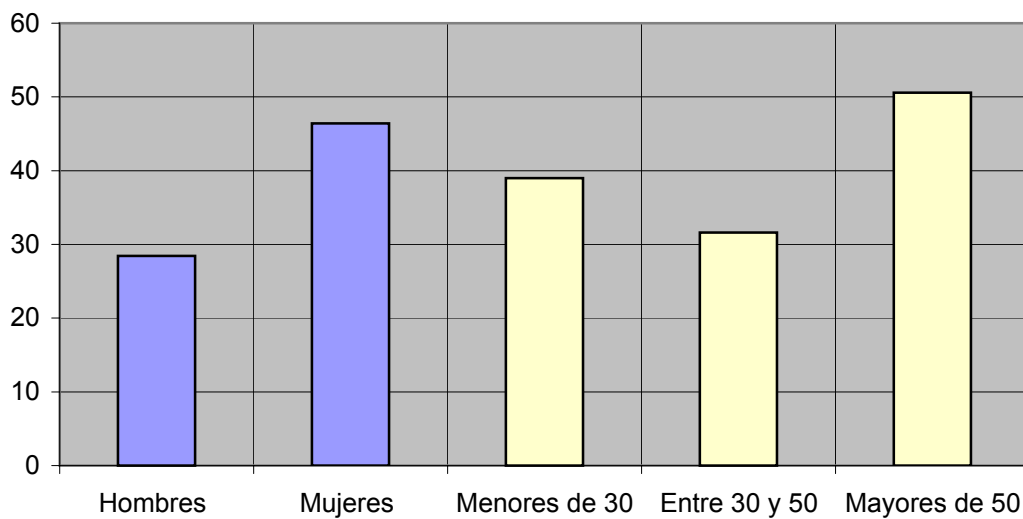

Pregunta - ¿Cuántos minutos al día dedica a "Radio Sirena Cope Benidorm"?

Muestra: población mayor de 15 años.

Minutos al día (análisis general)

min / día	desviación	SHARE
37,8	84,1	28,2%

Minutos al día (por sexos y edades)

Hombres	Mujeres	Menores de 30	Entre 30 y 50	Mayores de 50
28,5	46,4	39,0	31,6	50,6

Minutos al día (por sexos y edades)

INFORTÉCNICA

REF:sonsomradio01/p6/junio04

Pregunta - ¿A qué horas escucha preferentemente esta emisora?