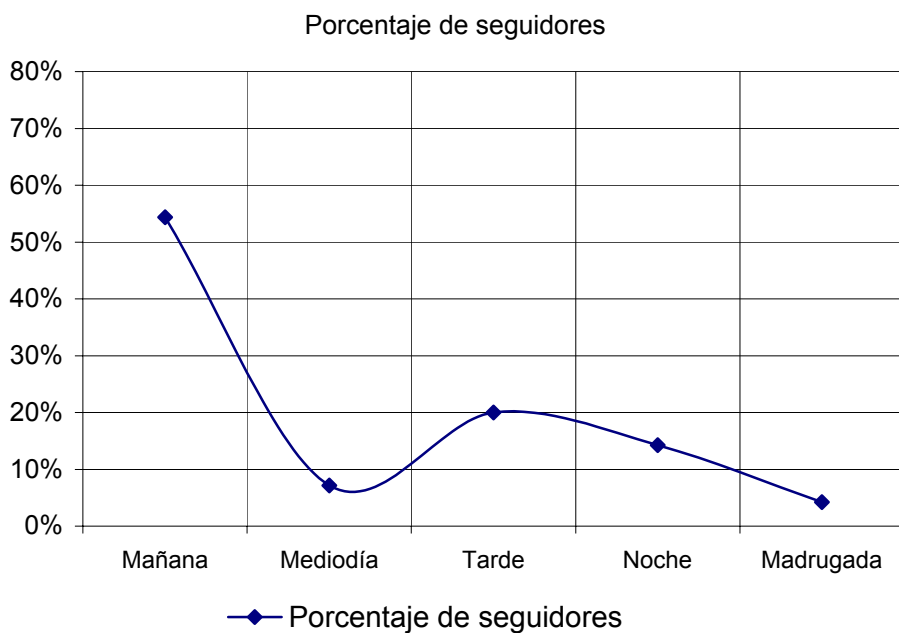

INFORTÉCNICA

REF:sonsomradio01/p6/junio04

Pregunta - ¿A qué horas escucha preferentemente esta emisora?

- A. Mañana (6h - 12h)
- B. Mediodía (12h - 16h)
- C. Tarde (16h - 20h)
- D. Noche (20h - 1h)
- E. Madrugada (1h - 6h)

Muestra: población que dedica una media de más de un minuto al día a esta emisora

Análisis general

Respuesta	Porcentaje de seguidores
Mañana	54,4%
Mediodía	7,2%
Tarde	20,0%
Noche	14,3%
Madrugada	4,3%

Nota

Los resultados obtenidos son un reflejo del horario más común de sintonización de la emisora. Lo que no significa que no la sigan fuera del horario más habitual.