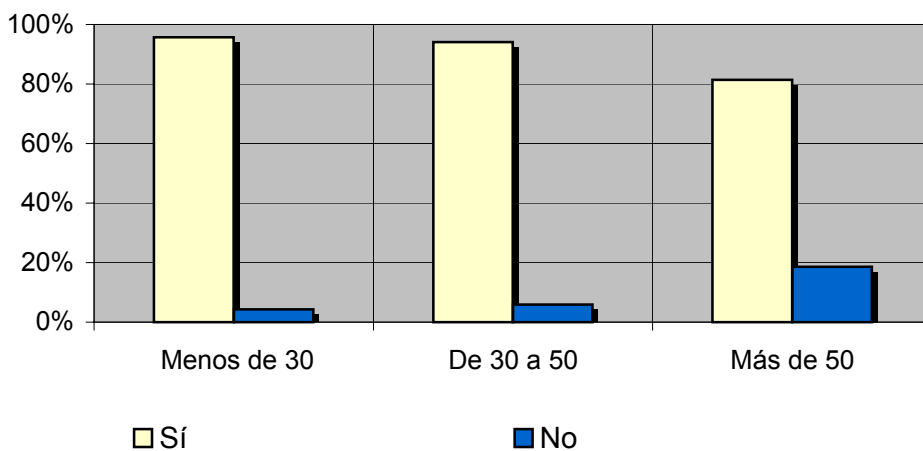

Muestra: población mayor de 15 años.

Análisis general

Resp / Grupo	Porcentaje	M. Error
Sí	90,0%	2,49%
No	10,0%	2,49%

Análisis comparativo por grupos de sexo

Resp / Grupo	Hombres	Mujeres
Sí	88,0%	91,8%
No	12,0%	8,2%

Hombres

Mujeres

Análisis comparativo por grupos de edad

Resp \ Grupo	Menos de 30	De 30 a 50	Más de 50
Sí	95,7%	94,1%	81,4%
No	4,3%	5,9%	18,6%

INFORTÉCNICA

REF:sonsirenacope01/p6/julio05

Pregunta - ¿Con qué frecuencia sigue la emisora?