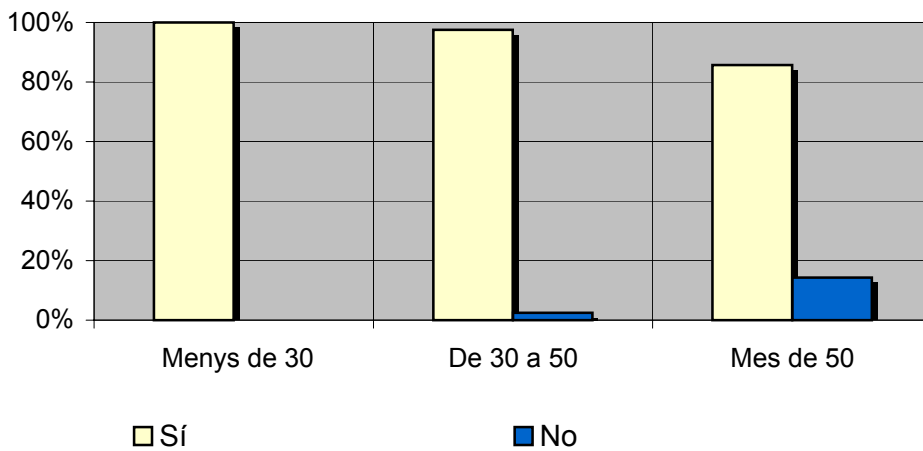

Pregunta - ¿Coneix l'emissora "Ràdio Vilafant"?

Mostra: població major de 15 anys.

Anàlisi general

Resp / Grup	Percentatge	M. Error
Sí	94,2%	1,99%
No	5,8%	1,99%

Anàlisi comparatiu per sexes

Resp / Grup	Homes	Dones
Sí	96,2%	93,3%
No	3,8%	6,7%

Homes

Dones

Anàlisi comparatiu per edats

Resp \ Grup	Menys de 30	De 30 a 50	Mes de 50
Sí	100,0%	97,5%	85,7%
No	0,0%	2,5%	14,3%

INFORTÈCNICA

REF:sonradiovilafant01/p6/julio05

Pregunta - ¿Amb quina freqüència segueix aquesta emissora?