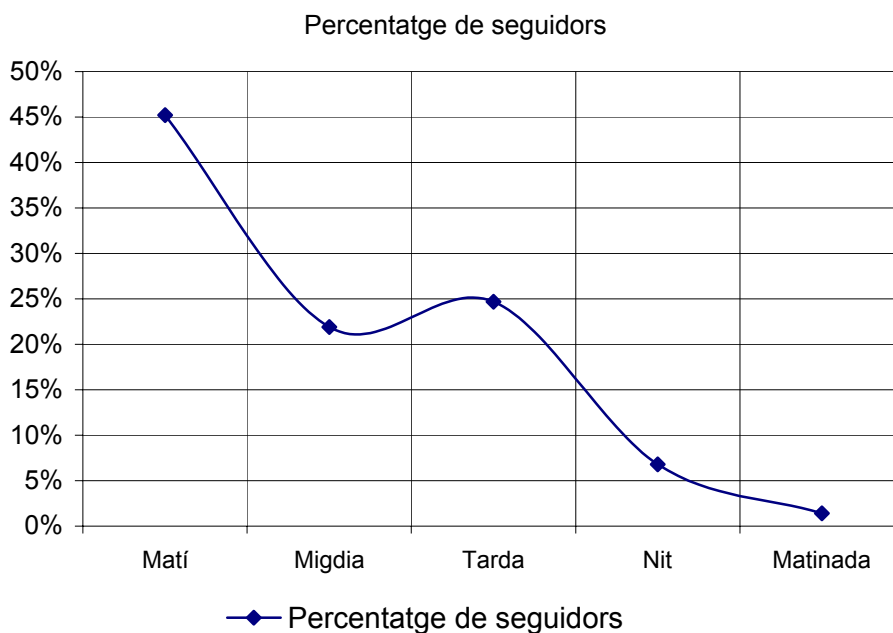

Pregunta - ¿Quants minuts al dia dedica a "Ràdio Vilafant"?

Mostra: població major de 15 anys.

Minuts al dia (anàlisi general)

min / dia	desviació
25,1	44,6

Minuts al dia (per sexes i edats)

Homes	Dones	Menors de 30	De 30 y 50	Majors de 50
20,3	29,2	18,9	31,0	20,4

Minuts al dia (per sexes i edats)

INFORTÈCNICA

REF:sonradiovilafant01/p6/julio05

Pregunta - ¿A quines hores segueix normalment "Ràdio Vilafant"?

- A. Matí (6h - 12h)
- B. Migdia (12h - 16h)
- C. Tarda (16h - 20h)
- D. Nit (20h - 1h)
- E. Matinada (1h - 6h)

Mostra: població que dedica una mitjana de mes d'un minut al dia a l'emissora

Anàlisi general

Resposta	Percentatge de seguidors
Matí	45,2%
Migdia	21,9%
Tarda	24,7%
Nit	6,8%
Matinada	1,4%

Nota

El resultat obtingut és una representació de l'horari més comú de sintonització de l'emissora. Això no vol dir que no hi hagi seguiment fora de l'horari més habitual.