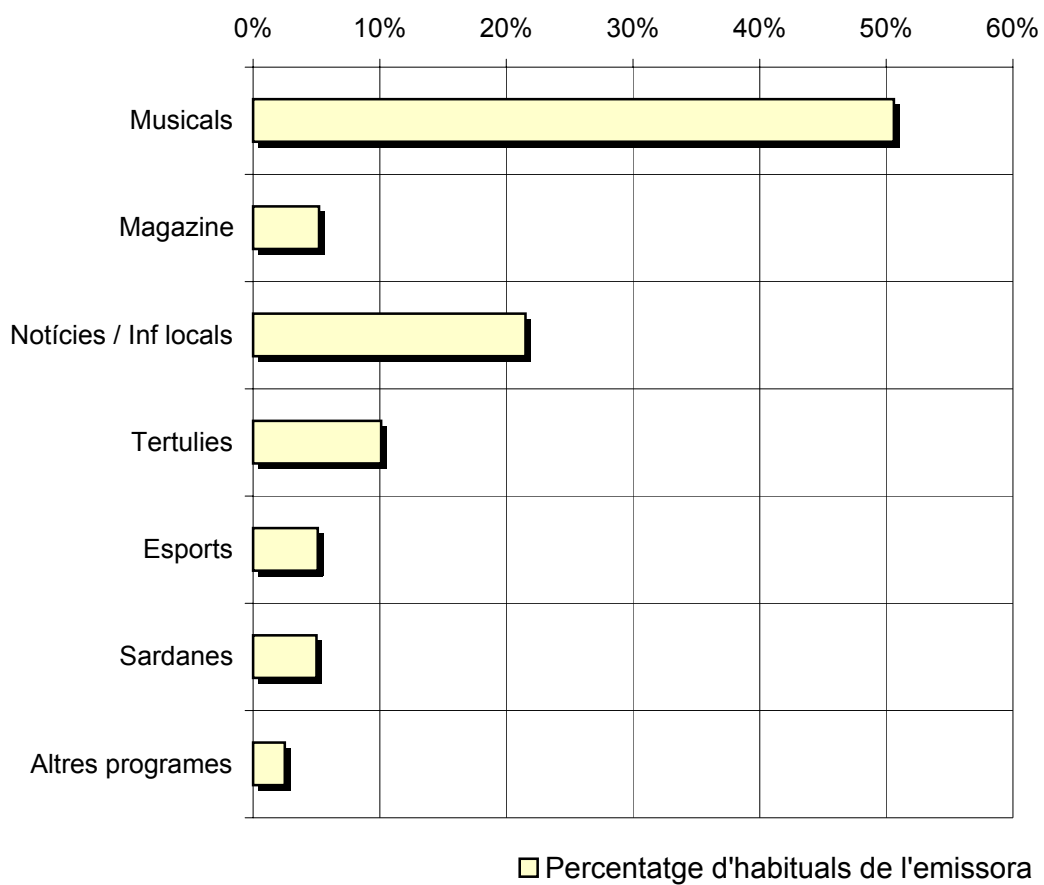

INFORTÈCNICA

REF:sonradiovilafant01/p6/julio05

Pregunta - ¿Que és el que mes li agrada de la programació de l'emissora i de la ràdio en general?

Musicals
Magazine
Notícies / Inf locals
Tertulies
Esports
Sardanes
Altres programes

Mostra: població que dedica una mitjana de mes d'un minut al dia a l'emissora

Anàlisi general

Respostes	Percentatge d'habituals de l'emissora
Musicals	50,6%
Magazine	5,2%
Notícies / Inf locals	21,5%
Tertulies	10,1%
Esports	5,1%
Sardanes	5,0%
Altres programes	2,5%