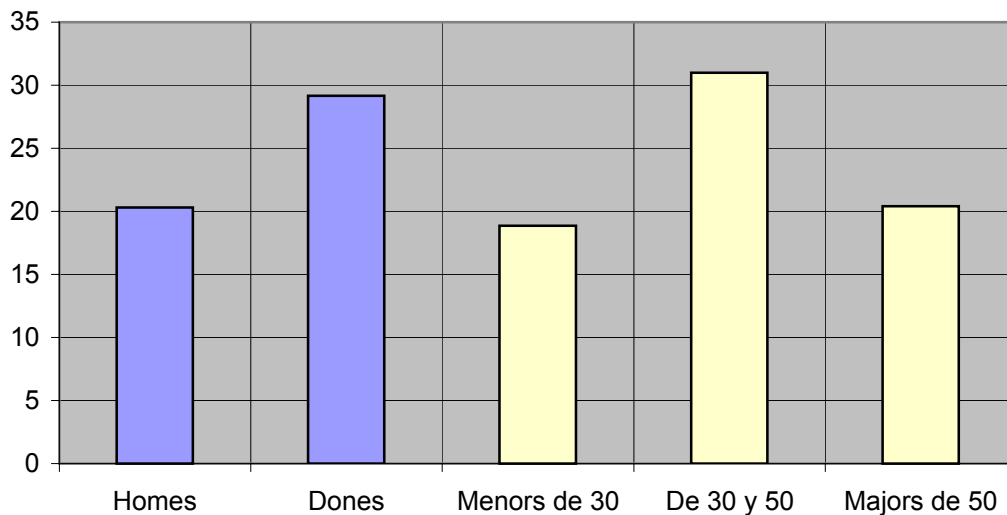

INFORTÈCNICA

REF:sonradiovilafant01/p6/julio05

Pregunta - ¿Quants minuts al dia dedica a "Ràdio Vilafant"?

Mostra: població major de 15 anys.

Minuts al dia (anàlisi general)

min / dia	desviació
25,1	44,6

Minuts al dia (per sexes i edats)

Homes	Dones	Menors de 30	De 30 y 50	Majors de 50
20,3	29,2	18,9	31,0	20,4

Minuts al dia (per sexes i edats)