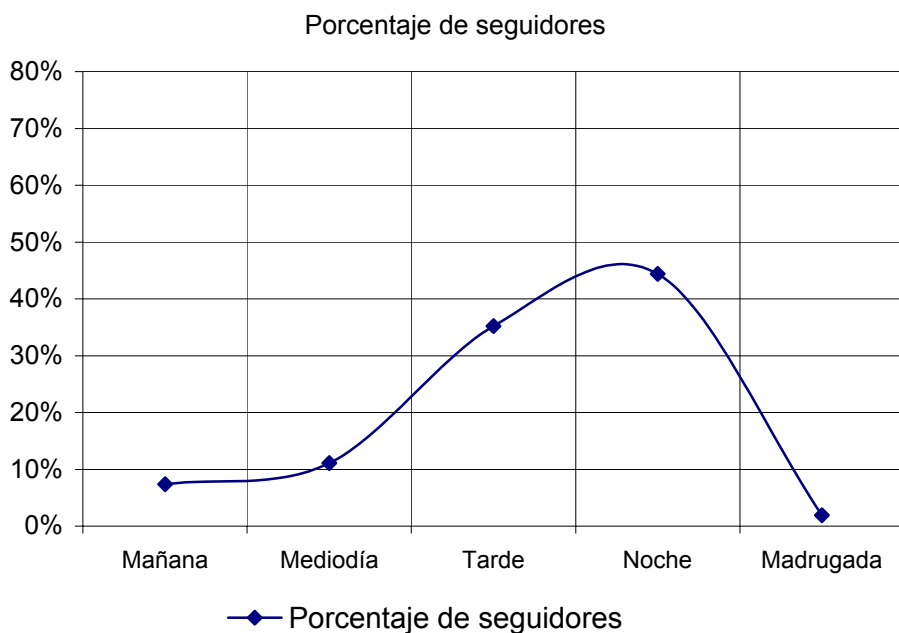

Minutos al día (por sexos y edades)

Hombres	Mujeres	Menores de 30	Entre 30 y 50	Mayores de 50
16,6	20,0	10,0	13,2	24,4

Minutos al día (por sexos y edades)

# INFORTÉCNICA

REF:sonc56puertollano01/p6/noviembre04

Pregunta - ¿A qué horas sigue habitualmente "Canal 56 Puertollano"?

- A. Mañana (6h - 12h)
- B. Mediodía (12h - 16h)
- C. Tarde (16h - 20h)
- D. Noche (20h - 1h)
- E. Madrugada (1h - 6h)

Muestra: población que dedica una media de más de un minuto al día a esta emisora

Análisis general

Respuesta	Porcentaje de seguidores
Mañana	7,4%
Mediodía	11,1%
Tarde	35,2%
Noche	44,4%
Madrugada	1,9%