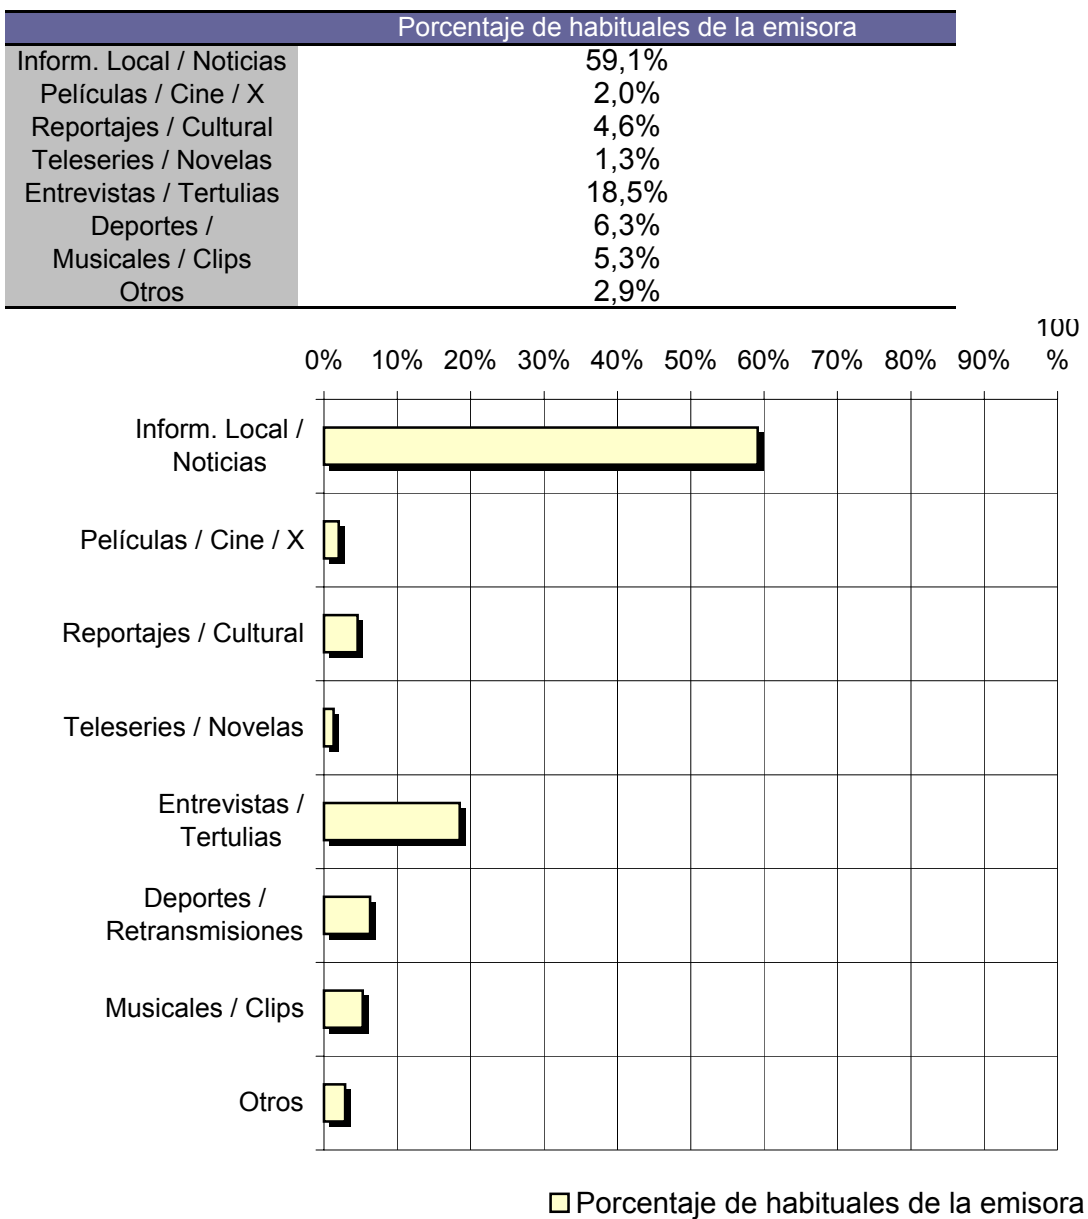

INFORTÉCNICA

REF:sonc56puertollano01/p6/noviembre04

Pregunta - ¿Qué es lo que más le gusta de la programación de esta emisora y de la TV local, en general?

Inform. Local / Noticias   Deportes / Retransmisiones
Películas / Cine / X   Musicales / Clips
Reportajes / Cultural   Otros
Teleseries / Novelas
Entrevistas / Tertulias

Muestra: población que dedica una media de más de un minuto al día a esta emisora

Análisis general