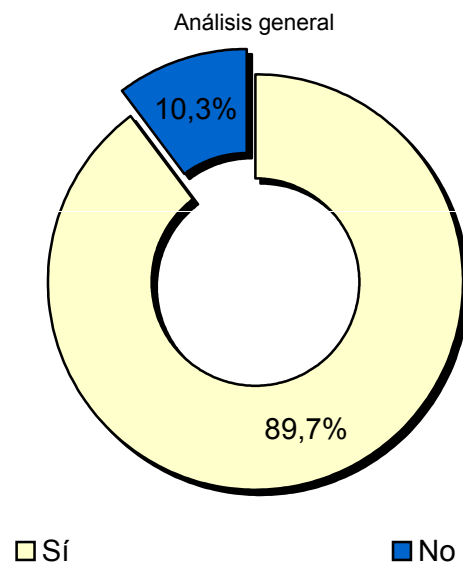

Análisis comparativo por grupos de sexo

Resp / Grupo	Hombres	Mujeres
Sí	98,9%	99,0%
No	1,1%	1,0%

Hombres

Mujeres

Análisis comparativo por grupos de edad

Resp \ Grupo	Menos de 30	De 30 a 50	Más de 50
Sí	100,0%	100,0%	97,8%
No	0,0%	0,0%	2,2%

# INFORTÉCNICA

REF:sonc56puertollano01/p6/noviembre04

Pregunta - ¿Tiene sintonizada "Canal 56 Puertollano" en su televisor?

Muestra: población mayor de 15 años.

Análisis general

Resp / Grupo	Porcentaje	M. Error
Sí	89,7%	2,69%
No	10,3%	2,69%