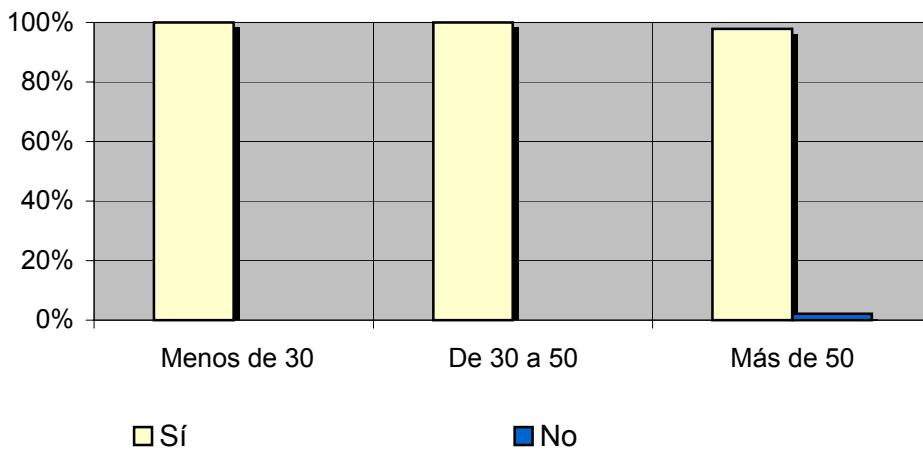

Análisis comparativo por grupos de sexo

Resp / Grupo	Hombres	Mujeres
Sí	98,9%	99,0%
No	1,1%	1,0%

Hombres

Mujeres

Análisis comparativo por grupos de edad

Resp \ Grupo	Menos de 30	De 30 a 50	Más de 50
Sí	100,0%	100,0%	97,8%
No	0,0%	0,0%	2,2%

# INFORTÉCNICA

REF:sonc56puertollano01/p6/noviembre04

Pregunta - ¿Tiene sintonizada "Canal 56 Puertollano" en su televisor?

Muestra: población mayor de 15 años.

Análisis general

Resp / Grupo	Porcentaje	M. Error
Sí	89,7%	2,69%
No	10,3%	2,69%