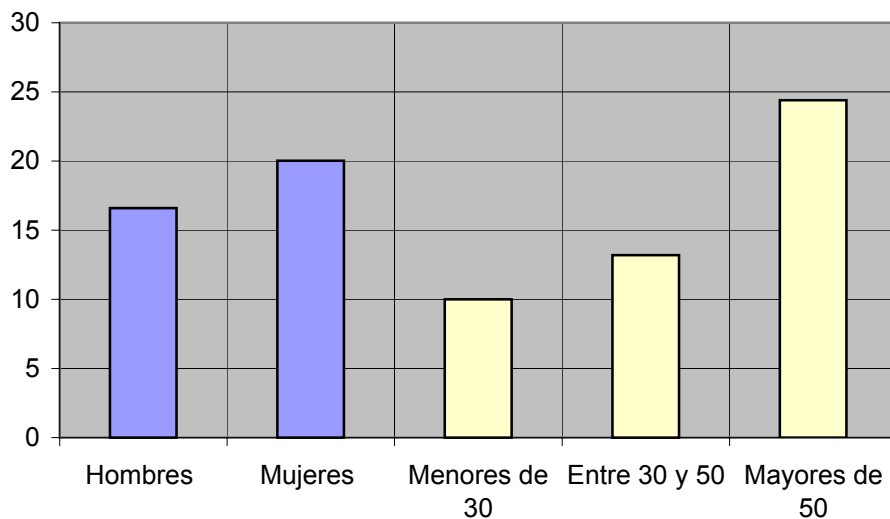

# INFORTÉCNICA

REF:sonc56puertollano01/p6/noviembre04

Pregunta - ¿Cuántos minutos al día dedica a "Canal 56 Puertollano"?

Muestra: población mayor de 15 años.

Minutos al día (análisis general)

min / día	desviación
18,8	25,0

Minutos al día (por sexos y edades)

Hombres	Mujeres	Menores de 30	Entre 30 y 50	Mayores de 50
16,6	20,0	10,0	13,2	24,4

Minutos al día (por sexos y edades)